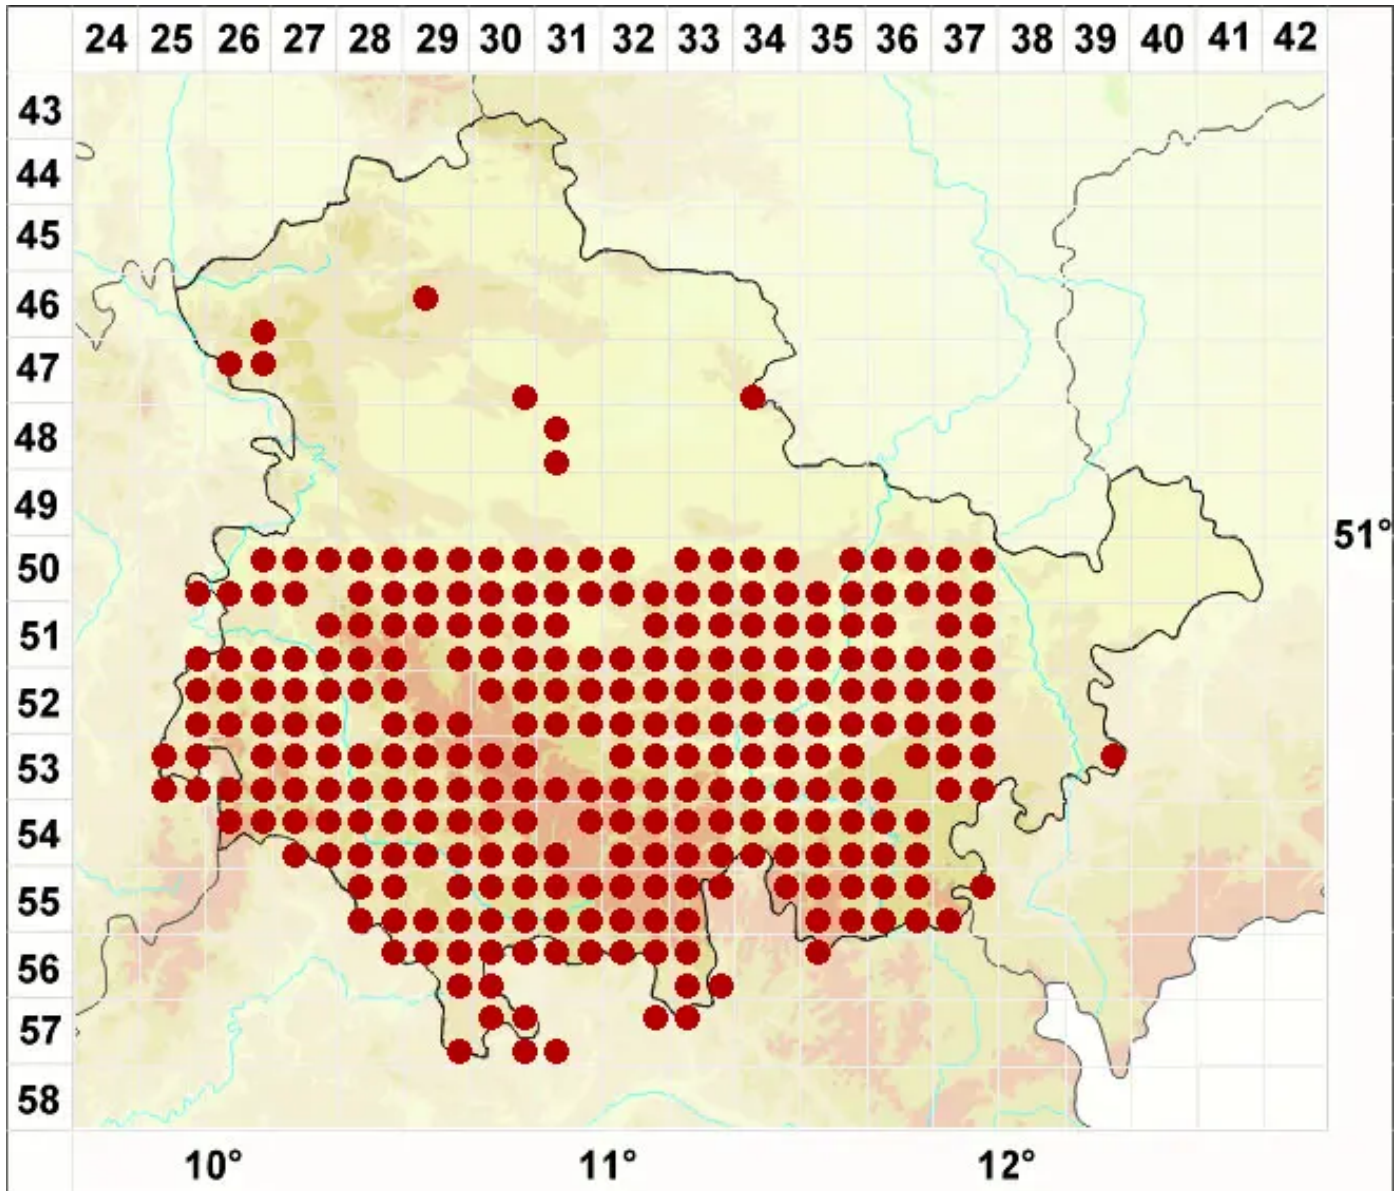

Verrucaria nigrescens Pers.

Schwärzliche Warzenflechte

Legende:

Symbole:

Ausgefülltes Symbol:
Zeitraum von 1980 bis heute (Aktuelle Angabe)

Leeres Symbol:
Zeitraum vor 1980 (Altangabe)

Quadrat: Herbarbeleg