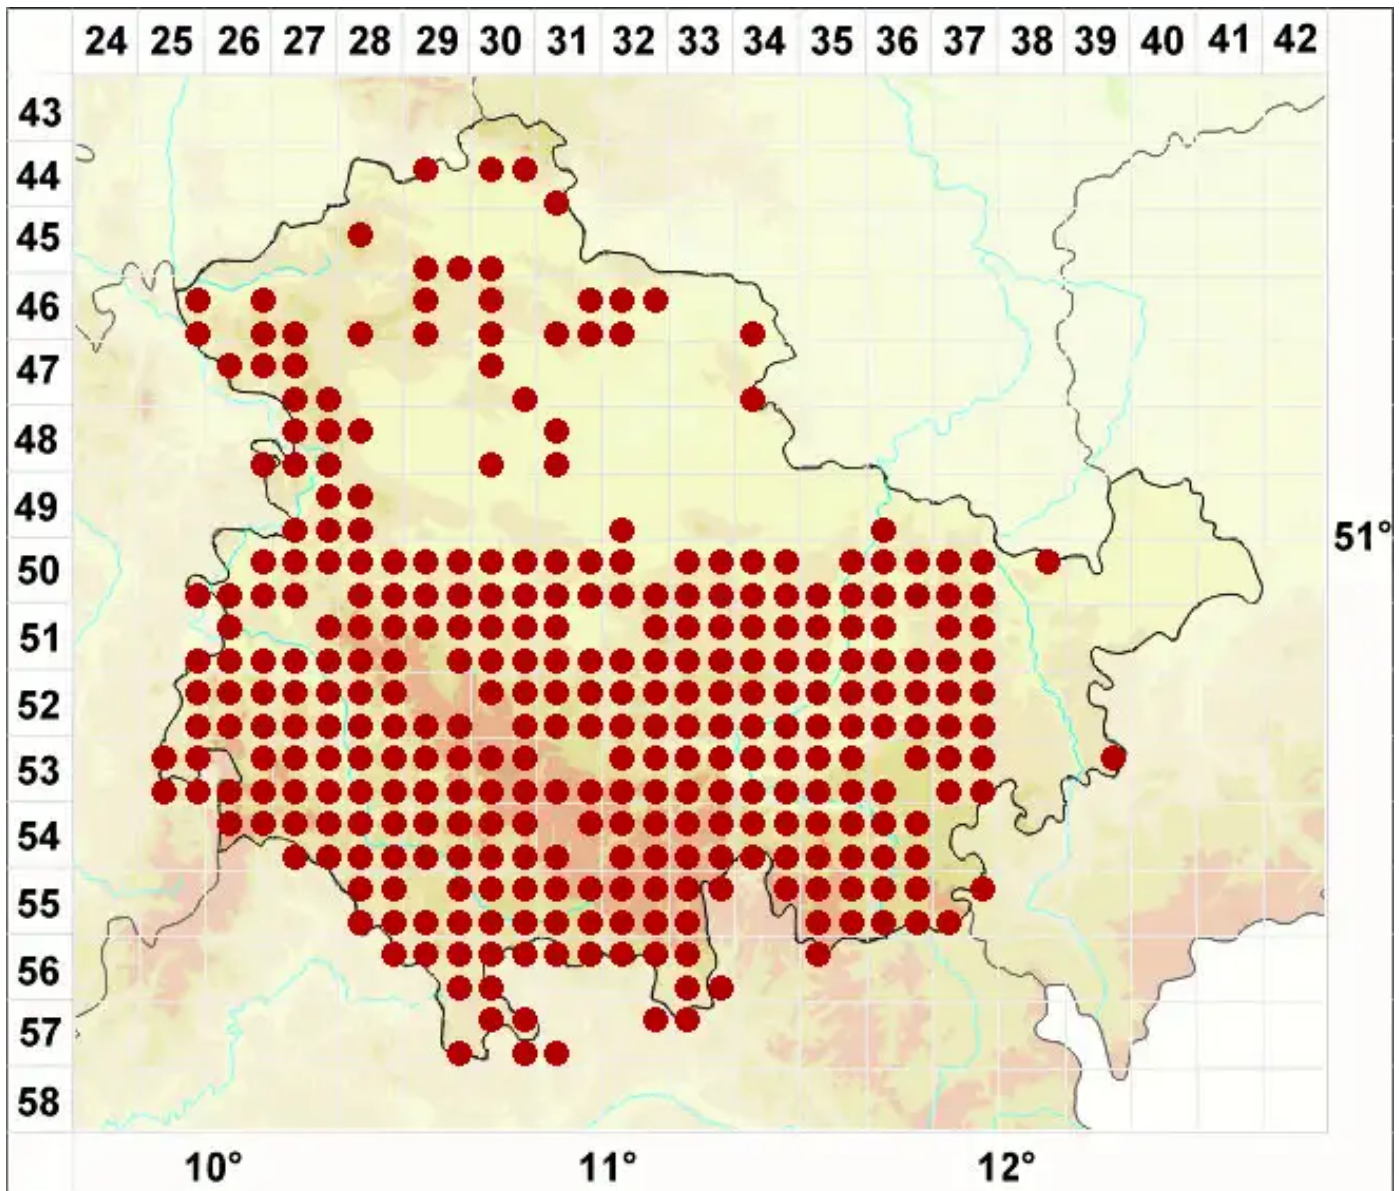

Verrucaria nigrescens Pers.

Schwärzliche Warzenflechte

Legende:

- Symbole:**
- Ausgefülltes Symbol:
Zeitraum von 1980 bis heute (Aktuelle Angabe)
 - Leeres Symbol:
Zeitraum vor 1980 (Altangabe)
 - Quadrat: Herbarbeleg