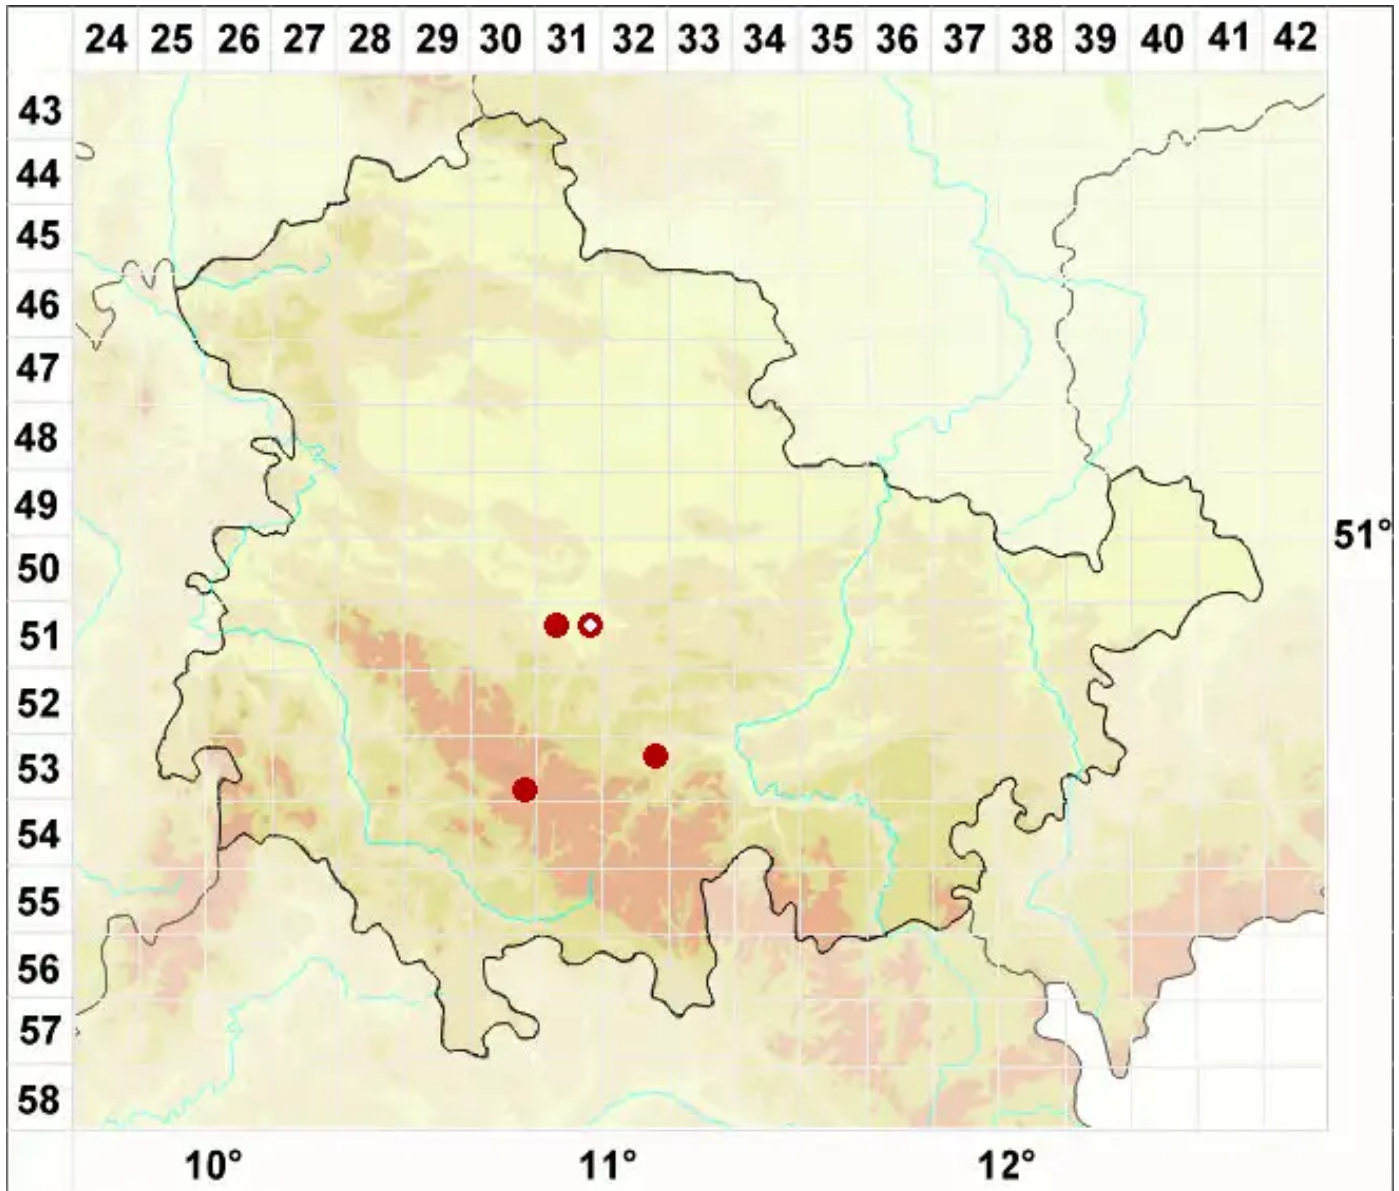

Verrucaria tectorum (A. Massal.) Körb.

Dach-Warzenflechte

Legende:

Symbole:

Ausgefülltes Symbol:
Zeitraum von 1980 bis heute (Aktuelle Angabe)

Leeres Symbol:
Zeitraum vor 1980 (Altangabe)

Quadrat: Herbarbeleg