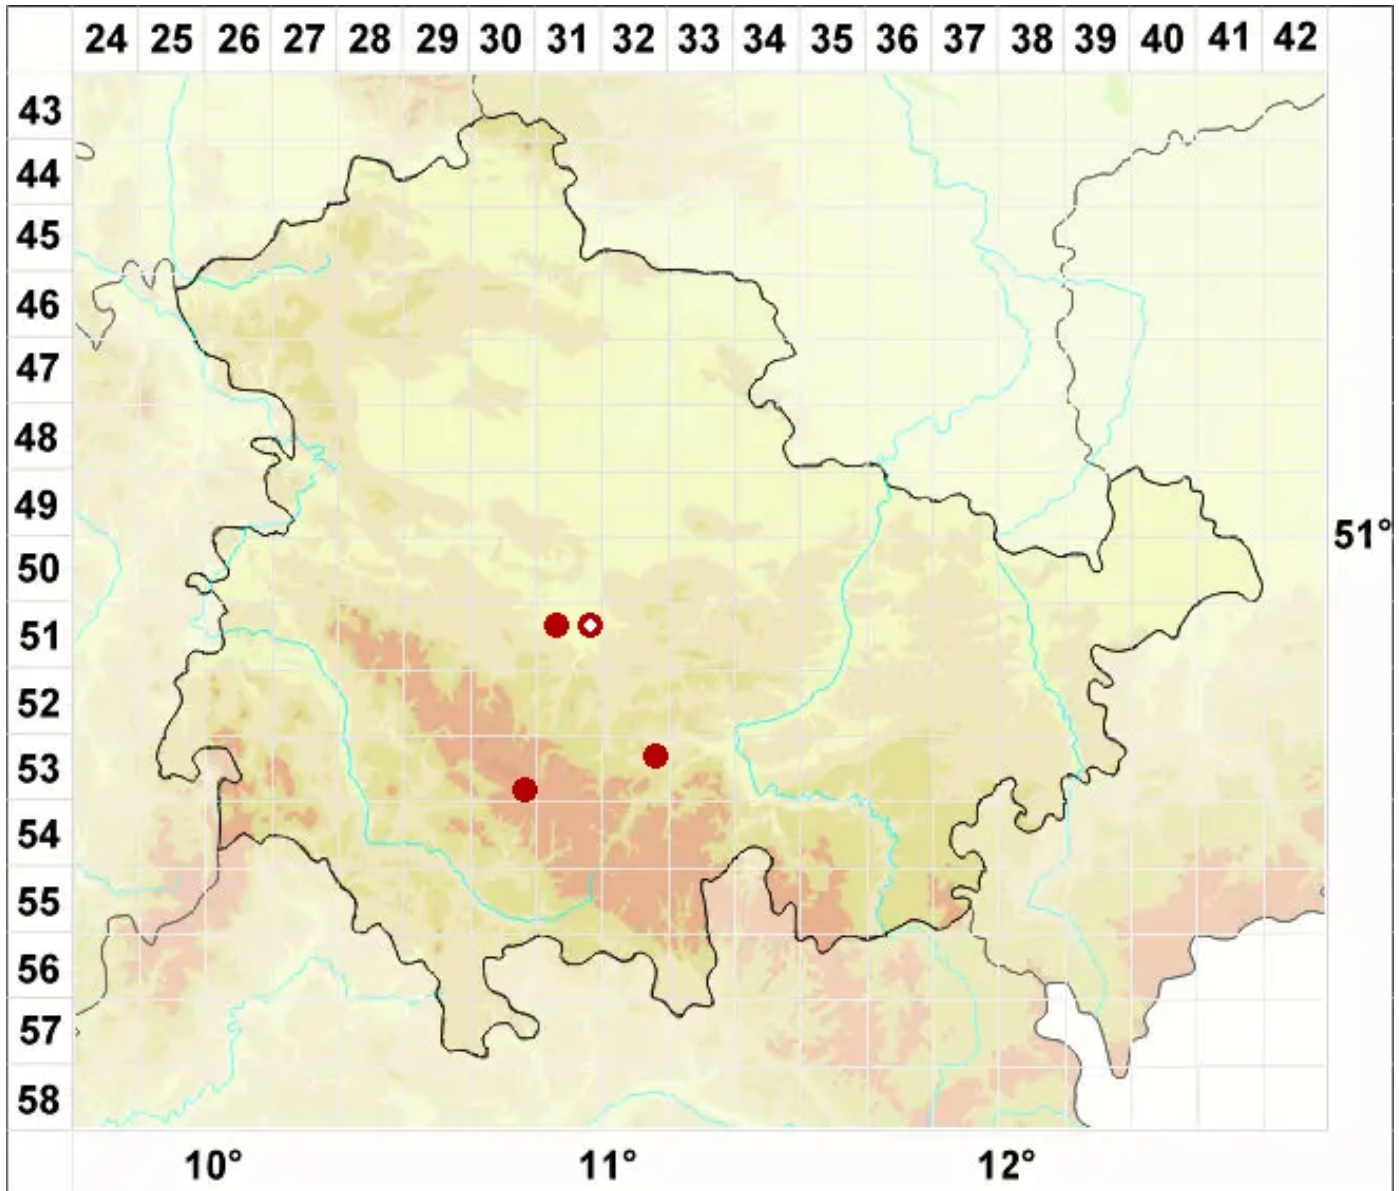

Verrucaria tectorum (A. Massal.) Körb.

Dach-Warzenflechte

Legende:

Symbole:

Ausgefülltes Symbol:
Zeitraum von 1980 bis heute (Aktuelle Angabe)

Leeres Symbol:
Zeitraum vor 1980 (Altangabe)

Quadrat: Herbarbeleg