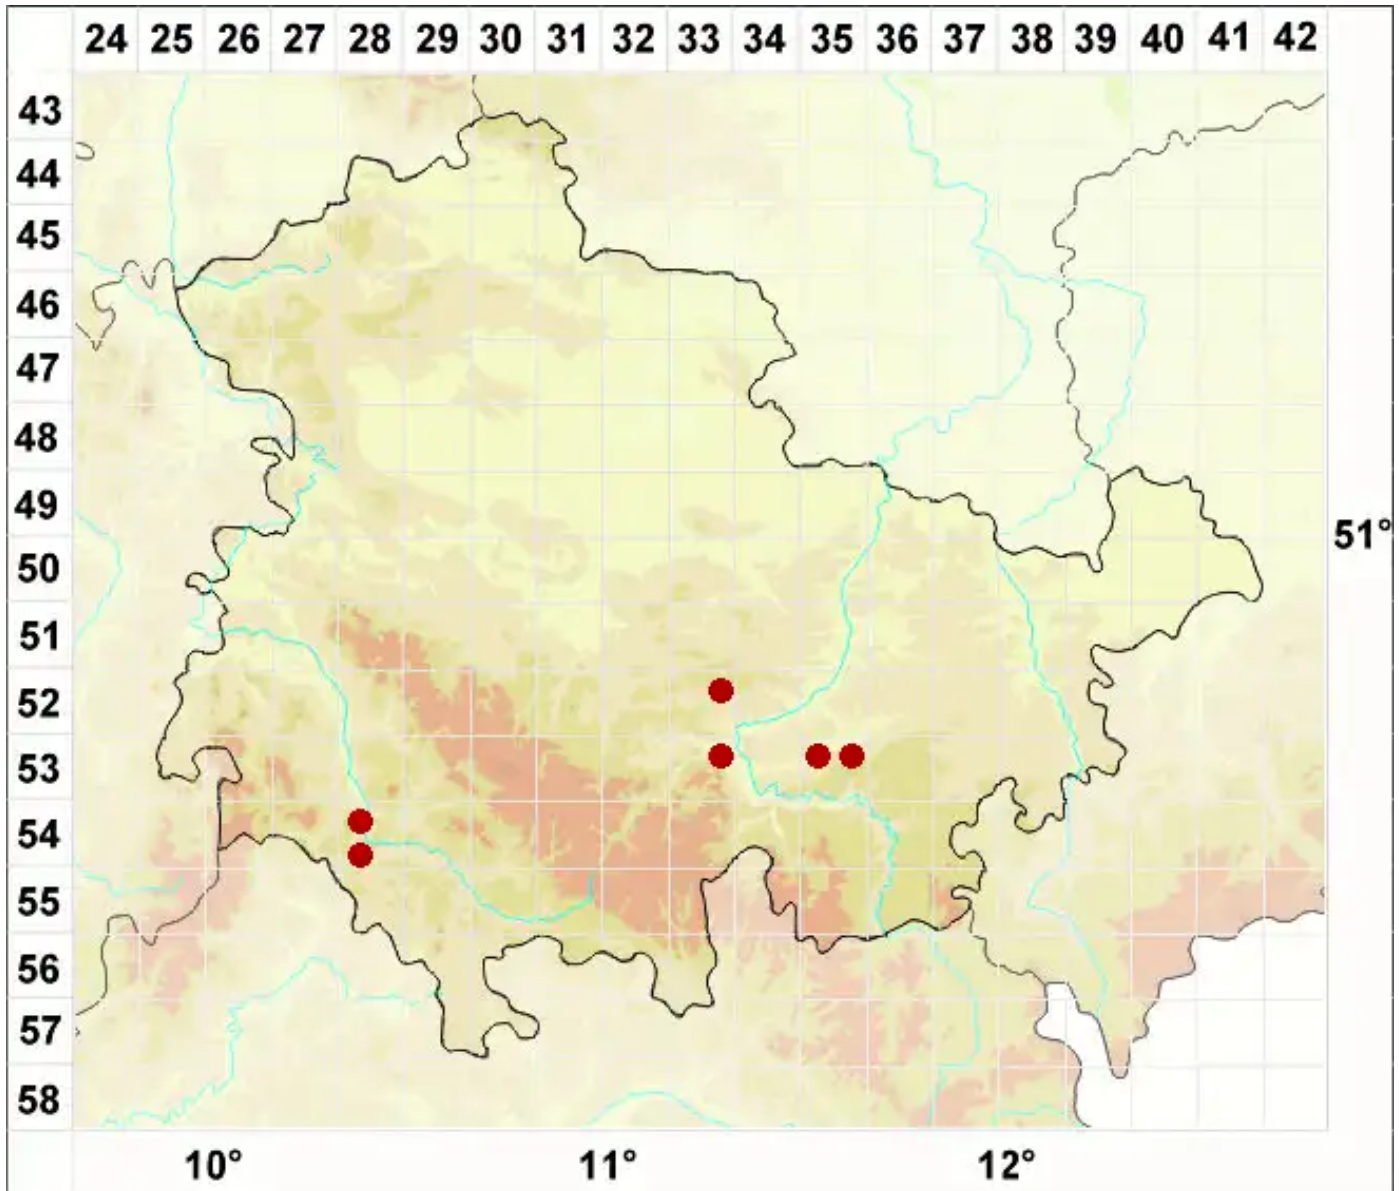

Verrucaria myriocarpa Hepp

Legende:

Symbole:
Ausgefülltes Symbol:
Zeitraum von 1980 bis heute (Aktuelle Angabe)
Leeres Symbol:
Zeitraum vor 1980 (Altangabe)
Quadrat: Herbarbeleg