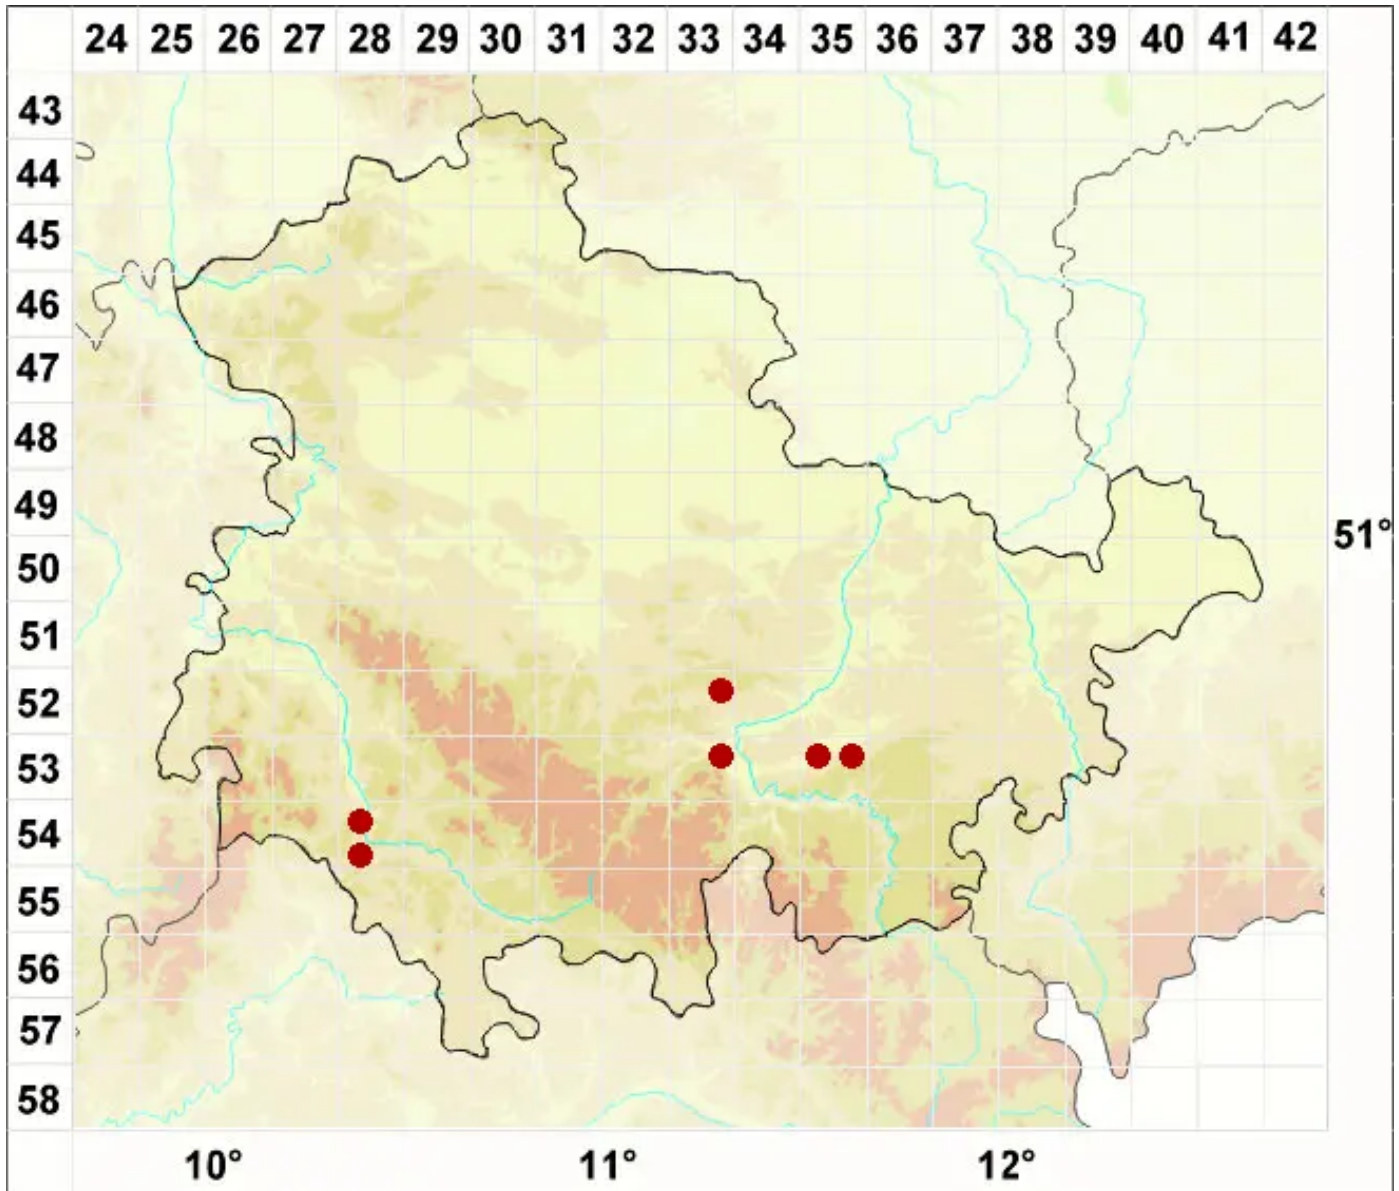

# Verrucaria myriocarpa Hepp

Legende:

**Symbole:**

Ausgefülltes Symbol:  
Zeitraum von 1980 bis heute (Aktuelle Angabe)

Leeres Symbol:  
Zeitraum vor 1980 (Altangabe)

Quadrat: Herbarbeleg