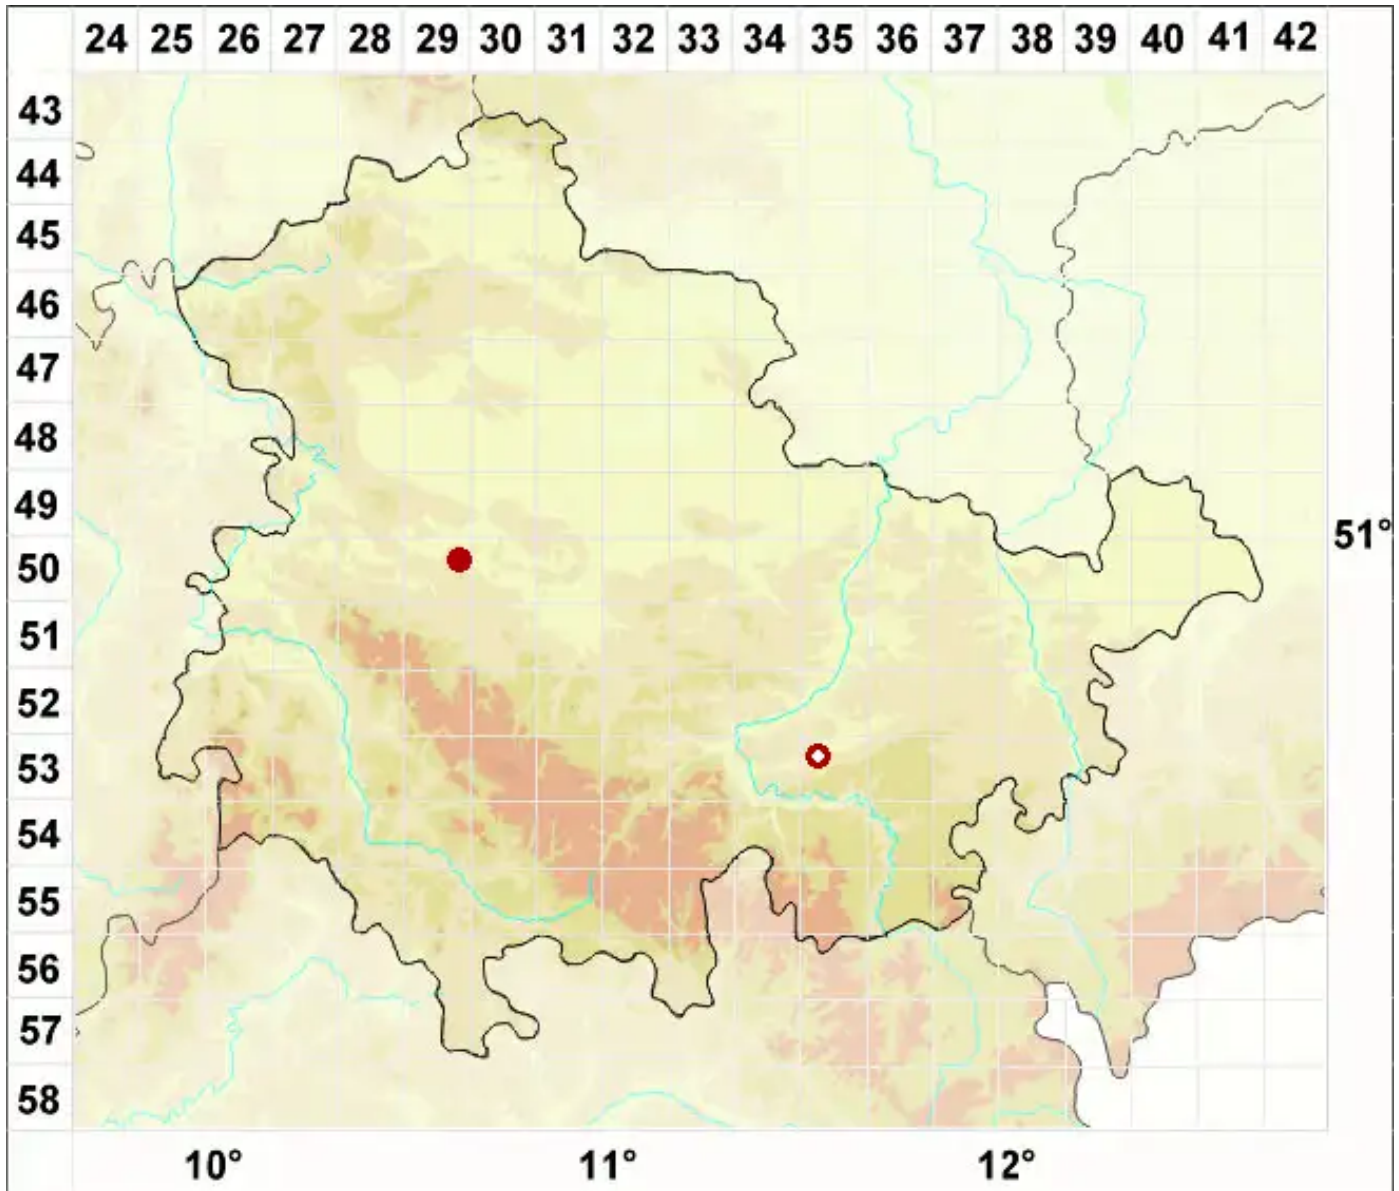

Verrucaria murorum (Arnold) Lindau

Wand-Warzenflechte

Legende:

Symbole:

Ausgefülltes Symbol:
Zeitraum von 1980 bis heute (Aktuelle Angabe)

Leeres Symbol:
Zeitraum vor 1980 (Altangabe)

Quadrat: Herbarbeleg