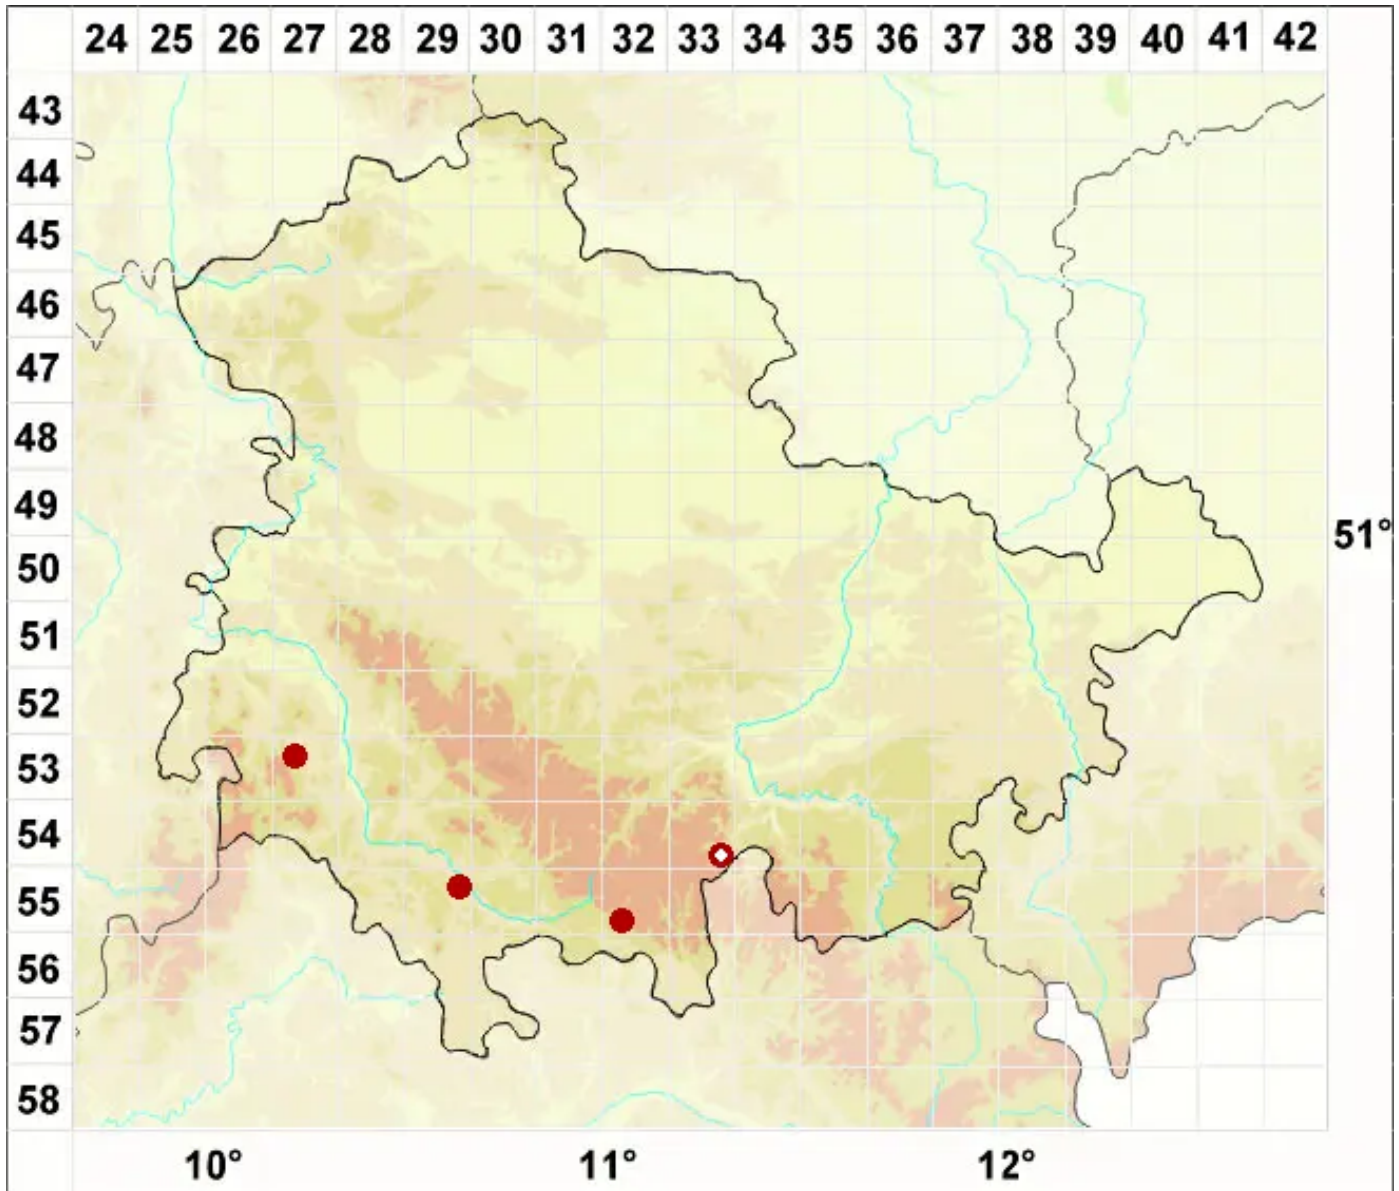

Verrucaria murina Leight.

Mausgraue Warzenflechte

Legende:

Symbole:

Ausgefülltes Symbol:
Zeitraum von 1980 bis heute (Aktuelle Angabe)

Leeres Symbol:
Zeitraum vor 1980 (Altangabe)

Quadrat: Herbarbeleg