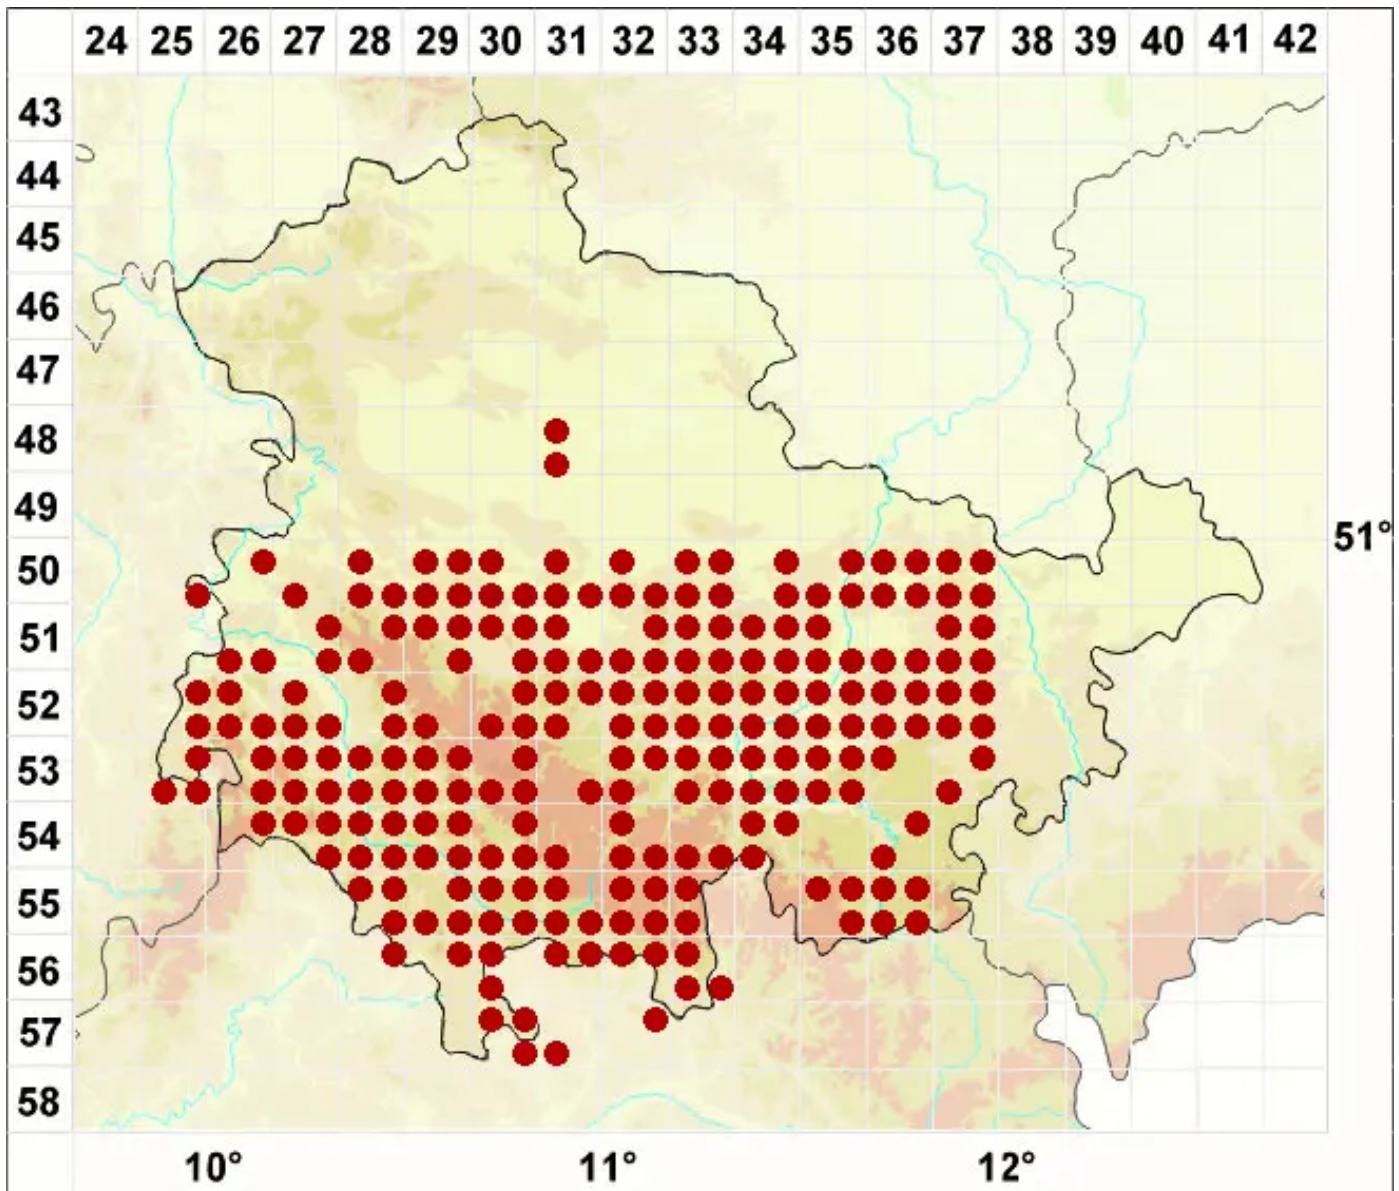

Verrucaria muralis Ach.

Mauer-Warzenflechte

Legende:

- Symbole:**
- Ausgefülltes Symbol:
Zeitraum von 1980 bis heute (Aktuelle Angabe)
 - Leeres Symbol:
Zeitraum vor 1980 (Altangabe)
 - Quadrat: Herbarbeleg