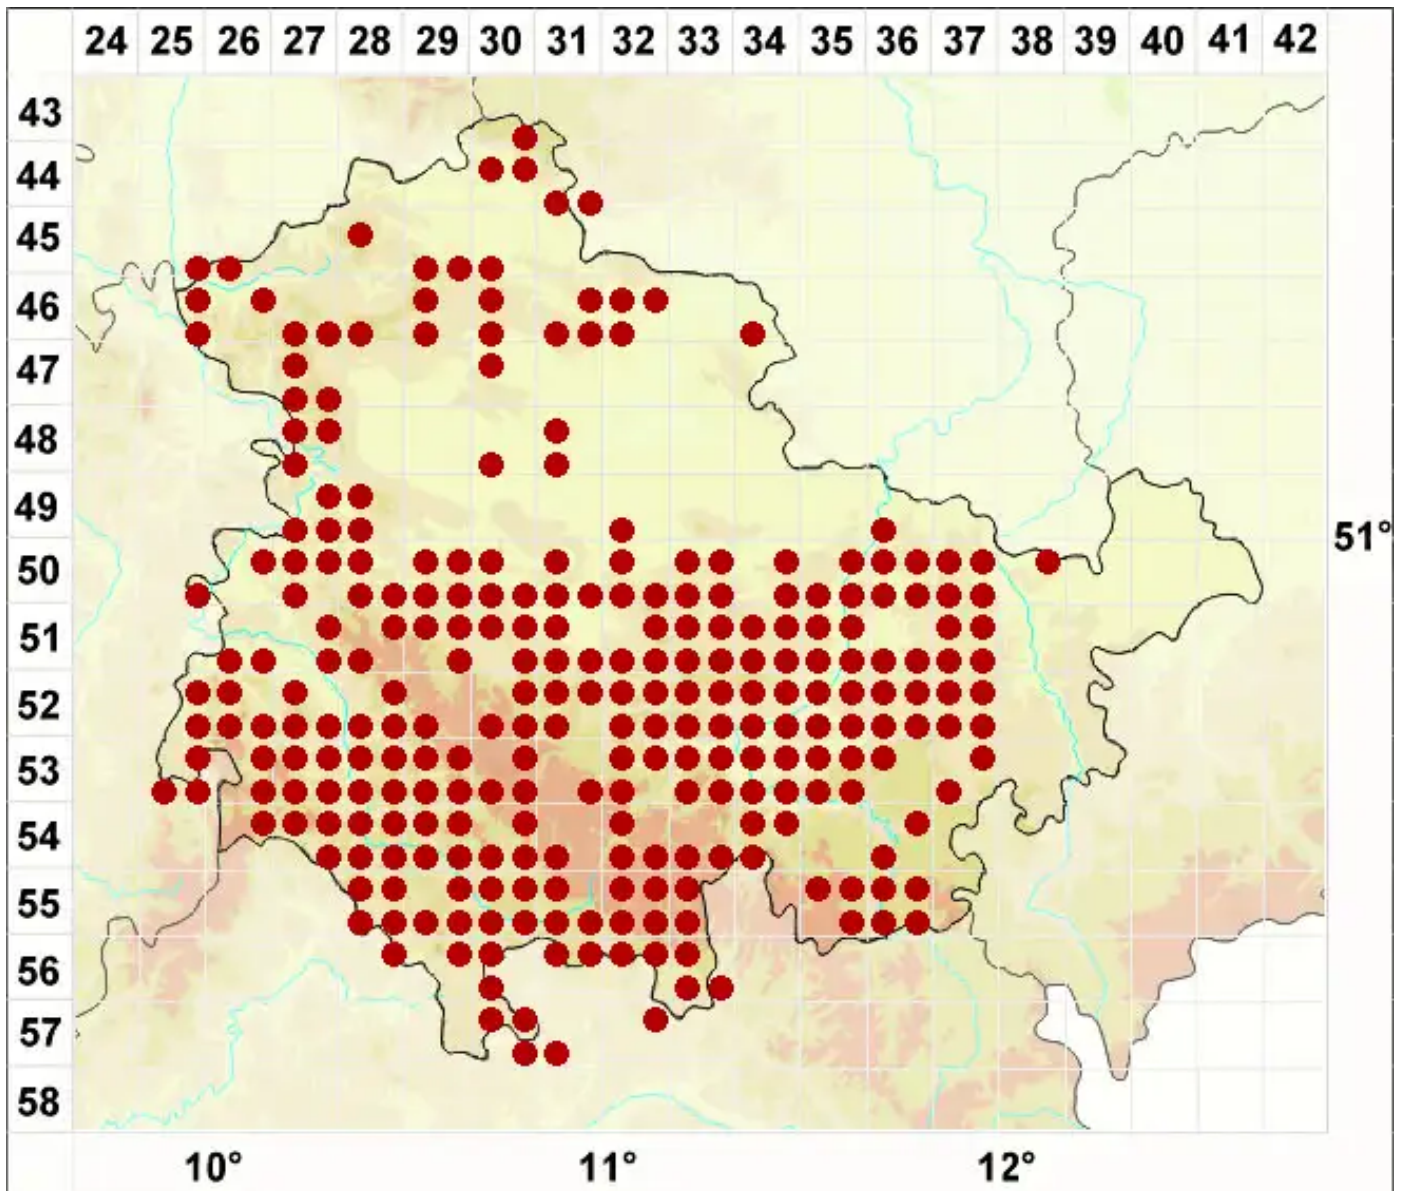

Verrucaria muralis Ach.

Mauer-Warzenflechte

Legende:

- Symbole:**
- Ausgefülltes Symbol:
Zeitraum von 1980 bis heute (Aktuelle Angabe)
 - Leeres Symbol:
Zeitraum vor 1980 (Altangabe)
 - Quadrat: Herbarbeleg