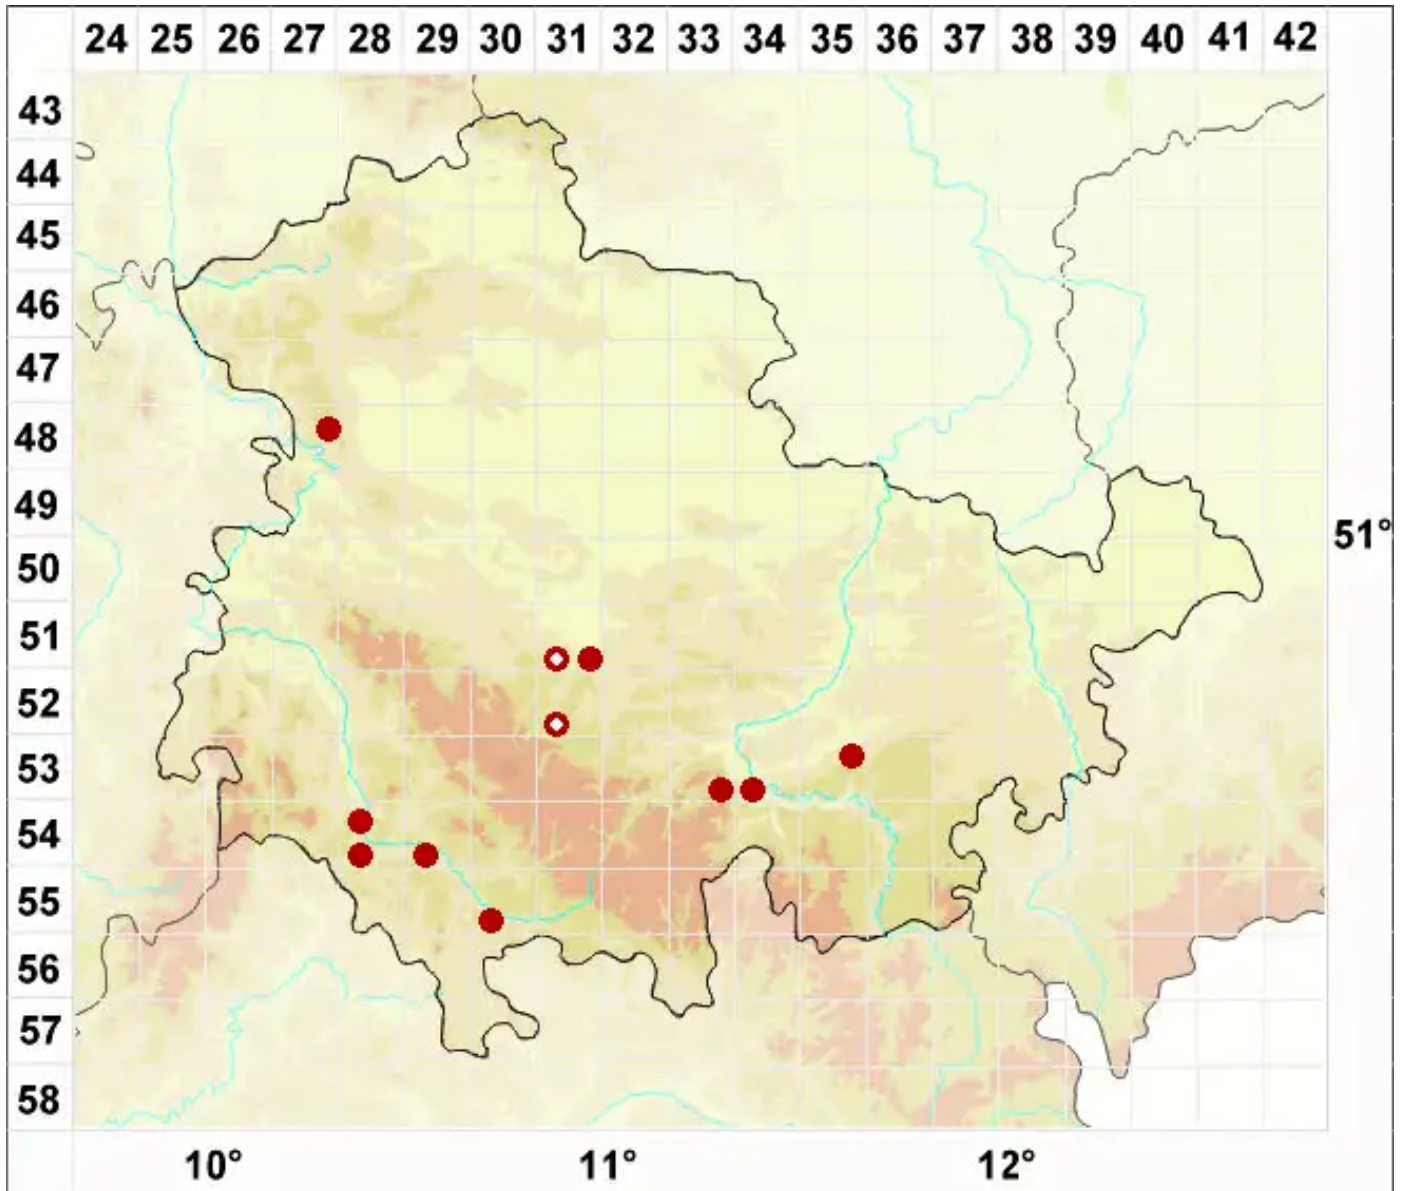

Verrucaria mortarii Lamy

Mörtel-Warzenflechte

Legende:

Symbole:

Ausgefülltes Symbol:
Zeitraum von 1980 bis heute (Aktuelle Angabe)

Leeres Symbol:
Zeitraum vor 1980 (Altangabe)

Quadrat: Herbarbeleg