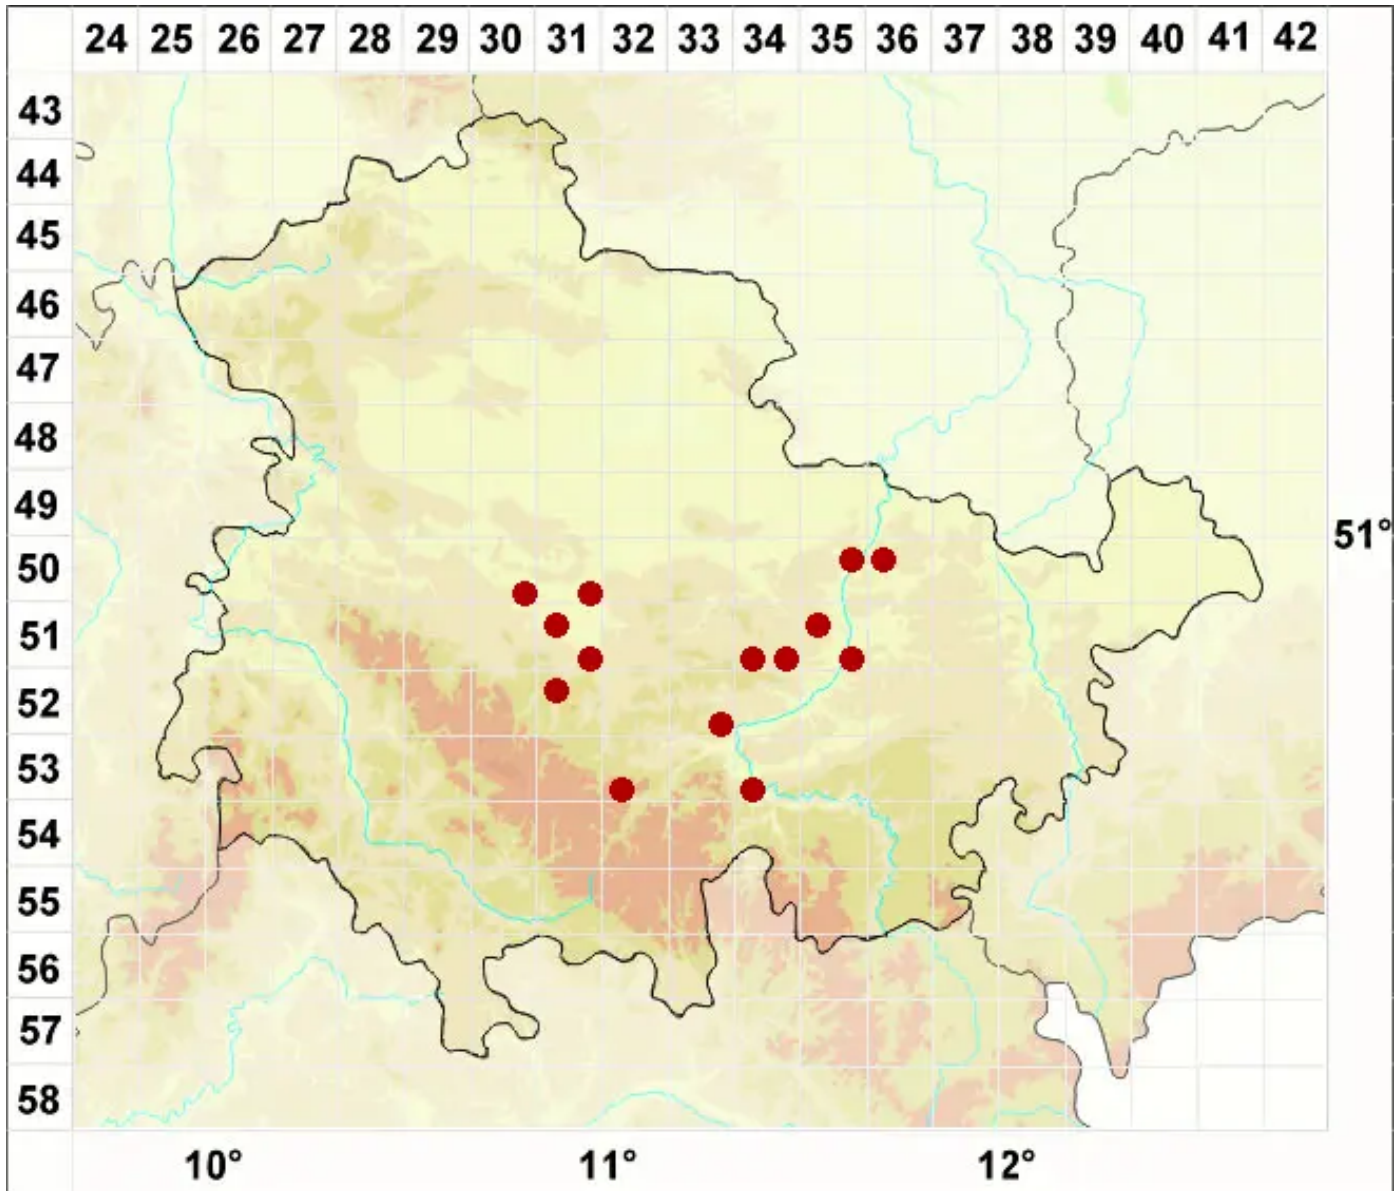

Verrucaria minuta (A. Massal.) Zschacke

Legende:

- Symbole:**
- Ausgefülltes Symbol:
Zeitraum von 1980 bis heute (Aktuelle Angabe)
 - Leeres Symbol:
Zeitraum vor 1980 (Altangabe)
 - Quadrat: Herbarbeleg