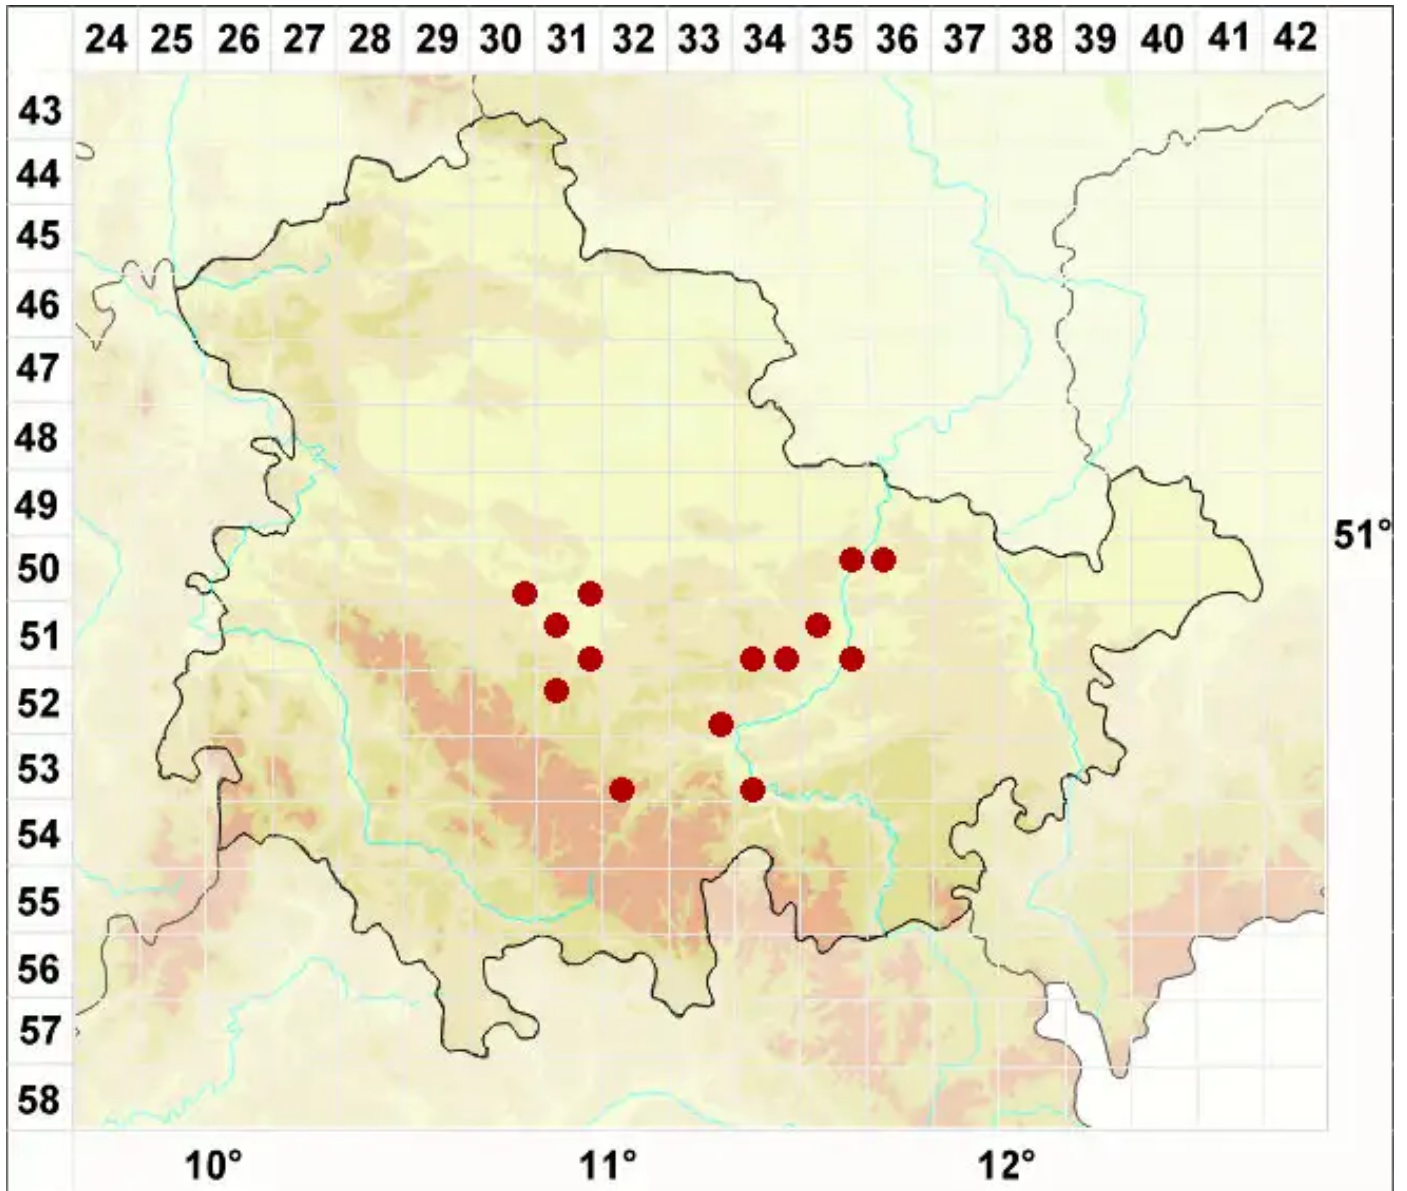

Verrucaria minuta (A. Massal.) Zschacke

Legende:

- Symbole:**
Ausgefülltes Symbol:
Zeitraum von 1980 bis heute (Aktuelle Angabe)
Leeres Symbol:
Zeitraum vor 1980 (Altangabe)
Quadrat: Herbarbeleg