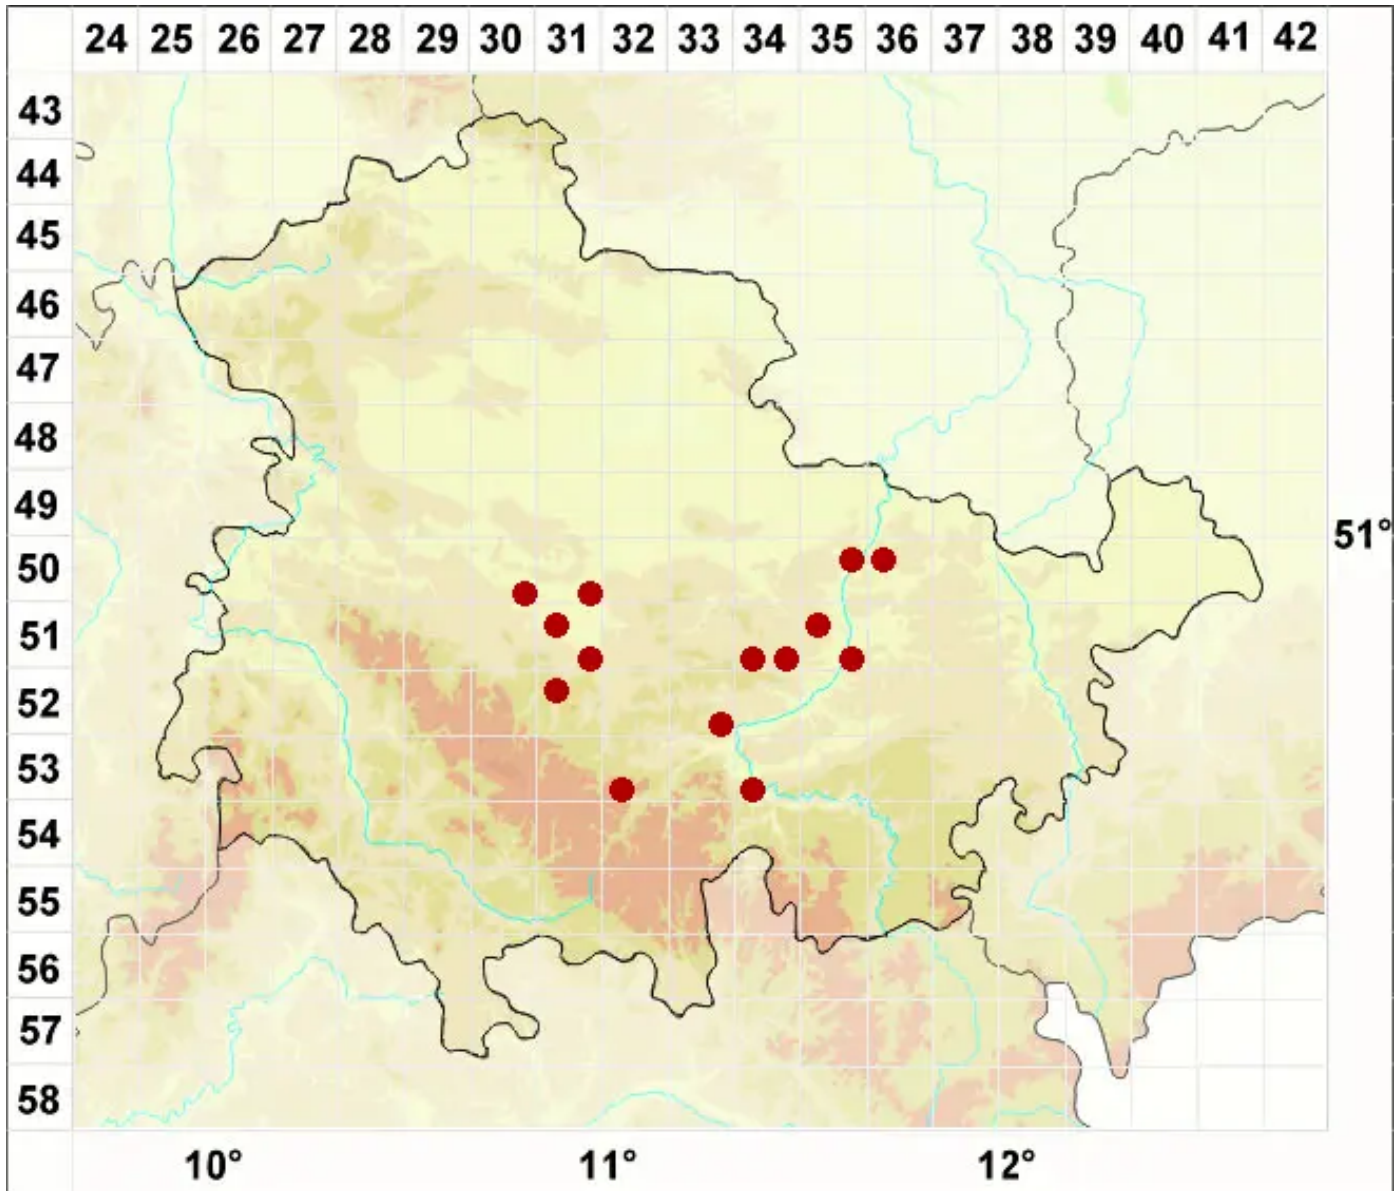

# Verrucaria minuta (A. Massal.) Zschacke

Legende:

- Symbole:**  
Ausgefülltes Symbol:  
Zeitraum von 1980 bis heute (Aktuelle Angabe)  
Leeres Symbol:  
Zeitraum vor 1980 (Altangabe)  
Quadrat: Herbarbeleg