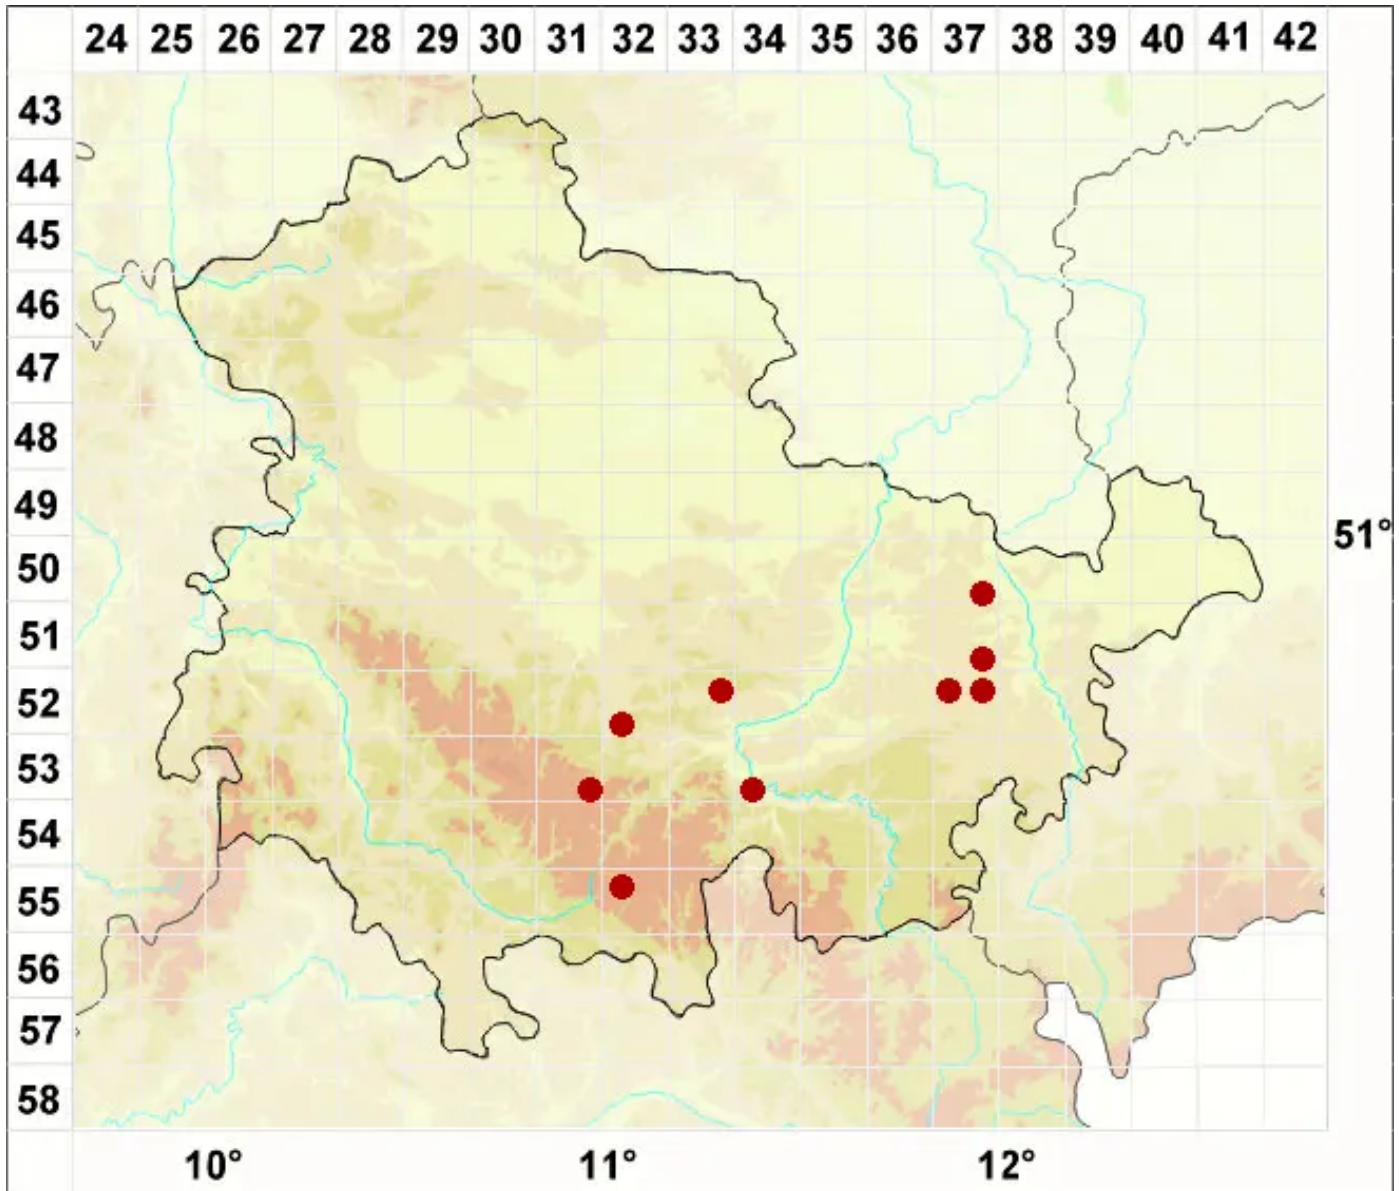

***Thelidium minutulum* Körb.**

Winzige Zitzenflechte

Legende:

- Symbole:**
- Ausgefülltes Symbol:
Zeitraum von 1980 bis heute (Aktuelle Angabe)
 - Leeres Symbol:
Zeitraum vor 1980 (Altangabe)
 - Quadrat: Herbarbeleg