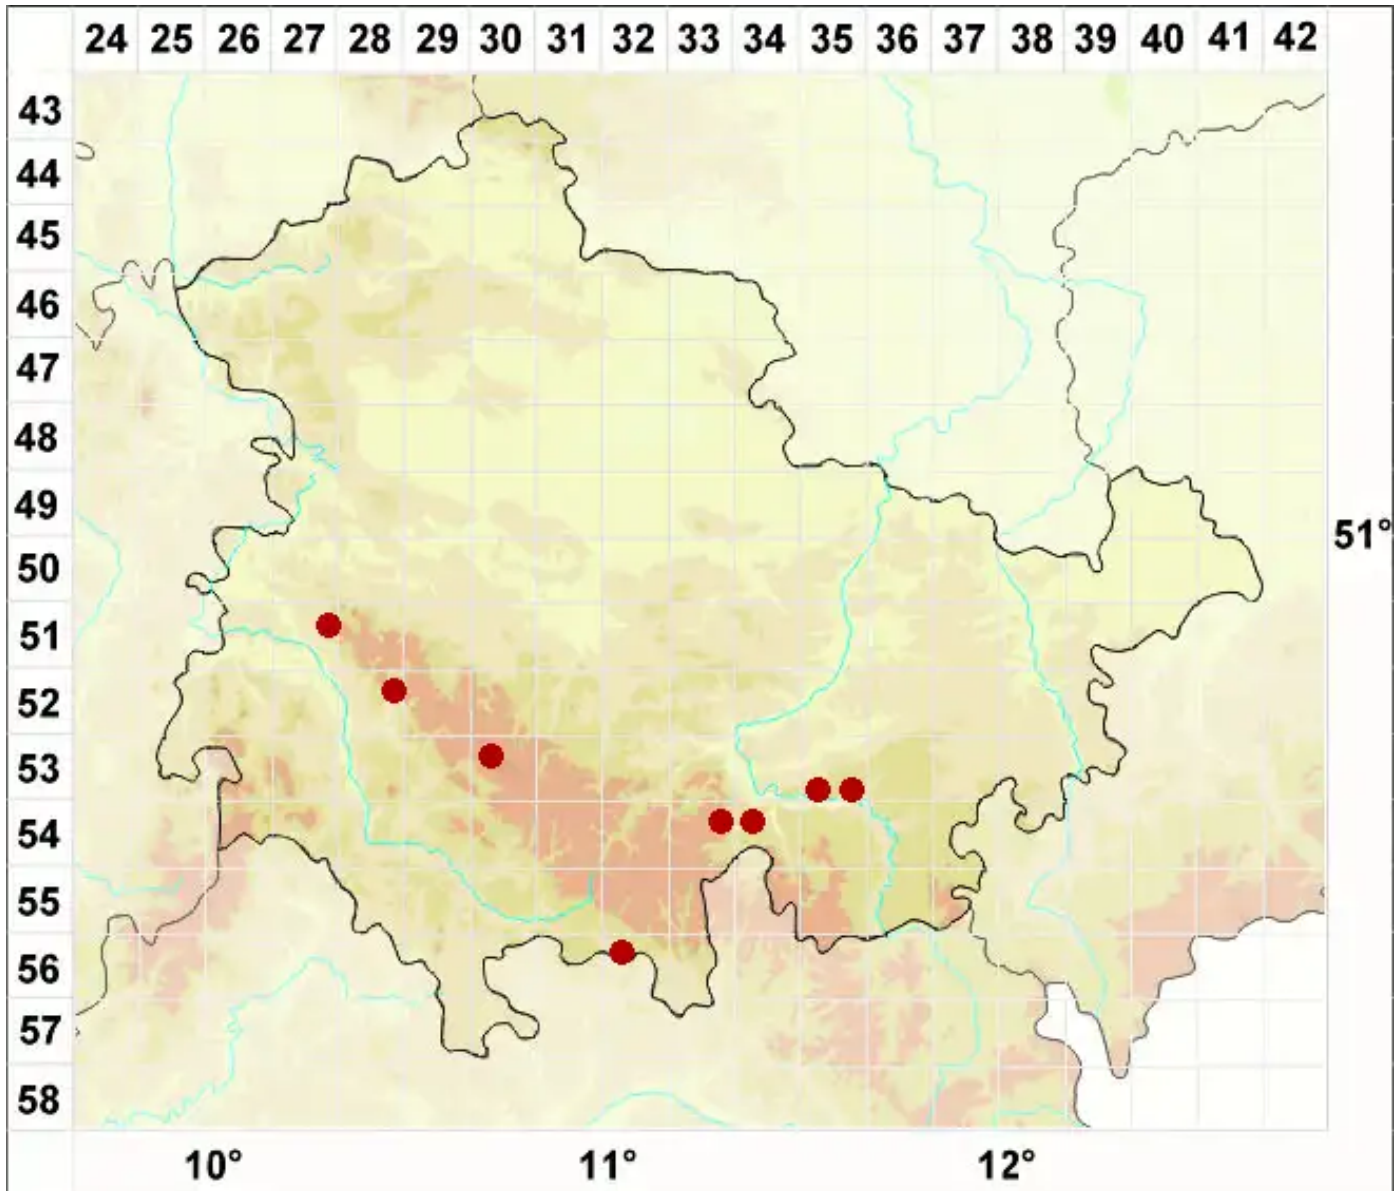

Verrucaria memnonia (Körb.) Arnold

Memnon-Warzenflechte

Legende:

Symbole:
Ausgefülltes Symbol:
Zeitraum von 1980 bis heute (Aktuelle Angabe)
Leeres Symbol:
Zeitraum vor 1980 (Altangabe)
Quadrat: Herbarbeleg