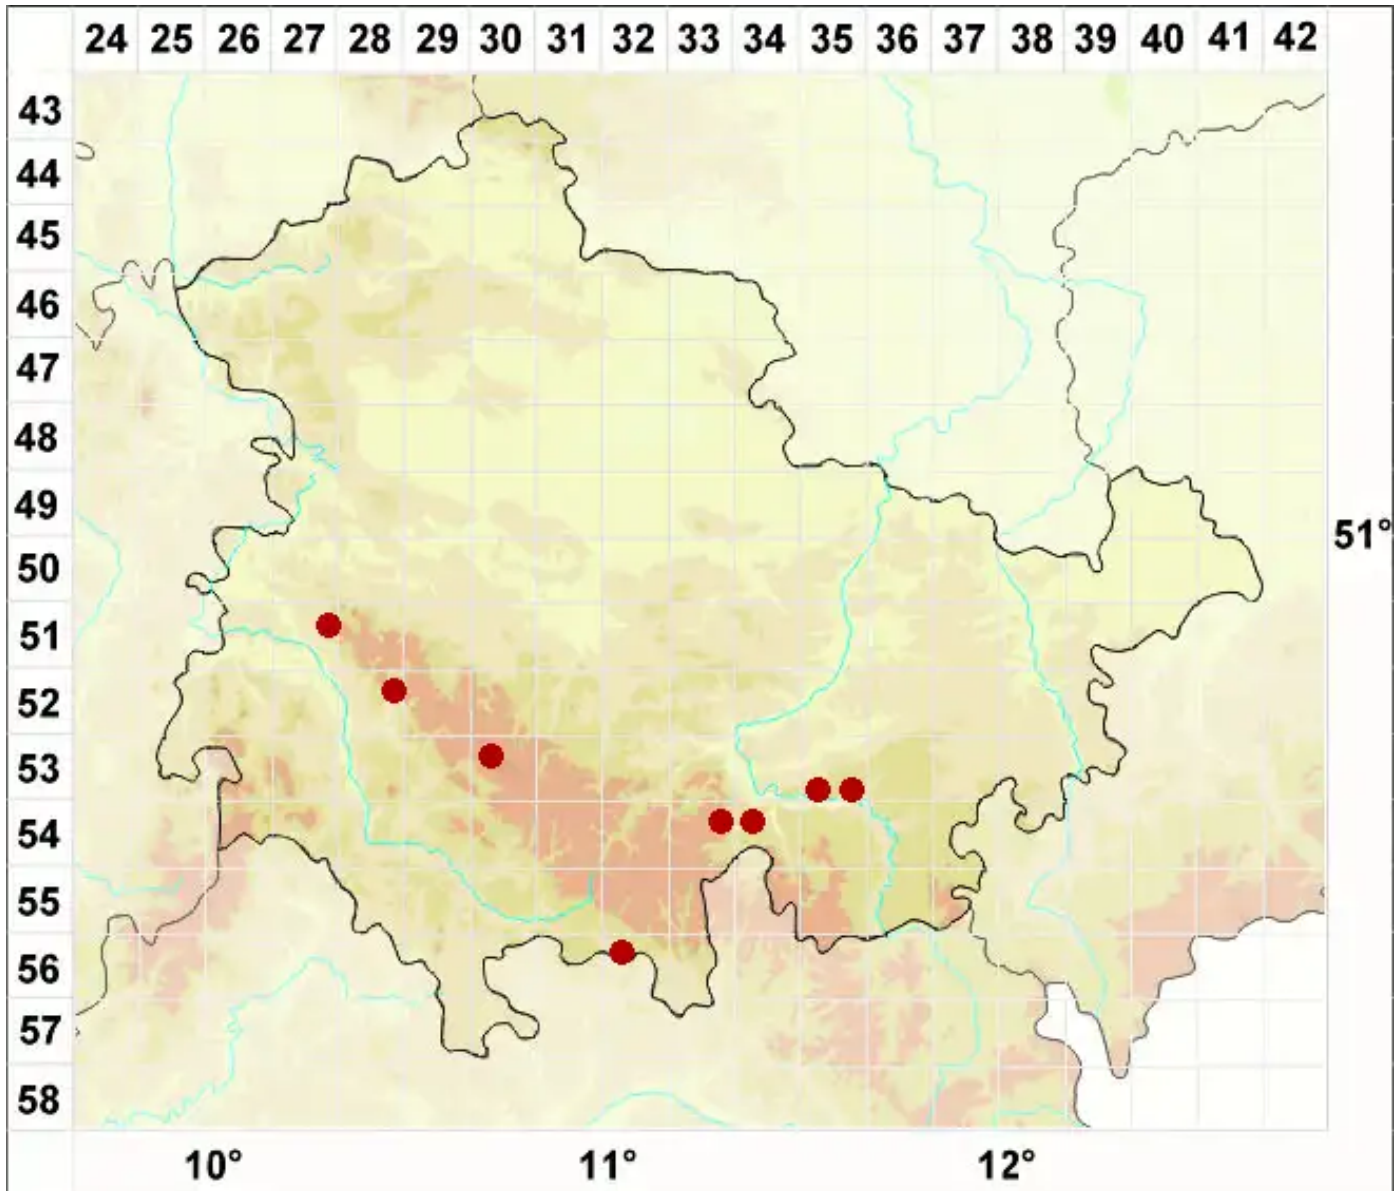

# Verrucaria memnonia (Körb.) Arnold

Memnon-Warzenflechte

Legende:

**Symbole:**  
Ausgefülltes Symbol:  
Zeitraum von 1980 bis heute (Aktuelle Angabe)  
Leeres Symbol:  
Zeitraum vor 1980 (Altangabe)  
Quadrat: Herbarbeleg