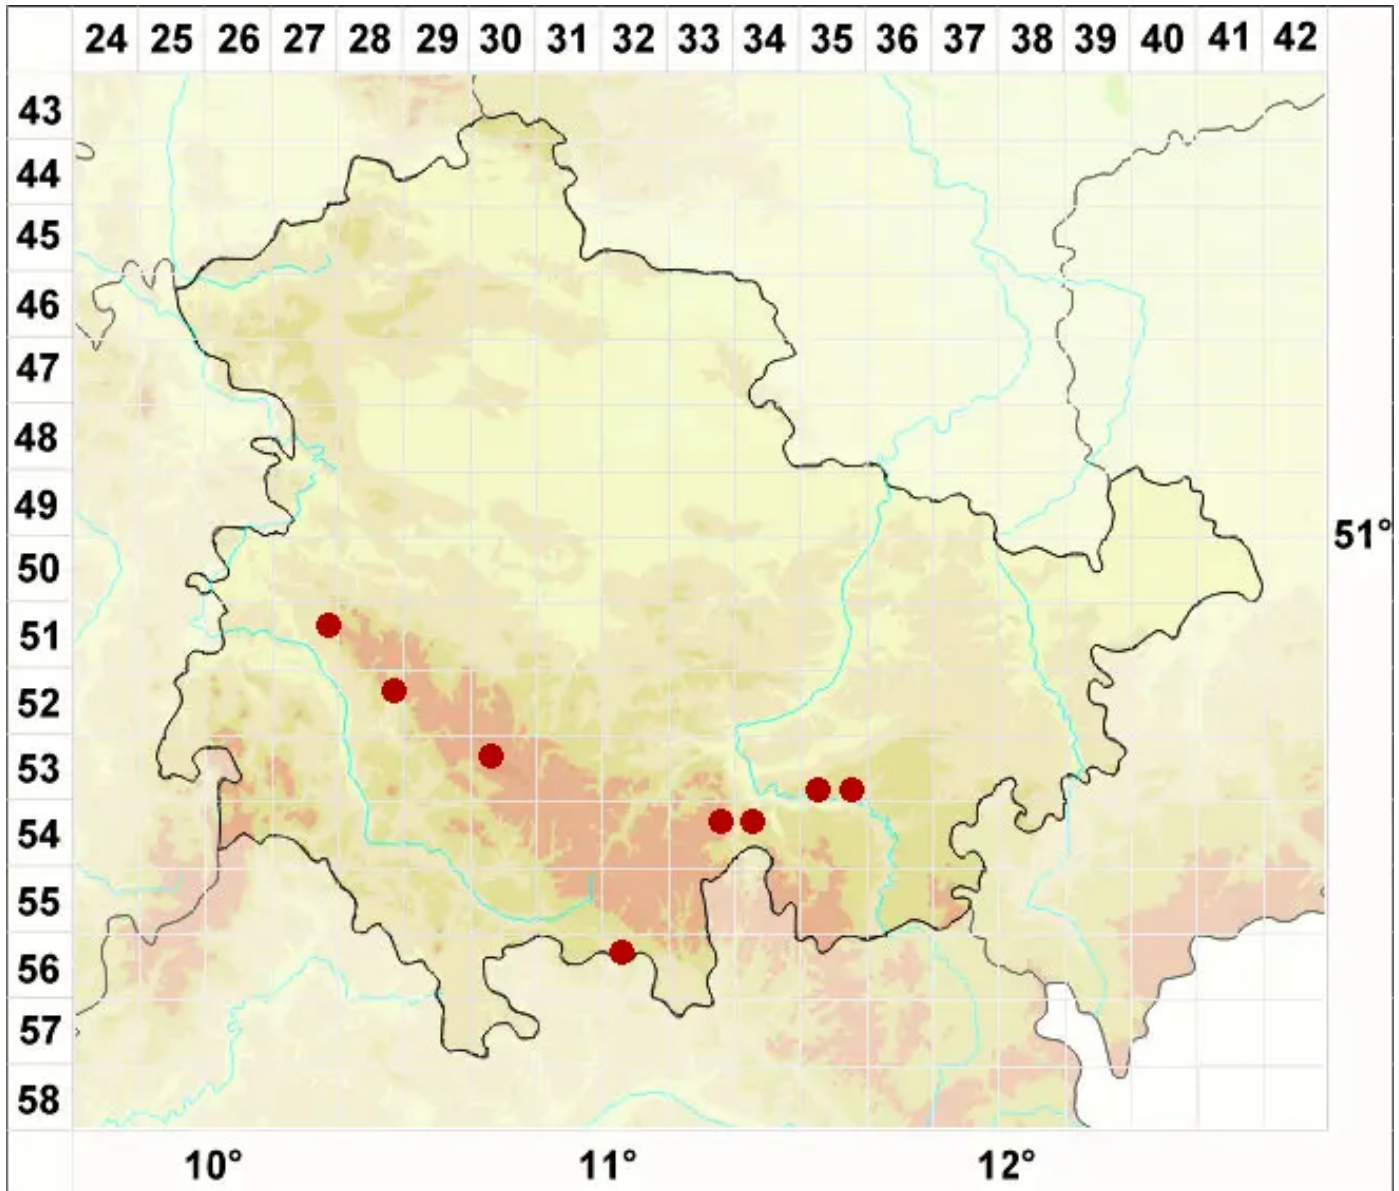

Verrucaria memnonia (Körb.) Arnold

Memnon-Warzenflechte

Legende:

Symbole:
Ausgefülltes Symbol:
Zeitraum von 1980 bis heute (Aktuelle Angabe)
Leeres Symbol:
Zeitraum vor 1980 (Altangabe)
Quadrat: Herbarbeleg