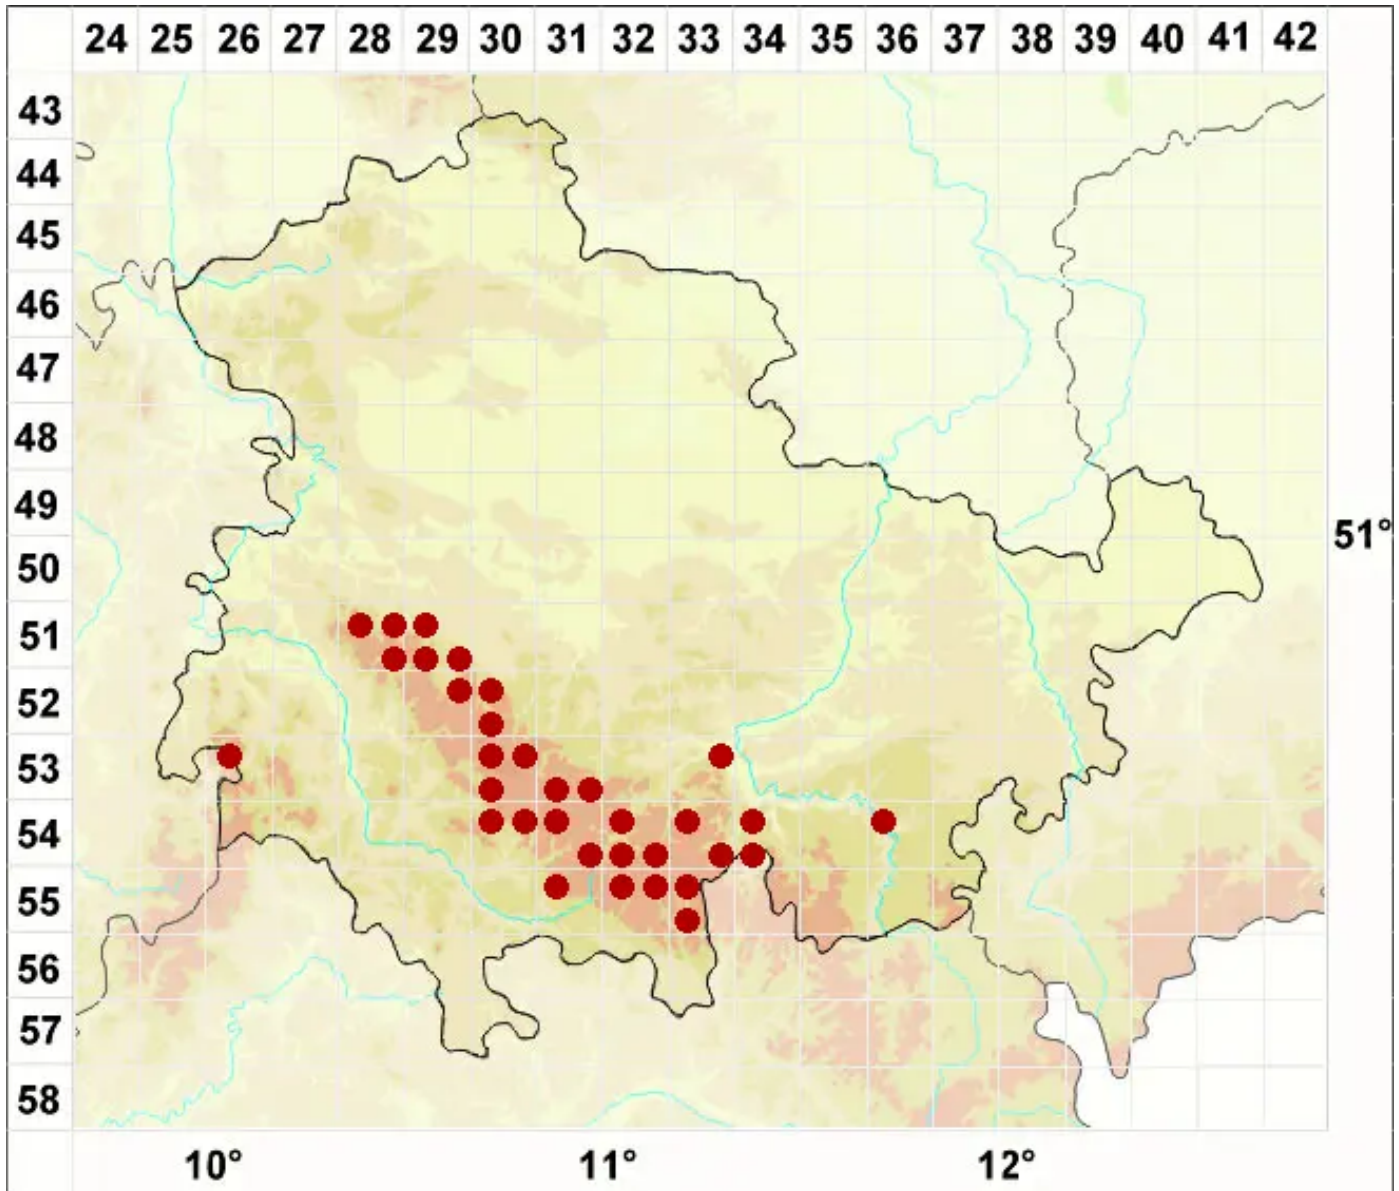

Verrucaria margacea (Wahlenb.) Wahlenb.

Perlen-Warzenflechte

Legende:

- Symbole:**
Ausgefülltes Symbol:
Zeitraum von 1980 bis heute (Aktuelle Angabe)
Leeres Symbol:
Zeitraum vor 1980 (Altangabe)
Quadrat: Herbarbeleg