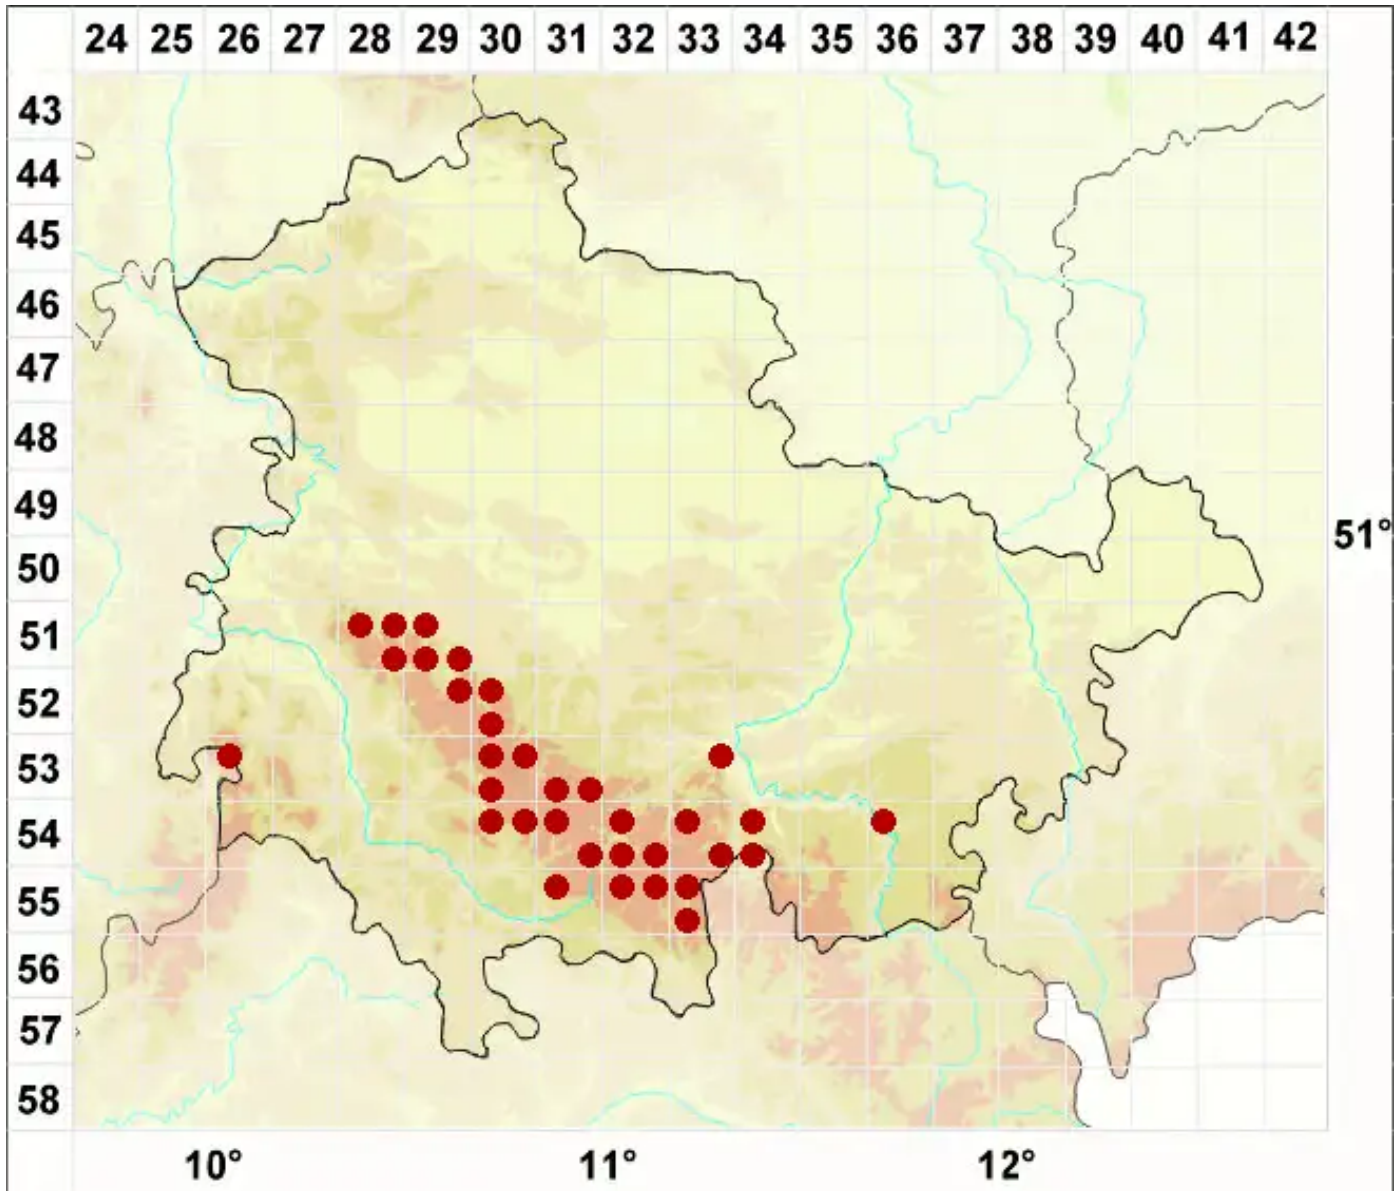

# Verrucaria margacea (Wahlenb.) Wahlenb.

Perlen-Warzenflechte

Legende:

- Symbole:**
- Ausgefülltes Symbol:  
Zeitraum von 1980 bis heute (Aktuelle Angabe)
  - Leeres Symbol:  
Zeitraum vor 1980 (Altangabe)
  - Quadrat: Herbarbeleg