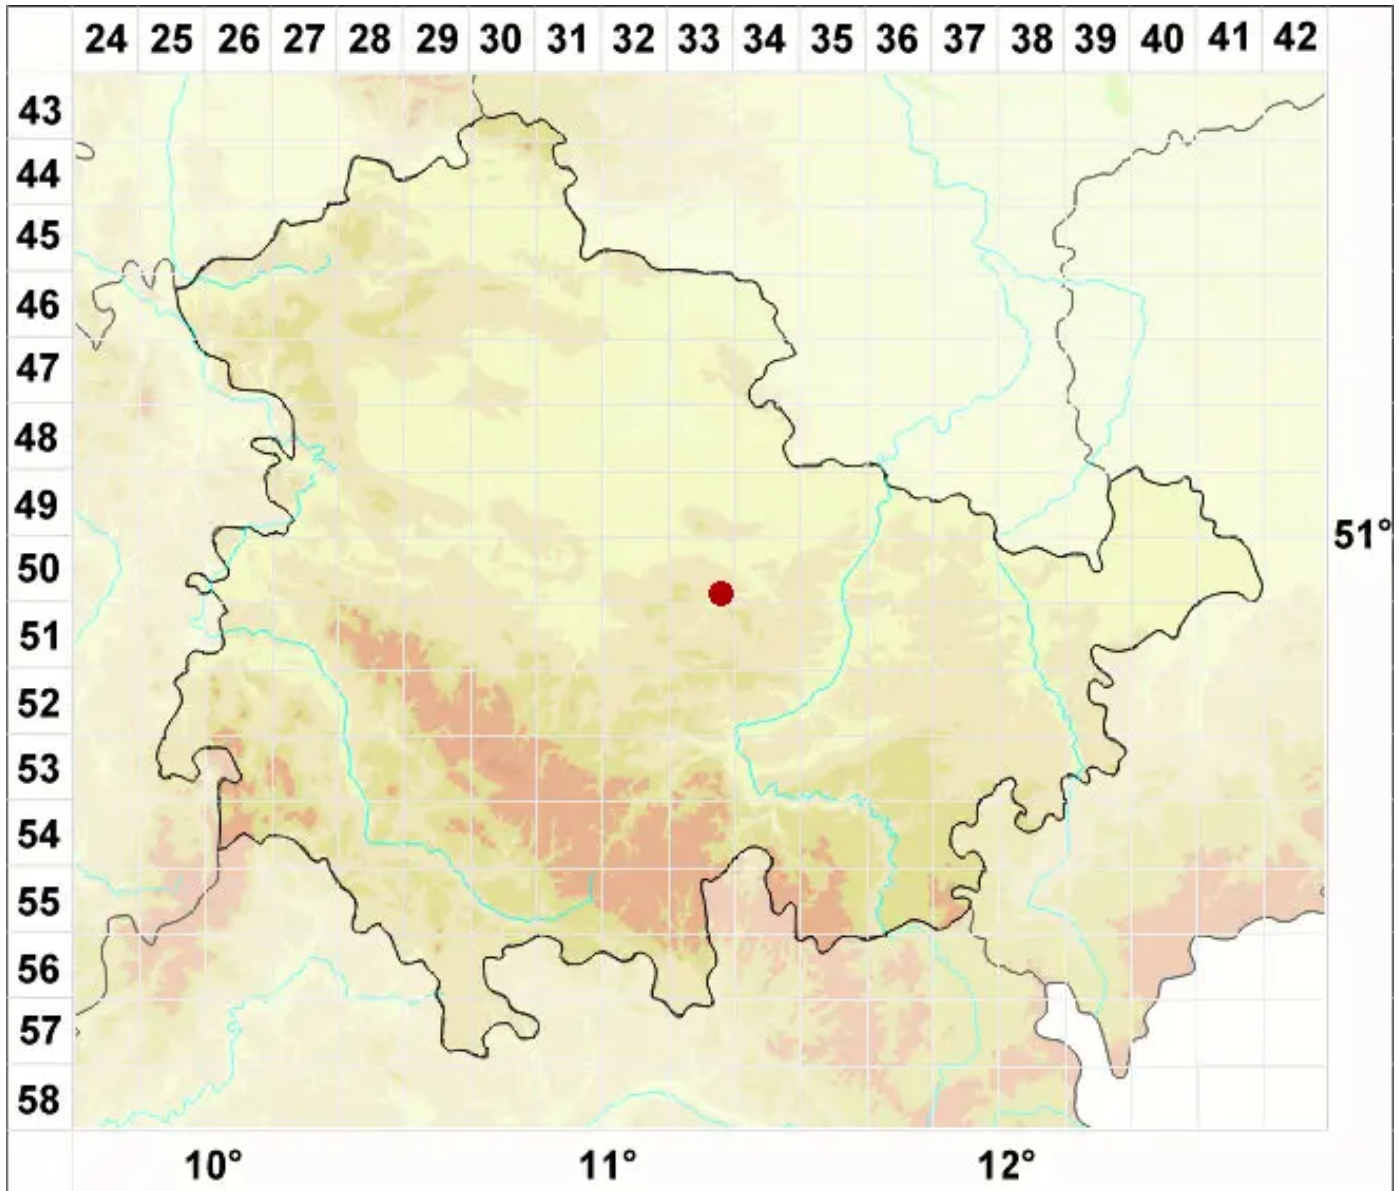

Verrucaria madida Orange

Feinrissige Bachwarzenflechte

Legende:

- Symbole:**
Ausgefülltes Symbol:
Zeitraum von 1980 bis heute (Aktuelle Angabe)
Leeres Symbol:
Zeitraum vor 1980 (Altangabe)
Quadrat: Herbarbeleg