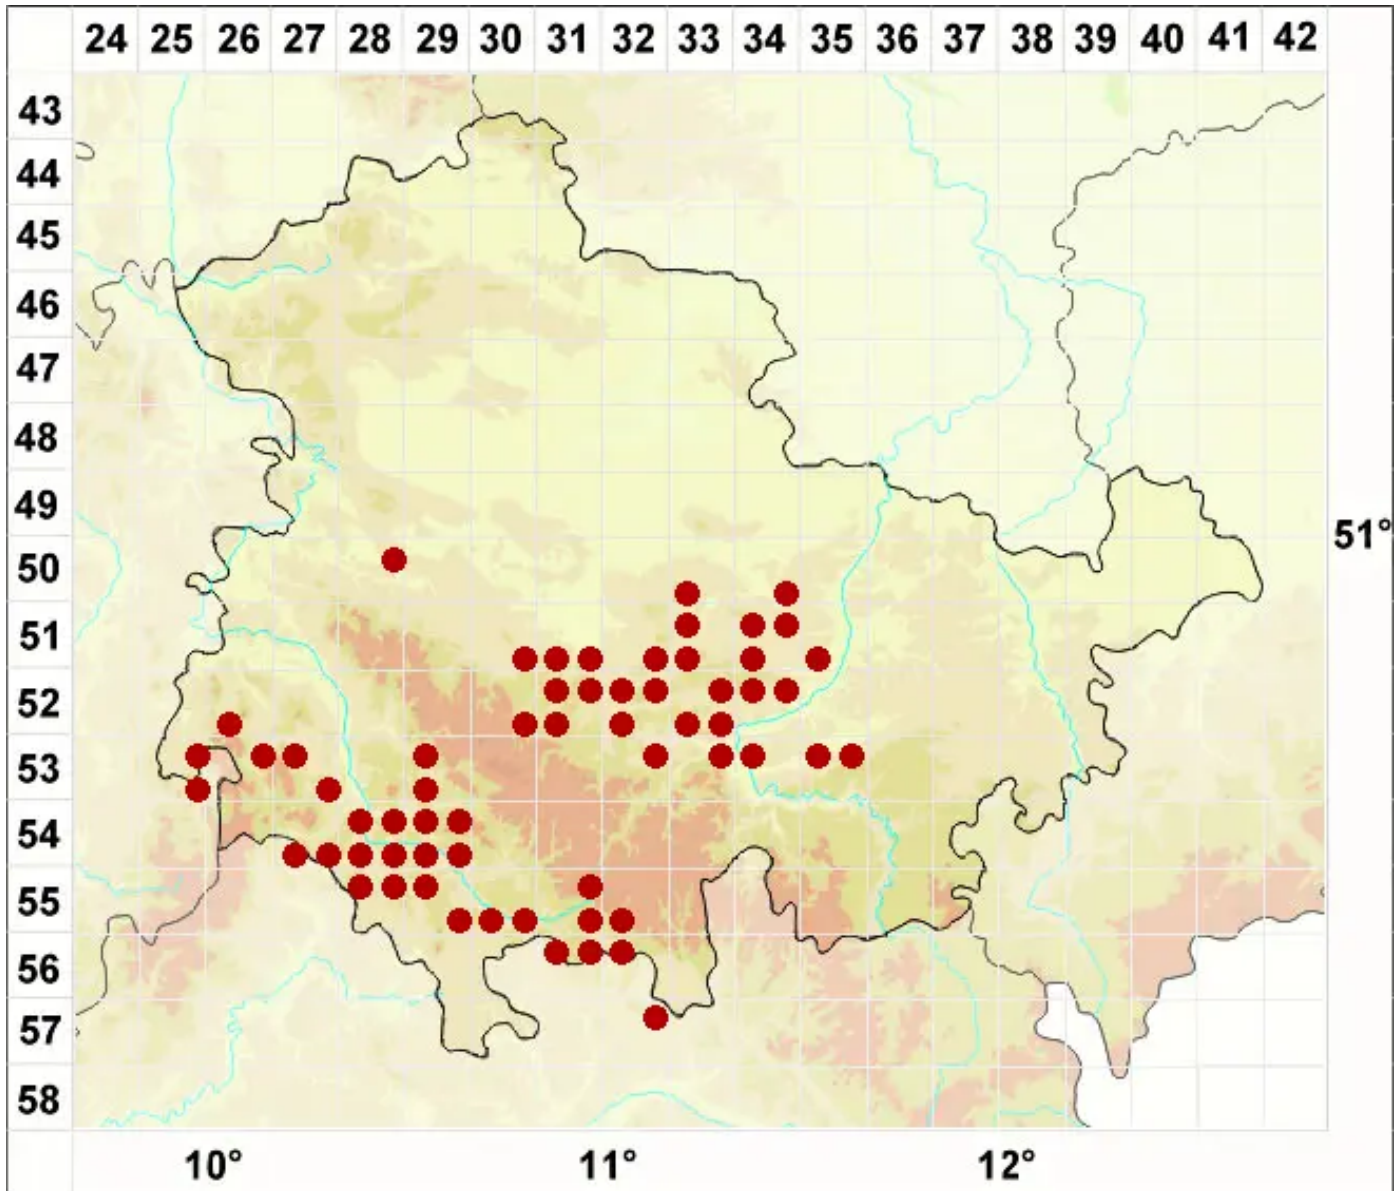

Verrucaria maculiformis Kremp.

Fleckförmige Warzenflechte

Legende:

Symbole:

Ausgefülltes Symbol:
Zeitraum von 1980 bis heute (Aktuelle Angabe)

Leeres Symbol:
Zeitraum vor 1980 (Altangabe)

Quadrat: Herbarbeleg