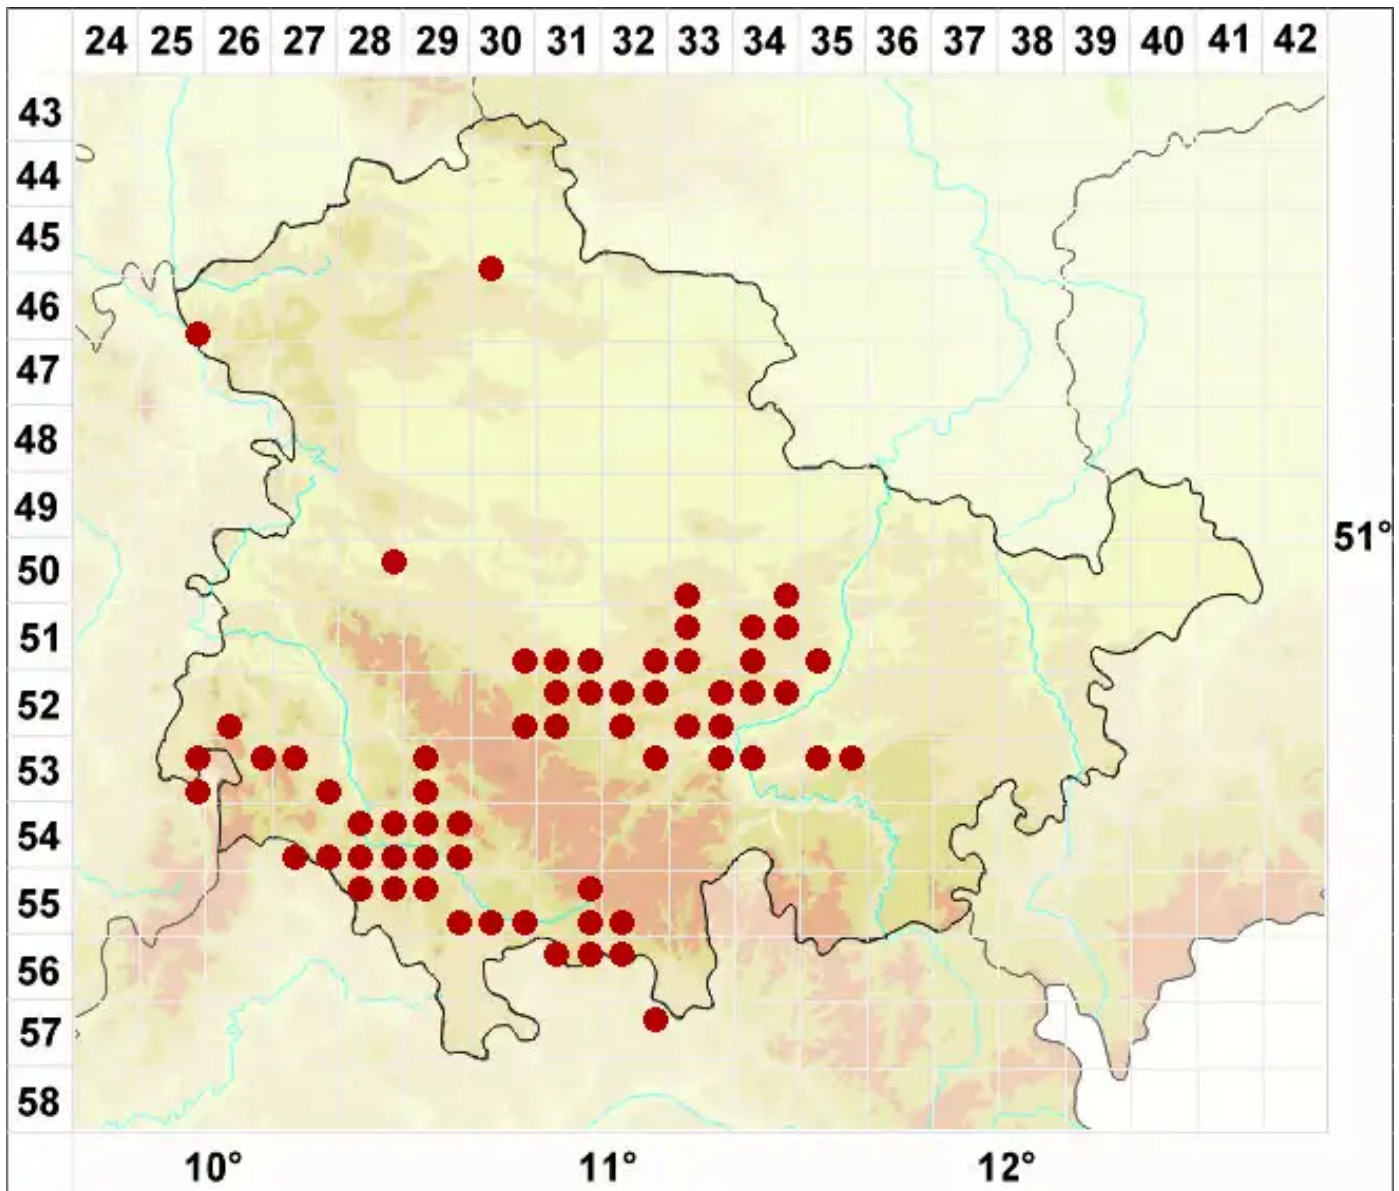

# Verrucaria maculiformis Kremp.

Fleckförmige Warzenflechte

Legende:

- Symbole:**
- Ausgefülltes Symbol:  
Zeitraum von 1980 bis heute (Aktuelle Angabe)
  - Leeres Symbol:  
Zeitraum vor 1980 (Altangabe)
  - Quadrat: Herbarbeleg