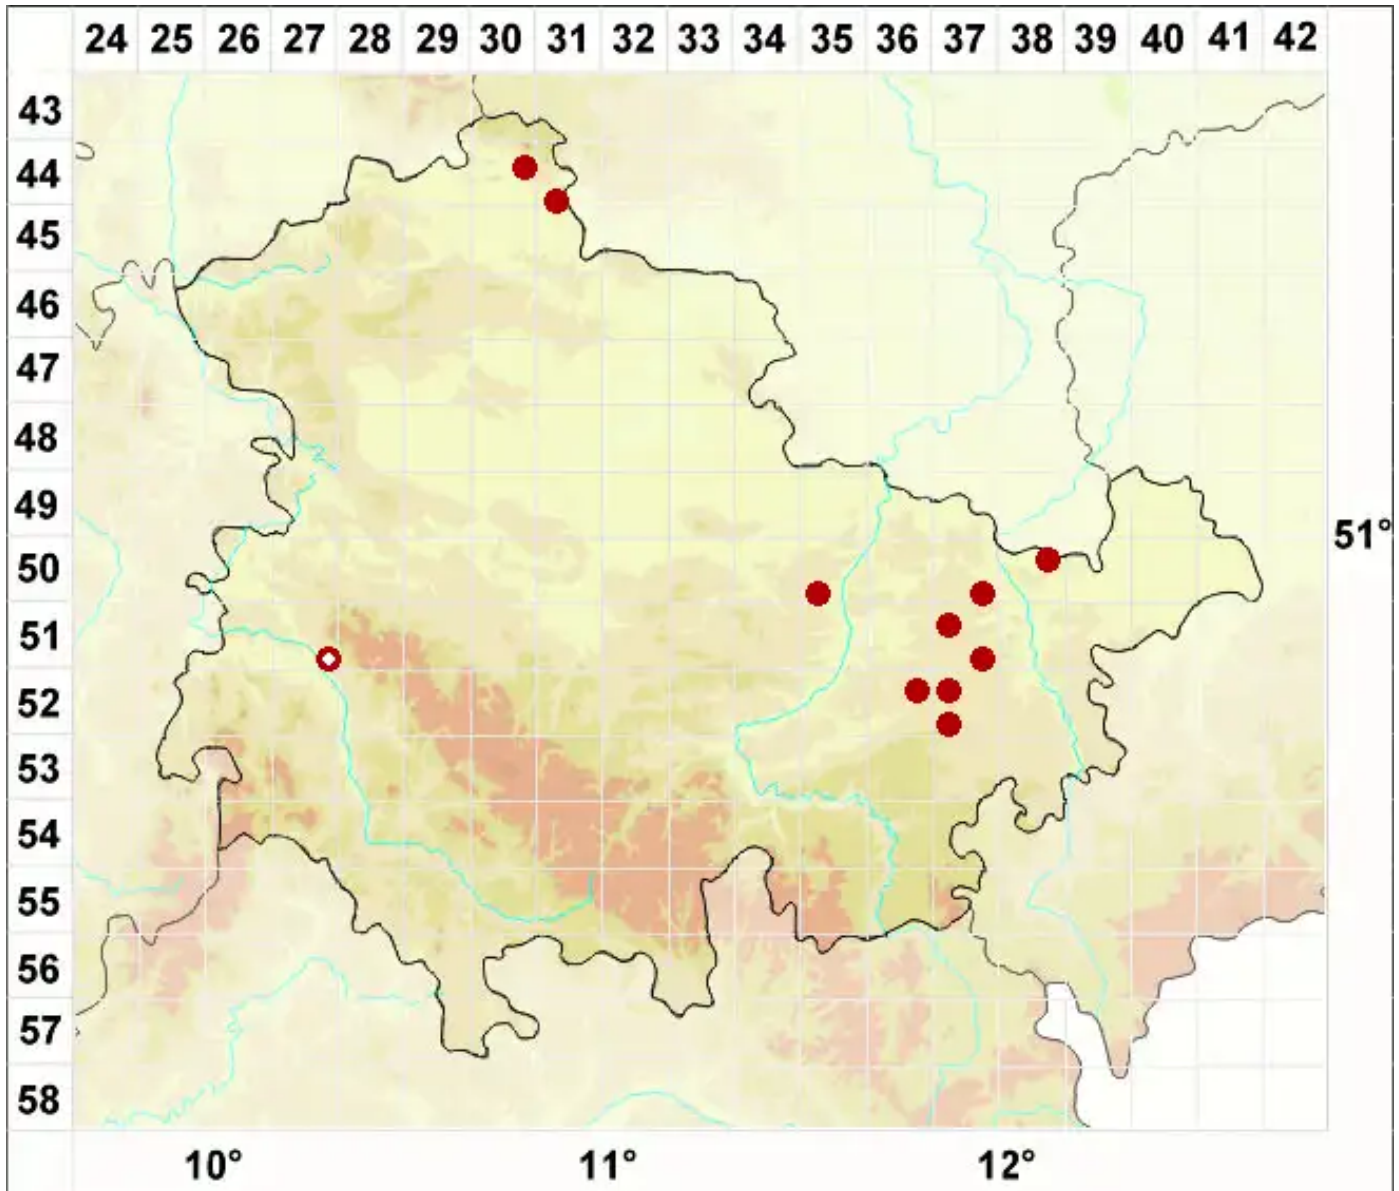

Verrucaria macrostoma Dufour ex DC.

Großmündige Warzenflechte

Legende:

Symbole:
Ausgefülltes Symbol:
Zeitraum von 1980 bis heute (Aktuelle Angabe)
Leeres Symbol:
Zeitraum vor 1980 (Altangabe)
Quadrat: Herbarbeleg