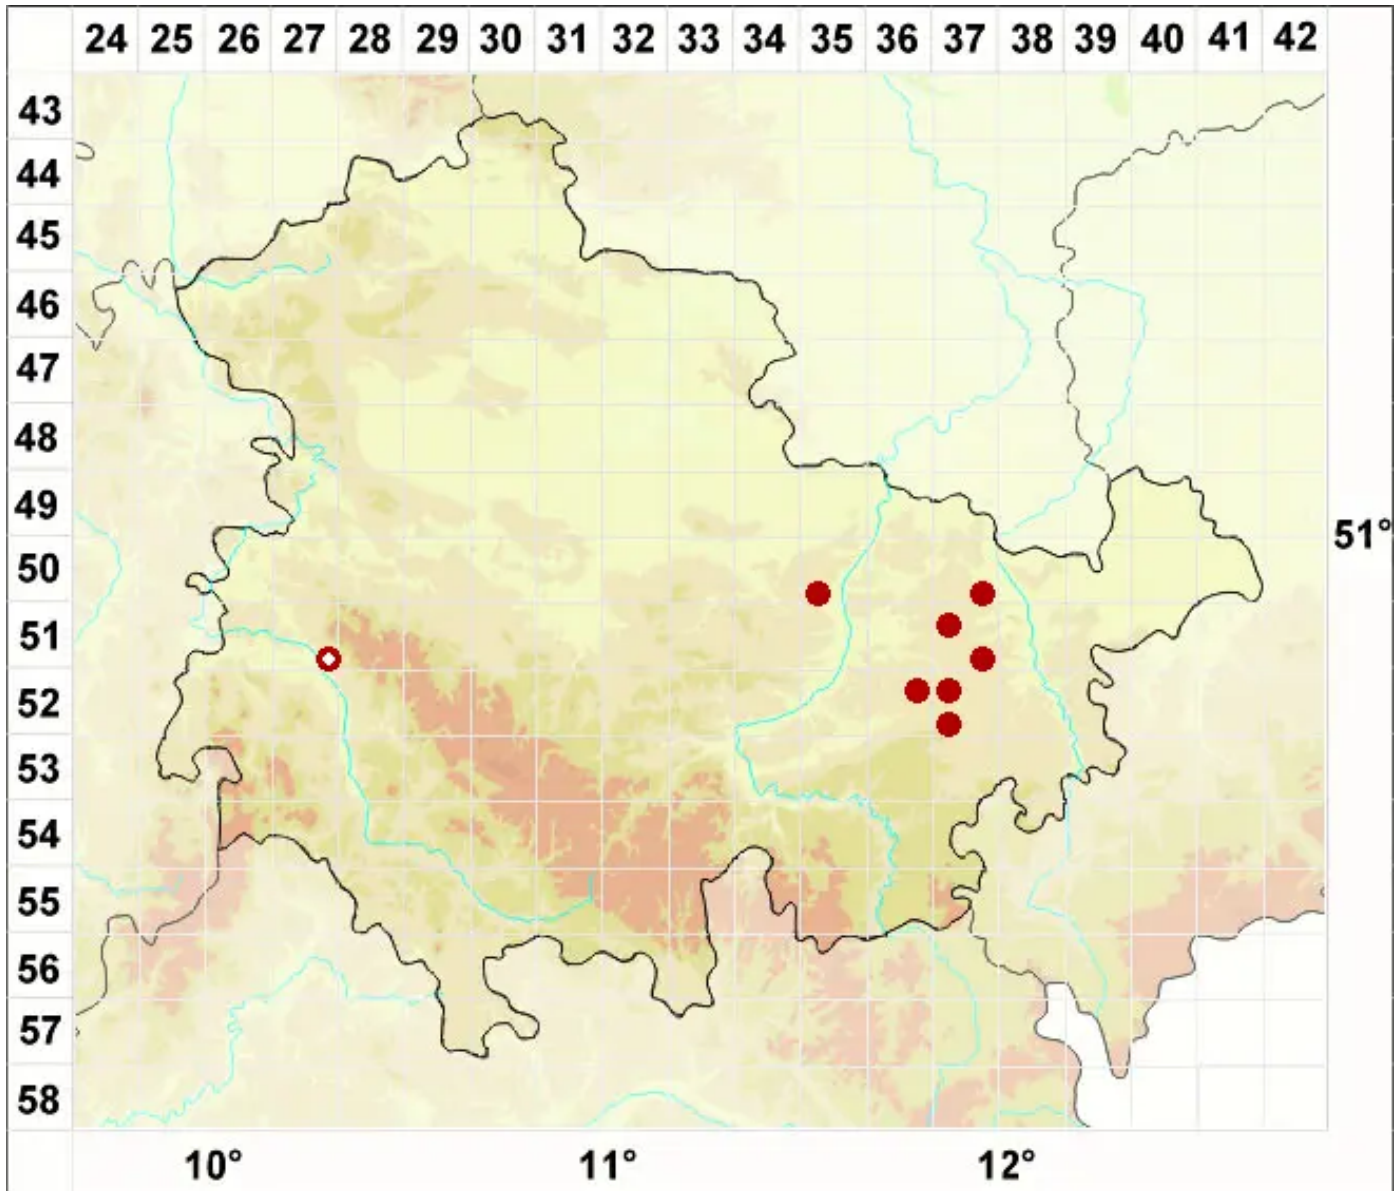

Verrucaria macrostoma Dufour ex DC.

Großmündige Warzenflechte

Legende:

Symbole:

Ausgefülltes Symbol:
Zeitraum von 1980 bis heute (Aktuelle Angabe)

Leeres Symbol:
Zeitraum vor 1980 (Altangabe)

Quadrat: Herbarbeleg