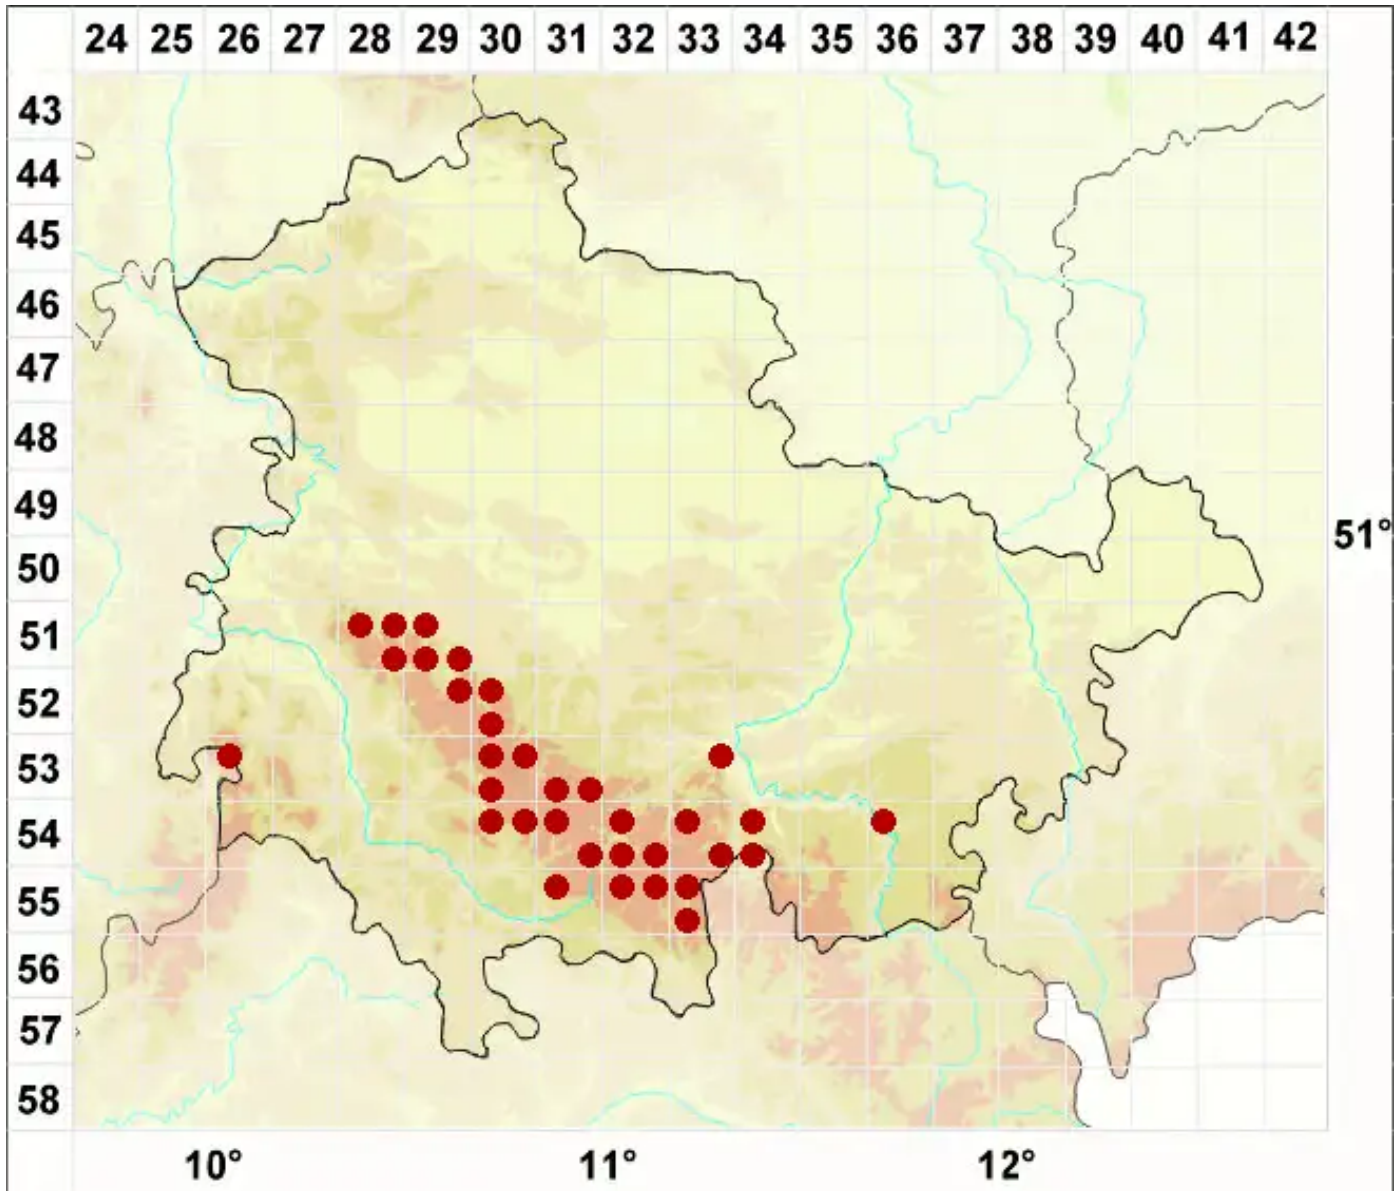

Verrucaria margacea (Wahlenb.) Wahlenb.

Perlen-Warzenflechte

Legende:

- Symbole:**
- Ausgefülltes Symbol:
Zeitraum von 1980 bis heute (Aktuelle Angabe)
 - Leeres Symbol:
Zeitraum vor 1980 (Altangabe)
 - Quadrat: Herbarbeleg