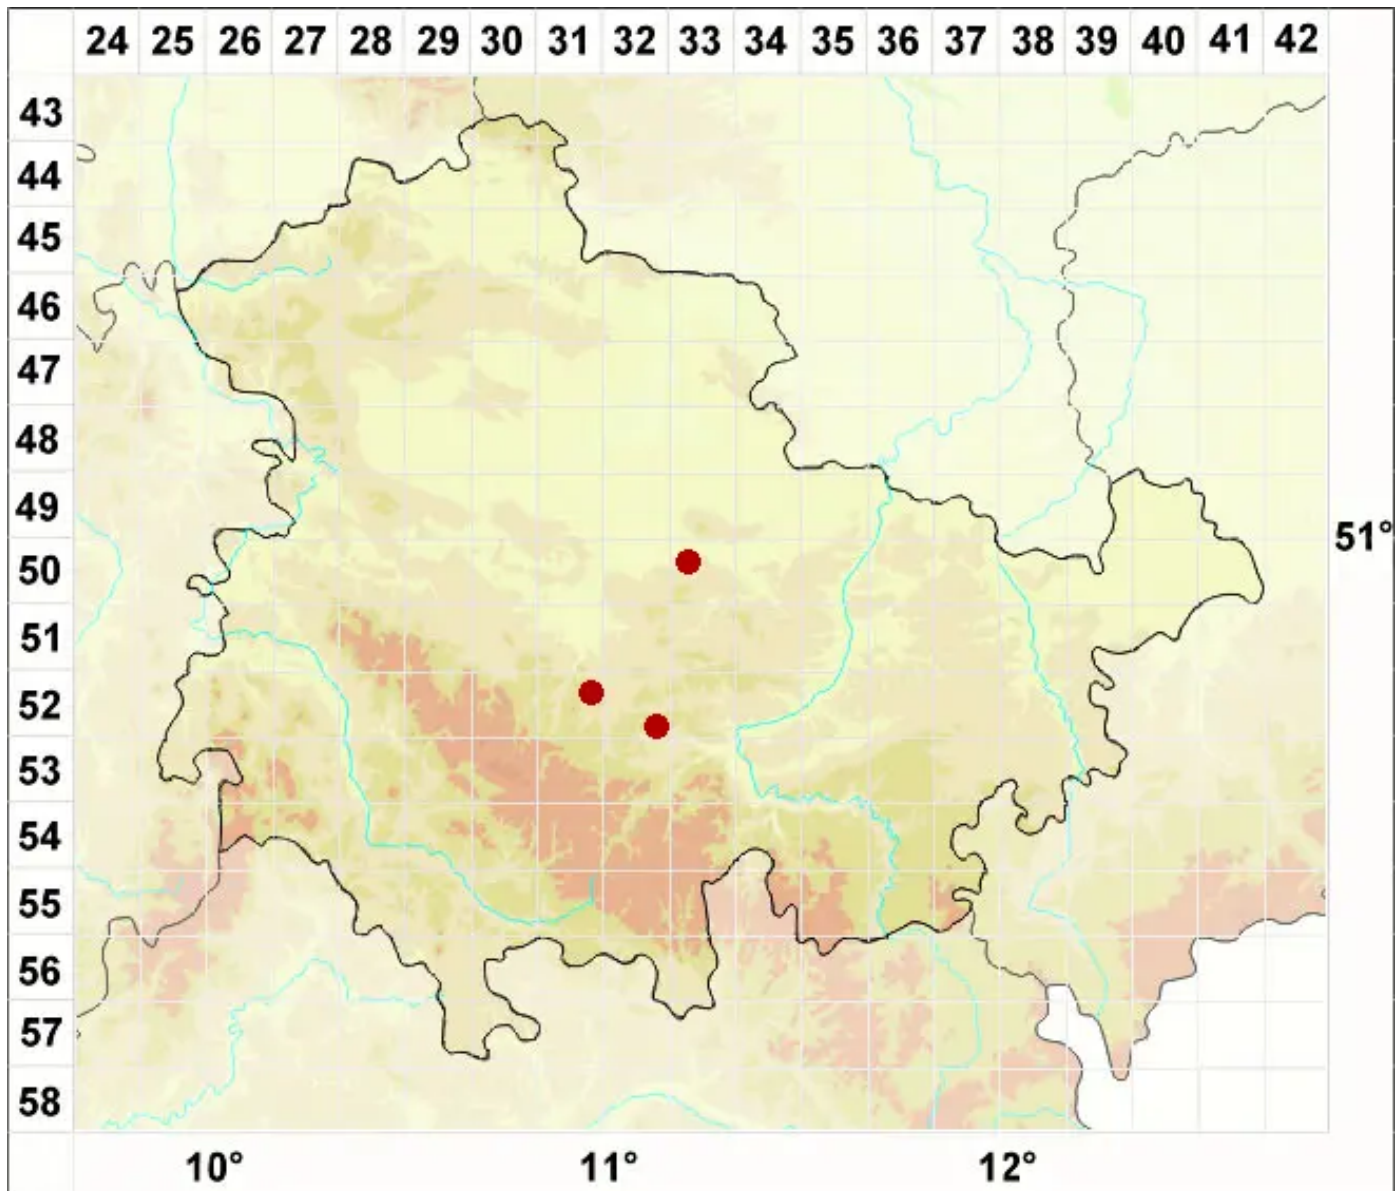

Verruculopsis lecideoides (A. Massal.) Gueidan & Cl. Roux

Randfrüchtige Warzenflechte

Legende:

Symbole:
Ausgefülltes Symbol:
Zeitraum von 1980 bis heute (Aktuelle Angabe)
Leeres Symbol:
Zeitraum vor 1980 (Altangabe)
Quadrat: Herbarbeleg