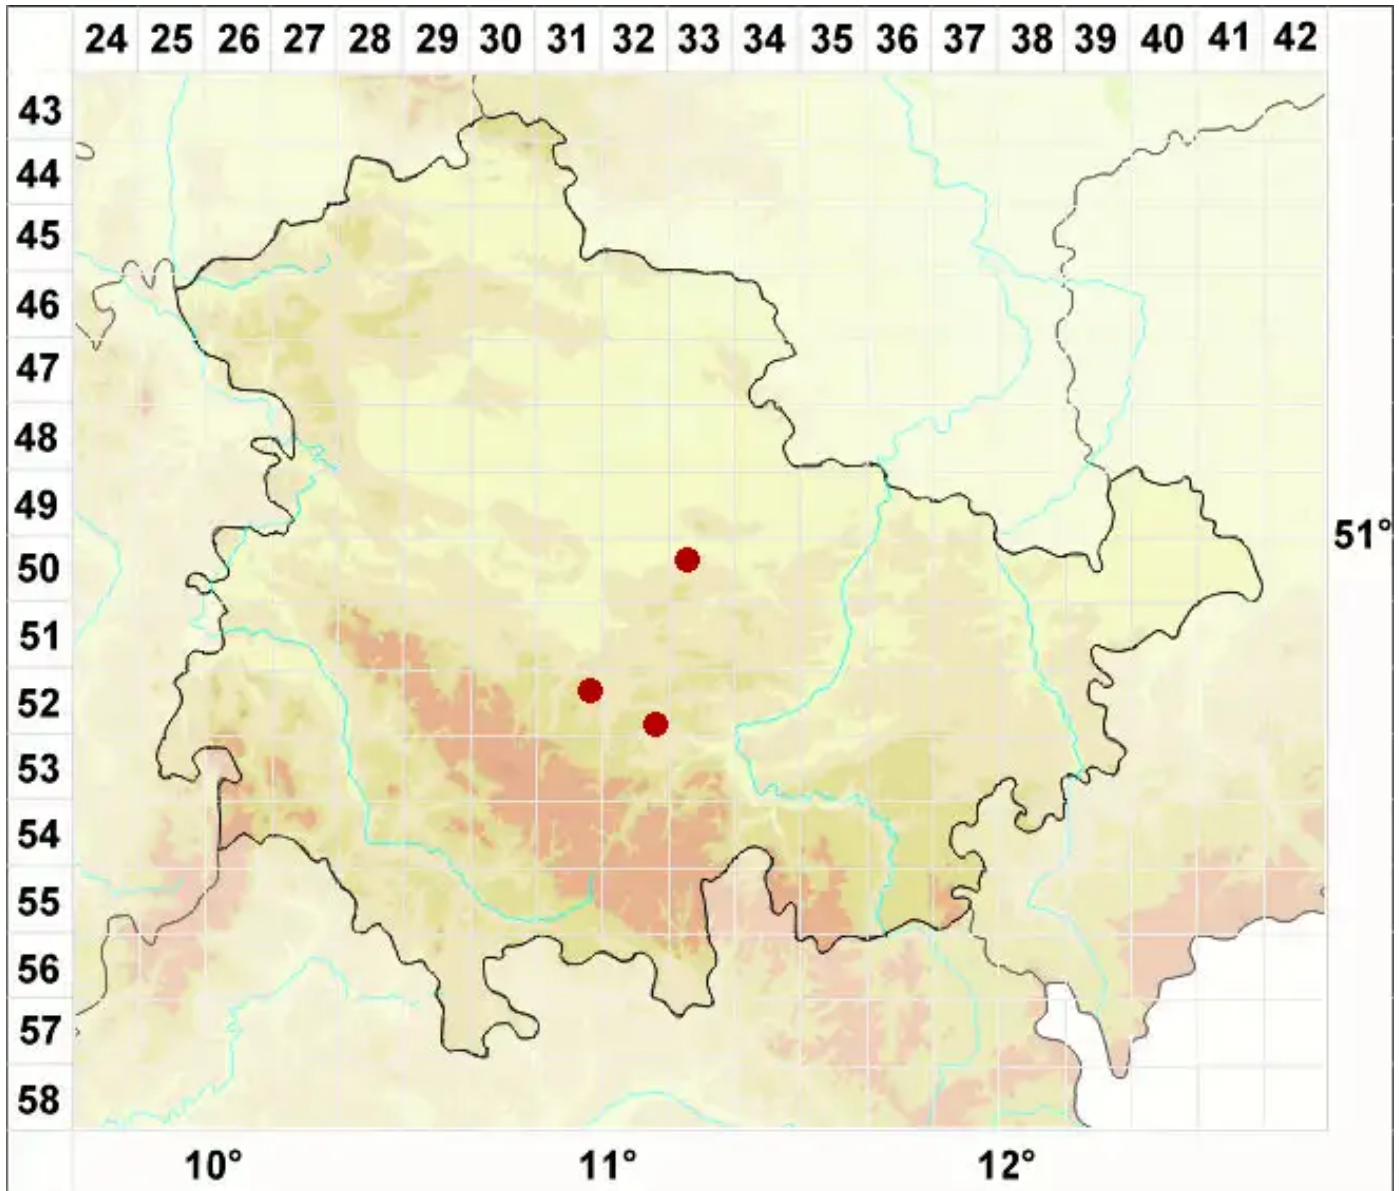

Verruculopsis lecideoides (A. Massal.) Gueidan & Cl. Roux

Randfrüchtige Warzenflechte

Legende:

Symbole:
Ausgefülltes Symbol:
Zeitraum von 1980 bis heute (Aktuelle Angabe)
Leeres Symbol:
Zeitraum vor 1980 (Altangabe)
Quadrat: Herbarbeleg