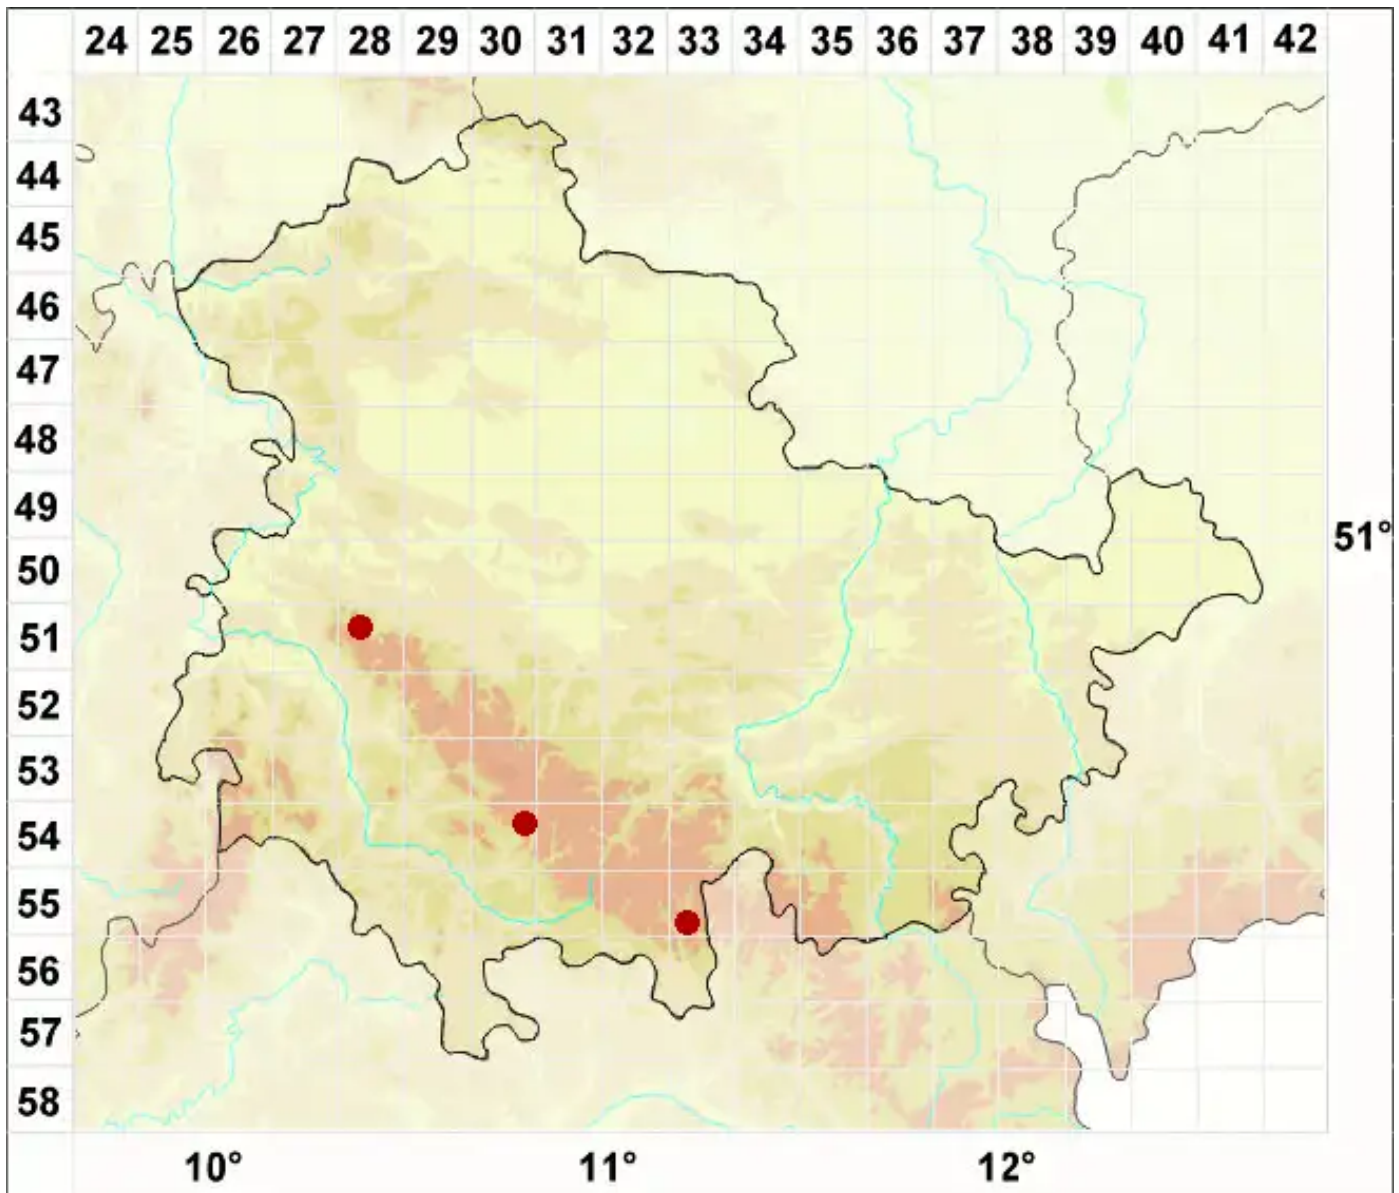

Verrucaria latebrosa Körb.

Heimliche Warzenflechte

Legende:

- Symbole:**
- Ausgefülltes Symbol:
Zeitraum von 1980 bis heute (Aktuelle Angabe)
 - Leeres Symbol:
Zeitraum vor 1980 (Altangabe)
 - Quadrat: Herbarbeleg