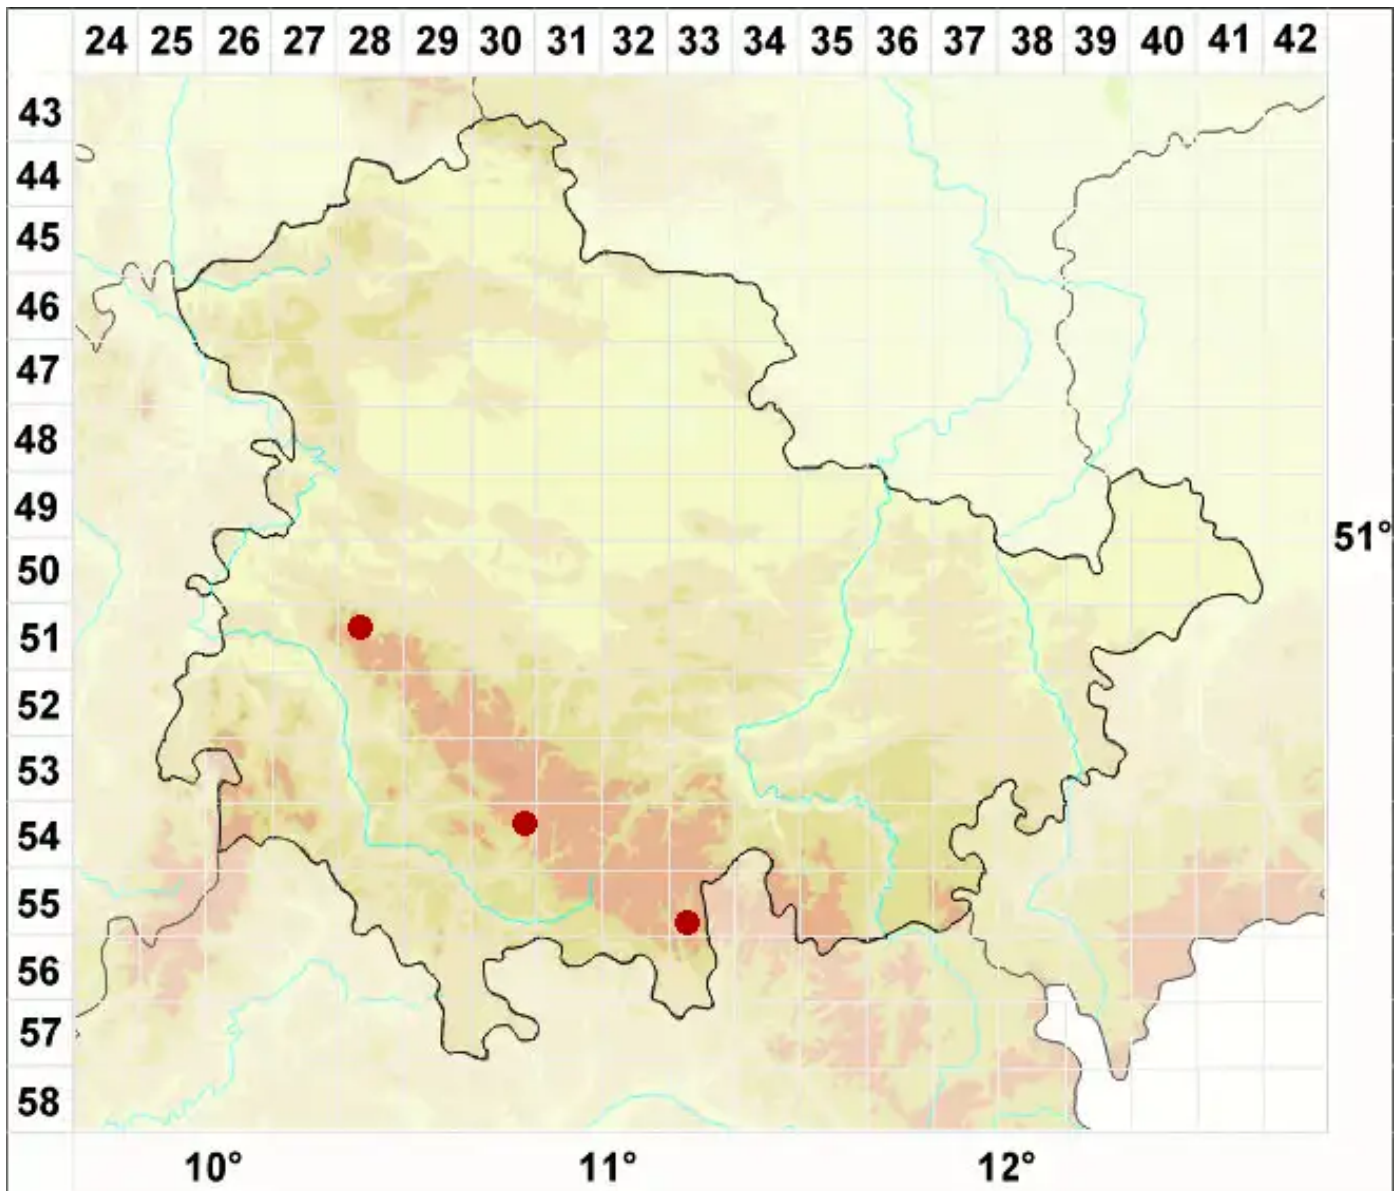

Verrucaria latebrosa Körb.

Heimliche Warzenflechte

Legende:

- Symbole:**
Ausgefülltes Symbol:
Zeitraum von 1980 bis heute (Aktuelle Angabe)
Leeres Symbol:
Zeitraum vor 1980 (Altangabe)
Quadrat: Herbarbeleg