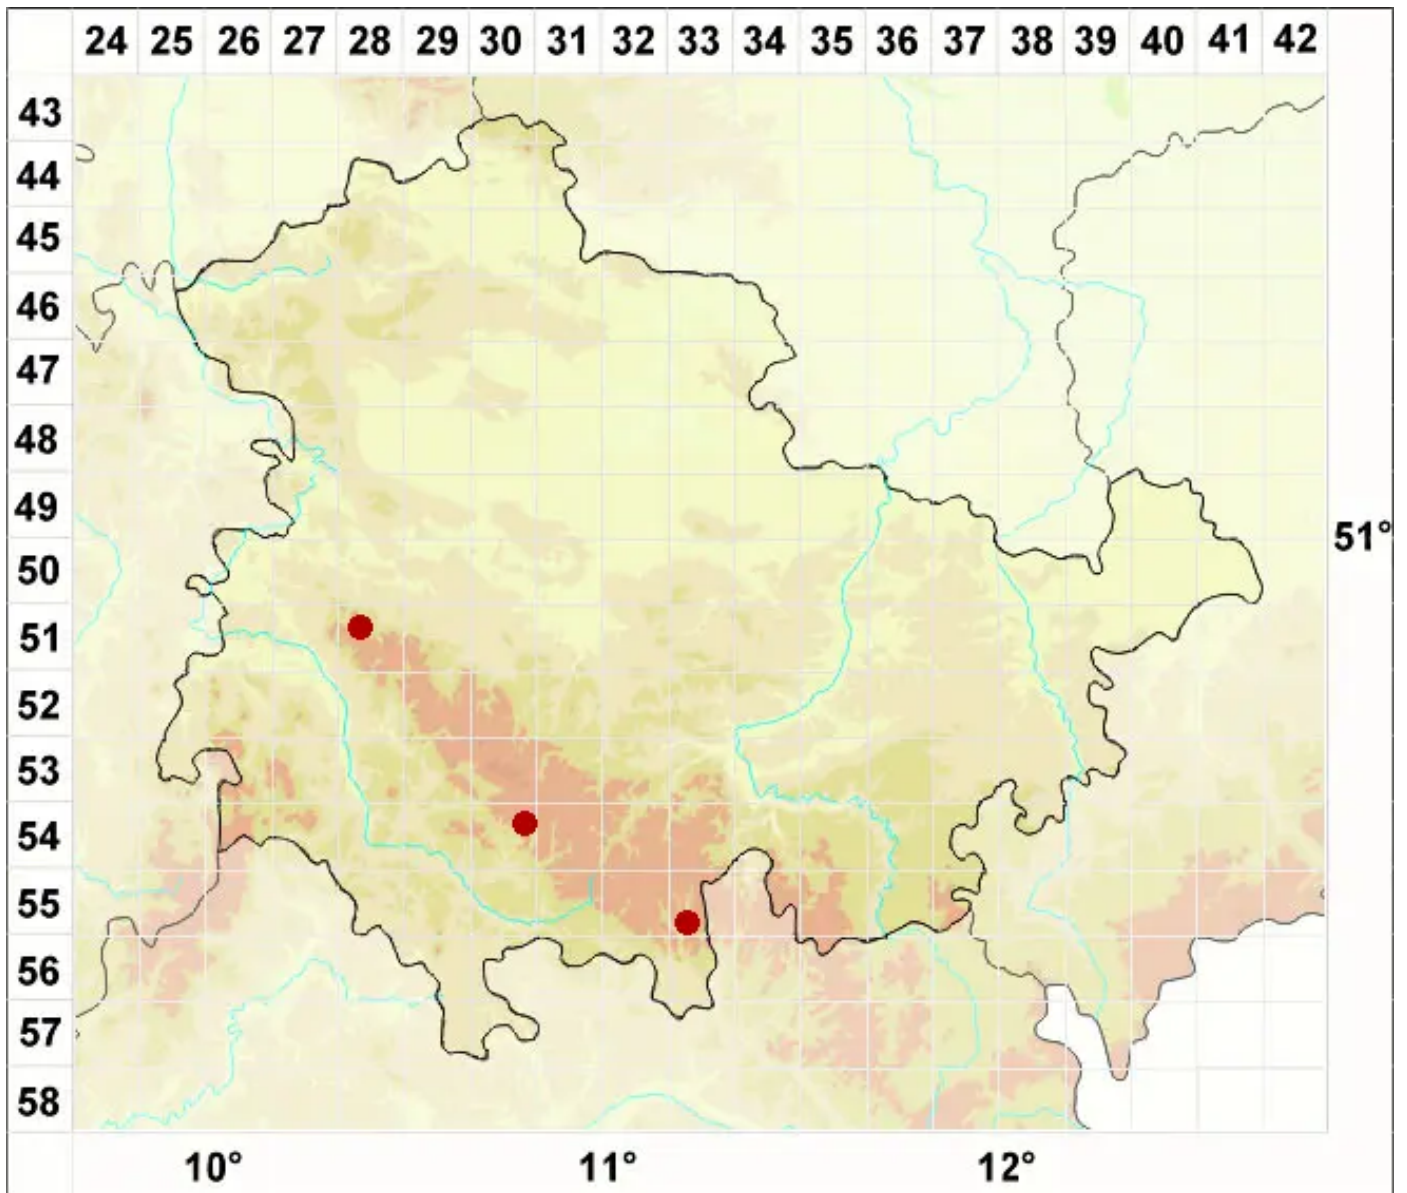

Verrucaria latebrosa Körb.

Heimliche Warzenflechte

Legende:

Symbole:
Ausgefülltes Symbol:
Zeitraum von 1980 bis heute (Aktuelle Angabe)
Leeres Symbol:
Zeitraum vor 1980 (Altangabe)
Quadrat: Herbarbeleg