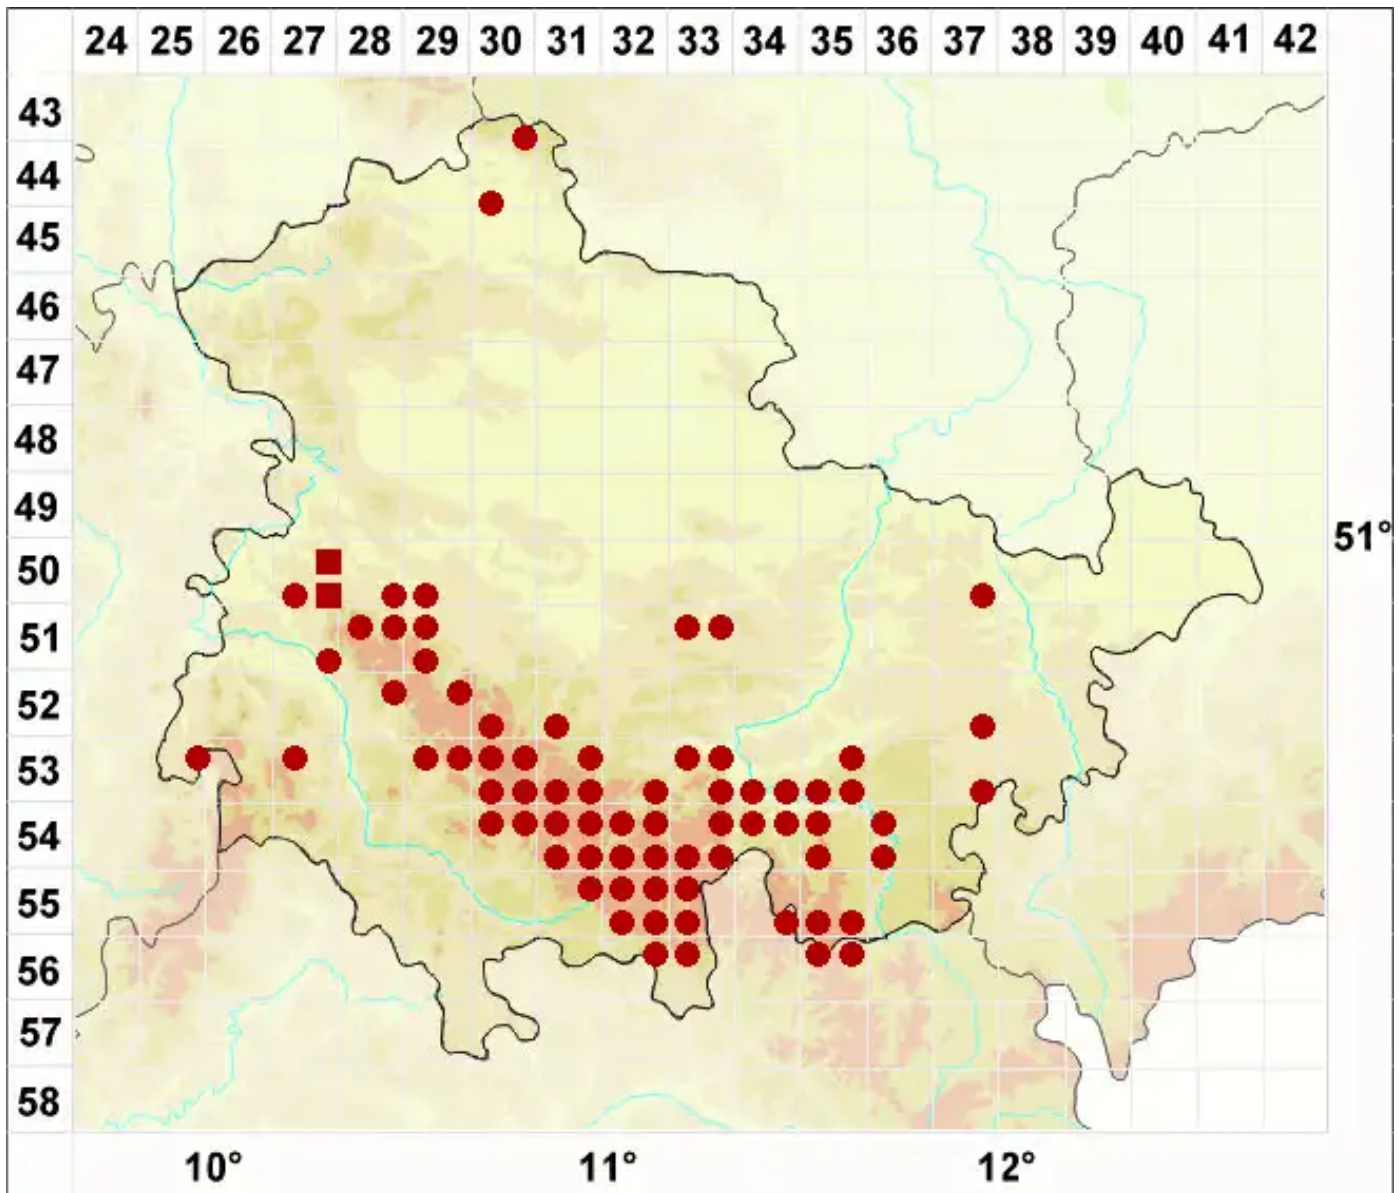

Verrucaria hydrela Ach.

Legende:

Symbole:

Ausgefülltes Symbol:
Zeitraum von 1980 bis heute (Aktuelle Angabe)

Leeres Symbol:
Zeitraum vor 1980 (Altangabe)

Quadrat: Herbarbeleg