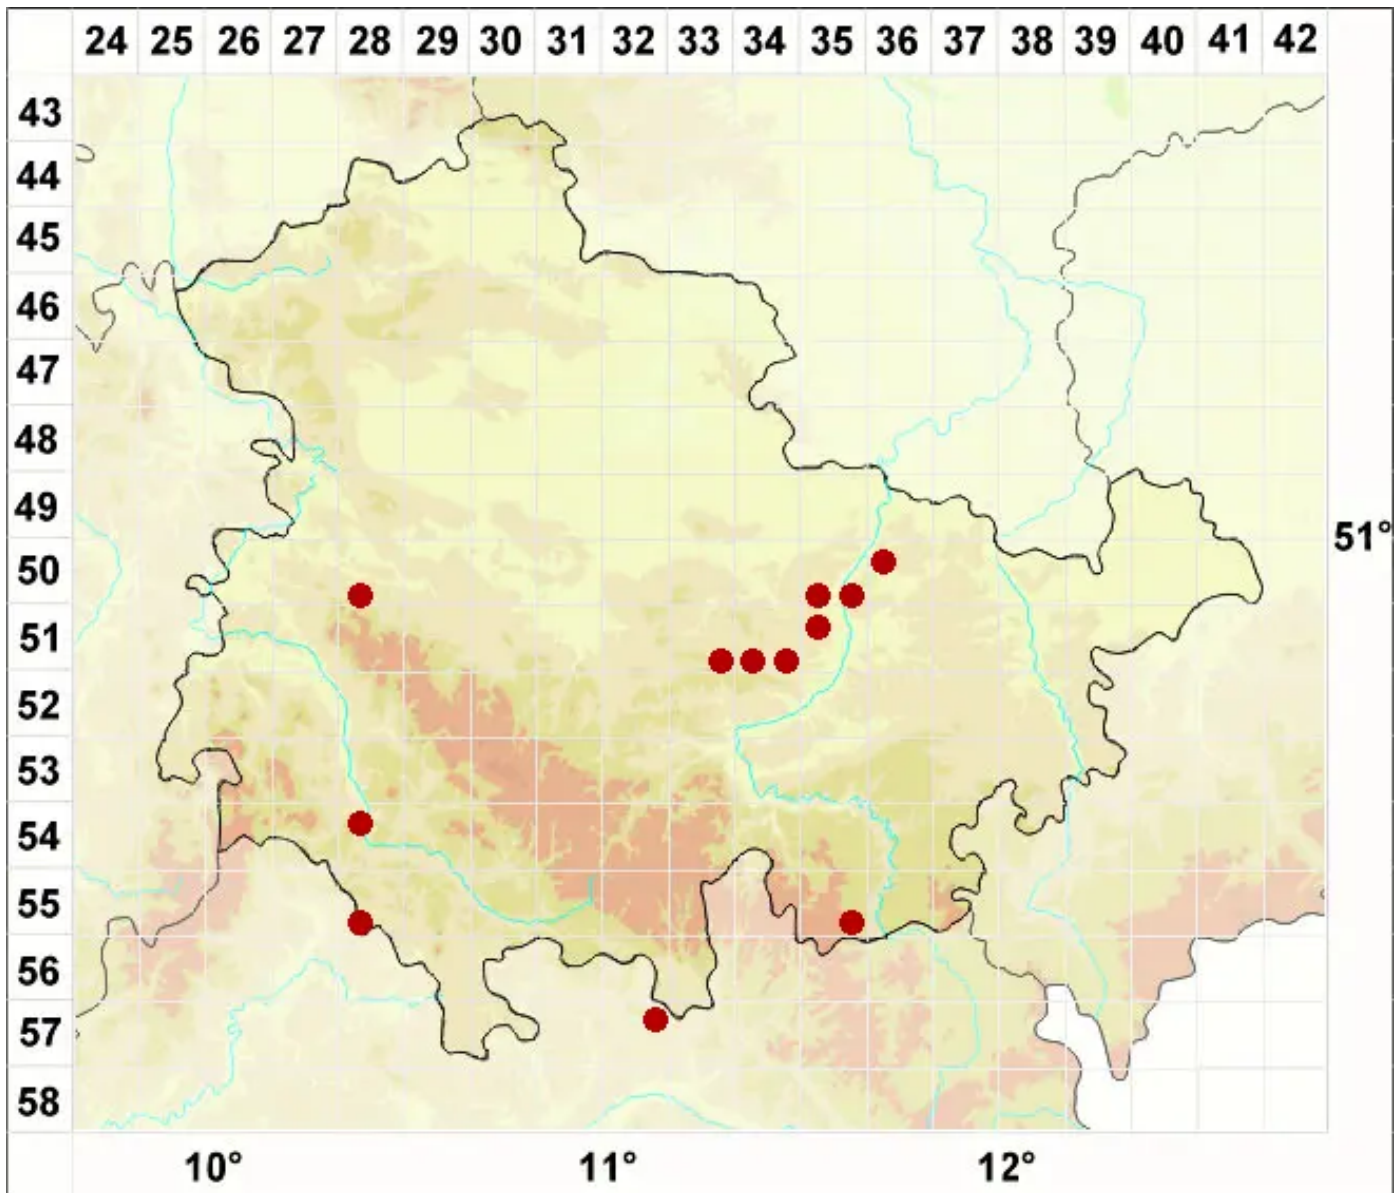

# Verrucaria hochstetteri Fr.

Hochstetters Warzenflechte

Legende:

**Symbole:**

Ausgefülltes Symbol:  
Zeitraum von 1980 bis heute (Aktuelle Angabe)

Leeres Symbol:  
Zeitraum vor 1980 (Altangabe)

Quadrat: Herbarbeleg