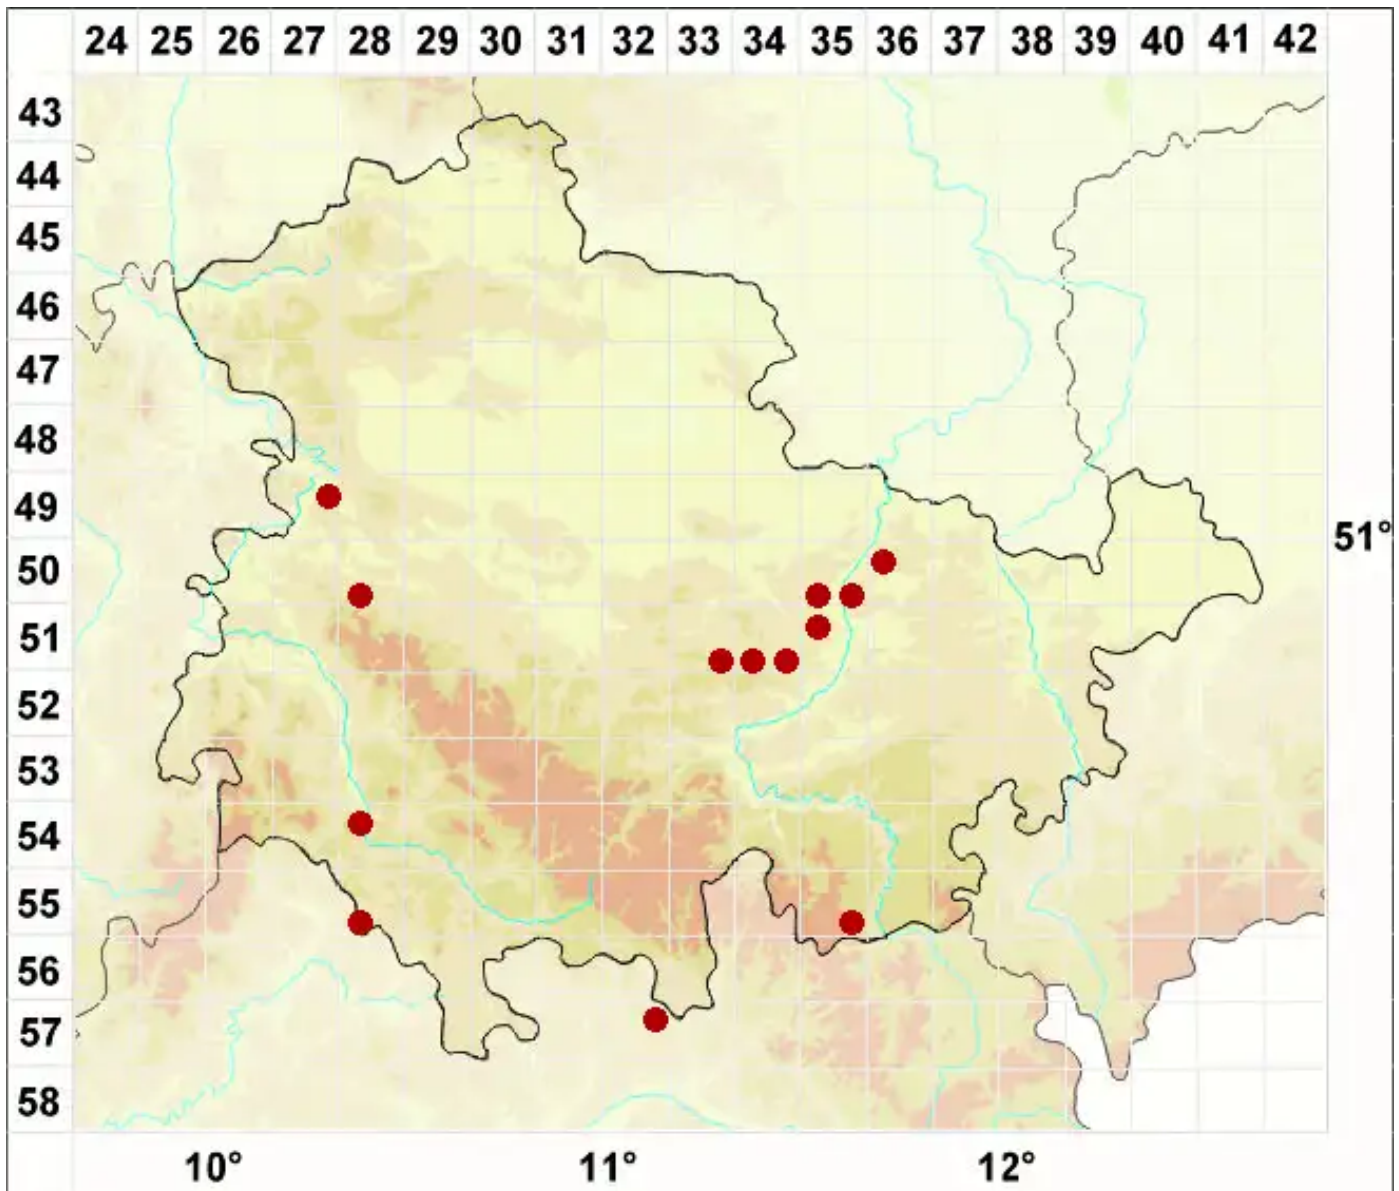

# Verrucaria hochstetteri Fr.

Hochstetters Warzenflechte

Legende:

- Symbole:**
- Ausgefülltes Symbol:  
Zeitraum von 1980 bis heute (Aktuelle Angabe)
  - Leeres Symbol:  
Zeitraum vor 1980 (Altangabe)
  - Quadrat: Herbarbeleg