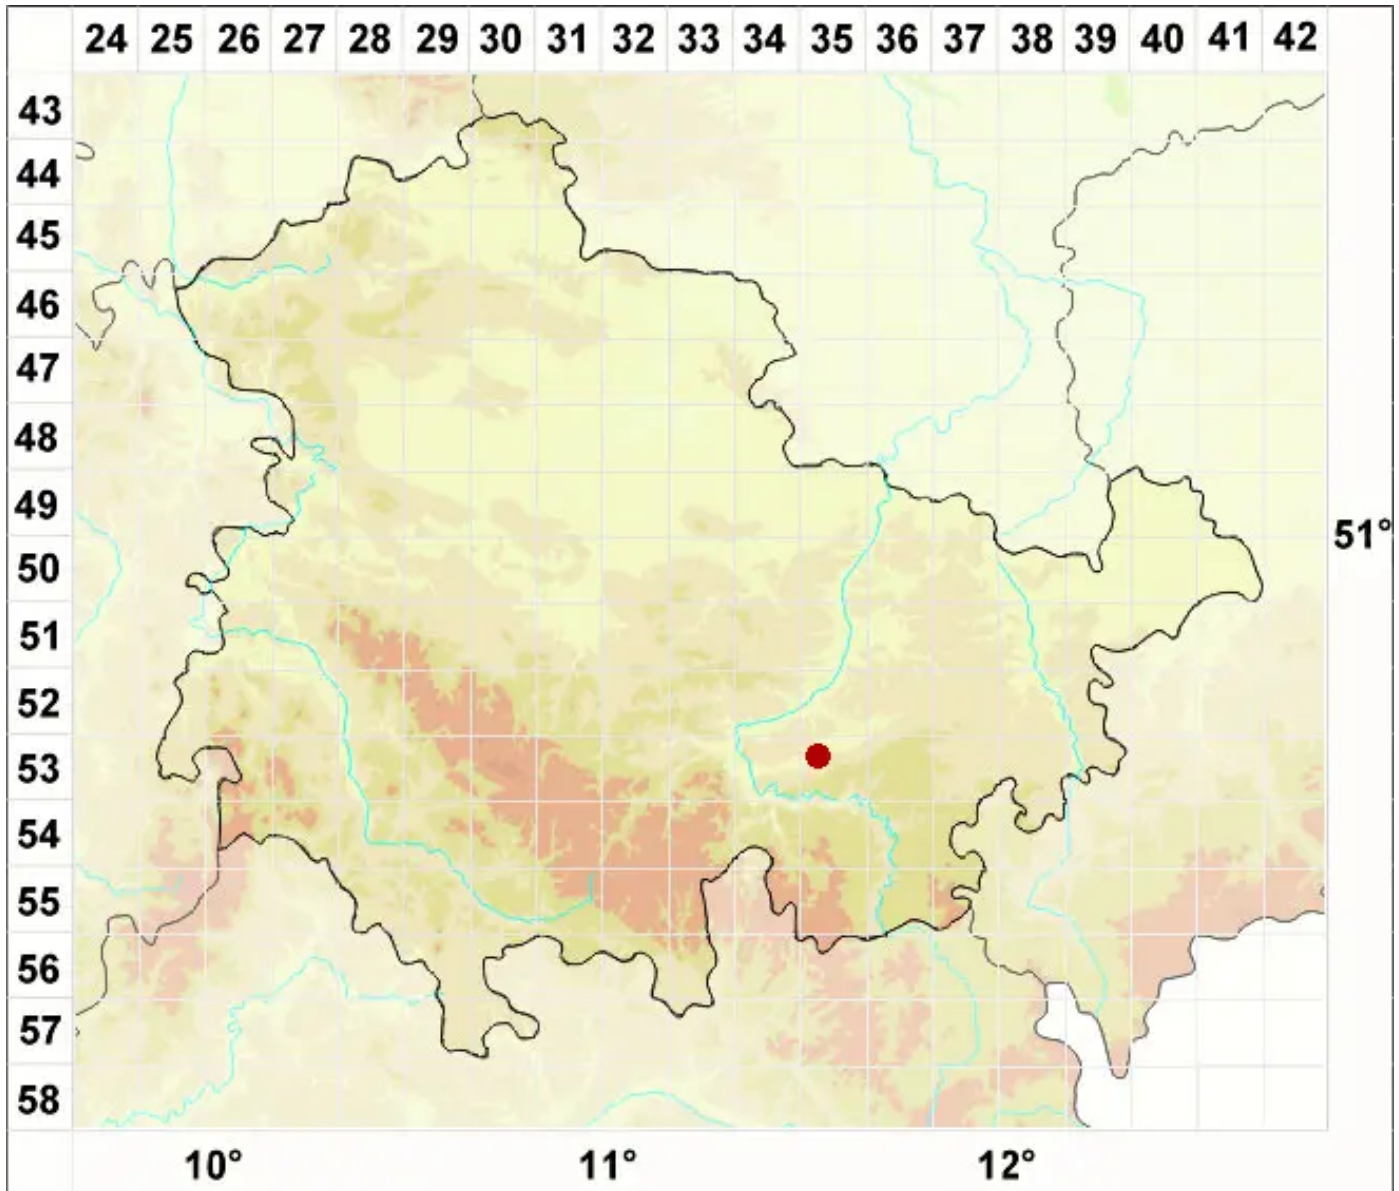

Verrucaria gypsophila Zschacke

Legende:

Symbole:

Ausgefülltes Symbol:
Zeitraum von 1980 bis heute (Aktuelle Angabe)

Leeres Symbol:
Zeitraum vor 1980 (Altangabe)

Quadrat: Herbarbeleg