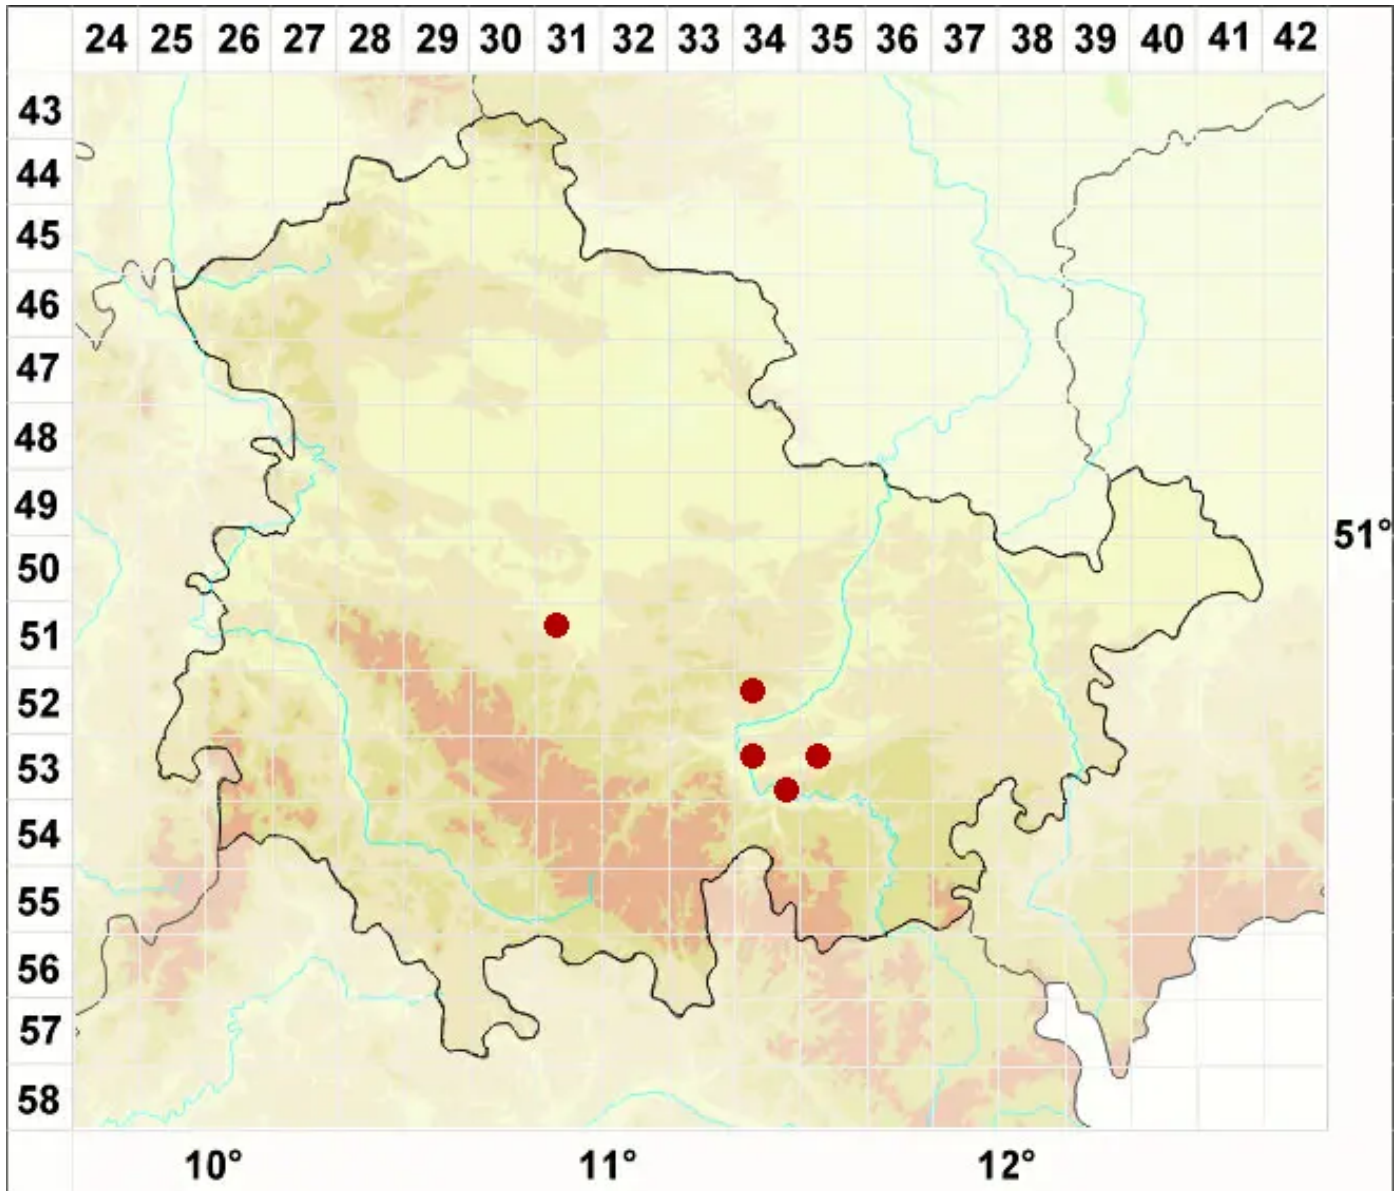

Verrucaria geophila Zahlbr.

Legende:

- Symbole:**
- Ausgefülltes Symbol:
Zeitraum von 1980 bis heute (Aktuelle Angabe)
 - Leeres Symbol:
Zeitraum vor 1980 (Altangabe)
 - Quadrat: Herbarbeleg