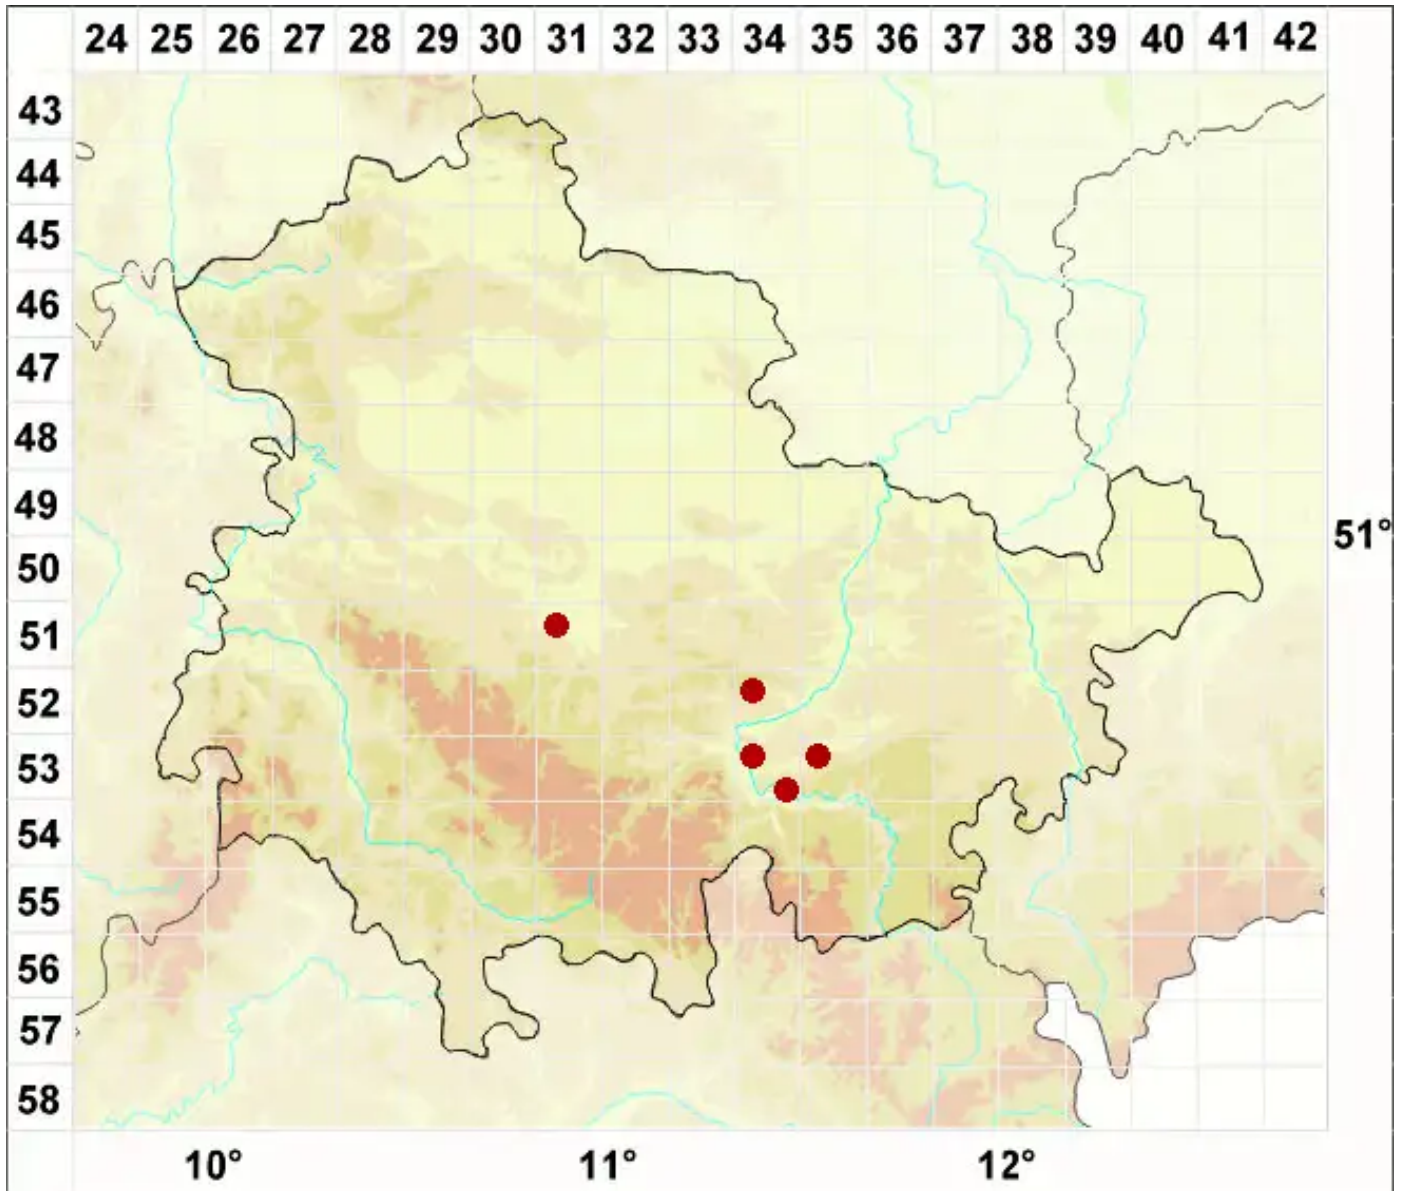

Verrucaria geophila Zahlbr.

Legende:

- Symbole:**
Ausgefülltes Symbol:
Zeitraum von 1980 bis heute (Aktuelle Angabe)
Leeres Symbol:
Zeitraum vor 1980 (Altangabe)
Quadrat: Herbarbeleg