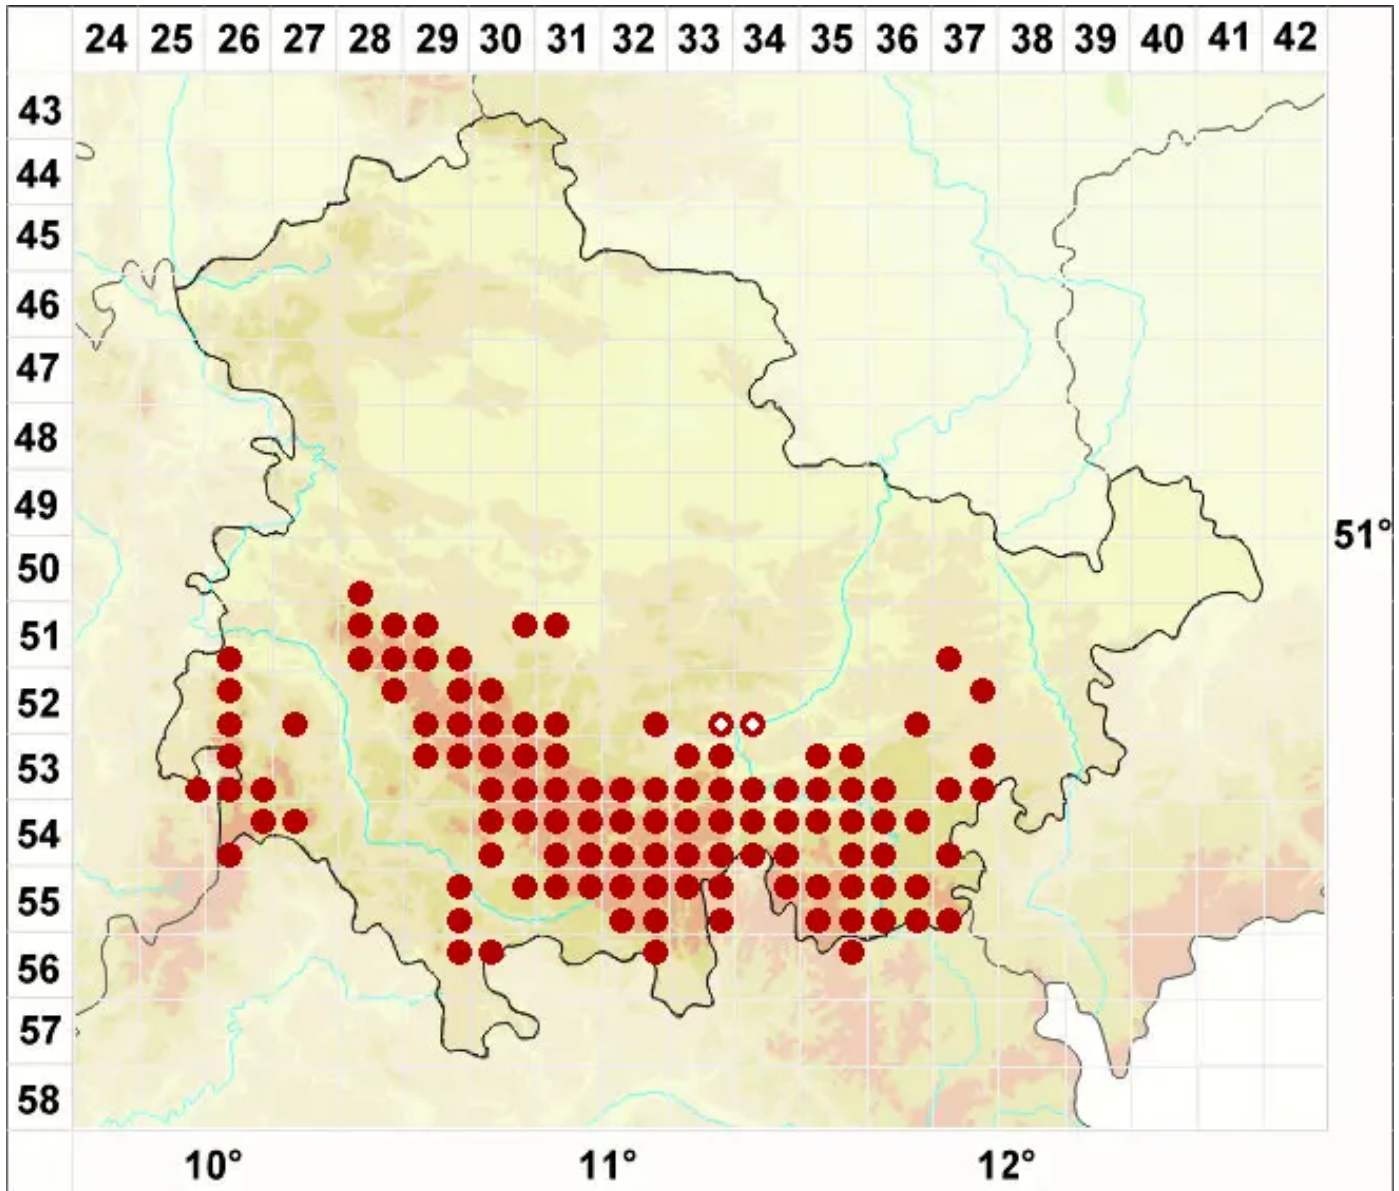

Rhizocarpon geographicum (L.) DC.

Legende:

- Symbole:**
- Ausgefülltes Symbol:
Zeitraum von 1980 bis heute (Aktuelle Angabe)
 - Leeres Symbol:
Zeitraum vor 1980 (Altangabe)
 - Quadrat: Herbarbeleg