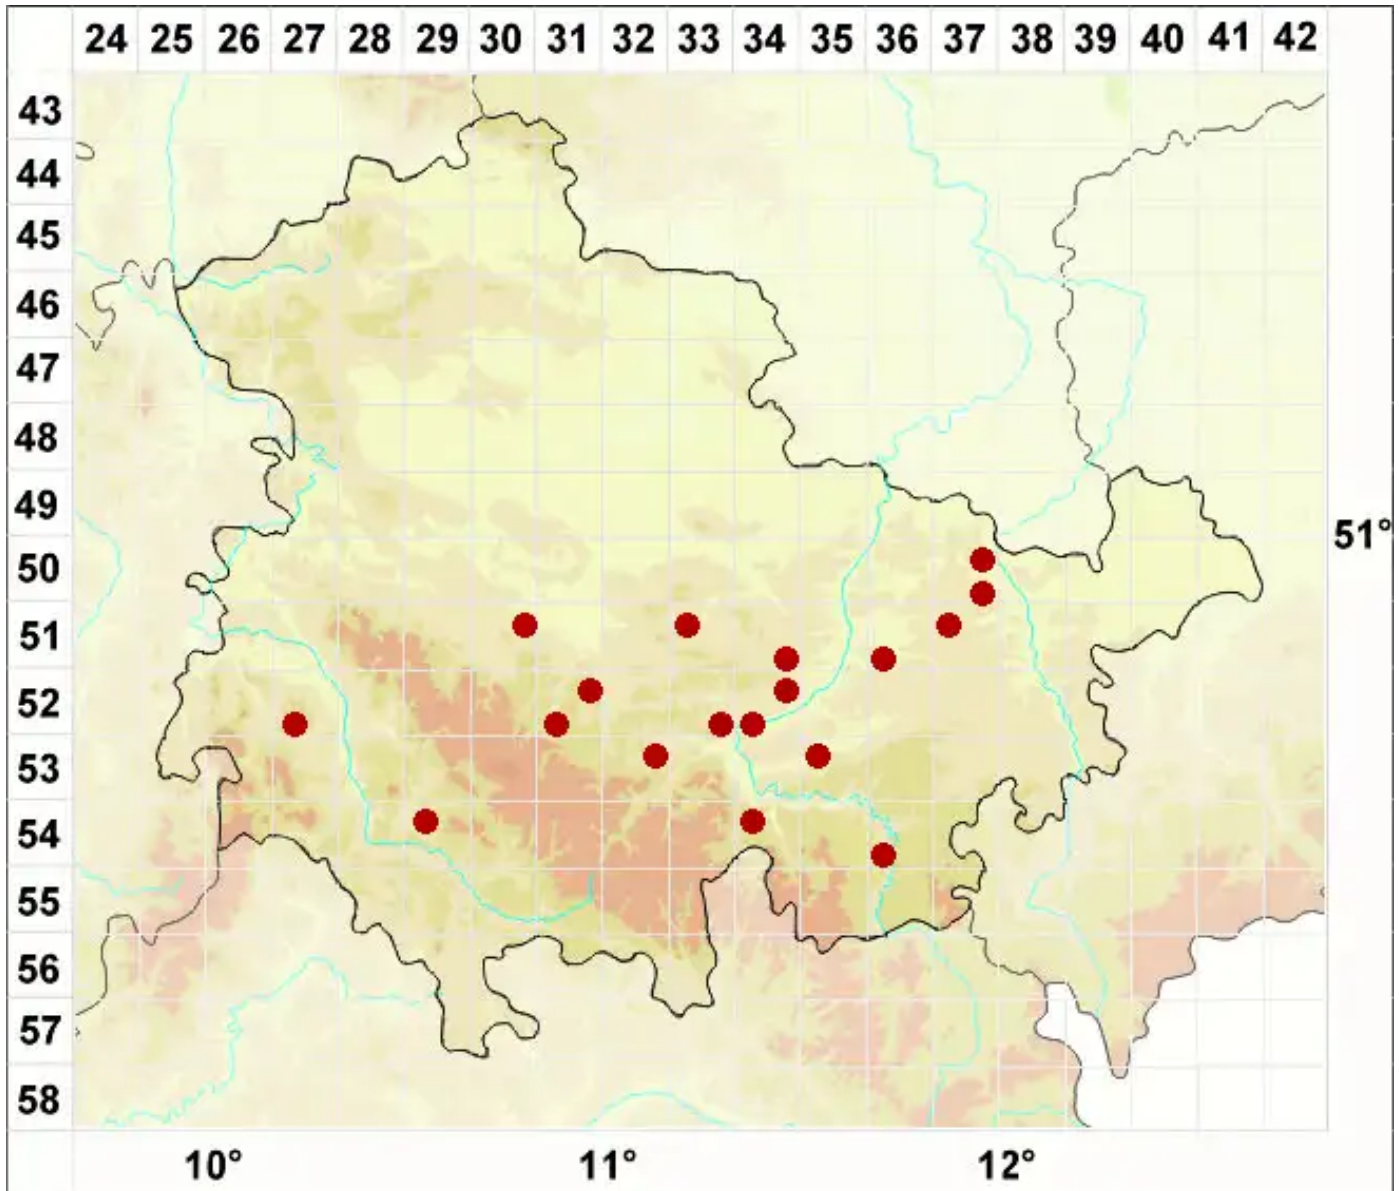

Verrucaria fuscoatroides Servít

Servits Warzenflechte

Legende:

Symbole:

Ausgefülltes Symbol:
Zeitraum von 1980 bis heute (Aktuelle Angabe)

Leeres Symbol:
Zeitraum vor 1980 (Altangabe)

Quadrat: Herbarbeleg