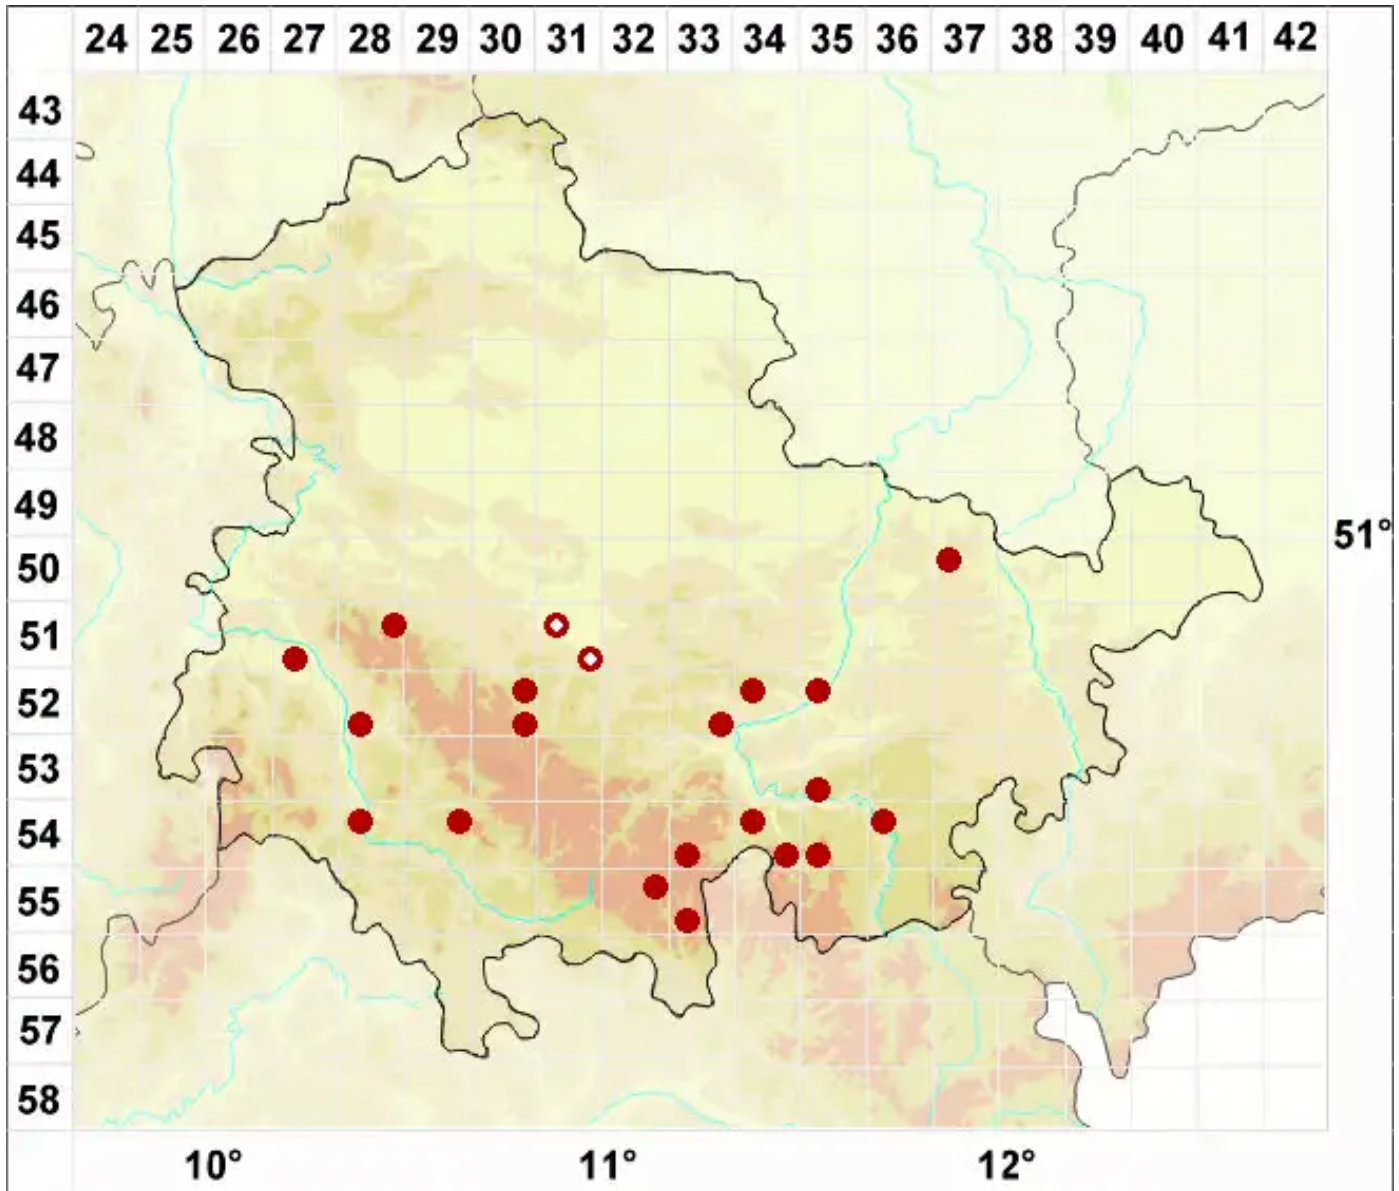

Verrucaria fusca Pers.

Braune Warzenflechte

Legende:

Symbole:

Ausgefülltes Symbol:
Zeitraum von 1980 bis heute (Aktuelle Angabe)

Leeres Symbol:
Zeitraum vor 1980 (Altangabe)

Quadrat: Herbarbeleg