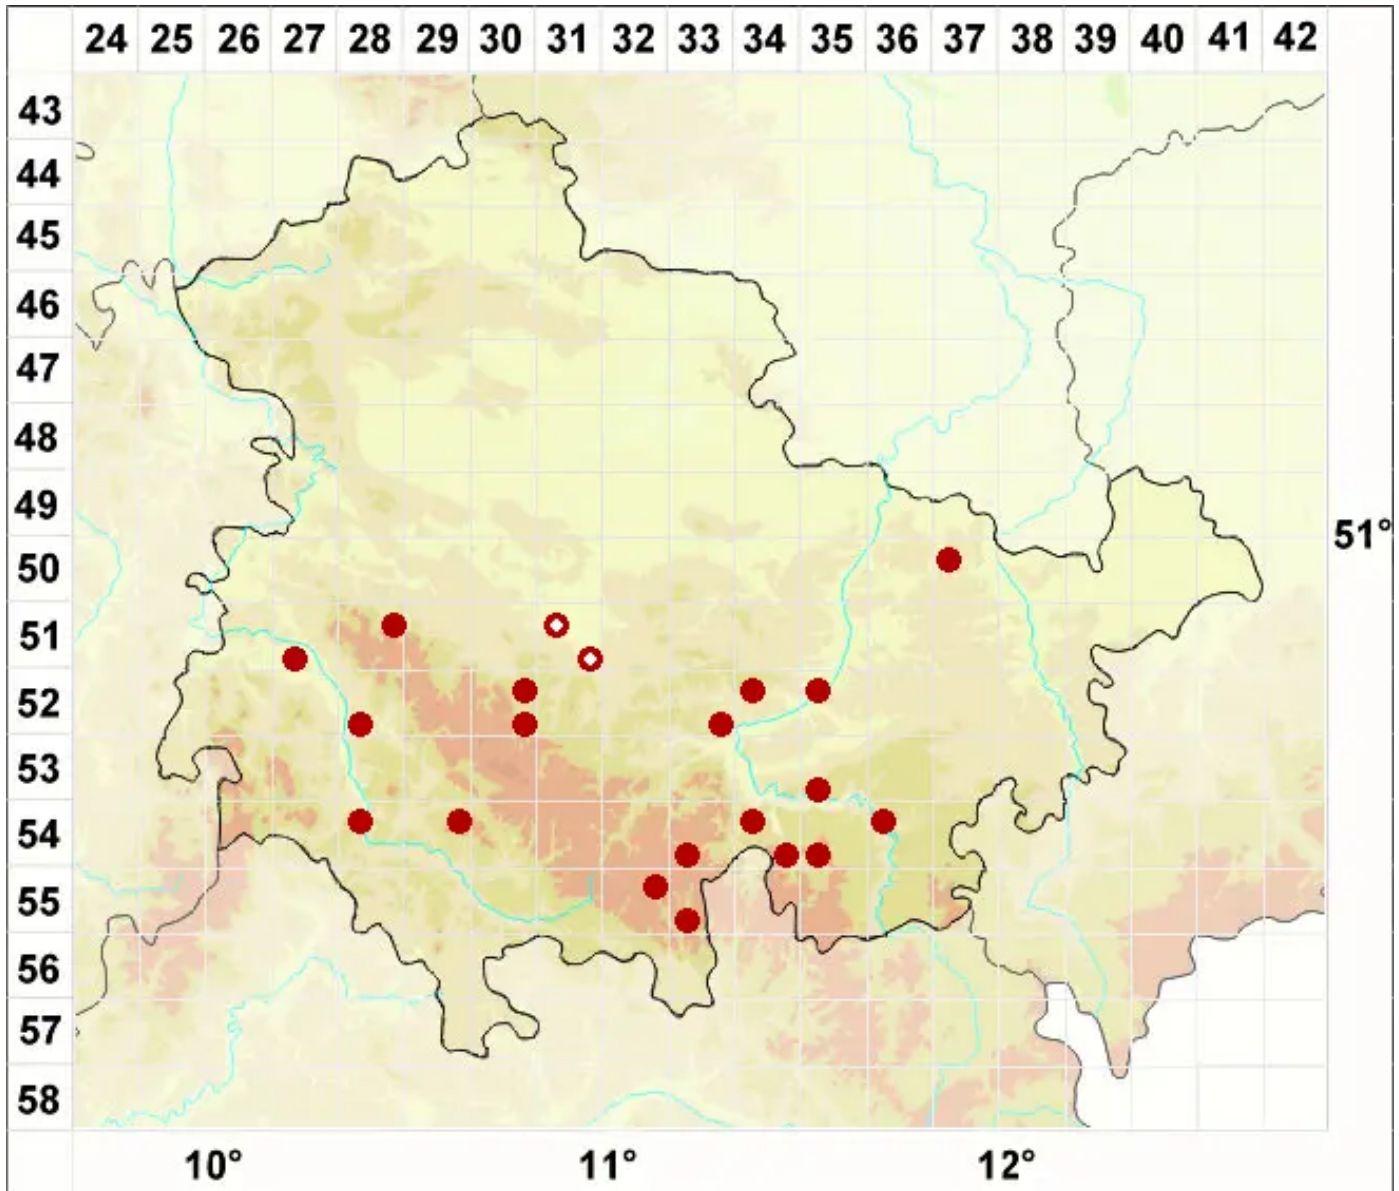

# Verrucaria fusca Pers.

Braune Warzenflechte

Legende:

**Symbole:**  
Ausgefülltes Symbol:  
Zeitraum von 1980 bis heute (Aktuelle Angabe)  
Leeres Symbol:  
Zeitraum vor 1980 (Altangabe)  
Quadrat: Herbarbeleg