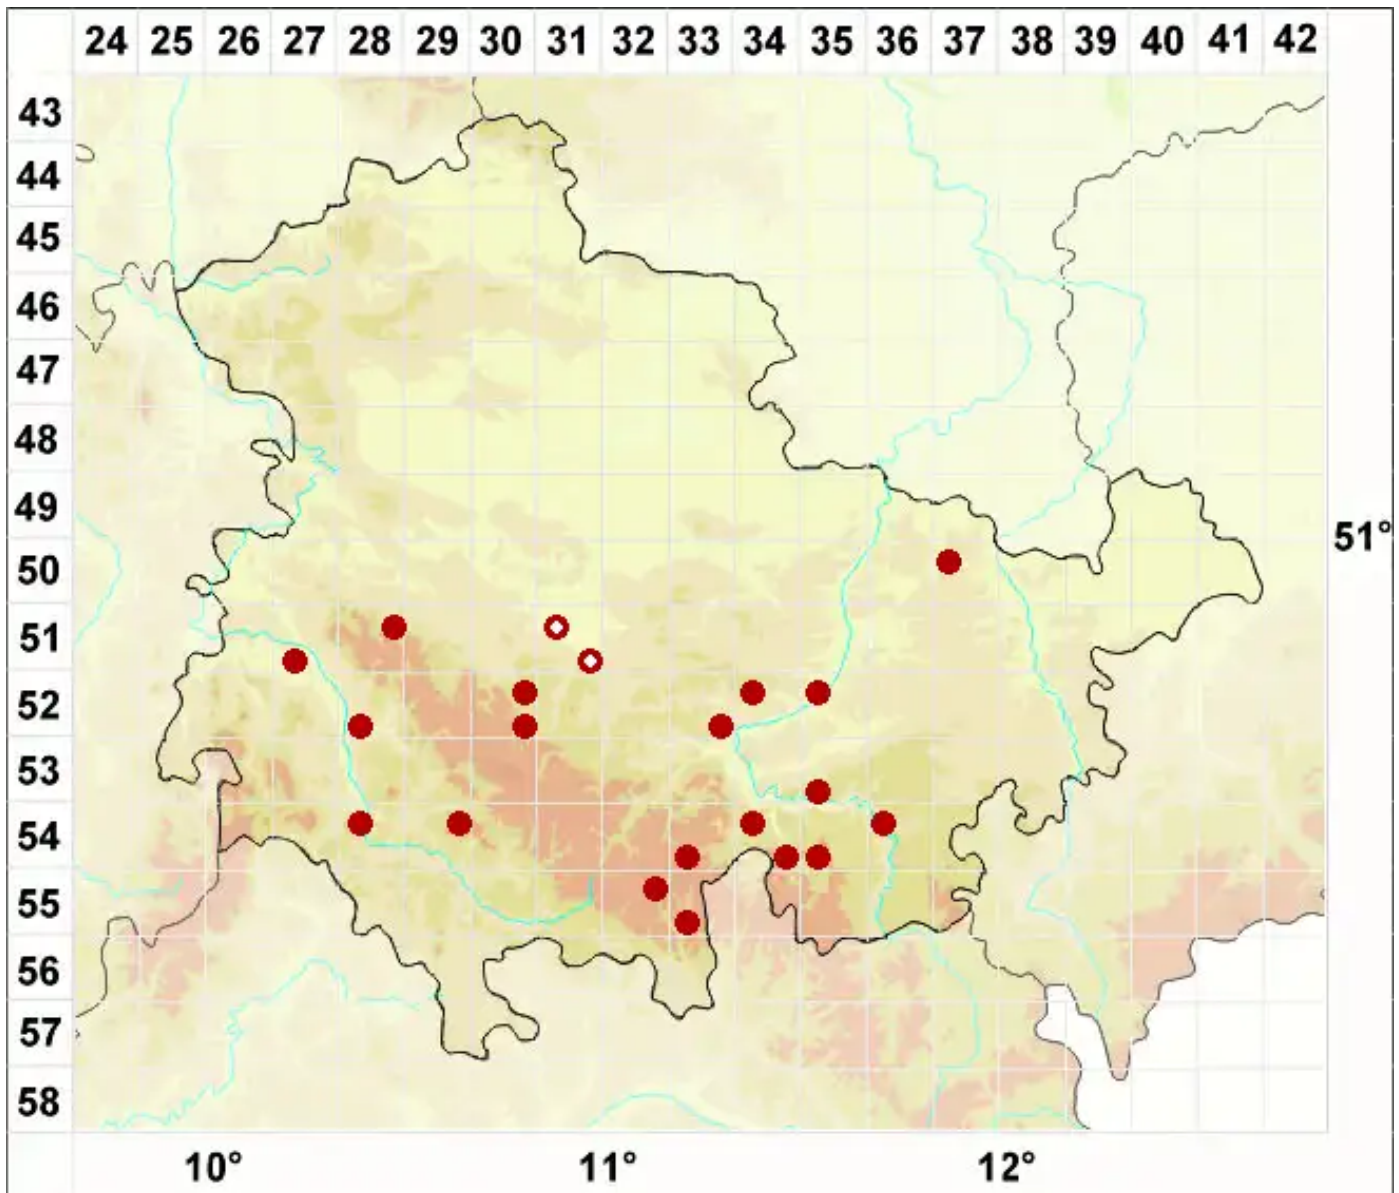

# Verrucaria fusca Pers.

Braune Warzenflechte

Legende:

**Symbole:**  
Ausgefülltes Symbol:  
Zeitraum von 1980 bis heute (Aktuelle Angabe)  
Leeres Symbol:  
Zeitraum vor 1980 (Altangabe)  
Quadrat: Herbarbeleg