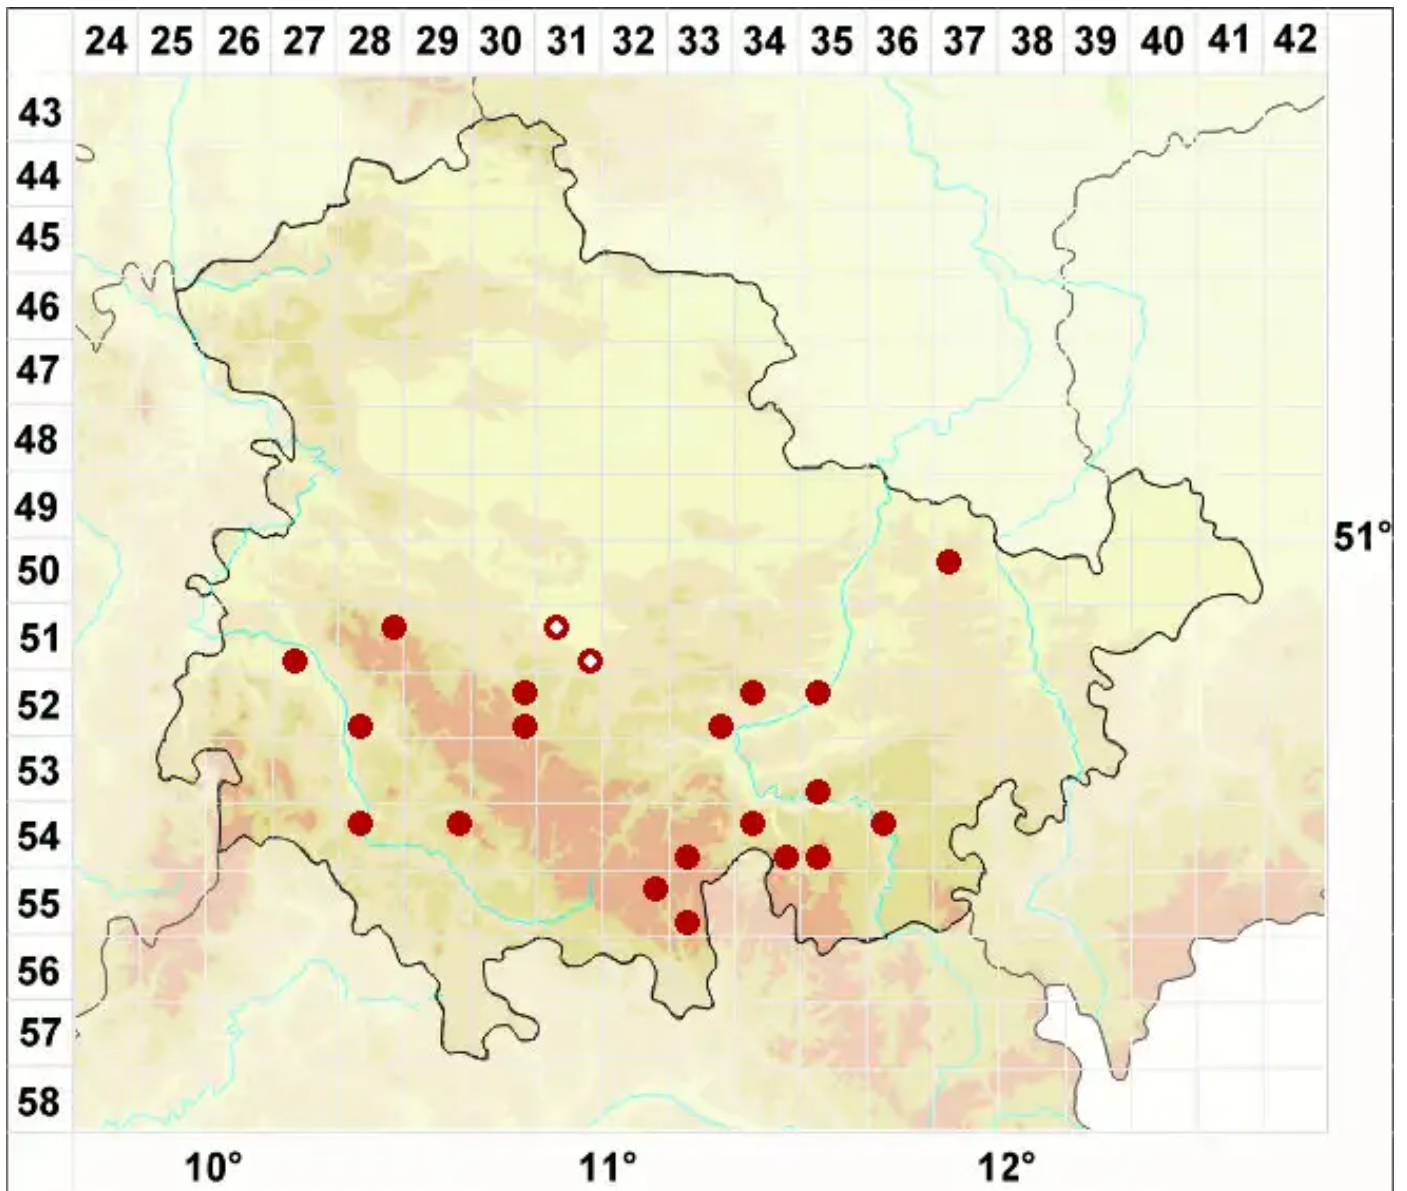

Verrucaria fusca Pers.

Braune Warzenflechte

Legende:

Symbole:
Ausgefülltes Symbol:
Zeitraum von 1980 bis heute (Aktuelle Angabe)
Leeres Symbol:
Zeitraum vor 1980 (Altangabe)
Quadrat: Herbarbeleg