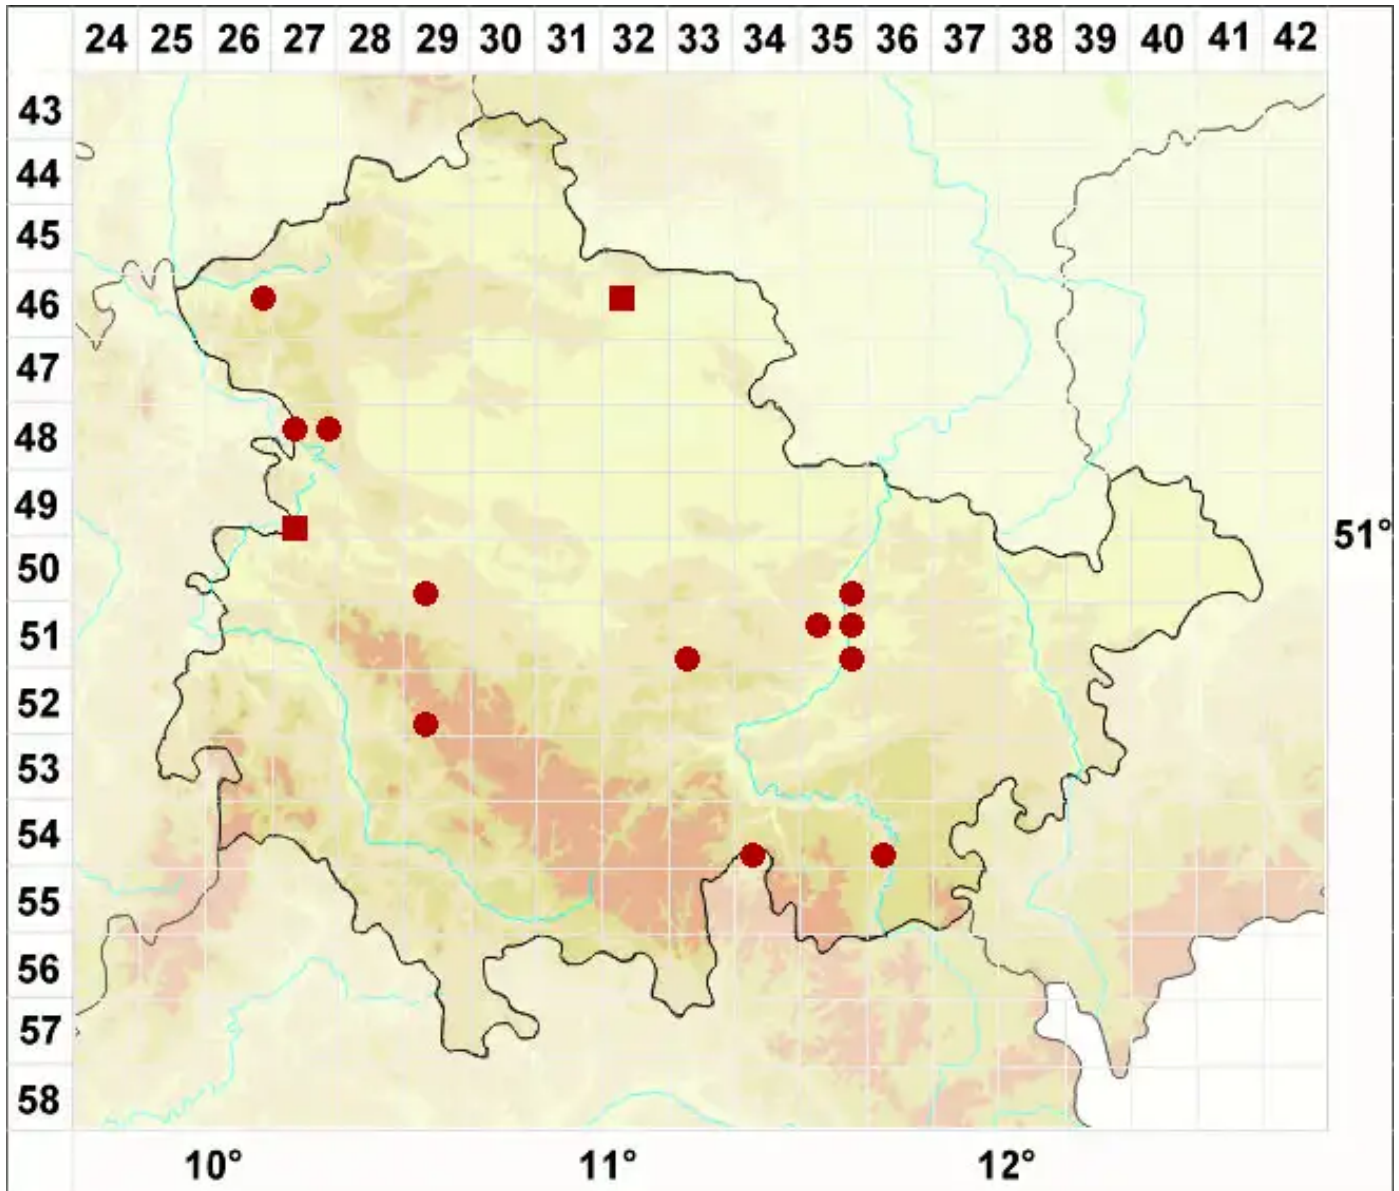

Verrucaria furfuracea (de Lesd.) Breuss

Kleiige Warzenflechte

Legende:

Symbole:
Ausgefülltes Symbol:
Zeitraum von 1980 bis heute (Aktuelle Angabe)
Leeres Symbol:
Zeitraum vor 1980 (Altangabe)
Quadrat: Herbarbeleg