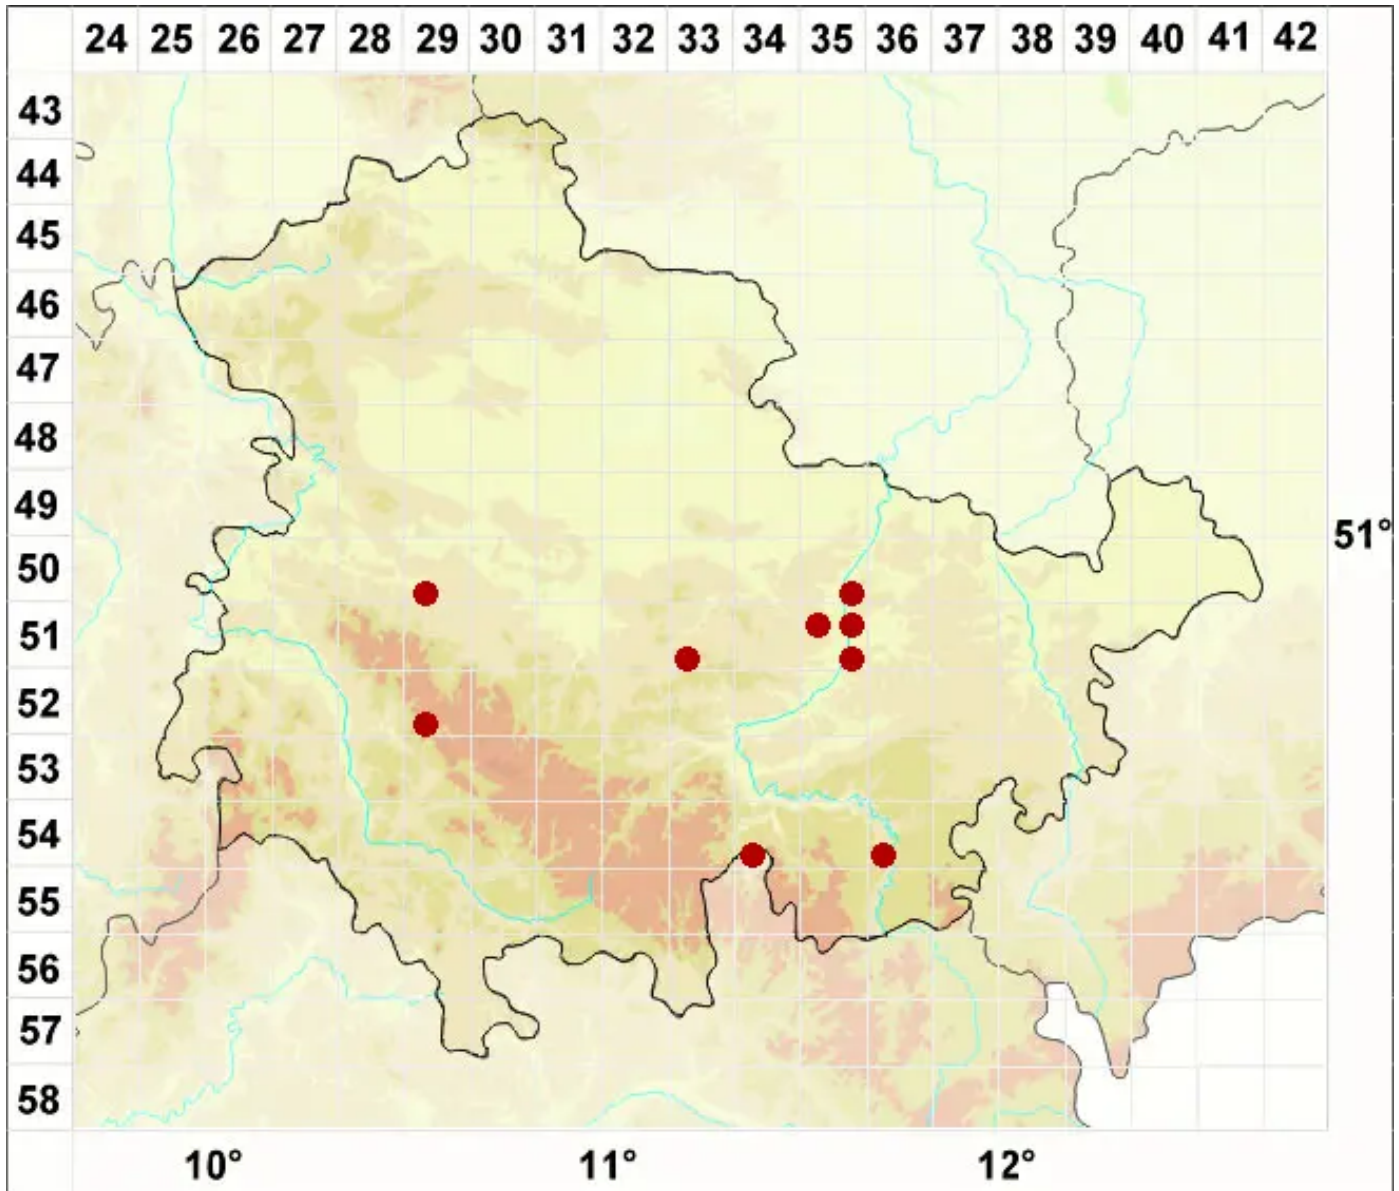

Verrucaria furfuracea (de Lesd.) Breuss

Kleiiige Warzenflechte

Legende:

Symbole:
Ausgefülltes Symbol:
Zeitraum von 1980 bis heute (Aktuelle Angabe)
Leeres Symbol:
Zeitraum vor 1980 (Altangabe)
Quadrat: Herbarbeleg