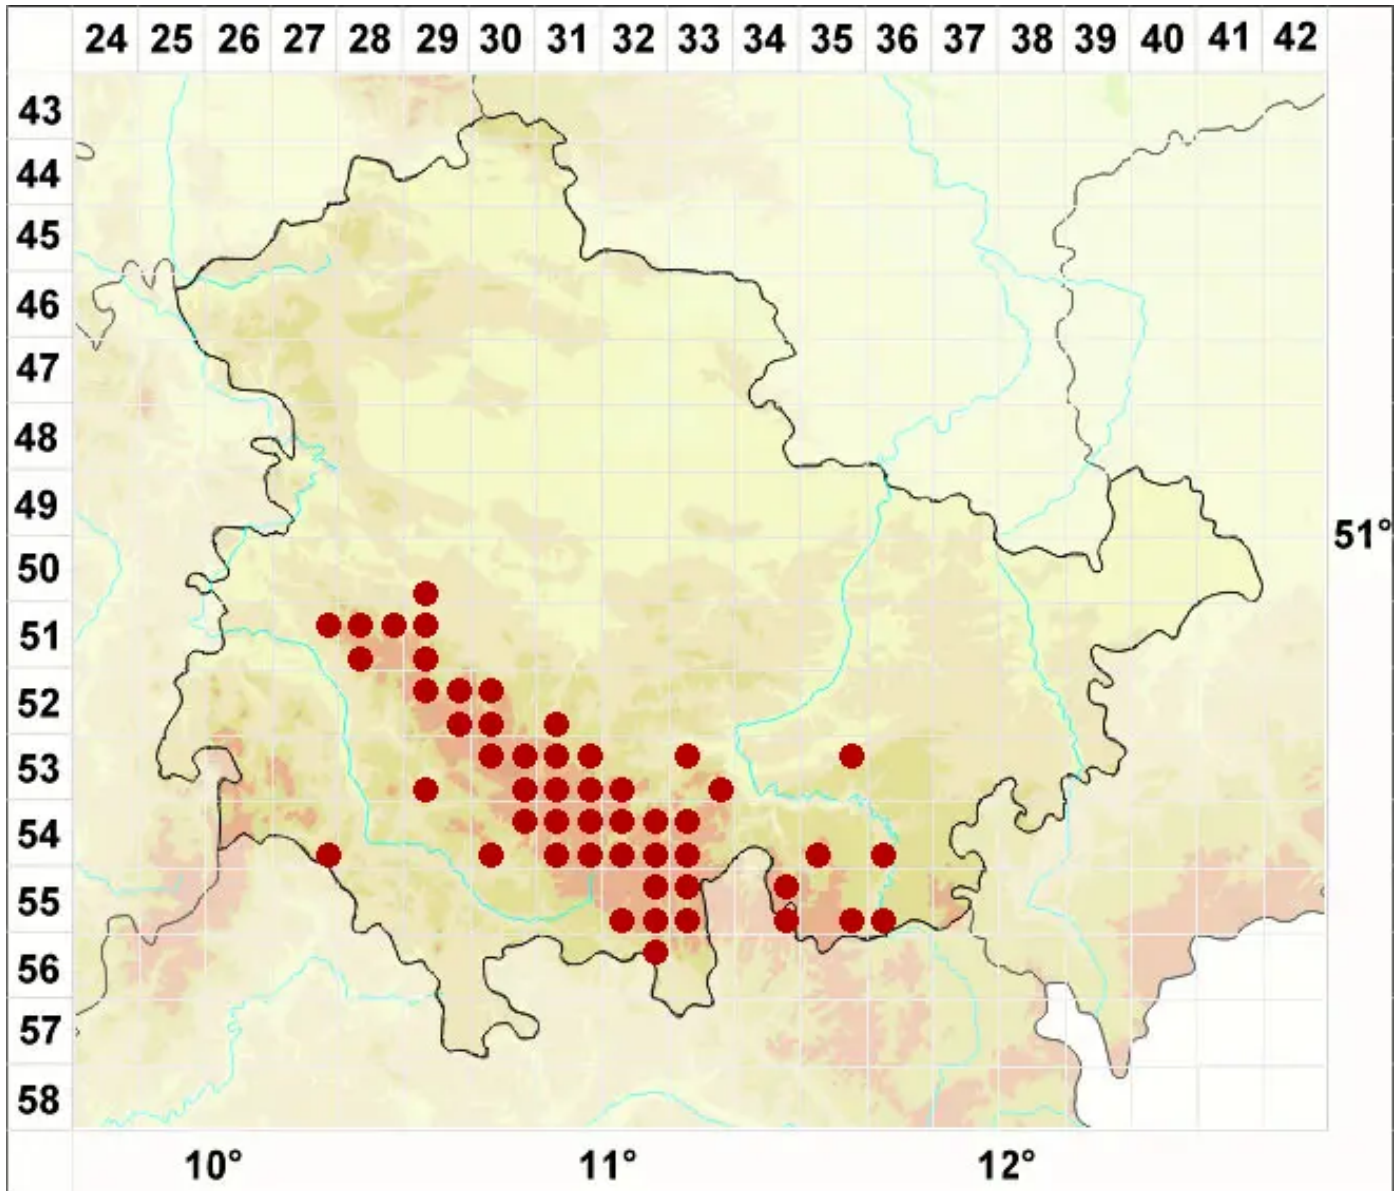

# Verrucaria funckii (Spreng.) Zahlbr.

Silikat-Bachwarzenflechte

Legende:

- Symbole:**
- Ausgefülltes Symbol:  
Zeitraum von 1980 bis heute (Aktuelle Angabe)
  - Leeres Symbol:  
Zeitraum vor 1980 (Altangabe)
  - Quadrat: Herbarbeleg