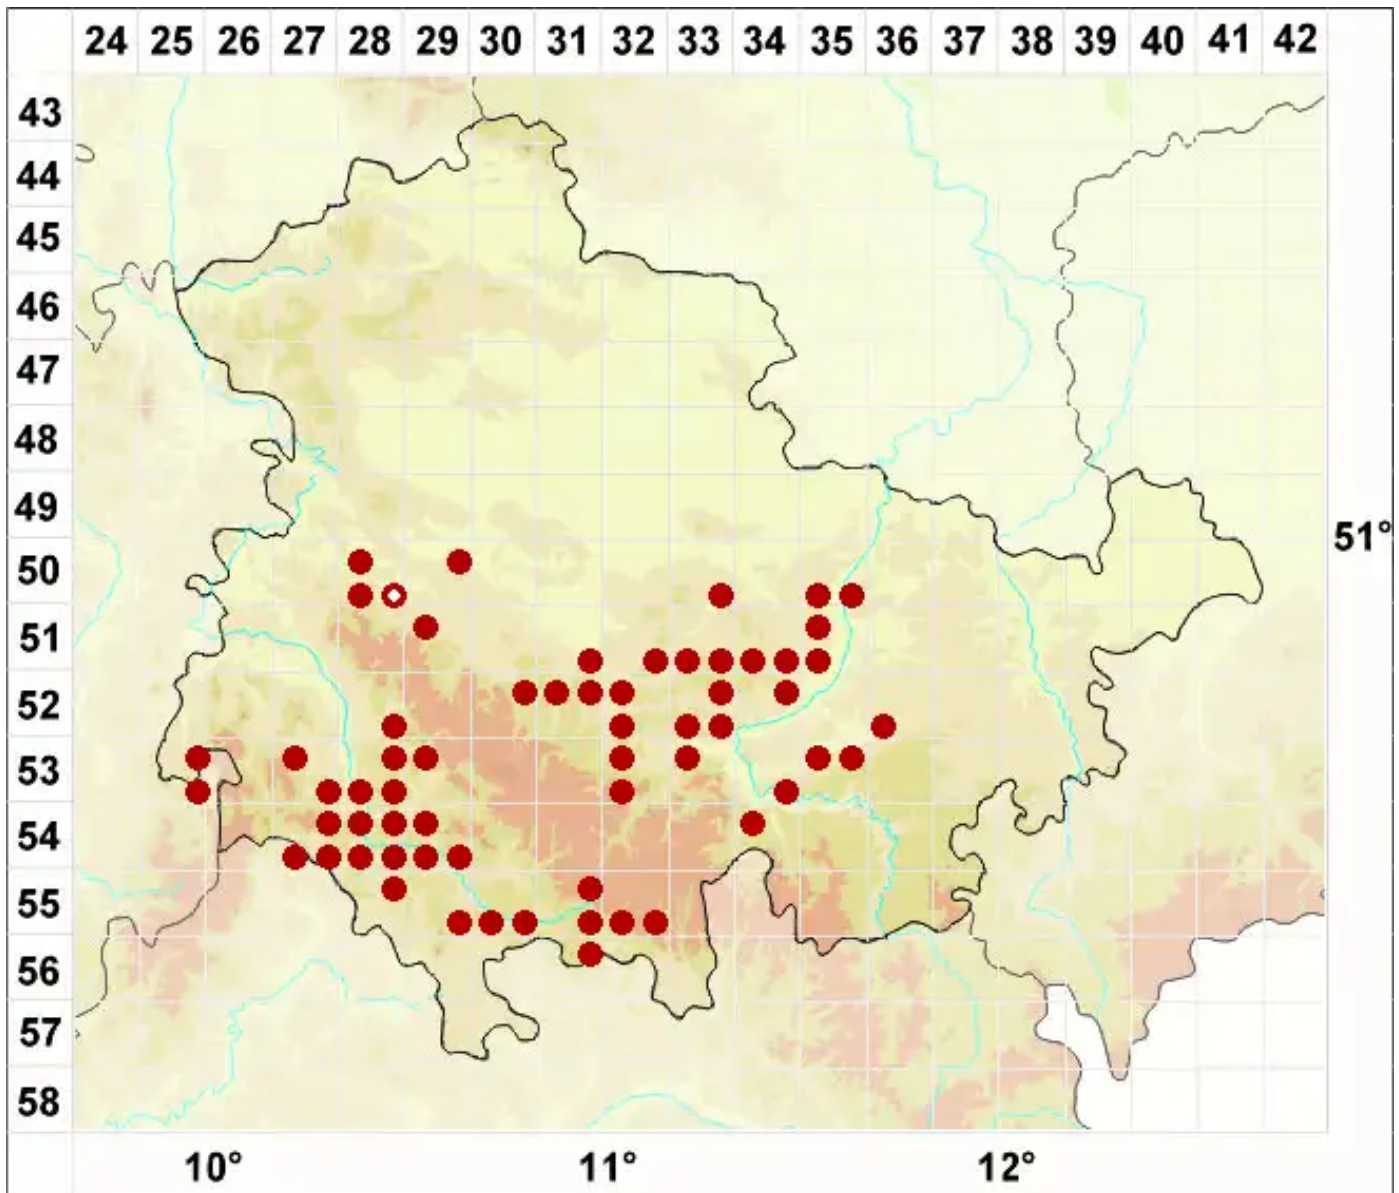

Verrucaria foveolata (Flörke) A. Massal.

Kleingrubige Warzenflechte

Legende:

Symbole:

Ausgefülltes Symbol:
Zeitraum von 1980 bis heute (Aktuelle Angabe)

Leeres Symbol:
Zeitraum vor 1980 (Altangabe)

Quadrat: Herbarbeleg