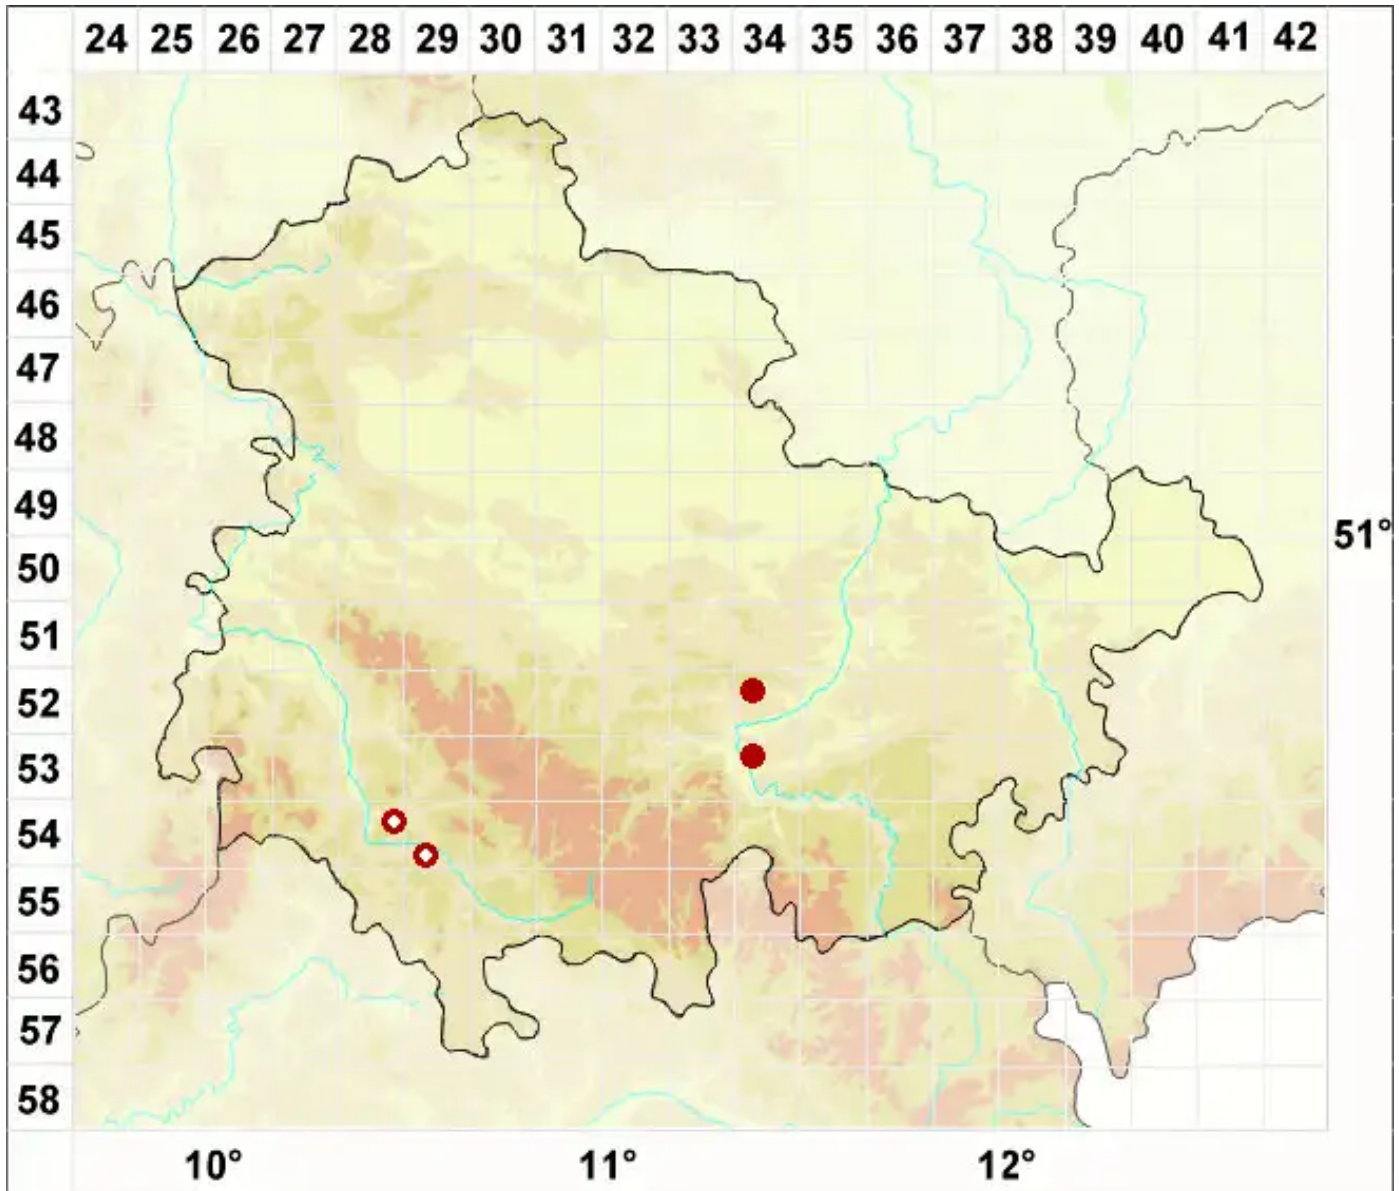

Verrucaria tristis (A. Massal.) Kremp.

Legende:

Symbole:

Ausgefülltes Symbol:
Zeitraum von 1980 bis heute (Aktuelle Angabe)

Leeres Symbol:
Zeitraum vor 1980 (Altangabe)

Quadrat: Herbarbeleg