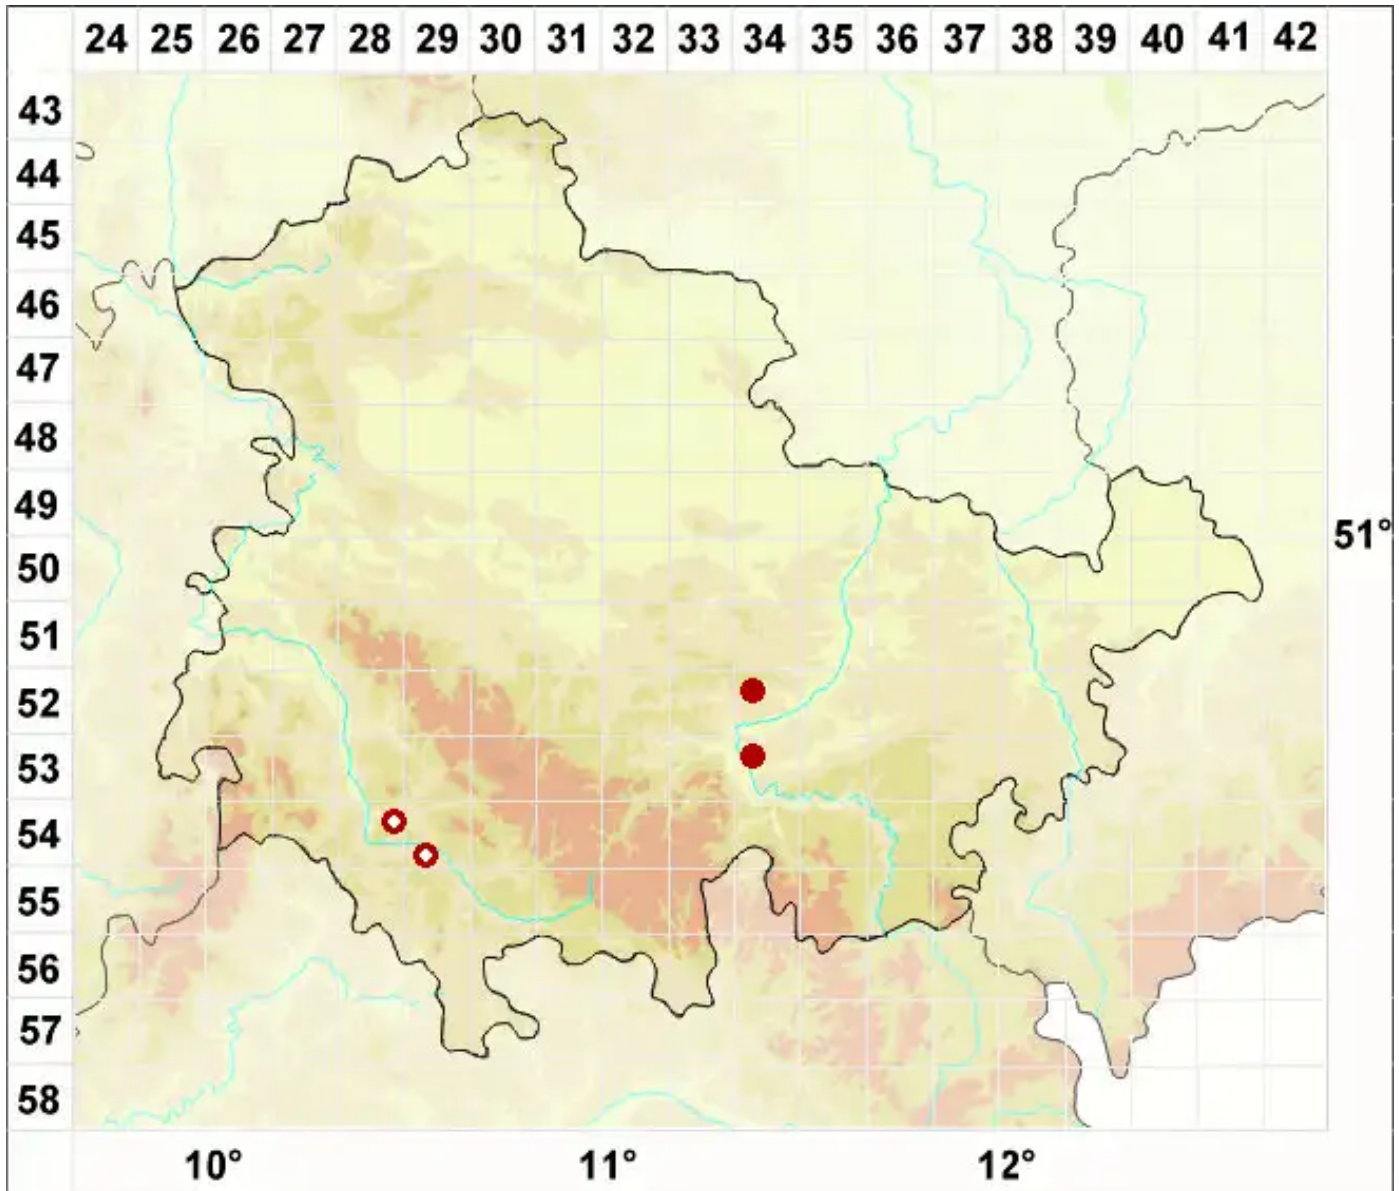

# Verrucaria tristis (A. Massal.) Kremp.

Legende:

**Symbole:**

Ausgefülltes Symbol:  
Zeitraum von 1980 bis heute (Aktuelle Angabe)

Leeres Symbol:  
Zeitraum vor 1980 (Altangabe)

Quadrat: Herbarbeleg