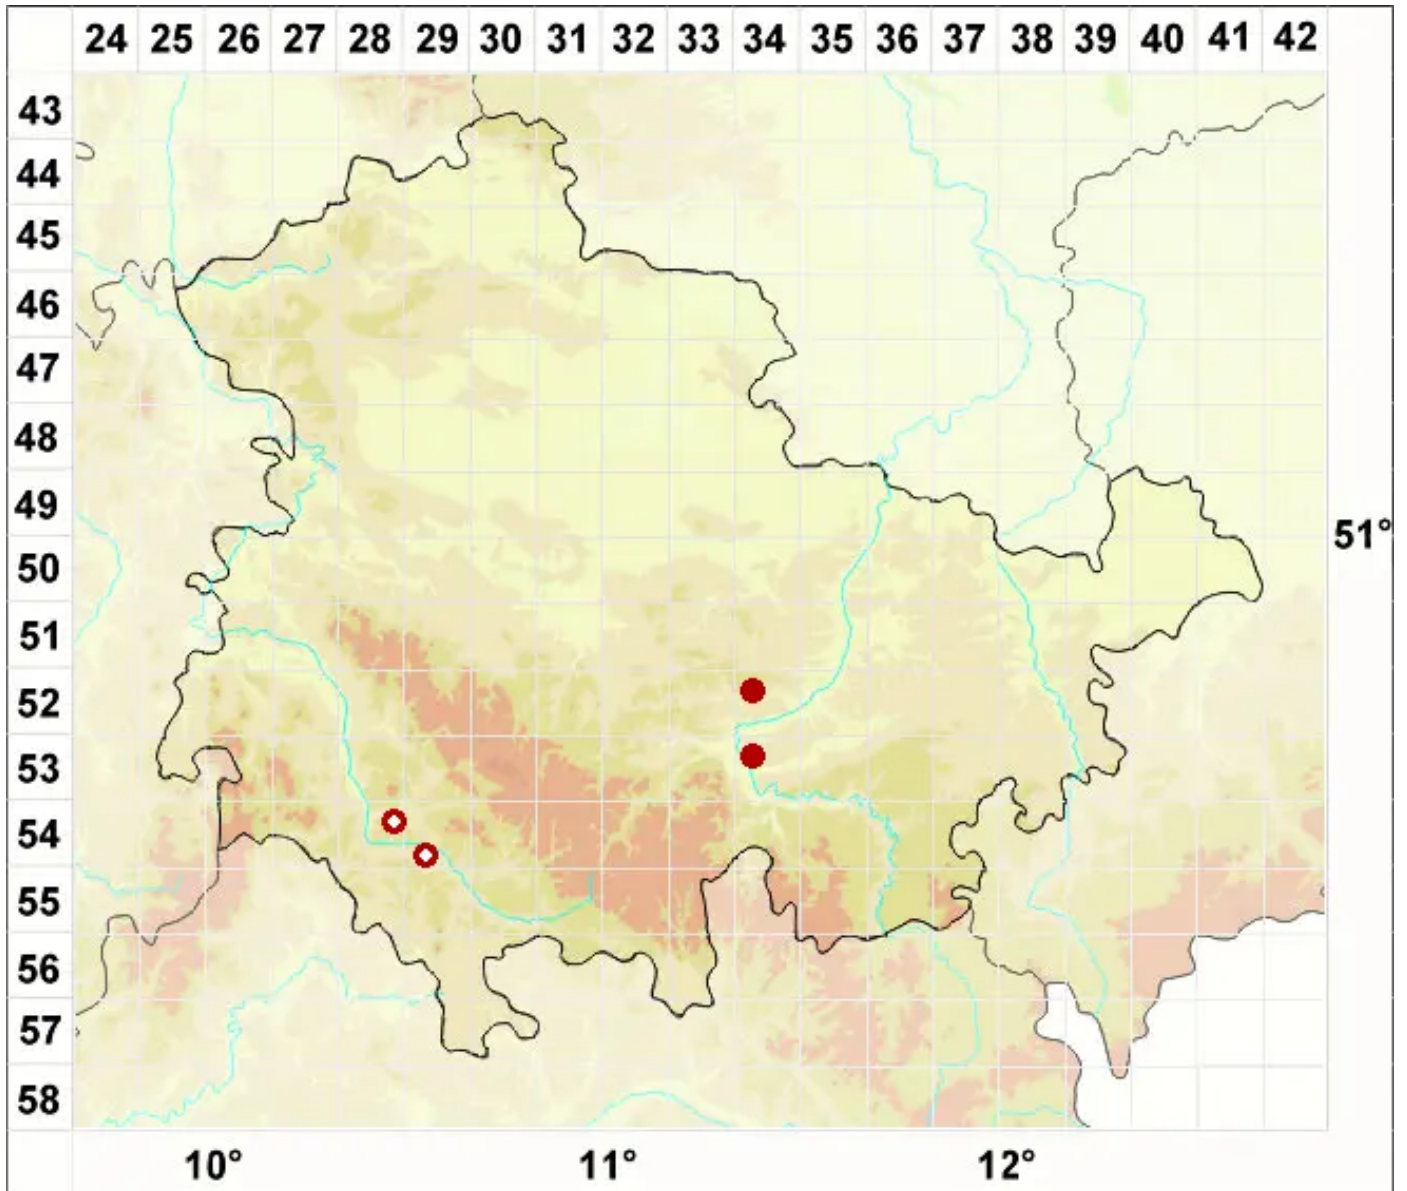

Verrucaria tristis (A. Massal.) Kremp.

Legende:

Symbole:
Ausgefülltes Symbol:
Zeitraum von 1980 bis heute (Aktuelle Angabe)
Leeres Symbol:
Zeitraum vor 1980 (Altangabe)
Quadrat: Herbarbeleg