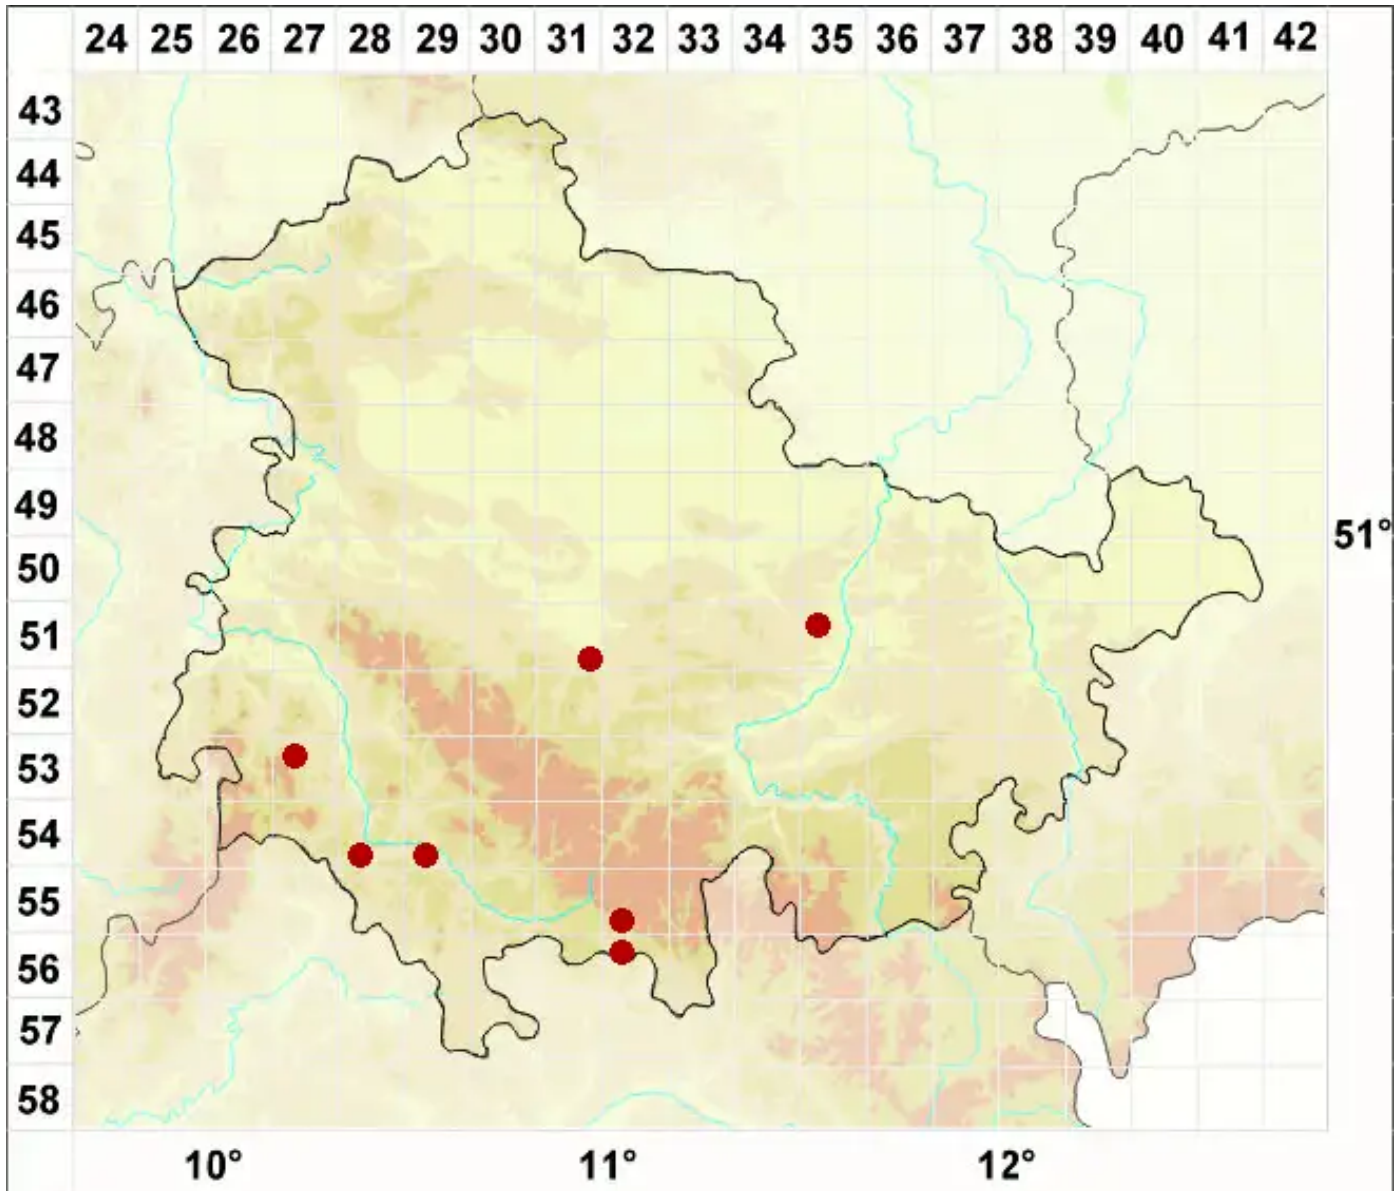

# Verrucaria elaeomelaena (A. Massal.) Arnold

Kalk-Bachwarzenflechte

Legende:

**Symbole:**  
Ausgefülltes Symbol:  
Zeitraum von 1980 bis heute (Aktuelle Angabe)  
Leeres Symbol:  
Zeitraum vor 1980 (Altangabe)  
Quadrat: Herbarbeleg