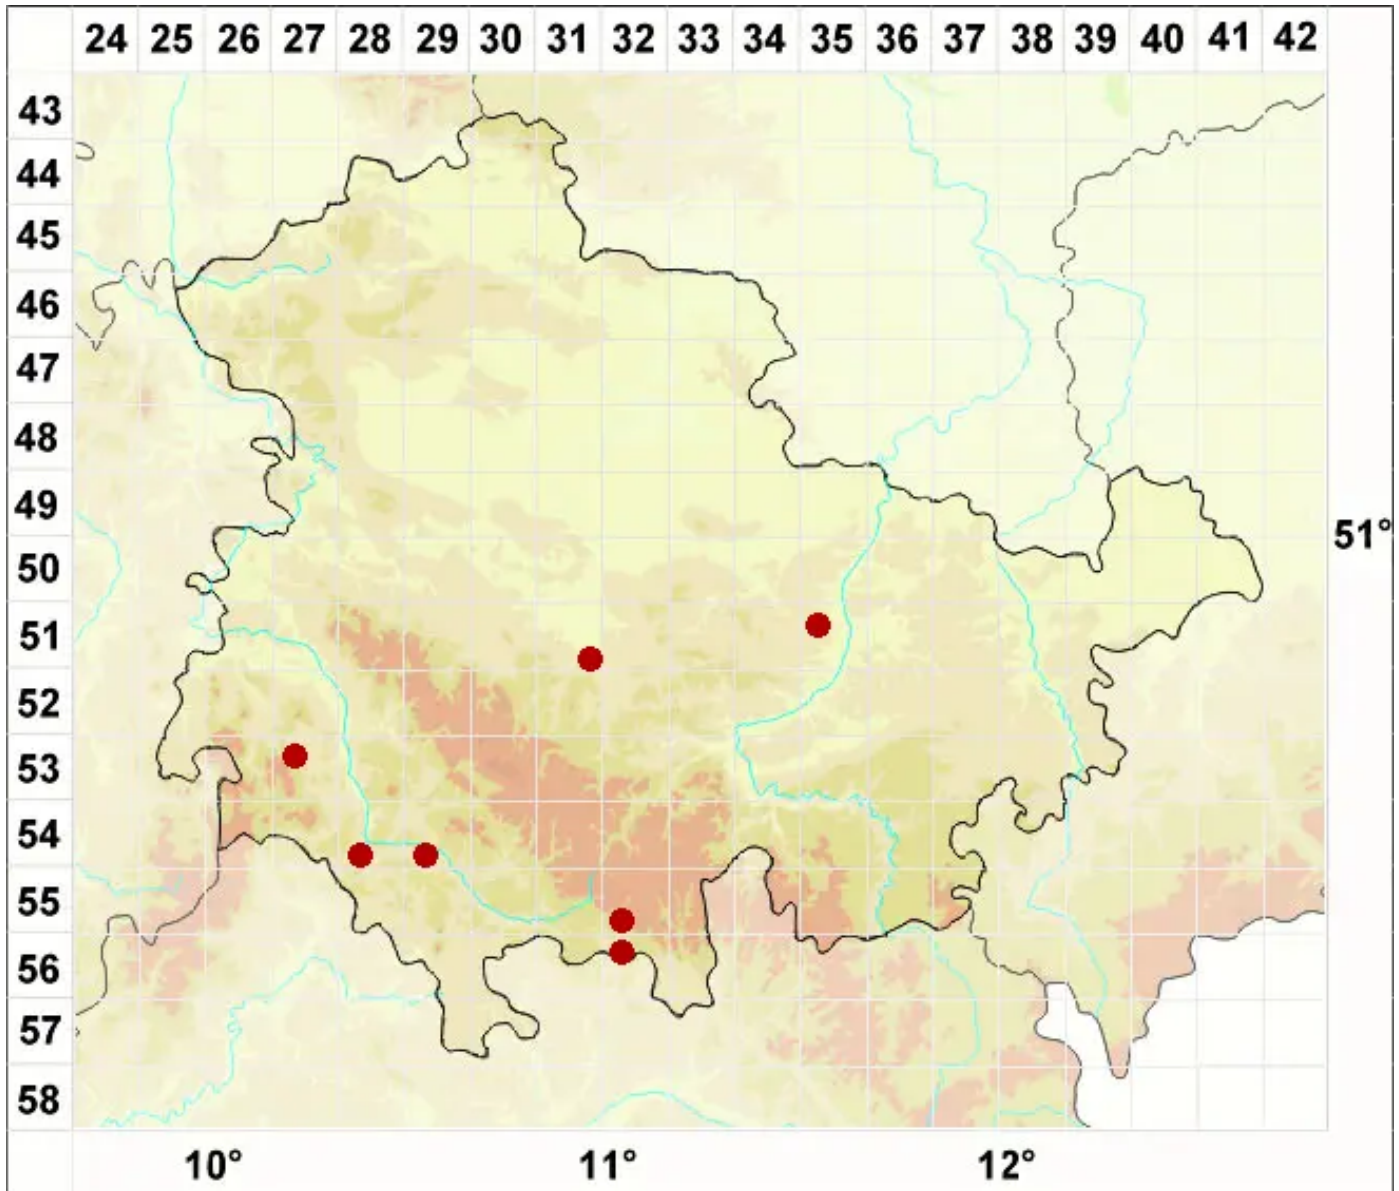

Verrucaria elaeomelaena (A. Massal.) Arnold

Kalk-Bachwarzenflechte

Legende:

Symbole:

Ausgefülltes Symbol:
Zeitraum von 1980 bis heute (Aktuelle Angabe)

Leeres Symbol:
Zeitraum vor 1980 (Altangabe)

Quadrat: Herbarbeleg