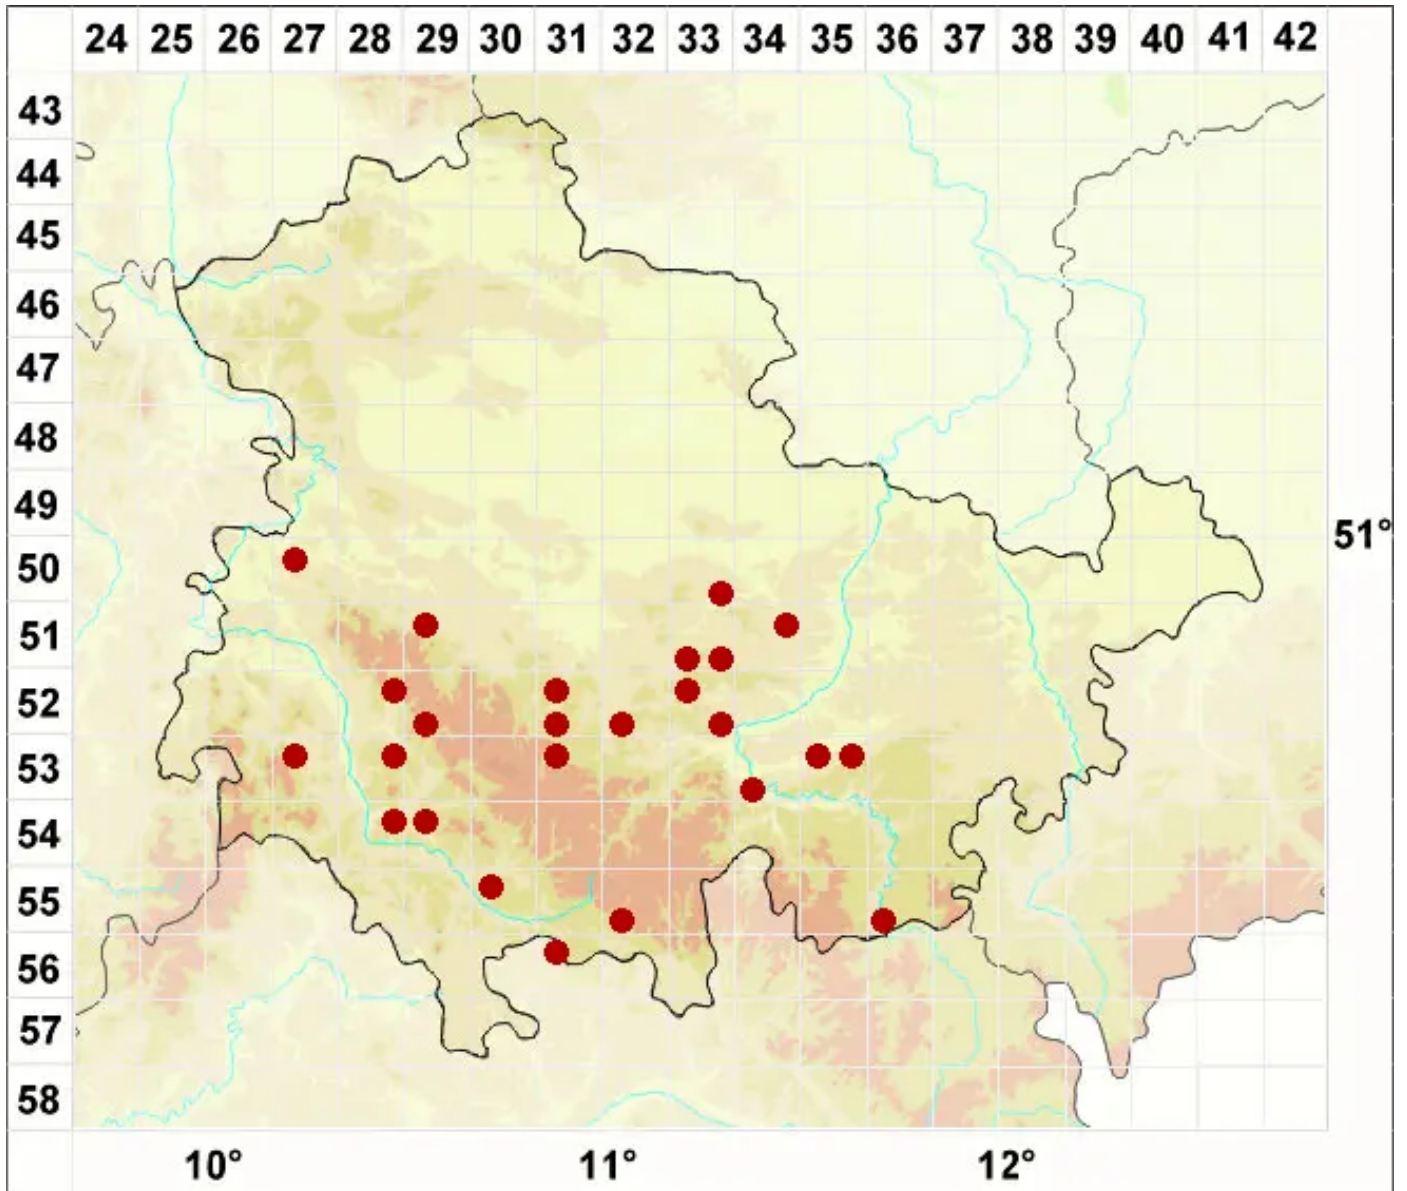

Verrucaria elaeina Borrer

Ölige Warzenflechte

Legende:

Symbole:

Ausgefülltes Symbol:
Zeitraum von 1980 bis heute (Aktuelle Angabe)

Leeres Symbol:
Zeitraum vor 1980 (Altangabe)

Quadrat: Herbarbeleg