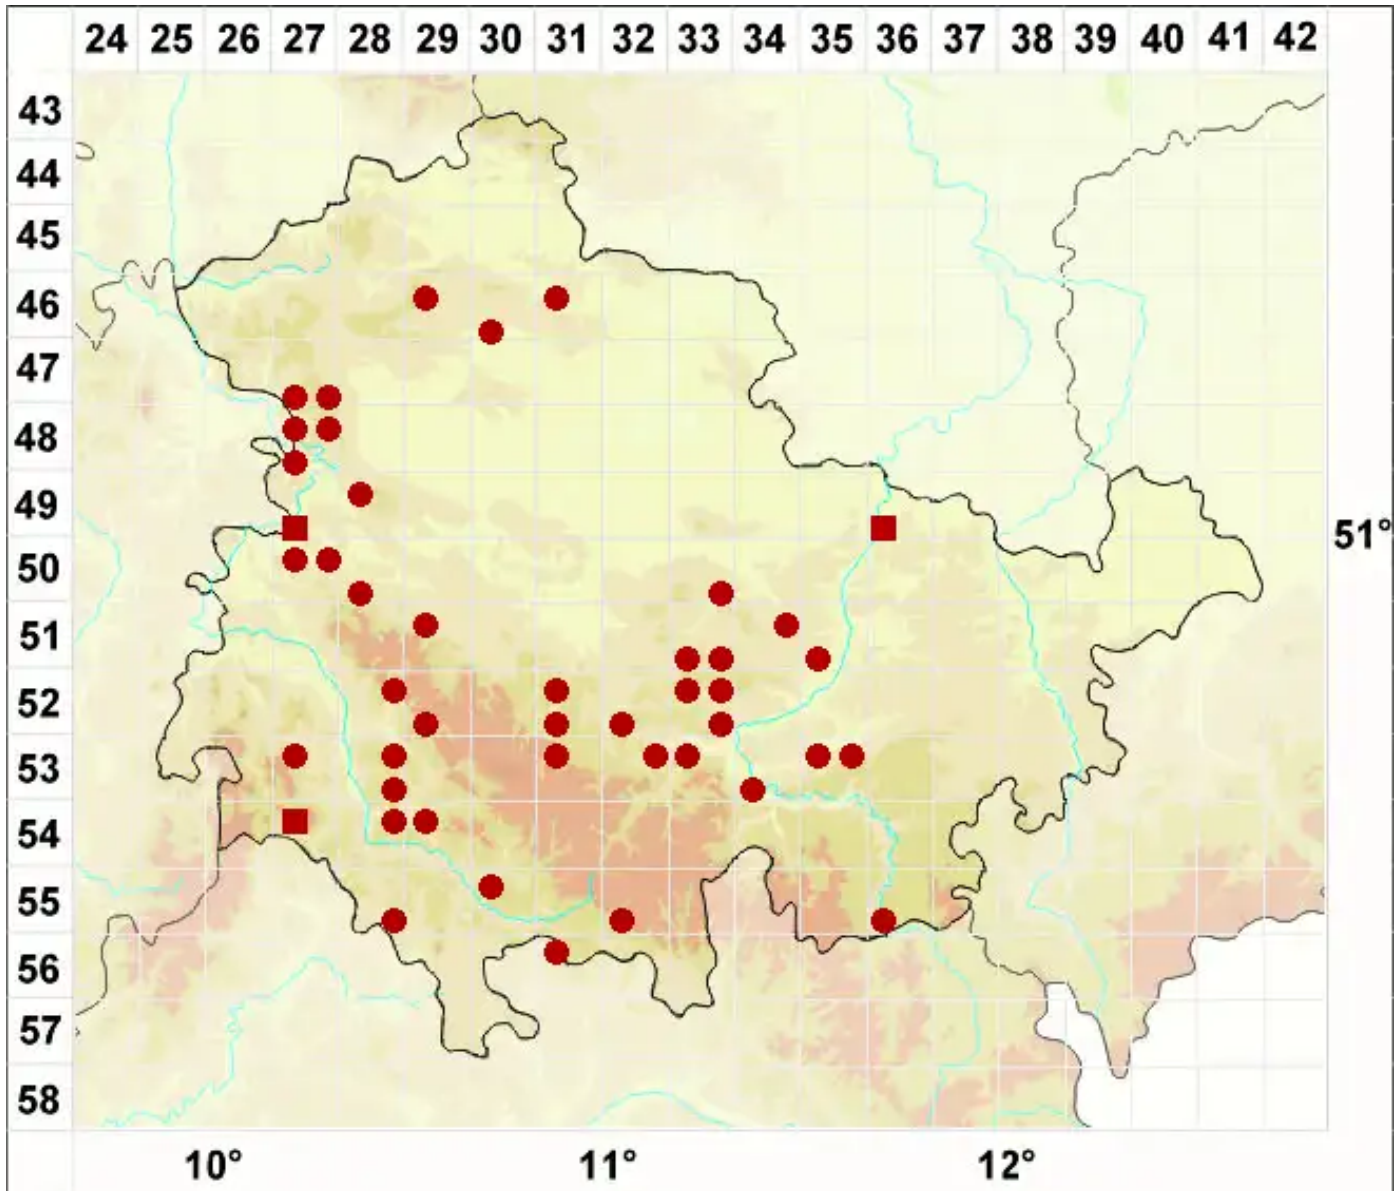

Verrucaria elaeina Borrer

Ölige Warzenflechte

Legende:

Symbole:

Ausgefülltes Symbol:
Zeitraum von 1980 bis heute (Aktuelle Angabe)

Leeres Symbol:
Zeitraum vor 1980 (Altangabe)

Quadrat: Herbarbeleg