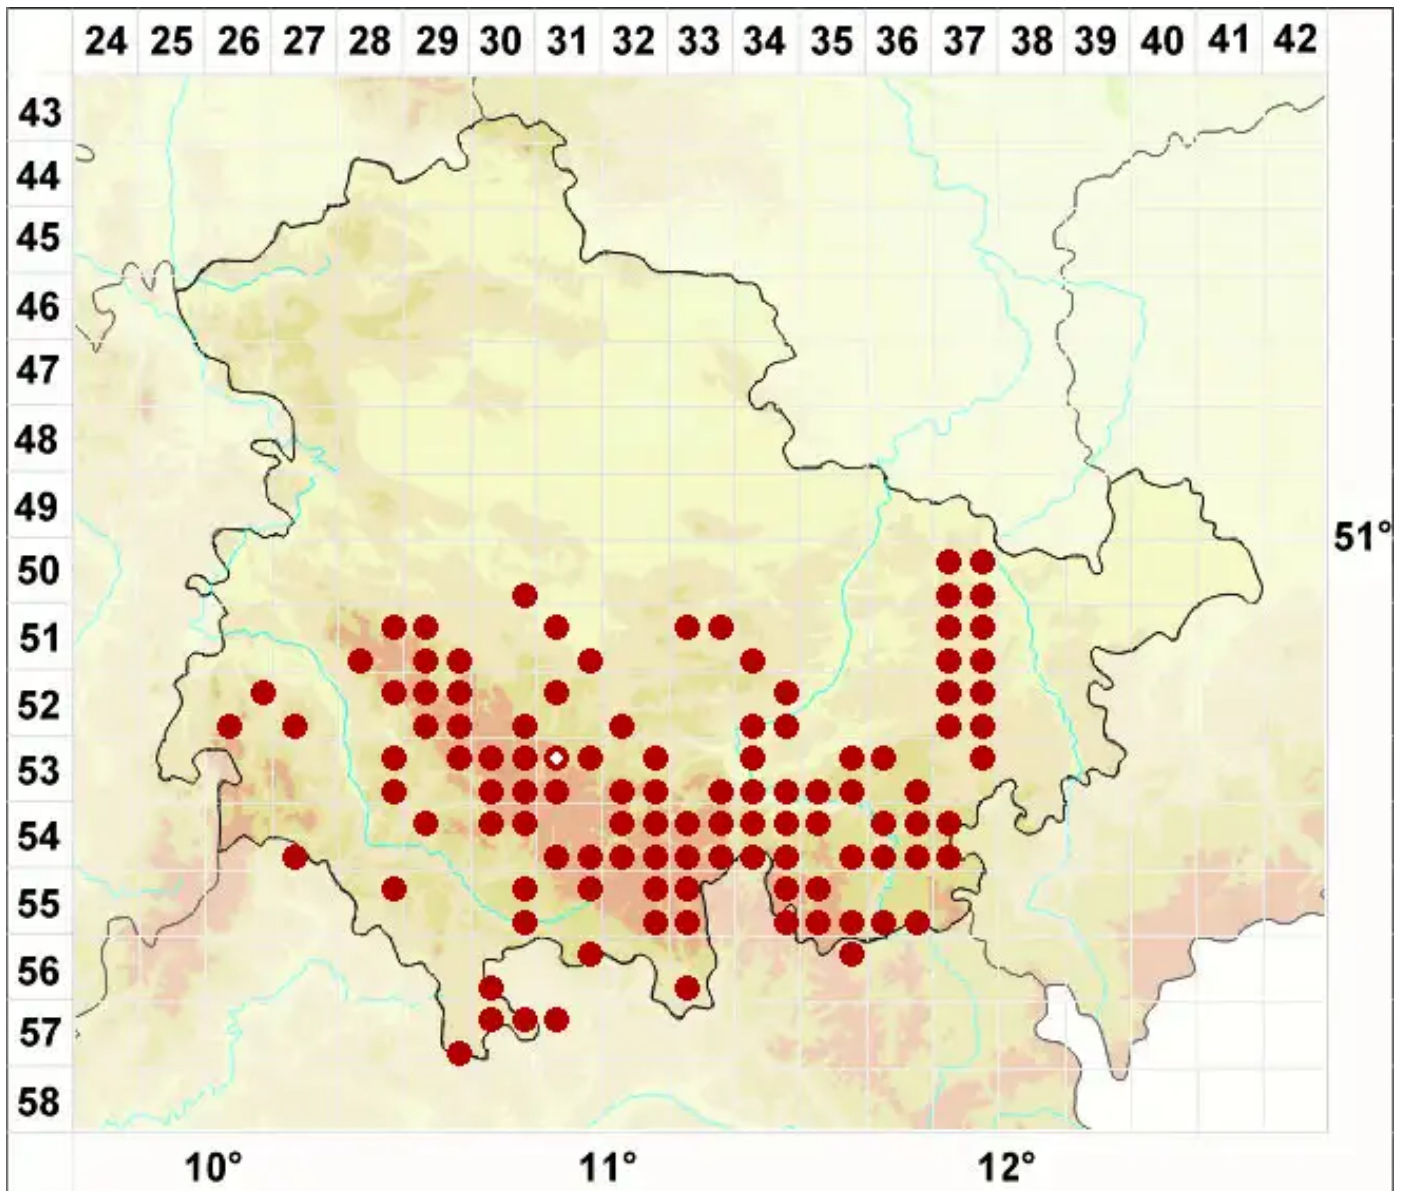

Verrucaria dolosa Hepp

Trägerische Warzenflechte

Legende:

- Symbole:**
- Ausgefülltes Symbol:
Zeitraum von 1980 bis heute (Aktuelle Angabe)
 - Leeres Symbol:
Zeitraum vor 1980 (Altangabe)
 - Quadrat: Herbarbeleg