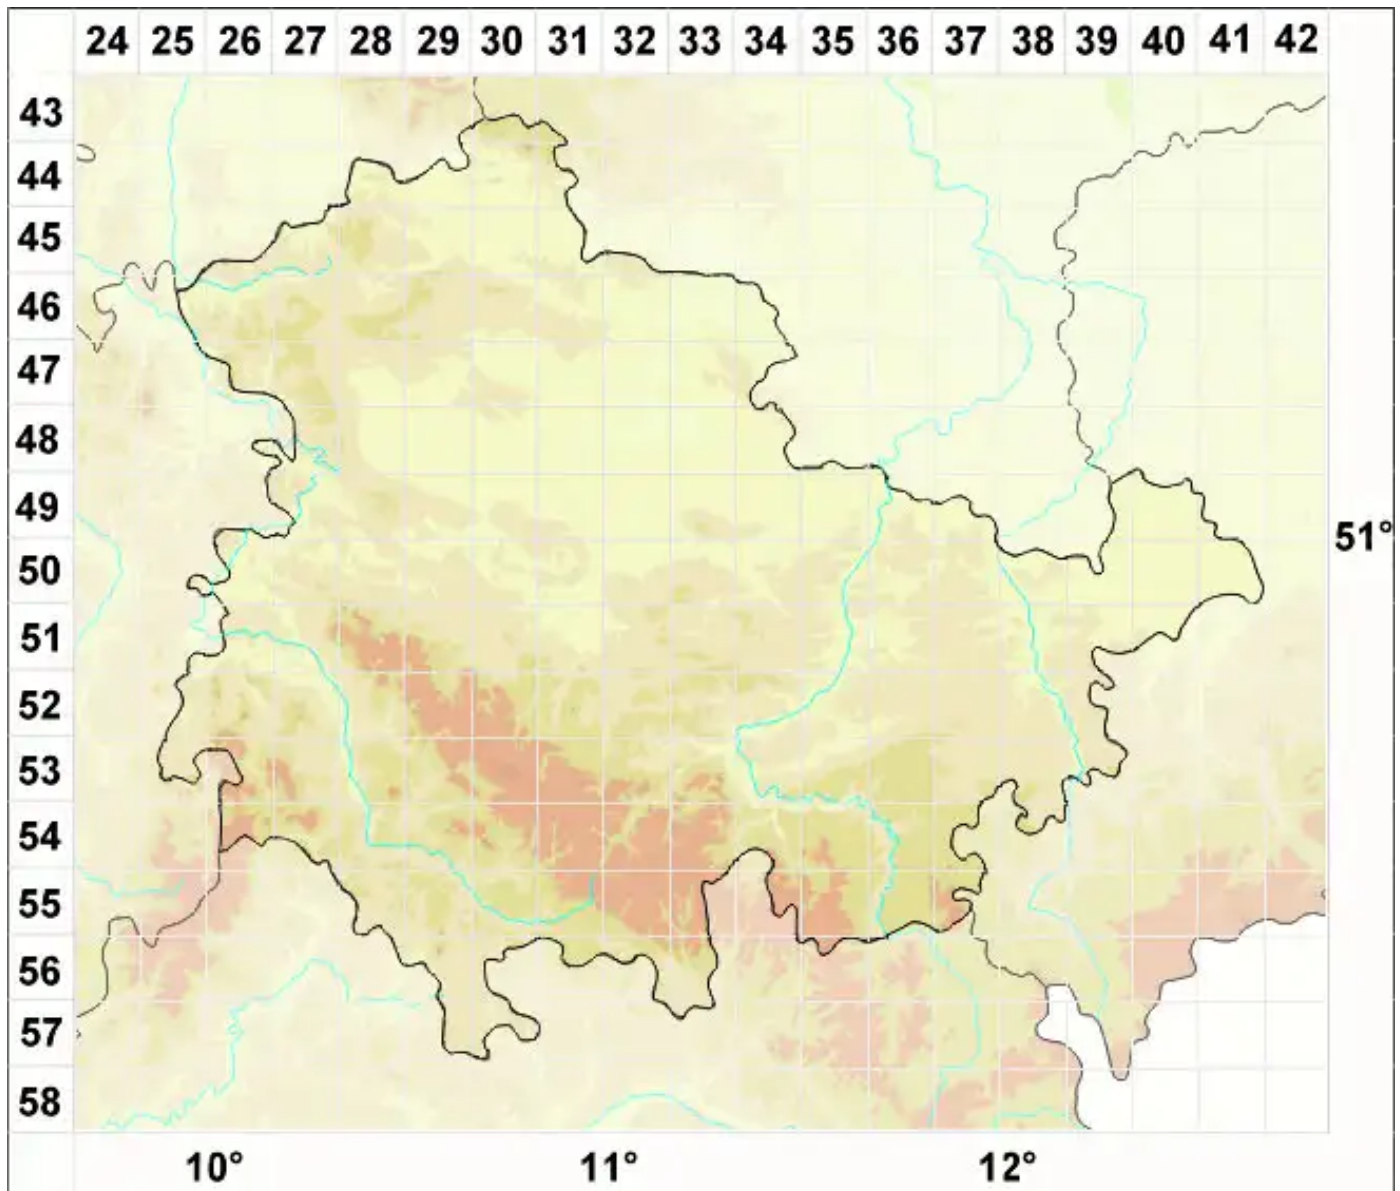

Verrucaria ditmarsica Erichsen

Dithmarscher Meereswarzenflechte

Legende:

- Symbole:**
- Ausgefülltes Symbol:
Zeitraum von 1980 bis heute (Aktuelle Angabe)
 - Leeres Symbol:
Zeitraum vor 1980 (Altangabe)
 - Quadrat: Herbarbeleg