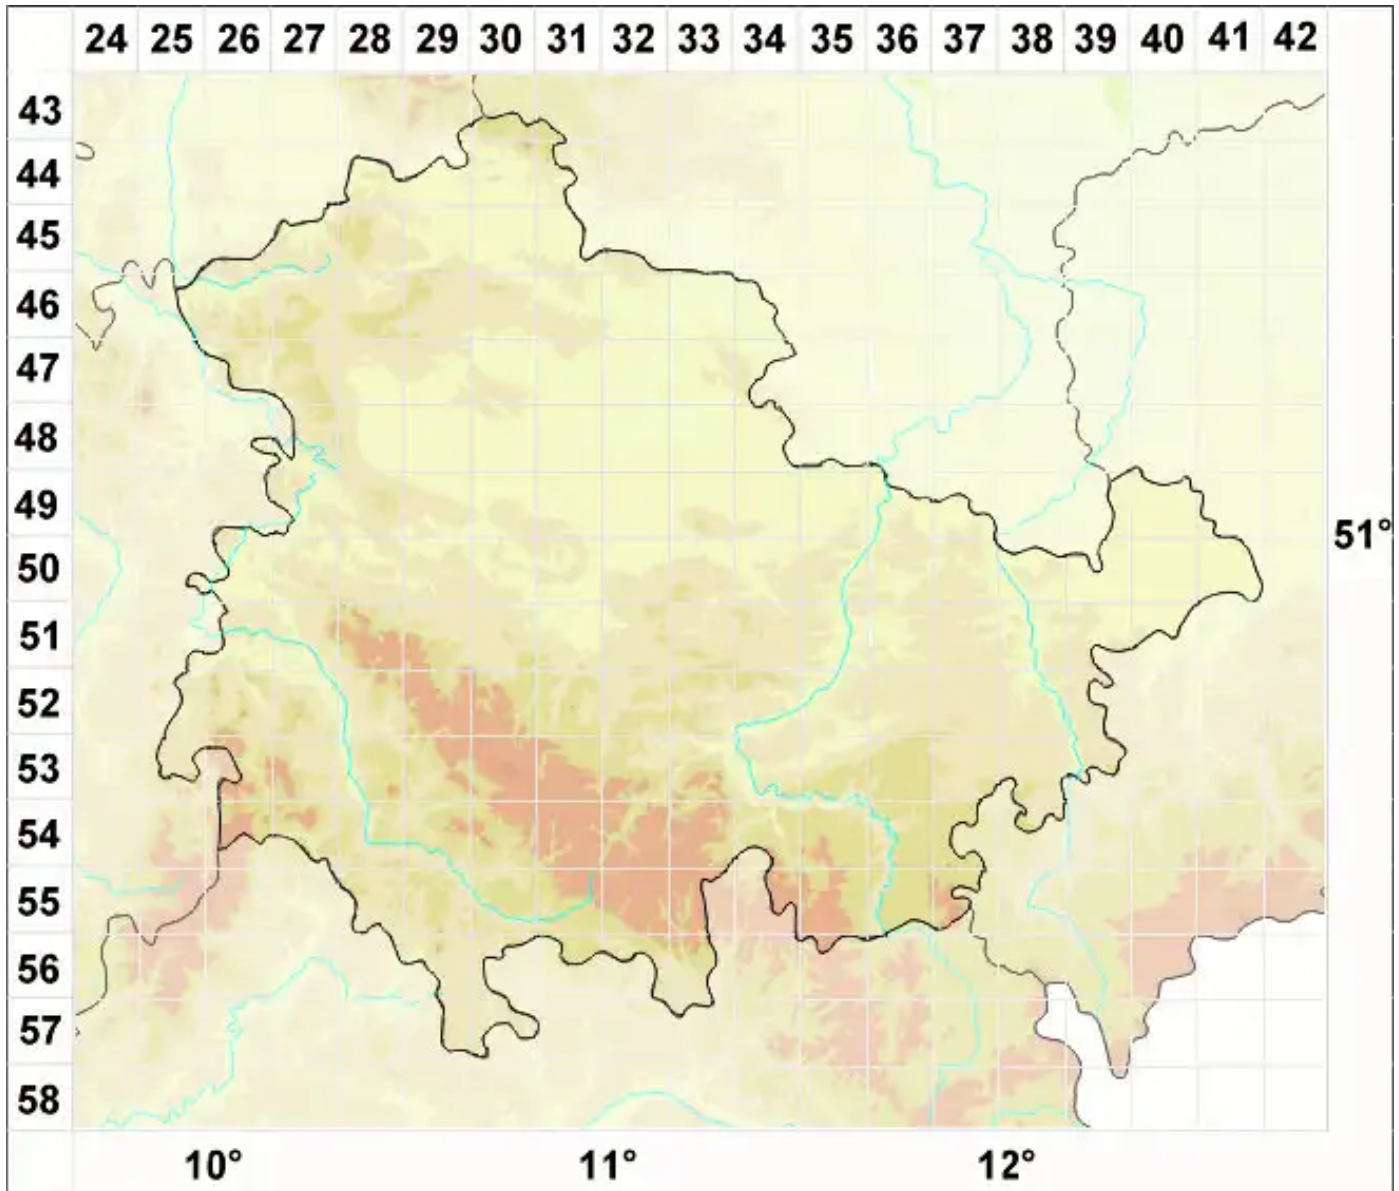

Verrucaria ditmarsica Erichsen

Dithmarscher Meereswarzenflechte

Legende:

Symbole:

Ausgefülltes Symbol:
Zeitraum von 1980 bis heute (Aktuelle Angabe)

Leeres Symbol:
Zeitraum vor 1980 (Altangabe)

Quadrat: Herbarbeleg