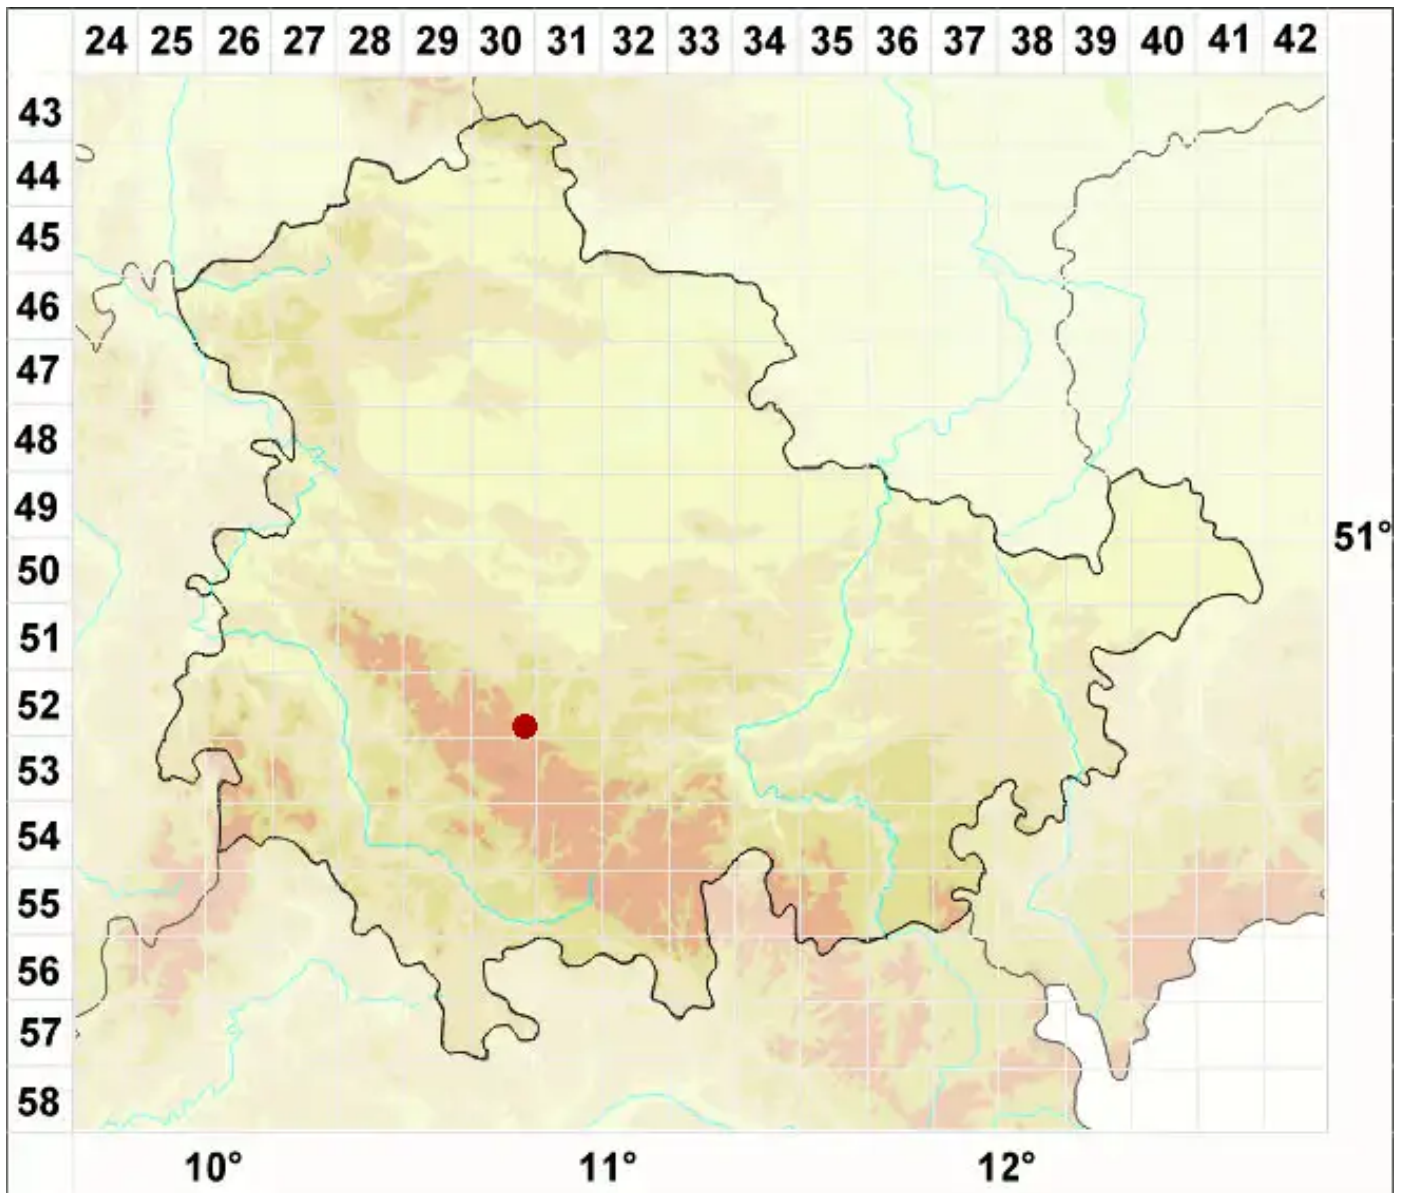

Verrucaria disjuncta Arnold

Zerstreute Warzenflechte

Legende:

- Symbole:**
- Ausgefülltes Symbol:
Zeitraum von 1980 bis heute (Aktuelle Angabe)
 - Leeres Symbol:
Zeitraum vor 1980 (Altangabe)
 - Quadrat: Herbarbeleg