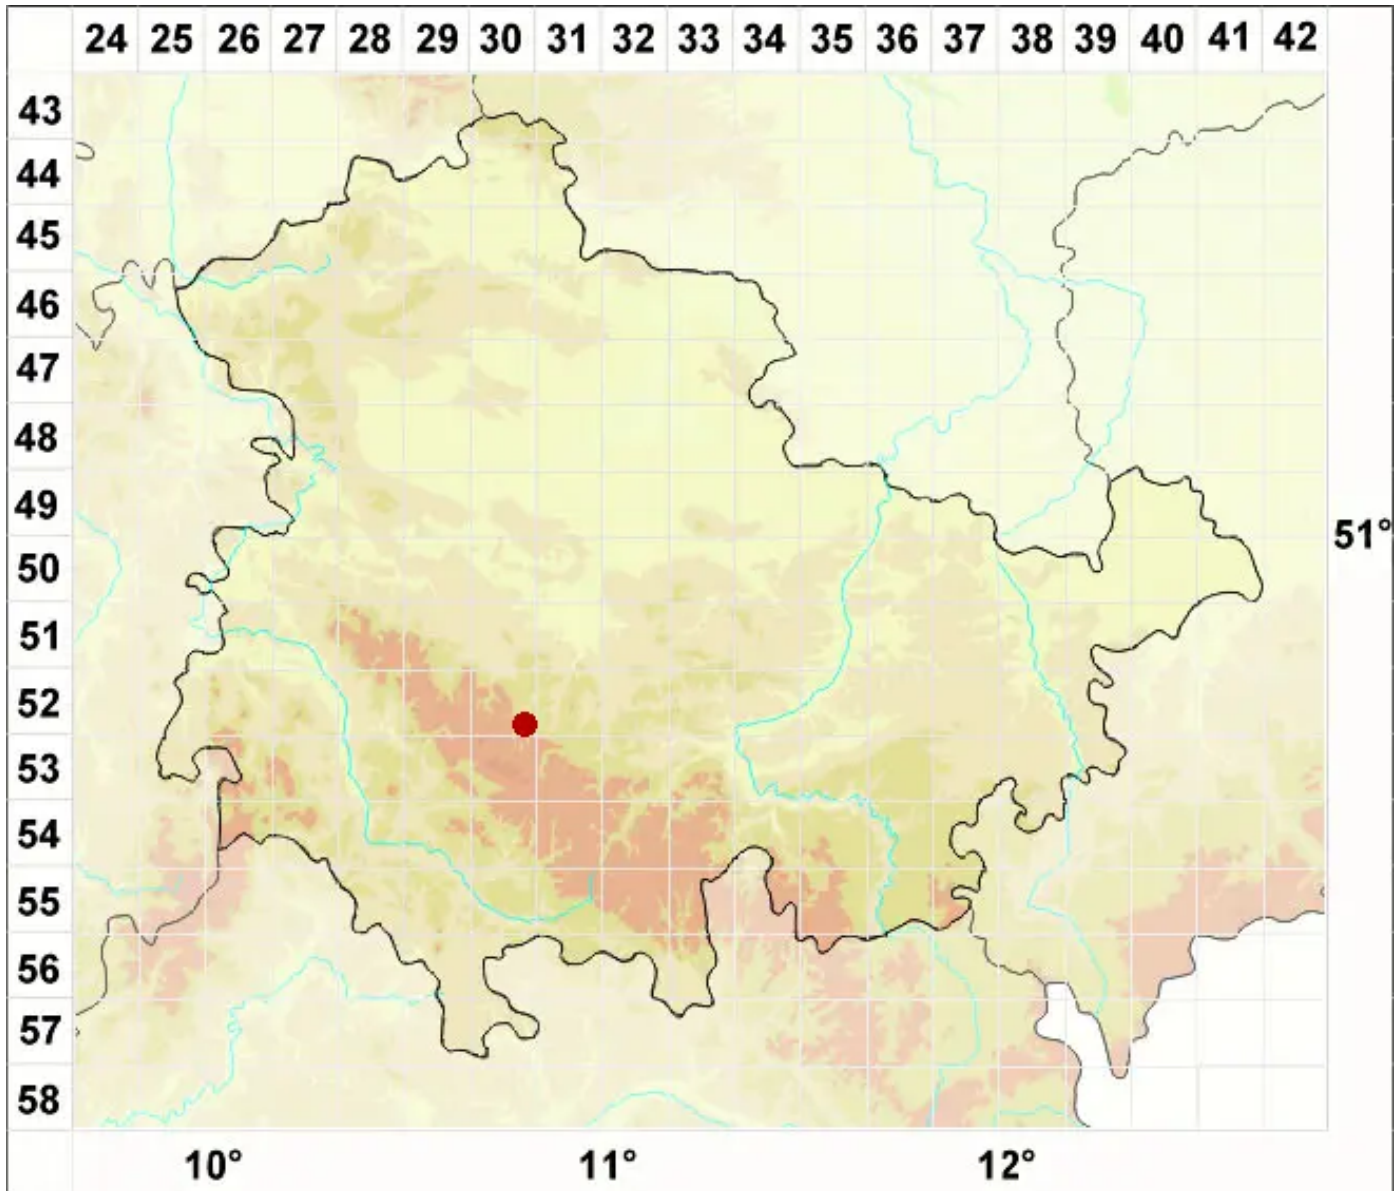

Verrucaria disjuncta Arnold

Zerstreute Warzenflechte

Legende:

- Symbole:**
- Ausgefülltes Symbol:
Zeitraum von 1980 bis heute (Aktuelle Angabe)
 - Leeres Symbol:
Zeitraum vor 1980 (Altangabe)
 - Quadrat: Herbarbeleg