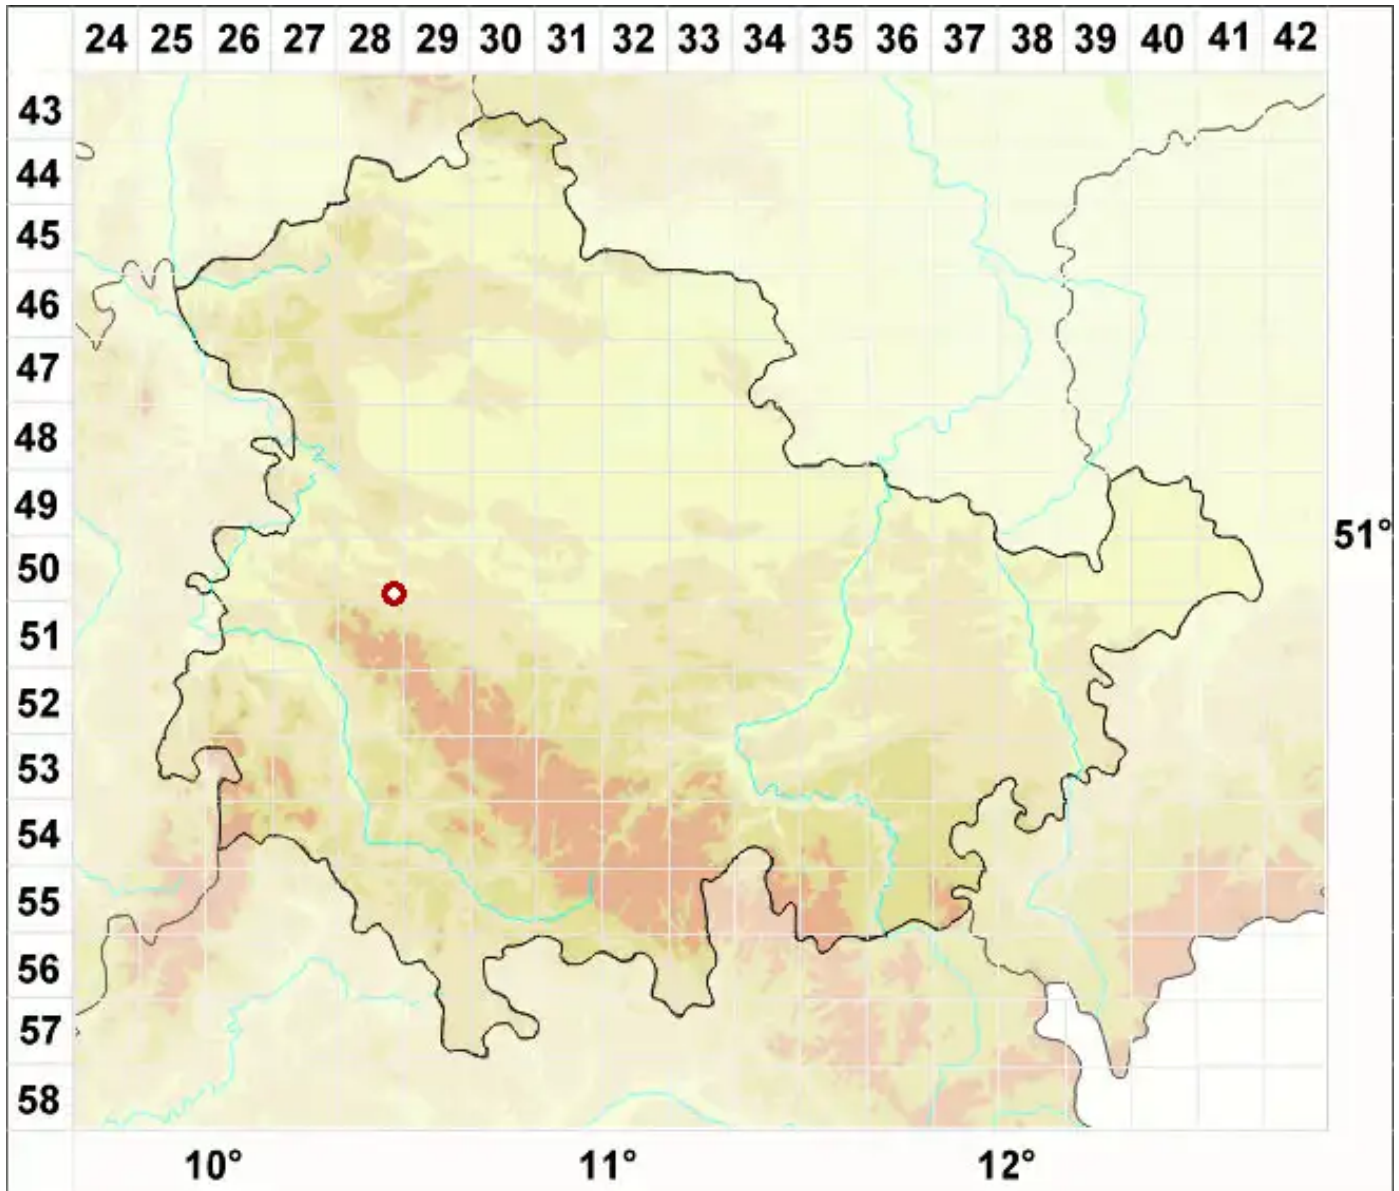

# *Thelidium dionantense* (Hue) Zahlbr.

Dinant-Zitzenflechte

Legende:

**Symbole:**

Ausgefülltes Symbol:  
Zeitraum von 1980 bis heute (Aktuelle Angabe)

Leeres Symbol:  
Zeitraum vor 1980 (Altangabe)

Quadrat: Herbarbeleg