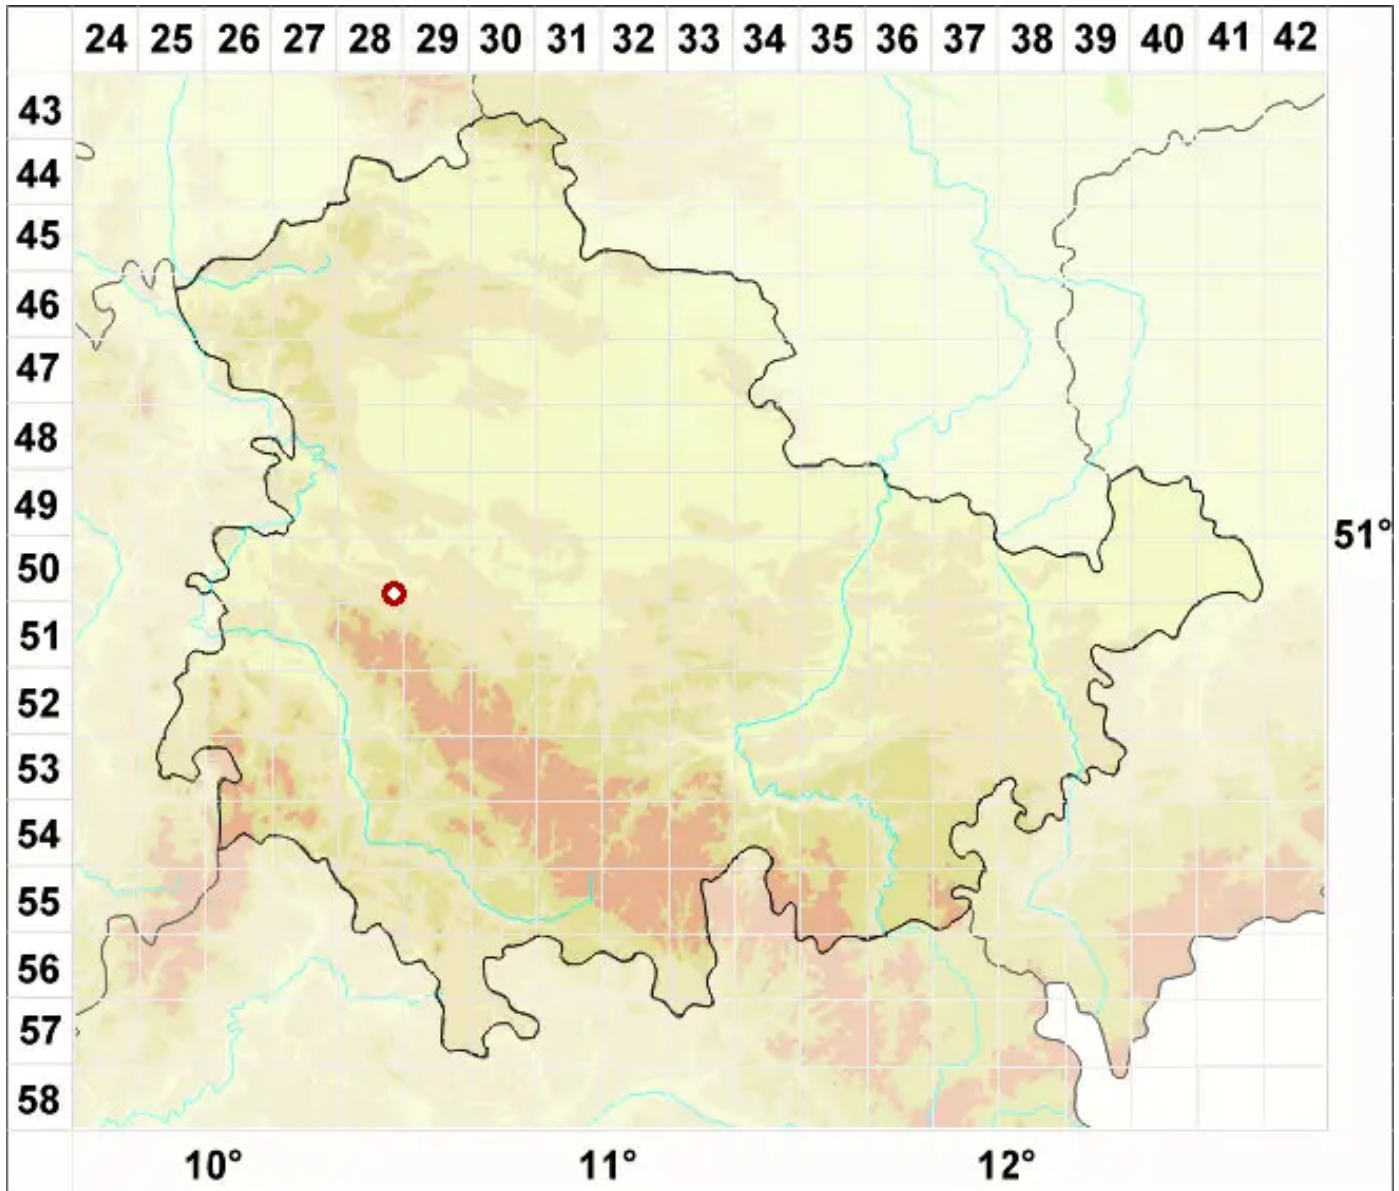

Thelidium dionantense (Hue) Zahlbr.

Dinant-Zitzenflechte

Legende:

Symbole:

Ausgefülltes Symbol:
Zeitraum von 1980 bis heute (Aktuelle Angabe)

Leeres Symbol:
Zeitraum vor 1980 (Altangabe)

Quadrat: Herbarbeleg