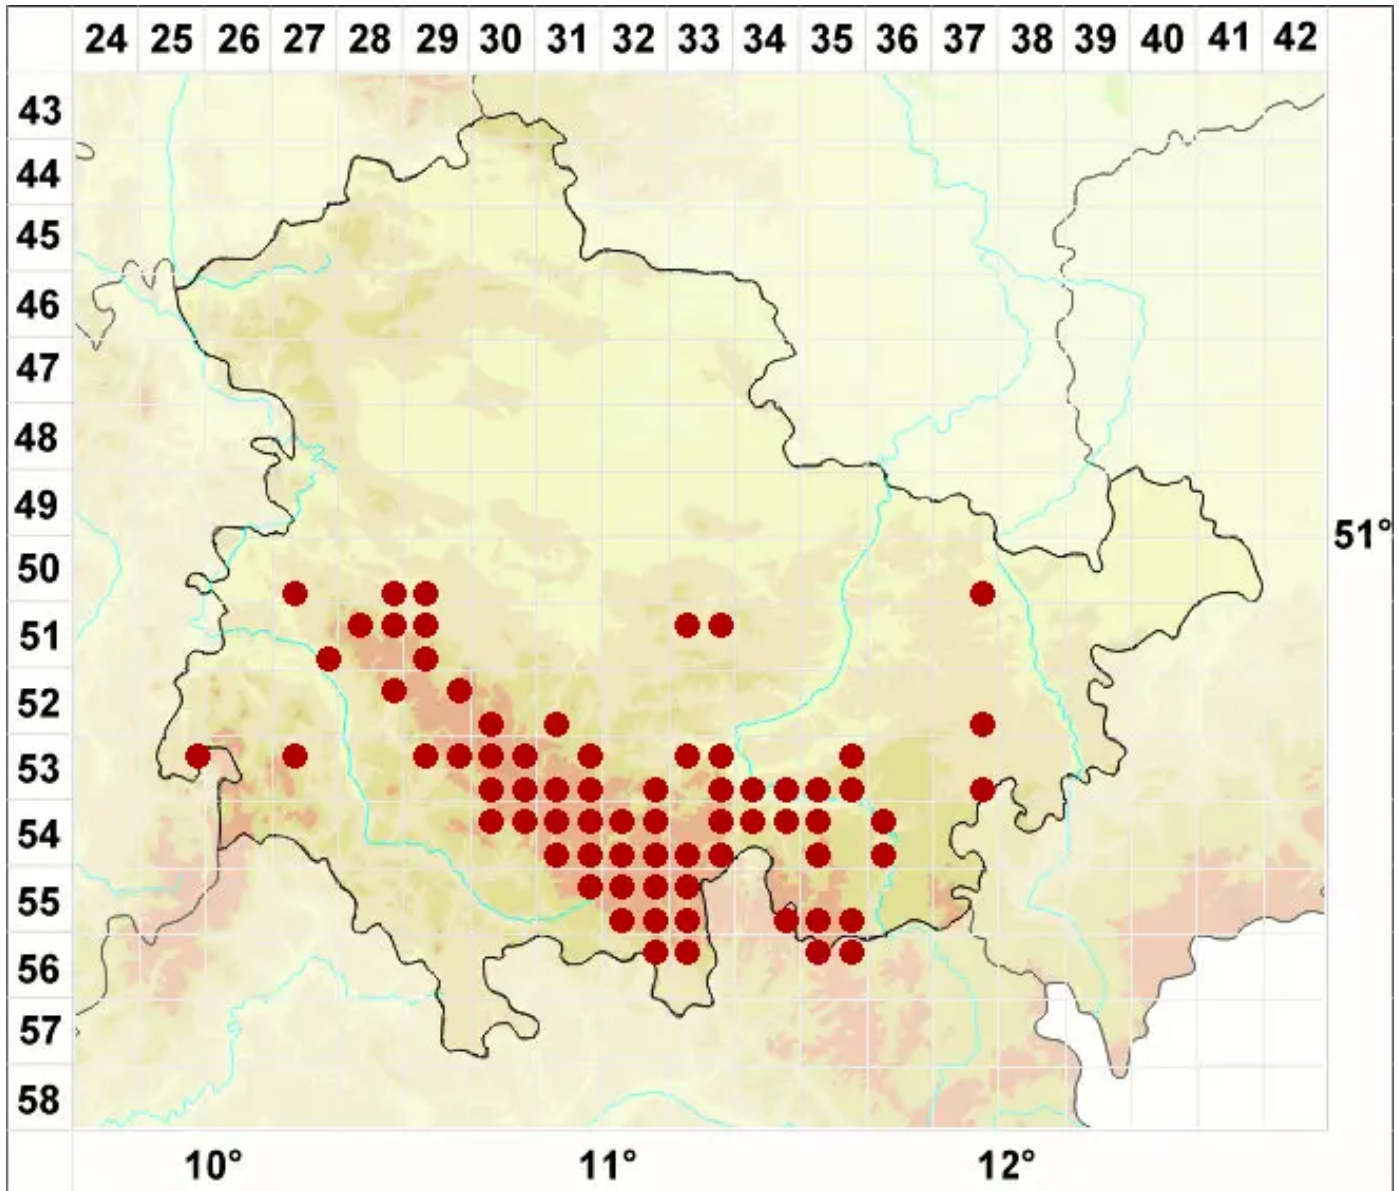

Verrucaria hydrela Ach.

Legende:

- Symbole:**
- Ausgefülltes Symbol:
Zeitraum von 1980 bis heute (Aktuelle Angabe)
 - Leeres Symbol:
Zeitraum vor 1980 (Altangabe)
 - Quadrat: Herbarbeleg