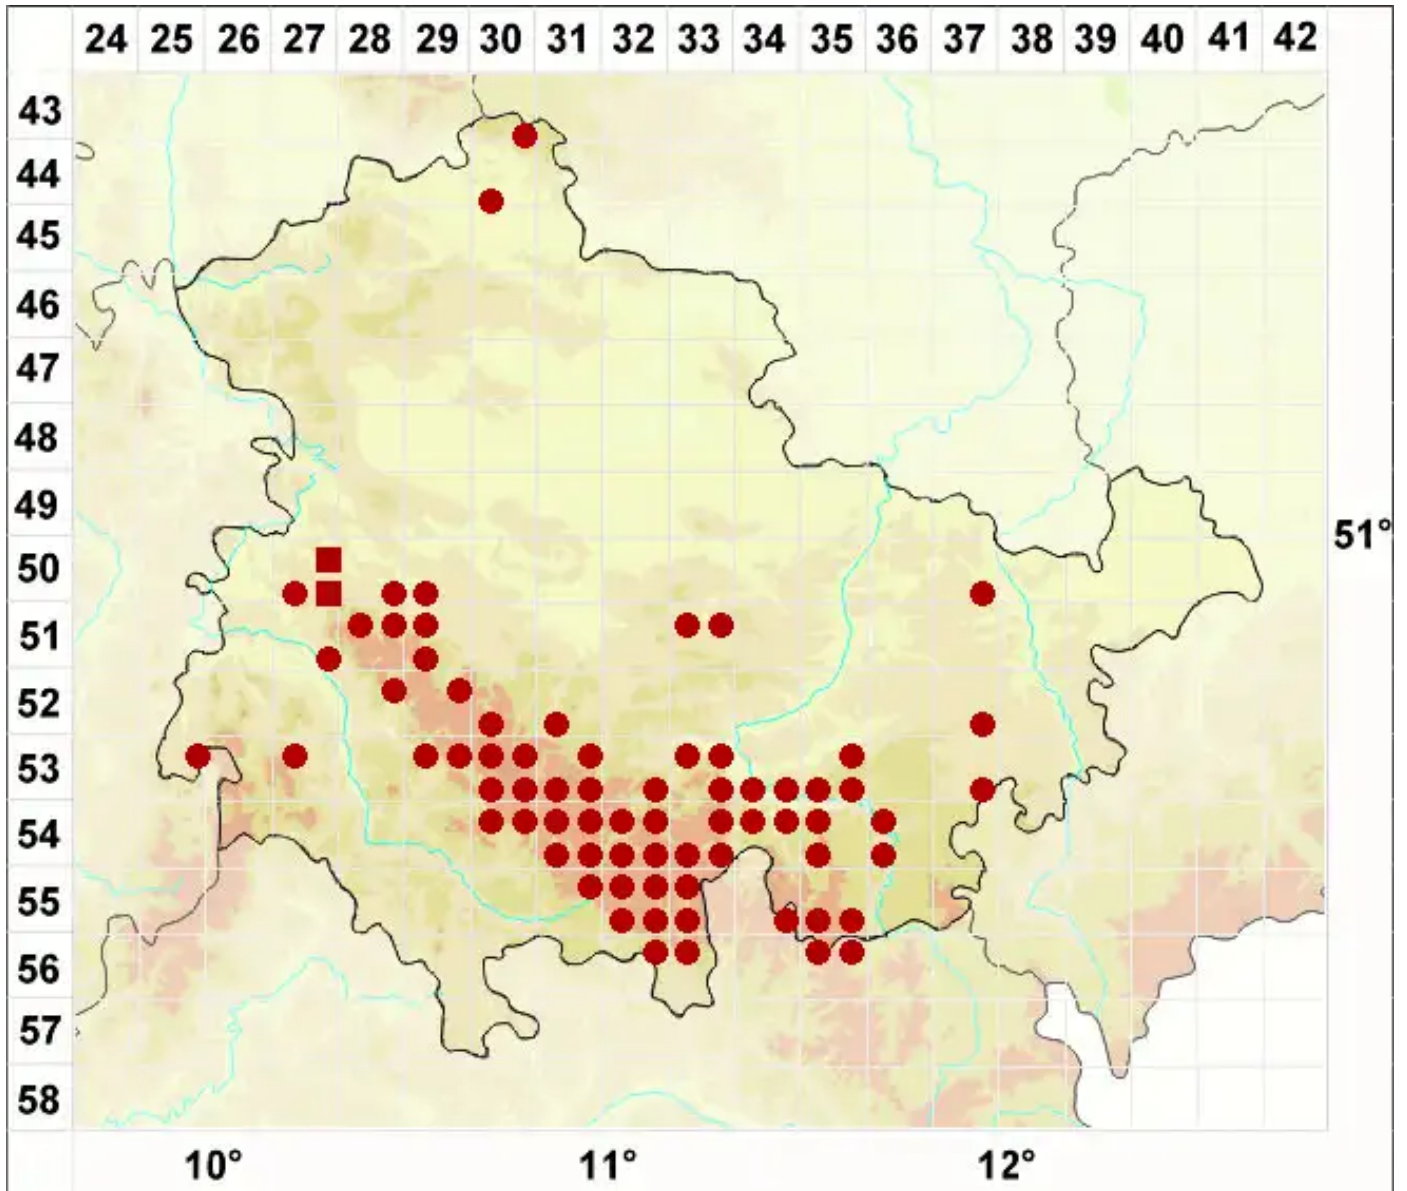

Verrucaria hydrela Ach.

Legende:

Symbole:

Ausgefülltes Symbol:
Zeitraum von 1980 bis heute (Aktuelle Angabe)

Leeres Symbol:
Zeitraum vor 1980 (Altangabe)

Quadrat: Herbarbeleg