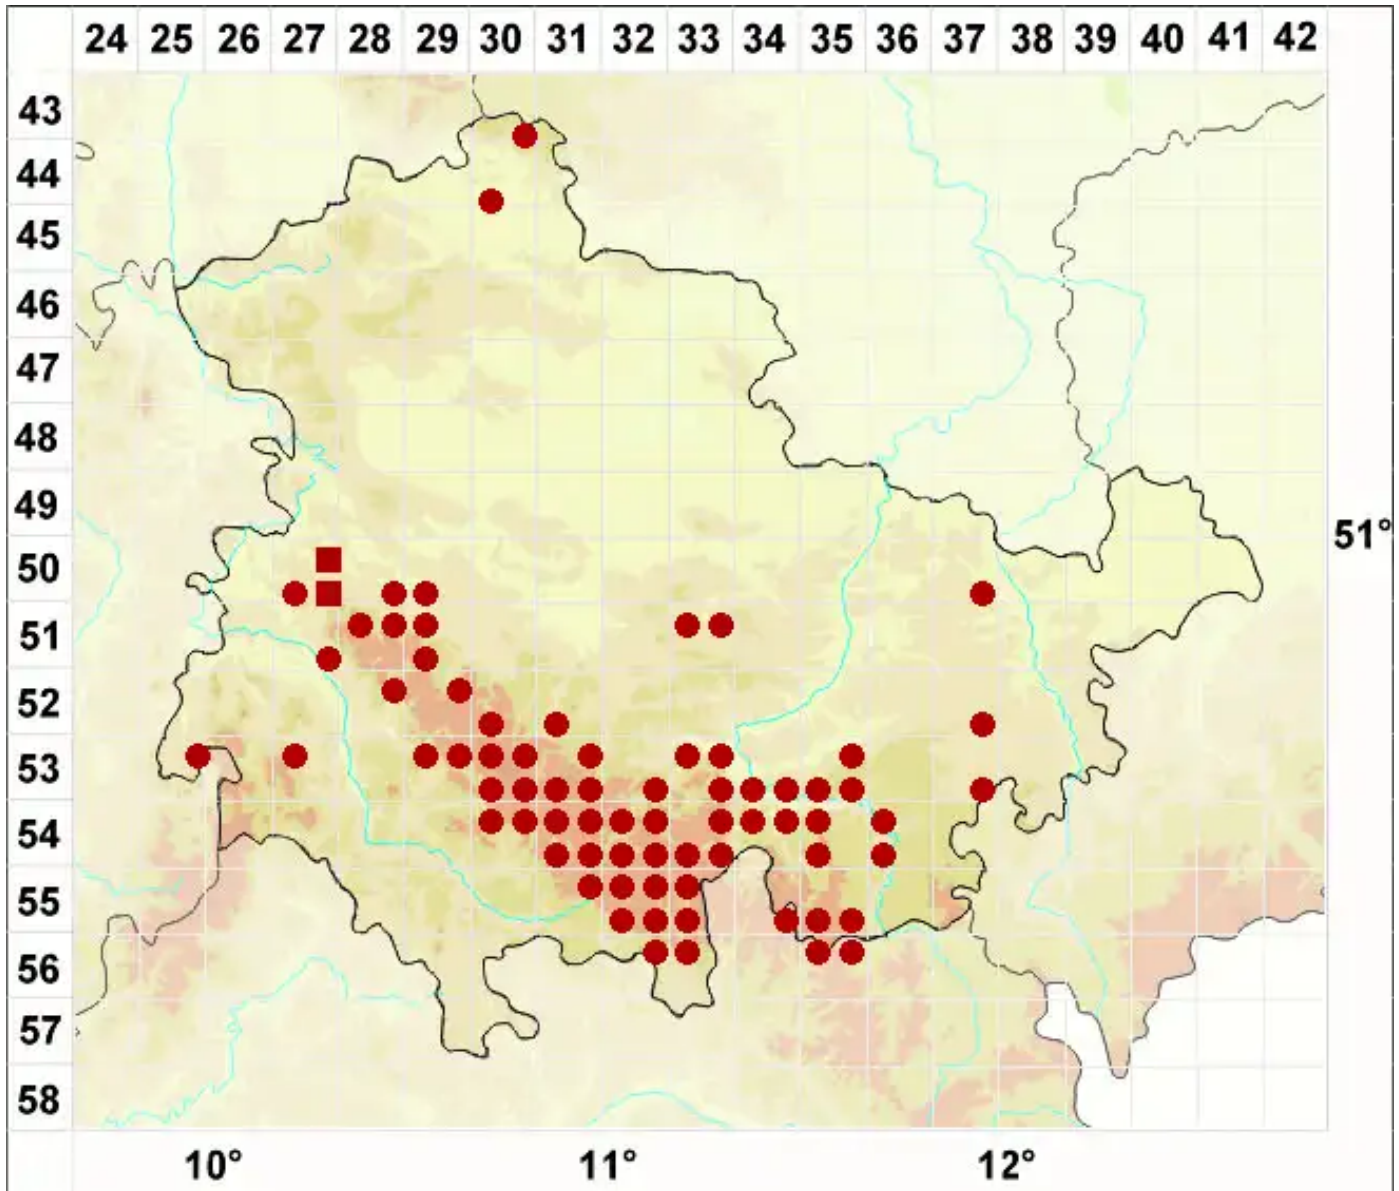

# Verrucaria hydrela Ach.

Legende:

- Symbole:**
- Ausgefülltes Symbol:  
Zeitraum von 1980 bis heute (Aktuelle Angabe)
  - Leeres Symbol:  
Zeitraum vor 1980 (Altangabe)
  - Quadrat: Herbarbeleg