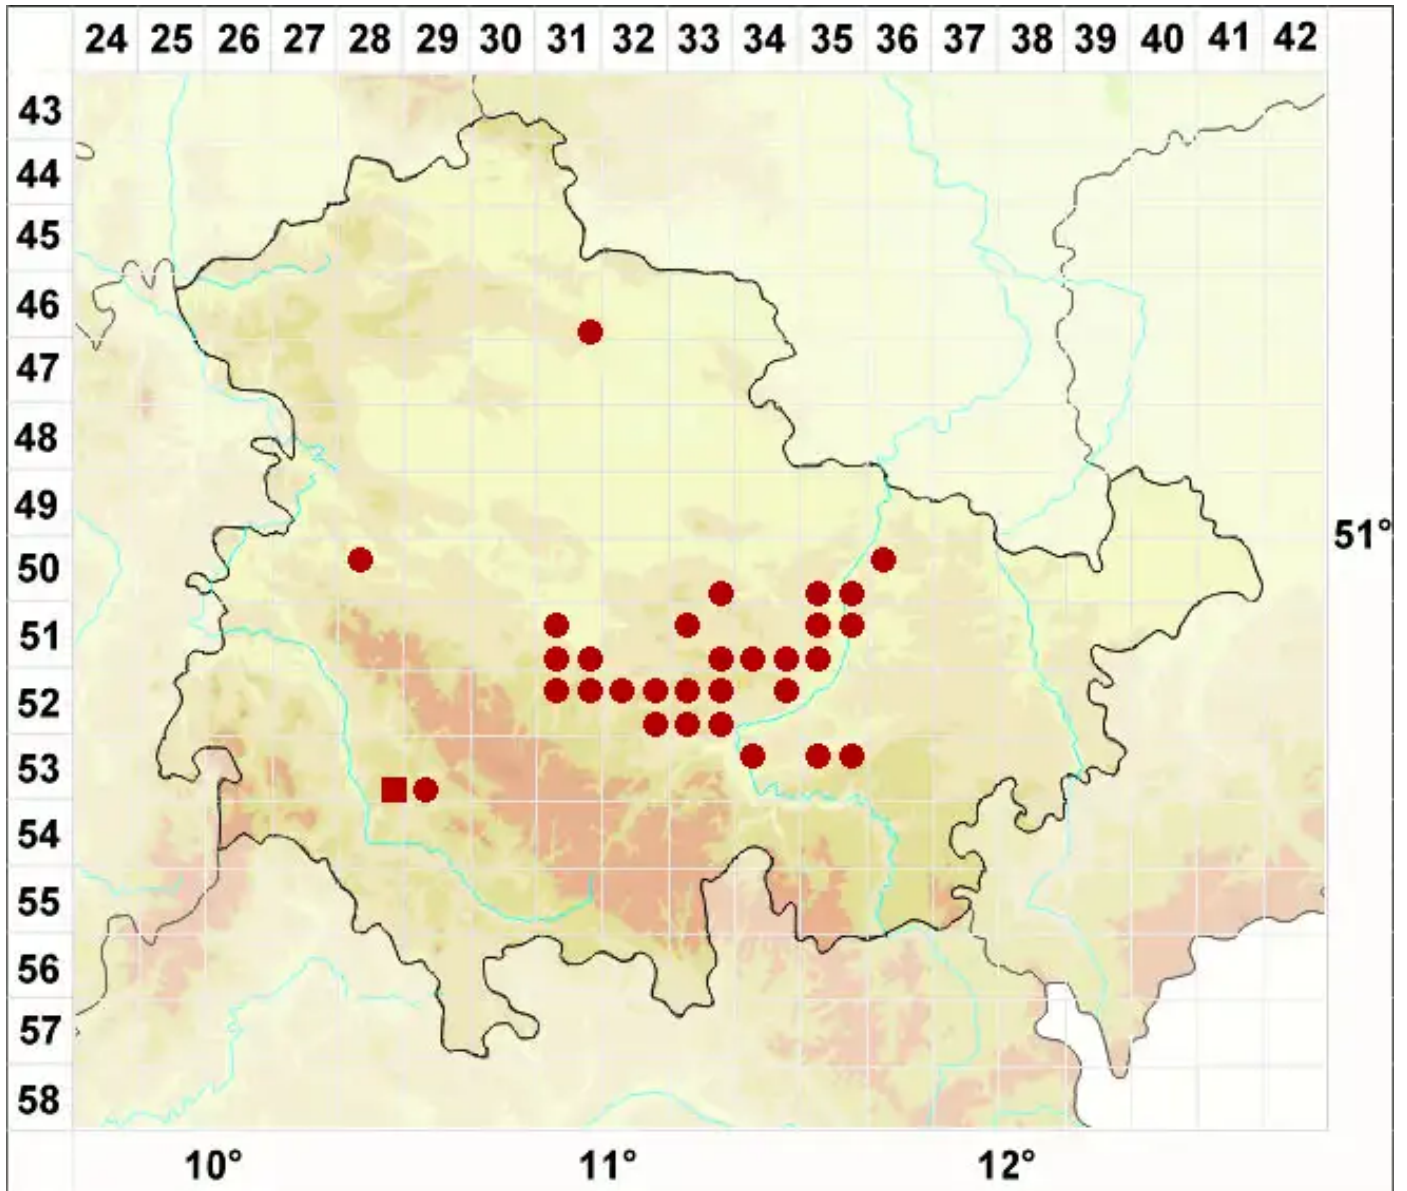

Verrucaria compacta (A. Massal.) Jatta

Legende:

- Symbole:**
- Ausgefülltes Symbol:
Zeitraum von 1980 bis heute (Aktuelle Angabe)
 - Leeres Symbol:
Zeitraum vor 1980 (Altangabe)
 - Quadrat: Herbarbeleg