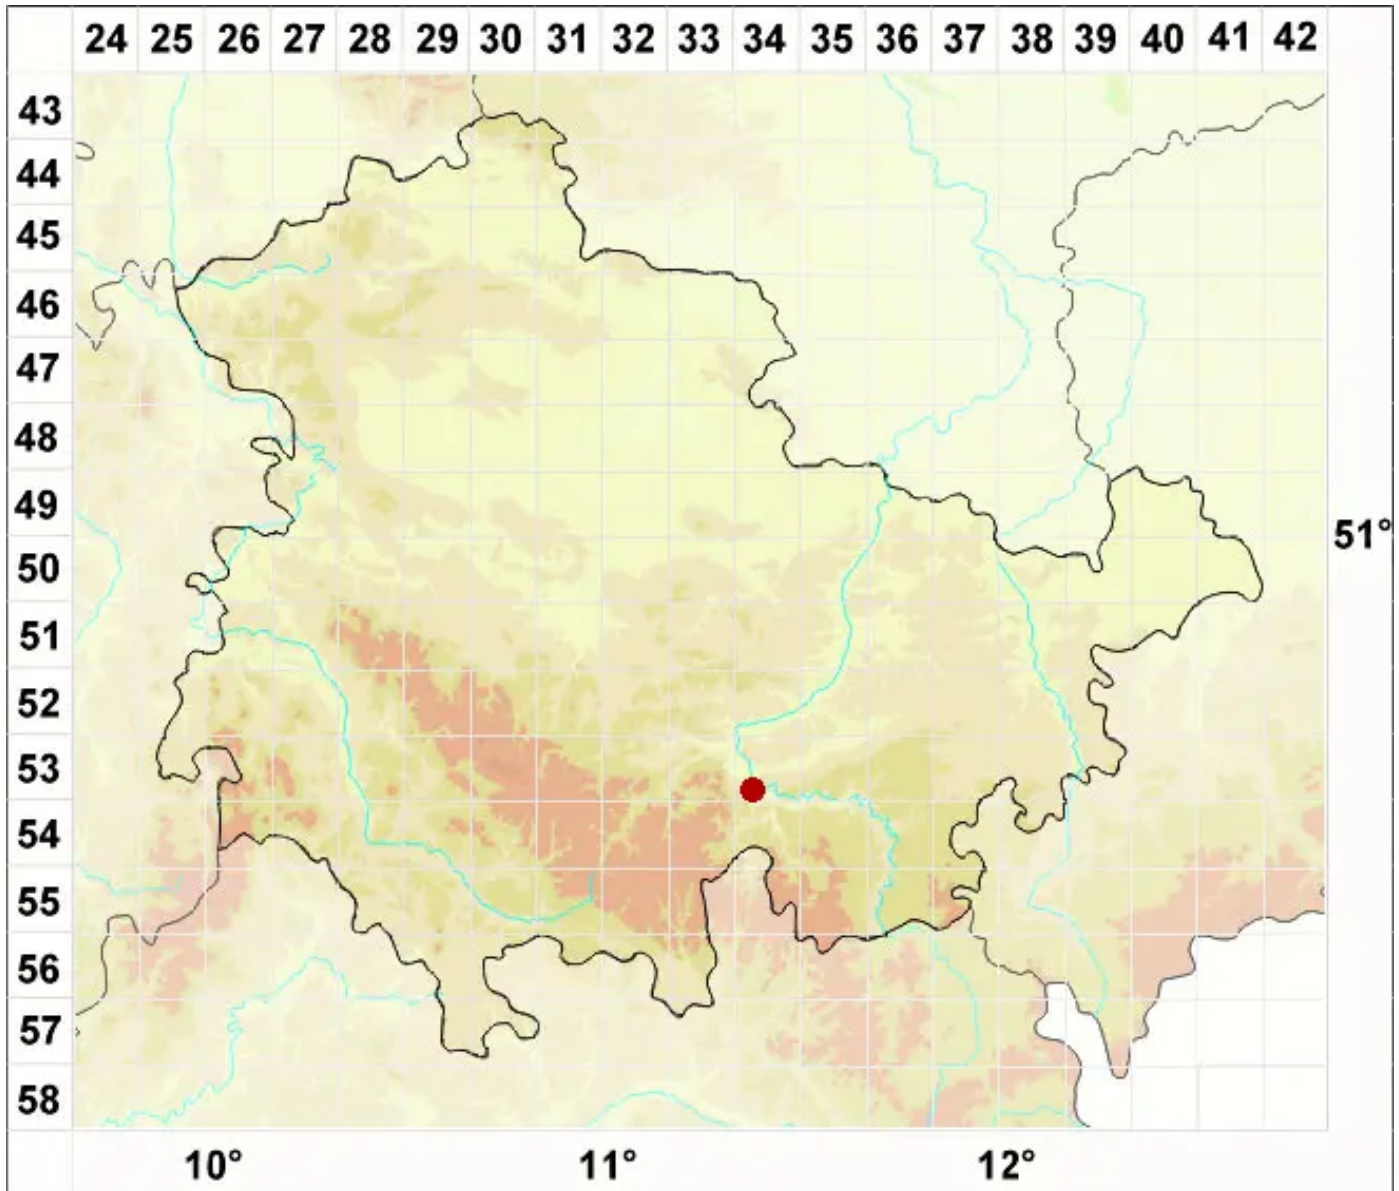

Verrucaria cinereorufa Schaer.

Graurötliche Warzenflechte

Legende:

- Symbole:**
- Ausgefülltes Symbol:
Zeitraum von 1980 bis heute (Aktuelle Angabe)
 - Leeres Symbol:
Zeitraum vor 1980 (Altangabe)
 - Quadrat: Herbarbeleg