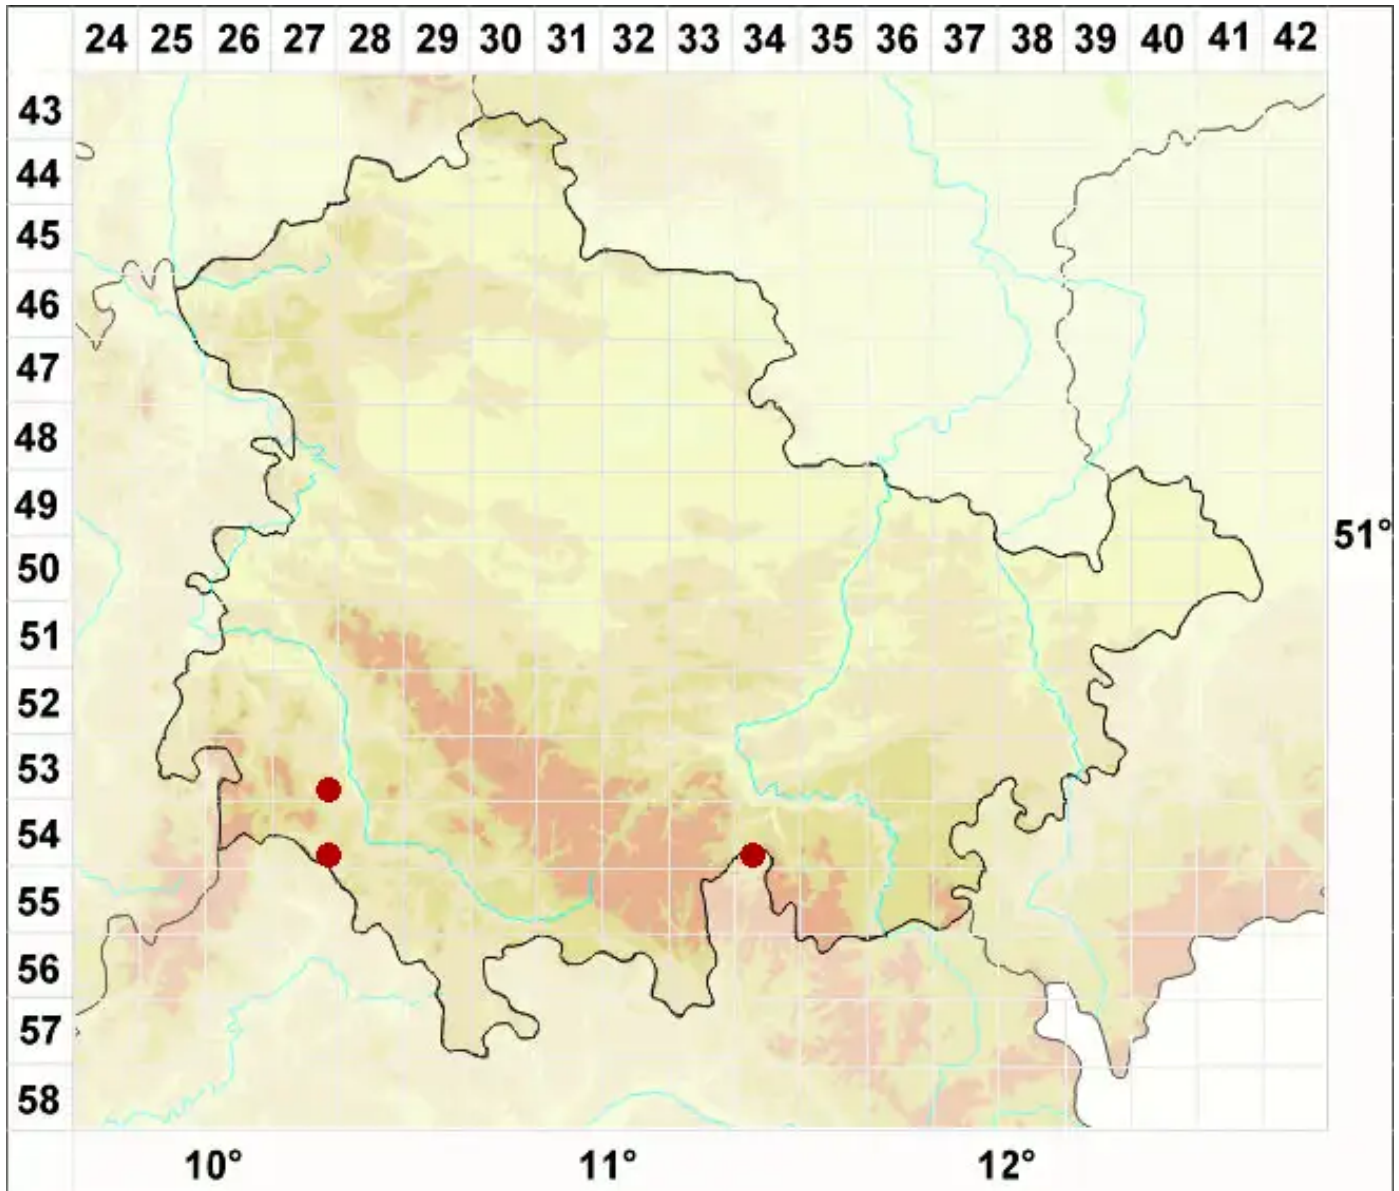

# Verrucaria cataleptoides (Nyl.) Nyl.

Legende:

**Symbole:**

Ausgefülltes Symbol:  
Zeitraum von 1980 bis heute (Aktuelle Angabe)

Leeres Symbol:  
Zeitraum vor 1980 (Altangabe)

Quadrat: Herbarbeleg