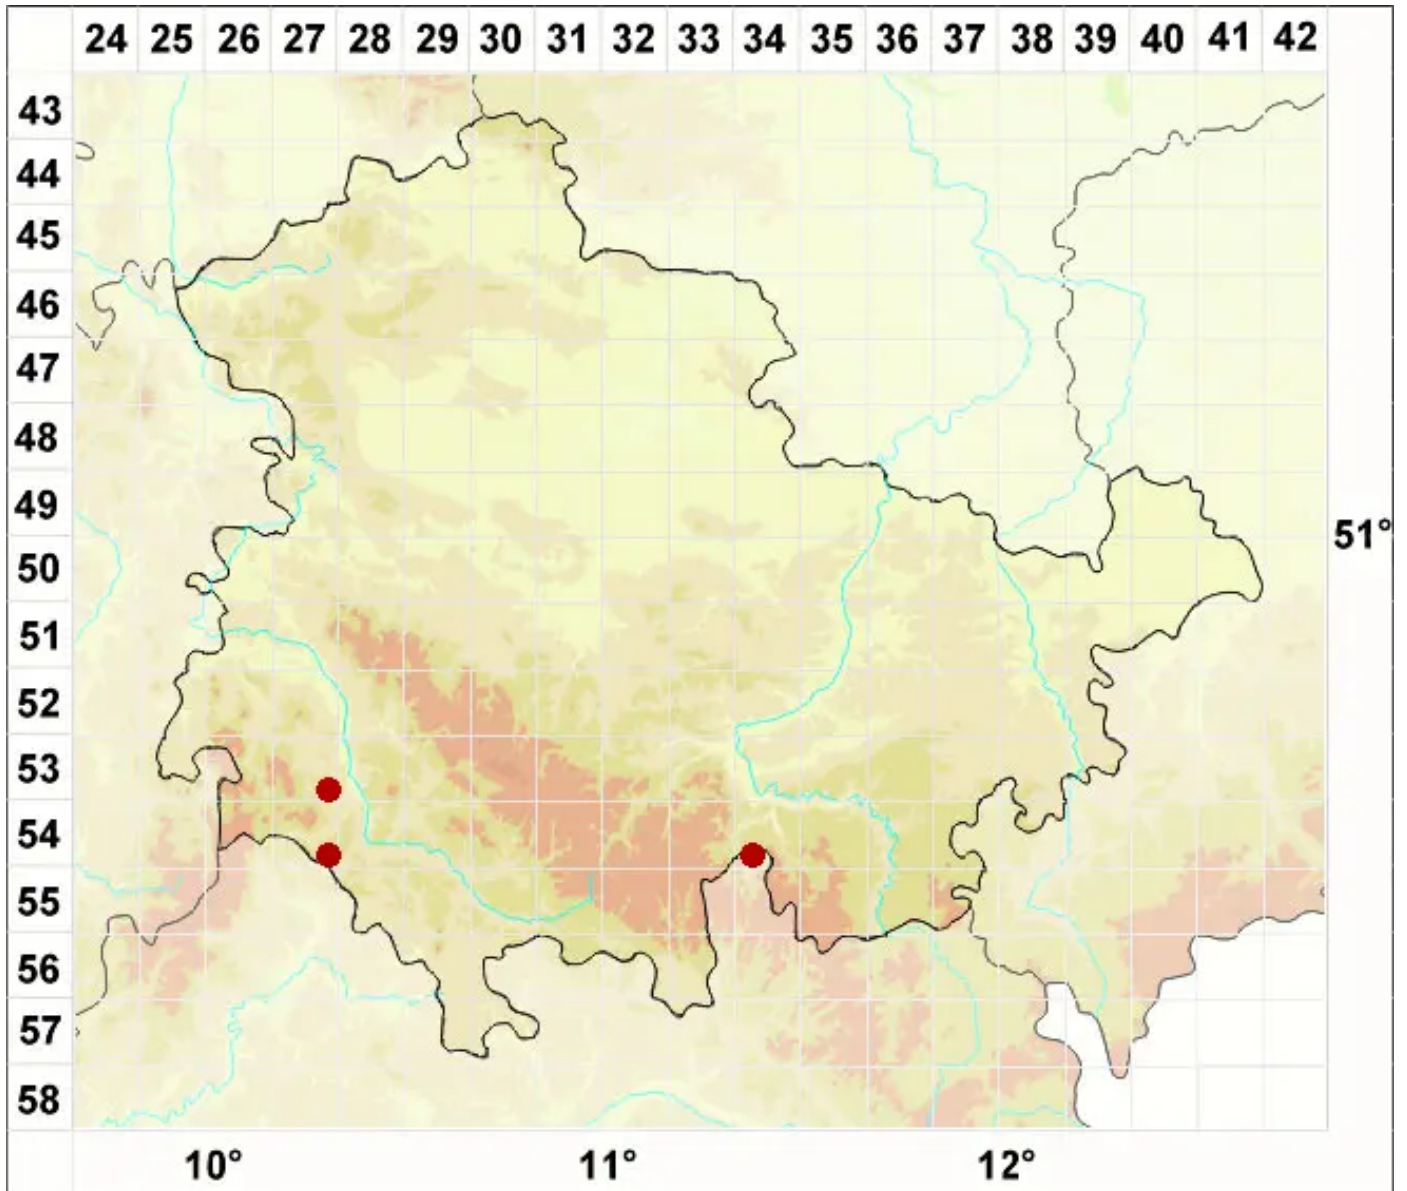

# Verrucaria cataleptoides (Nyl.) Nyl.

Legende:

**Symbole:**

Ausgefülltes Symbol:  
Zeitraum von 1980 bis heute (Aktuelle Angabe)

Leeres Symbol:  
Zeitraum vor 1980 (Altangabe)

Quadrat: Herbarbeleg