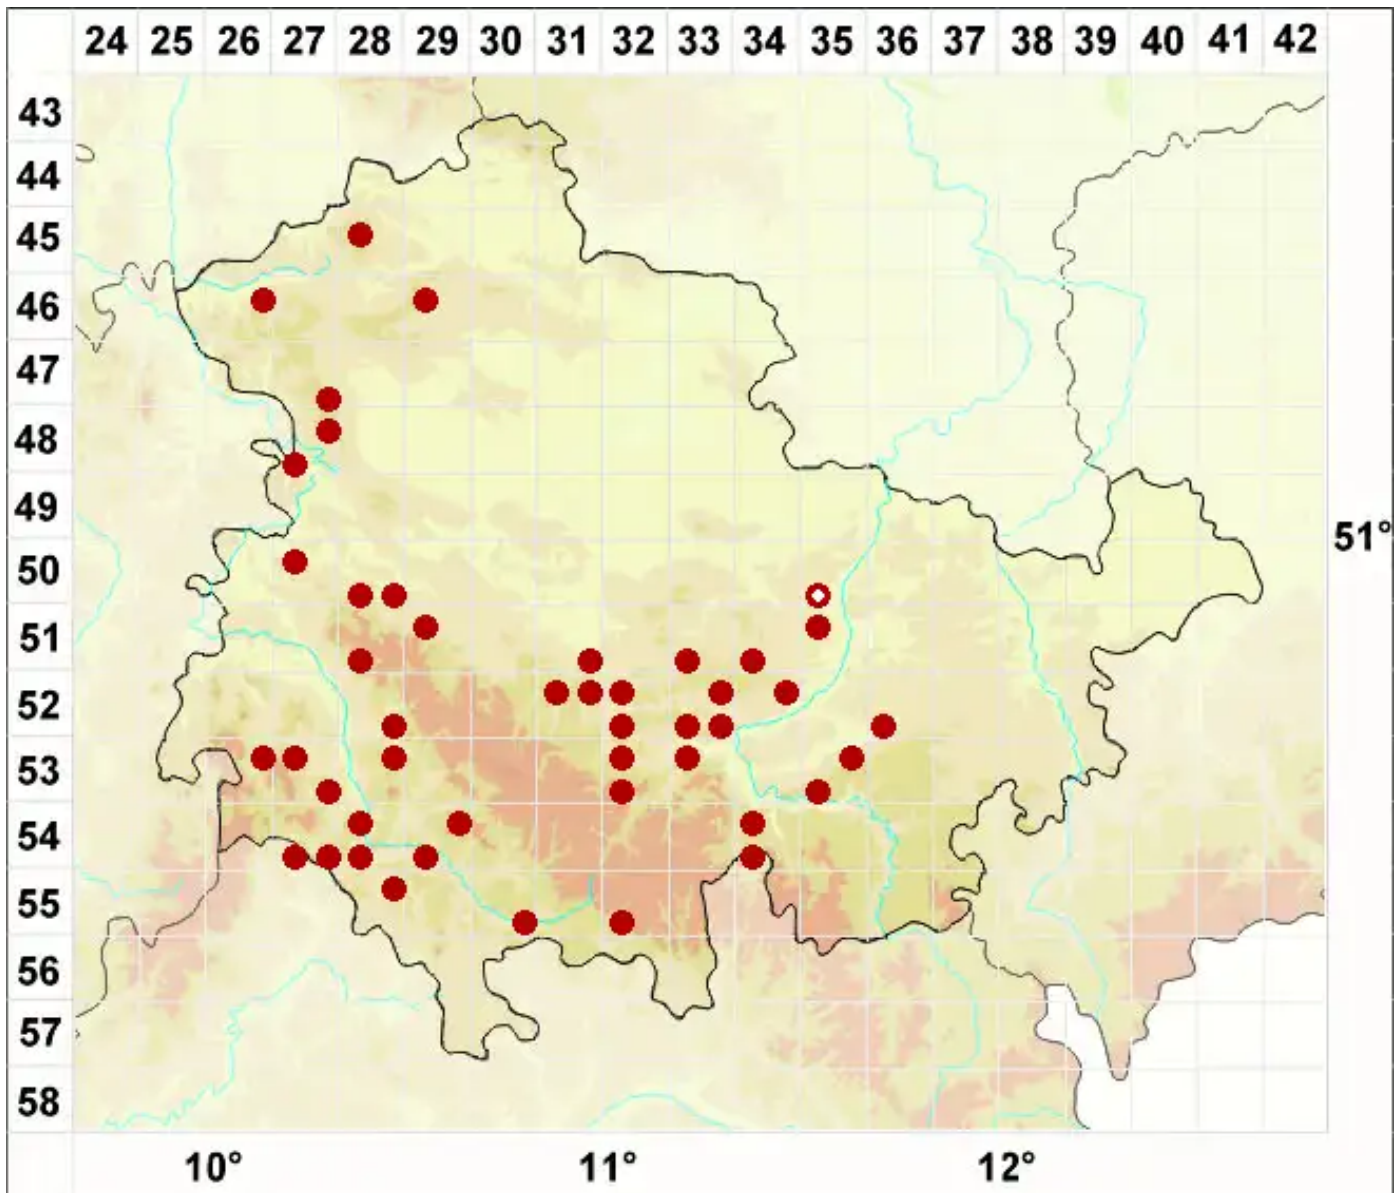

Verrucaria caerulea DC.

Blaugraue Warzenflechte

Legende:

Symbole:

Ausgefülltes Symbol:
Zeitraum von 1980 bis heute (Aktuelle Angabe)

Leeres Symbol:
Zeitraum vor 1980 (Altangabe)

Quadrat: Herbarbeleg