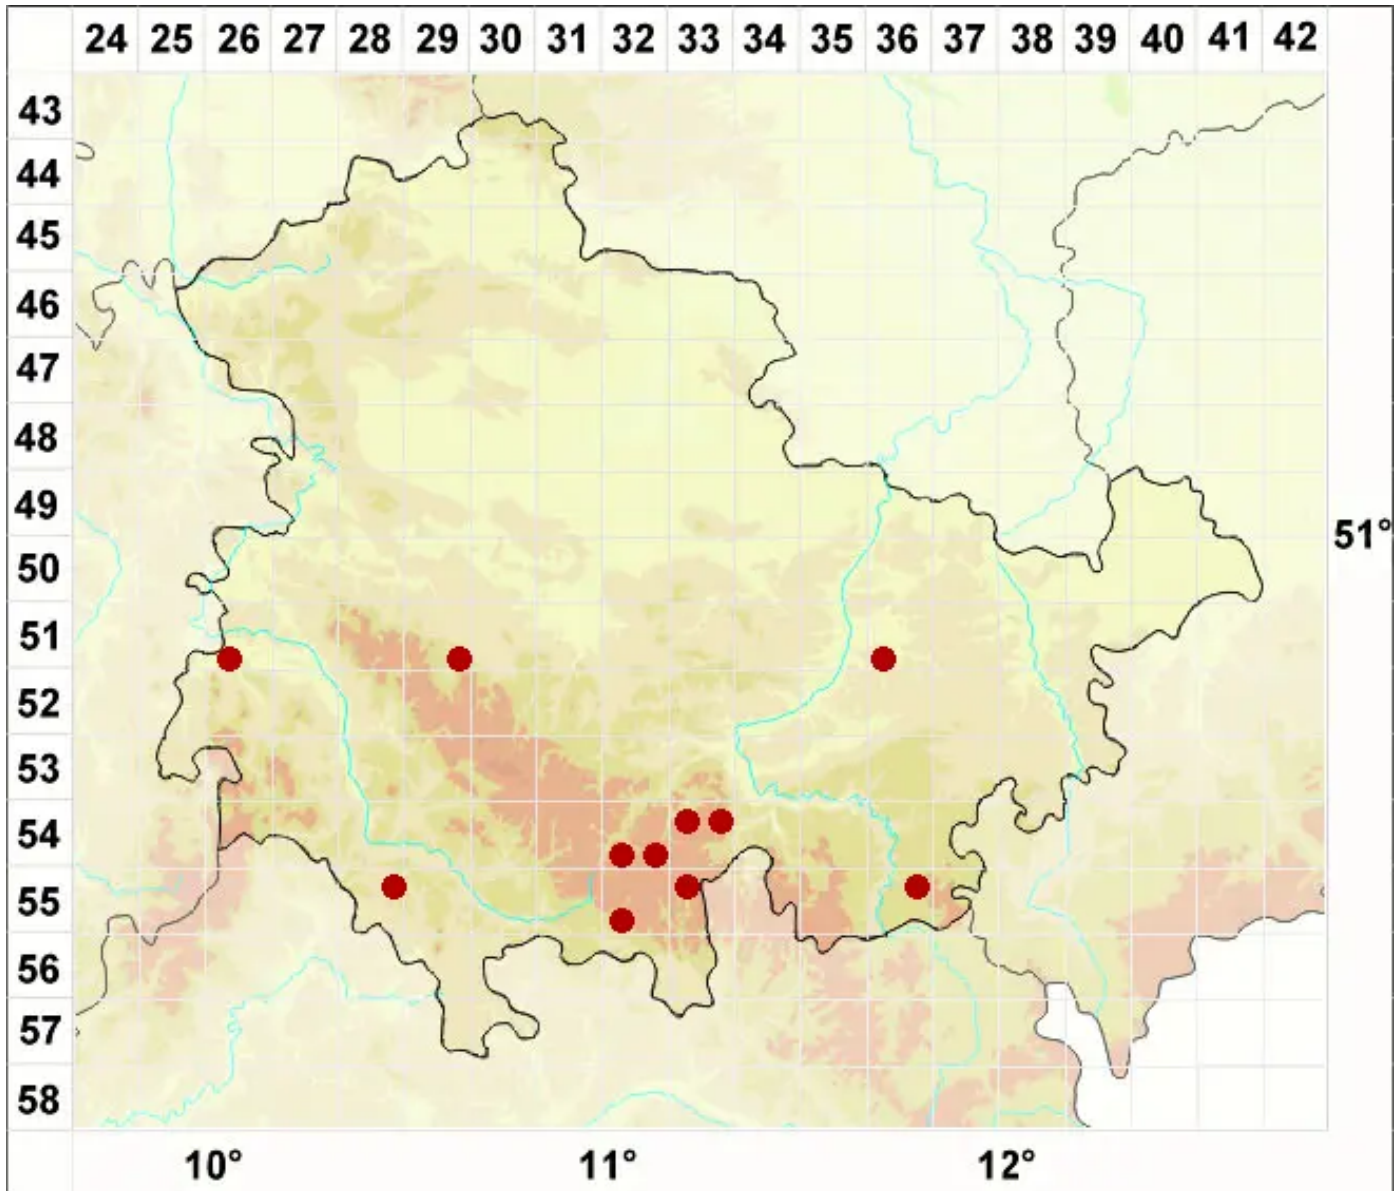

Verrucaria bryoctona (Th. Fr.) Orange

Erd-Warzenflechte

Legende:

Symbole:

Ausgefülltes Symbol:
Zeitraum von 1980 bis heute (Aktuelle Angabe)

Leeres Symbol:
Zeitraum vor 1980 (Altangabe)

Quadrat: Herbarbeleg