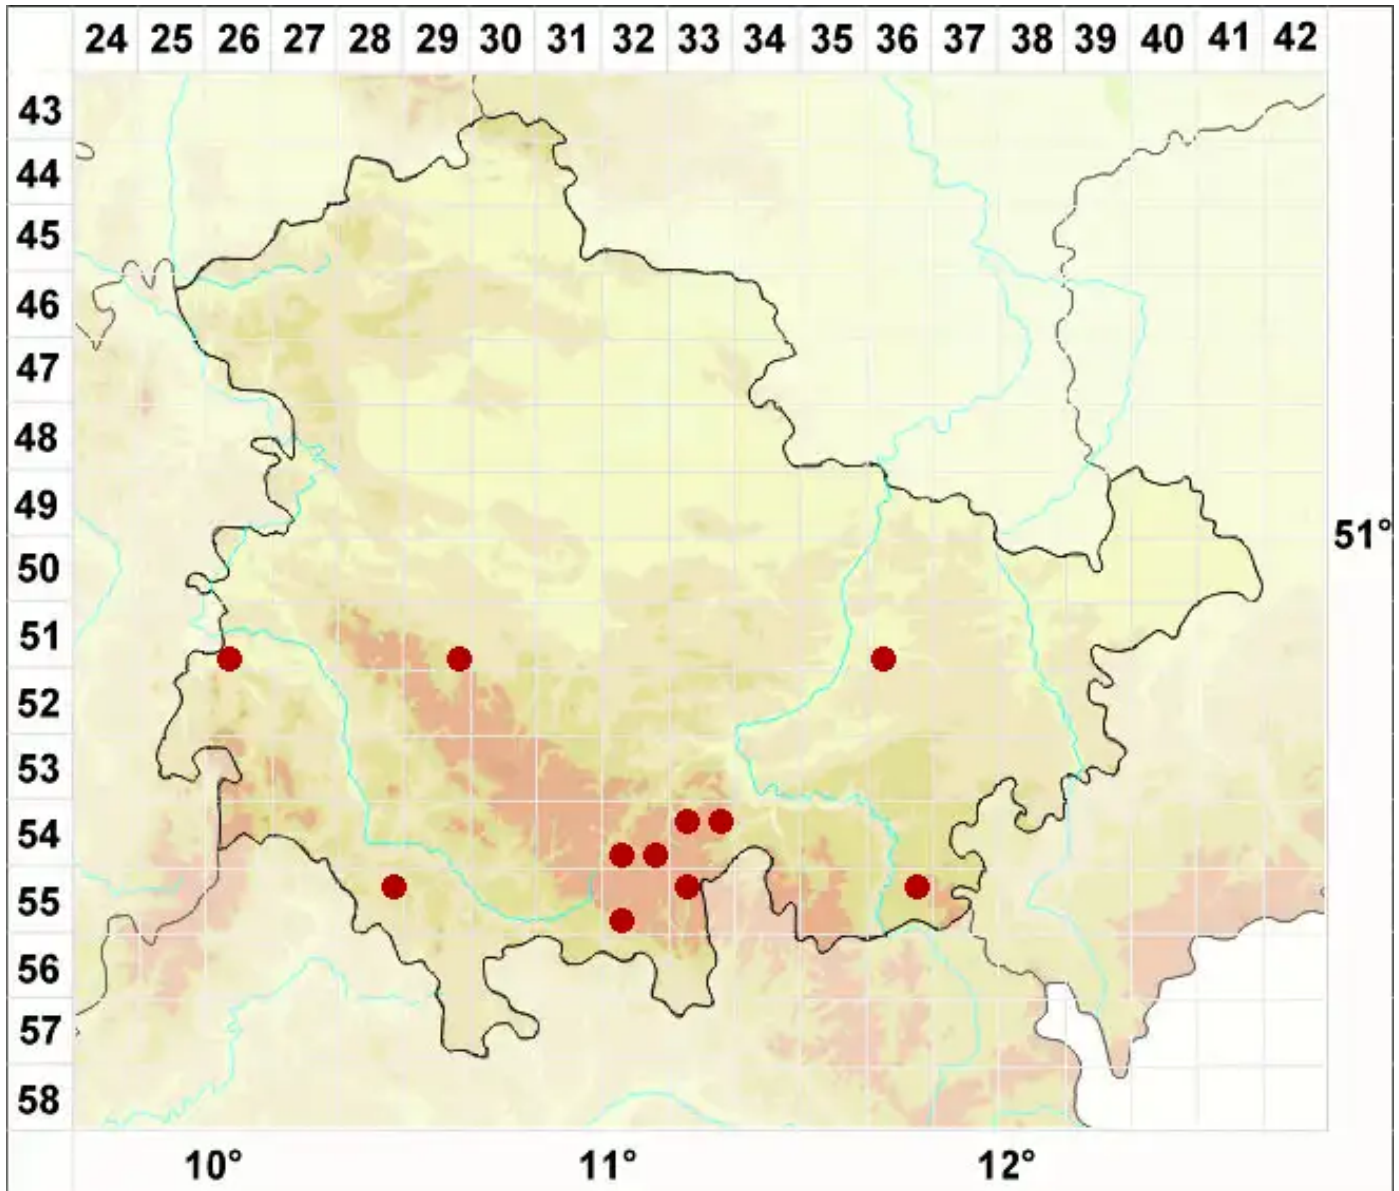

Verrucaria bryoctona (Th. Fr.) Orange

Erd-Warzenflechte

Legende:

Symbole:
Ausgefülltes Symbol:
Zeitraum von 1980 bis heute (Aktuelle Angabe)
Leeres Symbol:
Zeitraum vor 1980 (Altangabe)
Quadrat: Herbarbeleg