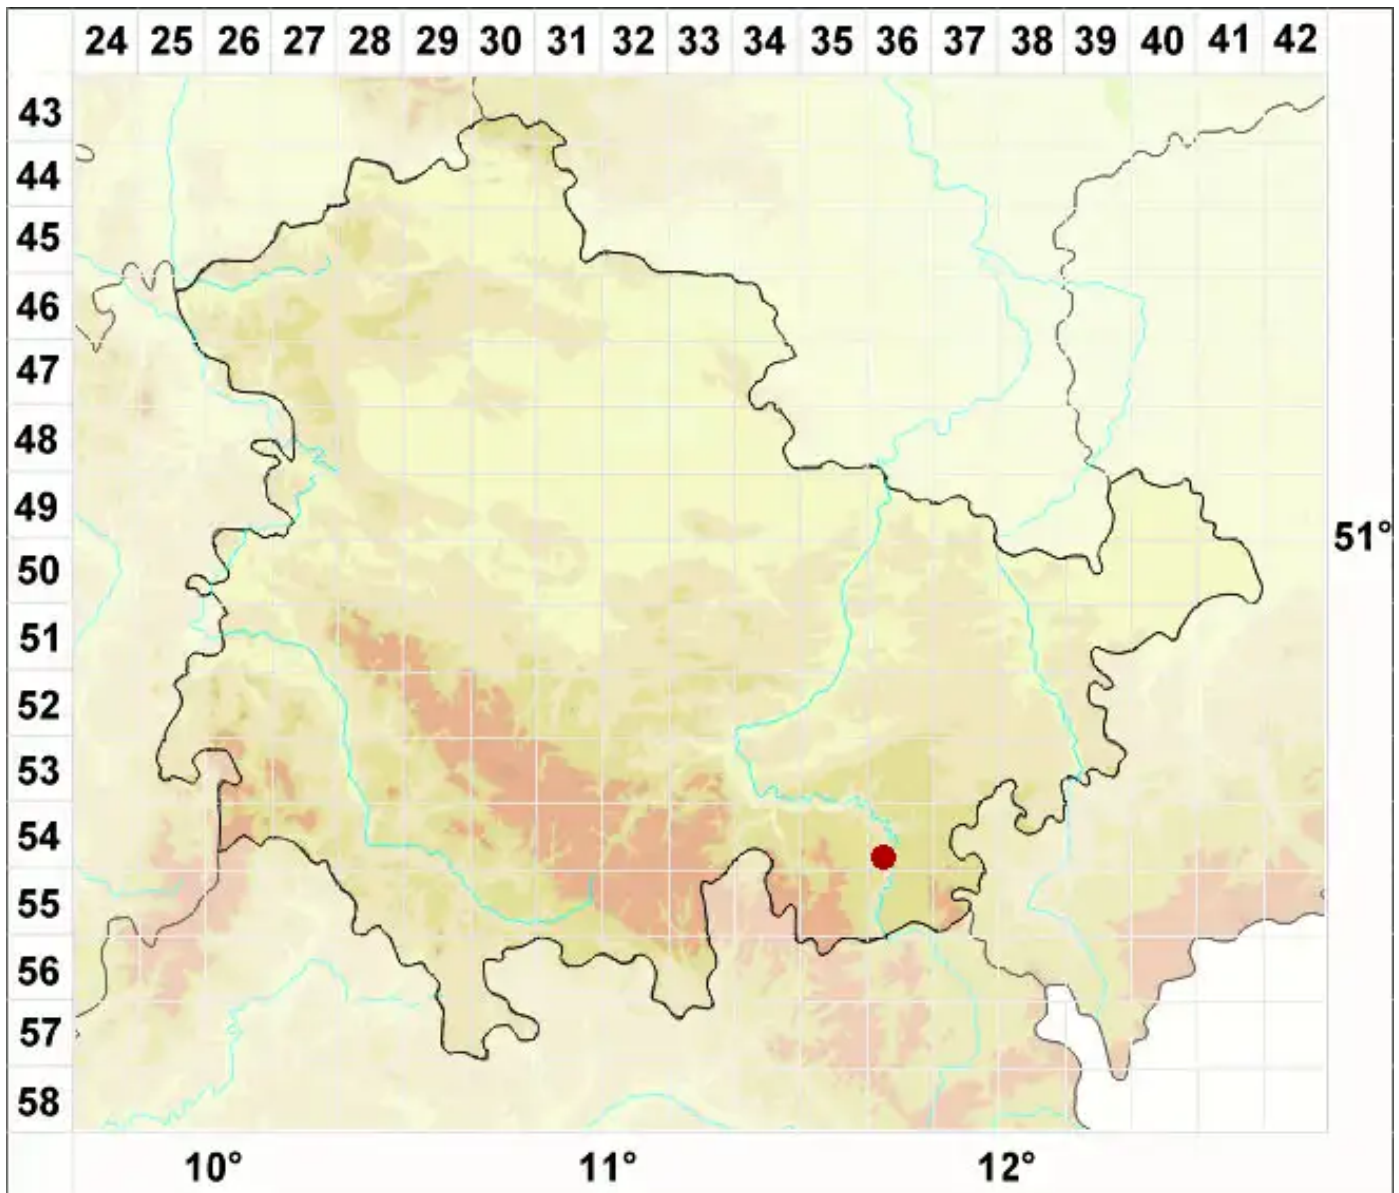

Verrucaria botellispora Breuss

Flaschensporige Warzenflechte

Legende:

Symbole:

Ausgefülltes Symbol:
Zeitraum von 1980 bis heute (Aktuelle Angabe)

Leeres Symbol:
Zeitraum vor 1980 (Altangabe)

Quadrat: Herbarbeleg