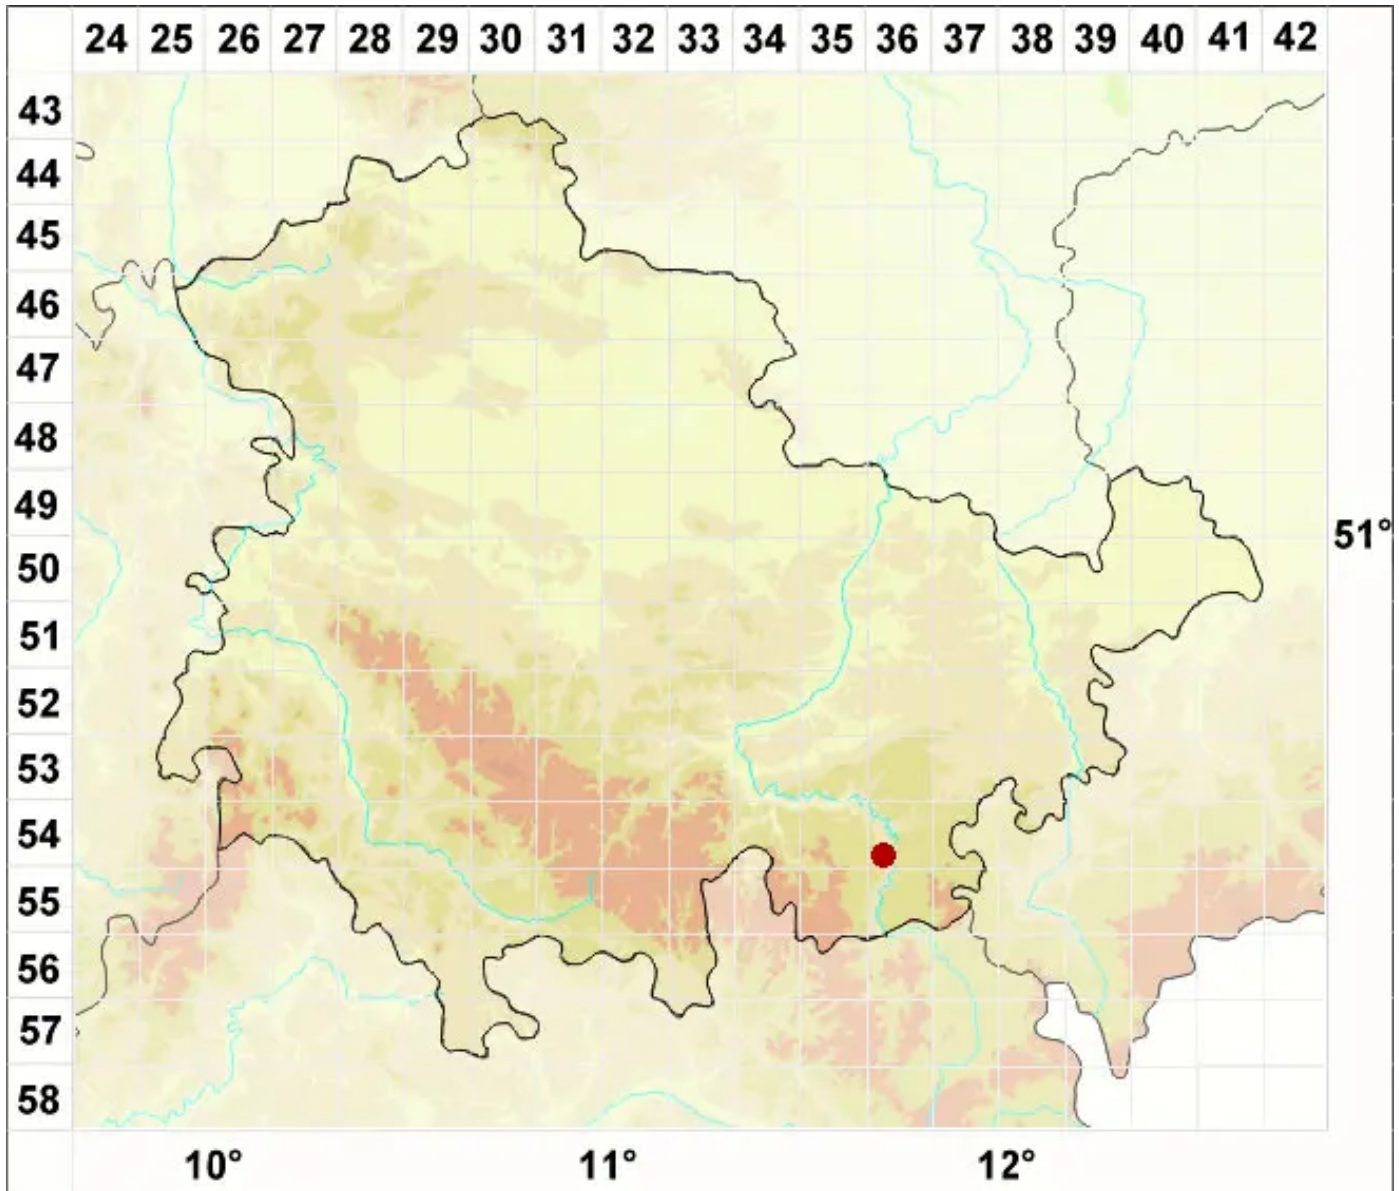

Verrucaria botellispora Breuss

Flaschensporige Warzenflechte

Legende:

Symbole:

Ausgefülltes Symbol:
Zeitraum von 1980 bis heute (Aktuelle Angabe)

Leeres Symbol:
Zeitraum vor 1980 (Altangabe)

Quadrat: Herbarbeleg