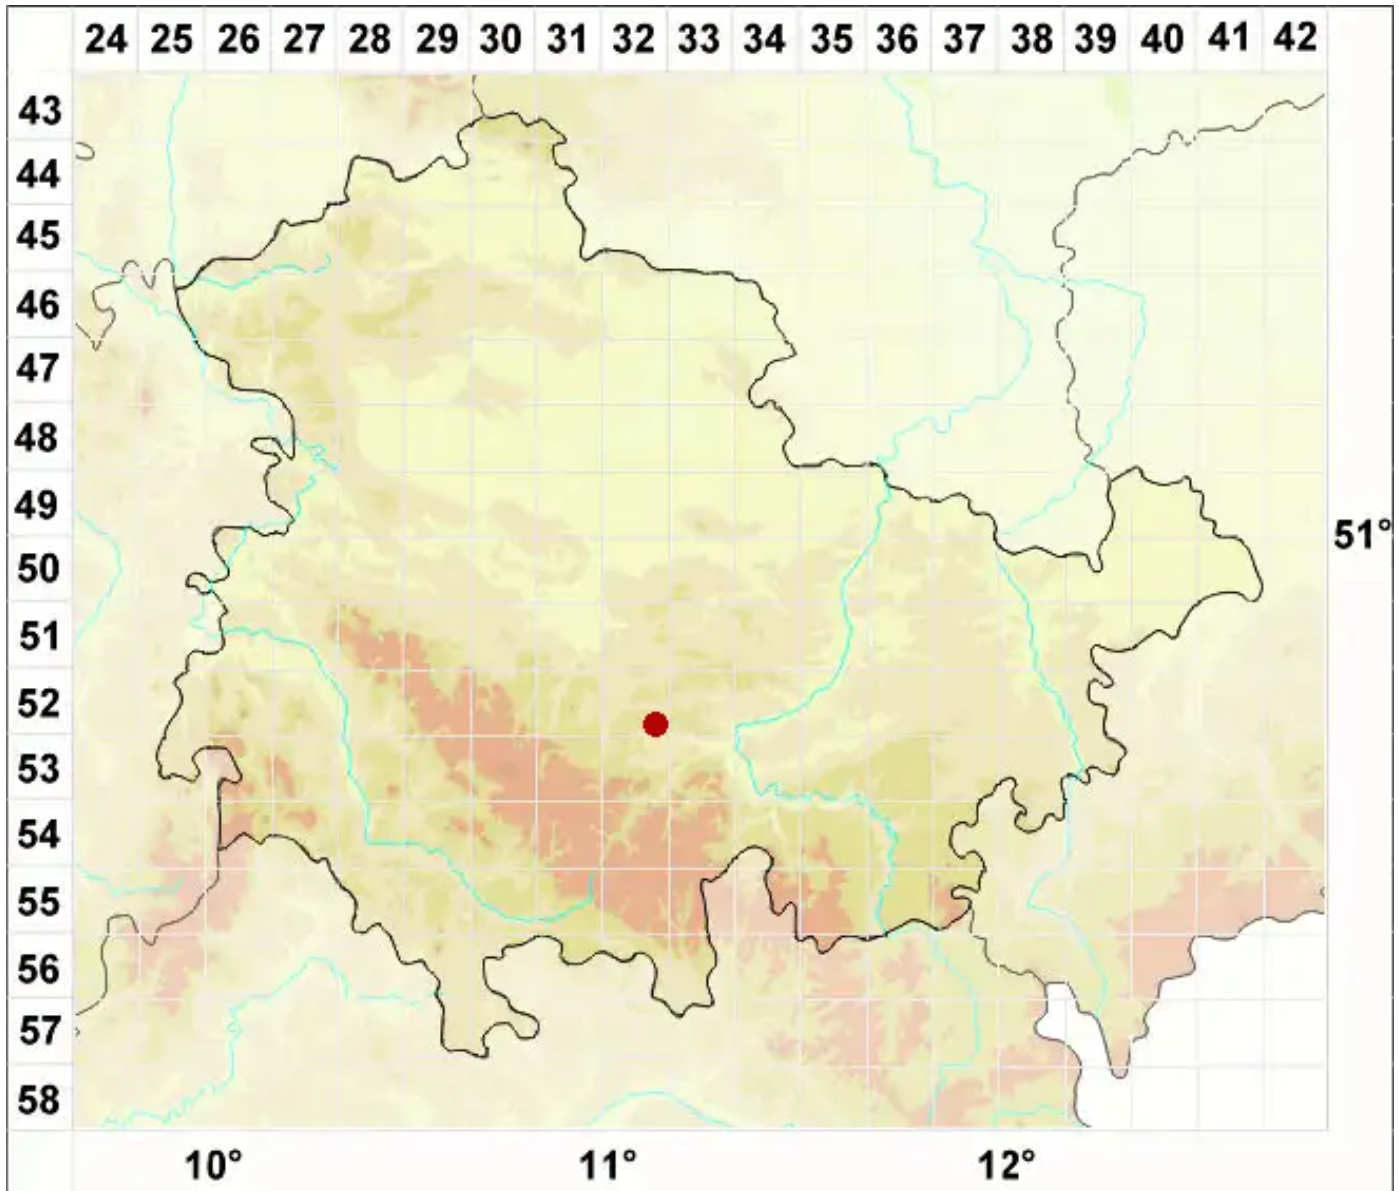

Verrucaria beltraminiana (A. Massal.) Trevis.

Beltraminis Warzenflechte

Legende:

Symbole:
Ausgefülltes Symbol:
Zeitraum von 1980 bis heute (Aktuelle Angabe)
Leeres Symbol:
Zeitraum vor 1980 (Altangabe)
Quadrat: Herbarbeleg