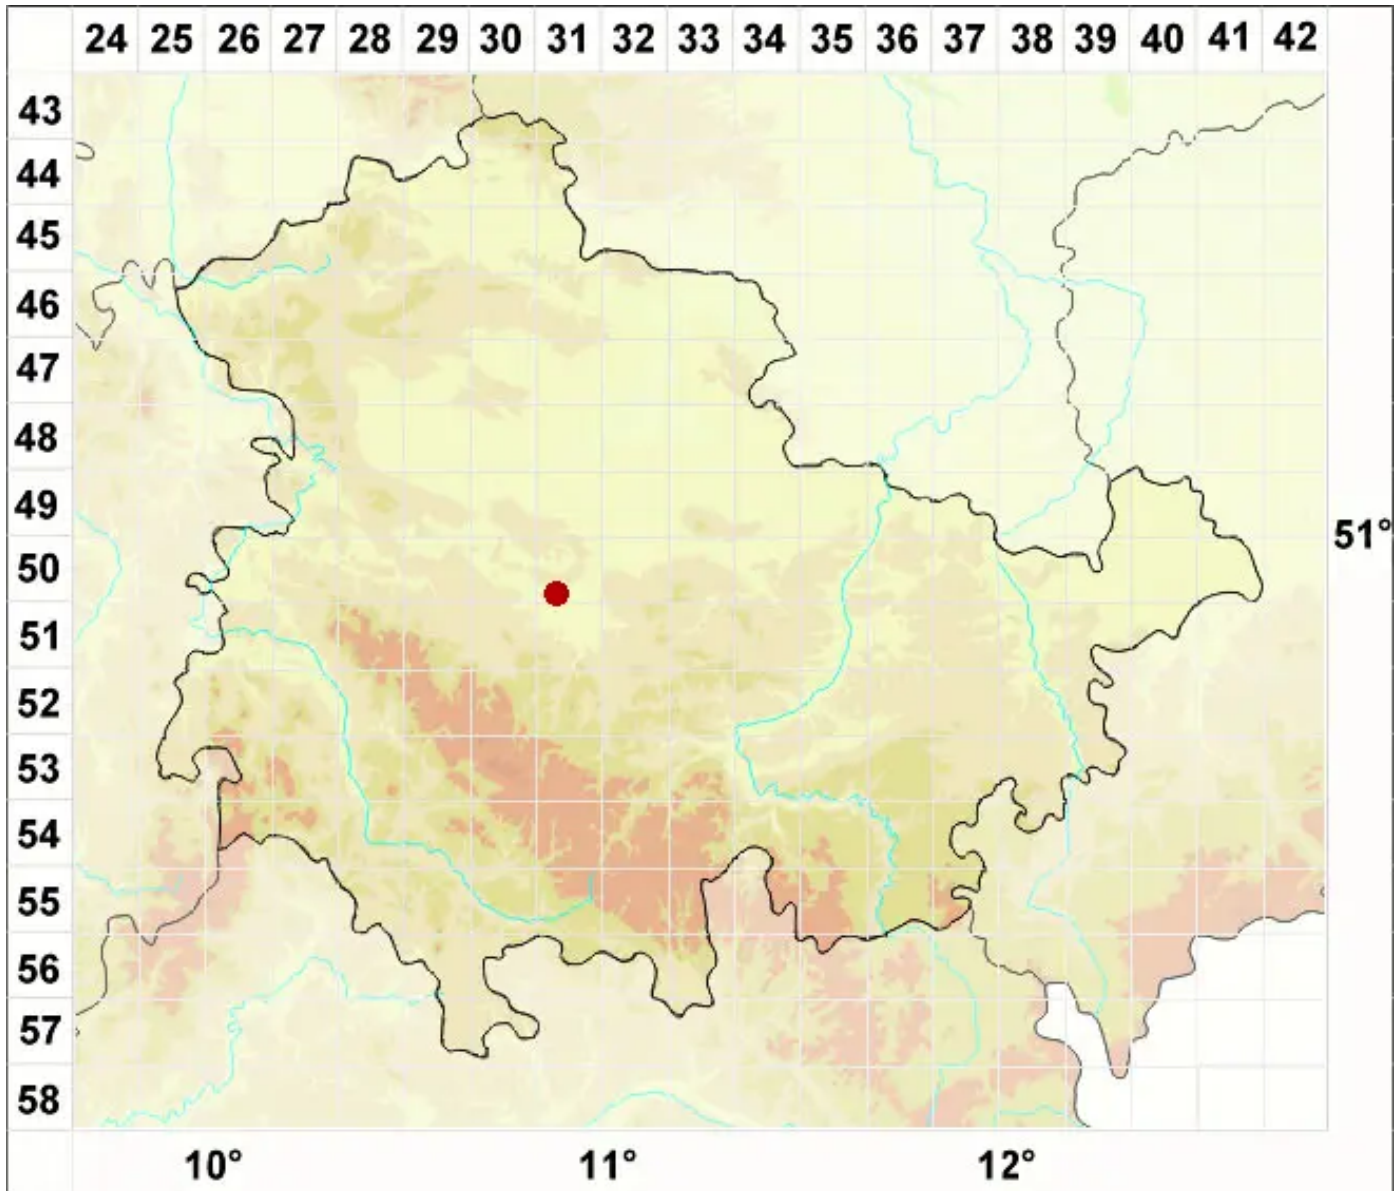

Verrucaria asperula Servít

Raue Warzenflechte

Legende:

Symbole:

Ausgefülltes Symbol:
Zeitraum von 1980 bis heute (Aktuelle Angabe)

Leeres Symbol:
Zeitraum vor 1980 (Altangabe)

Quadrat: Herbarbeleg