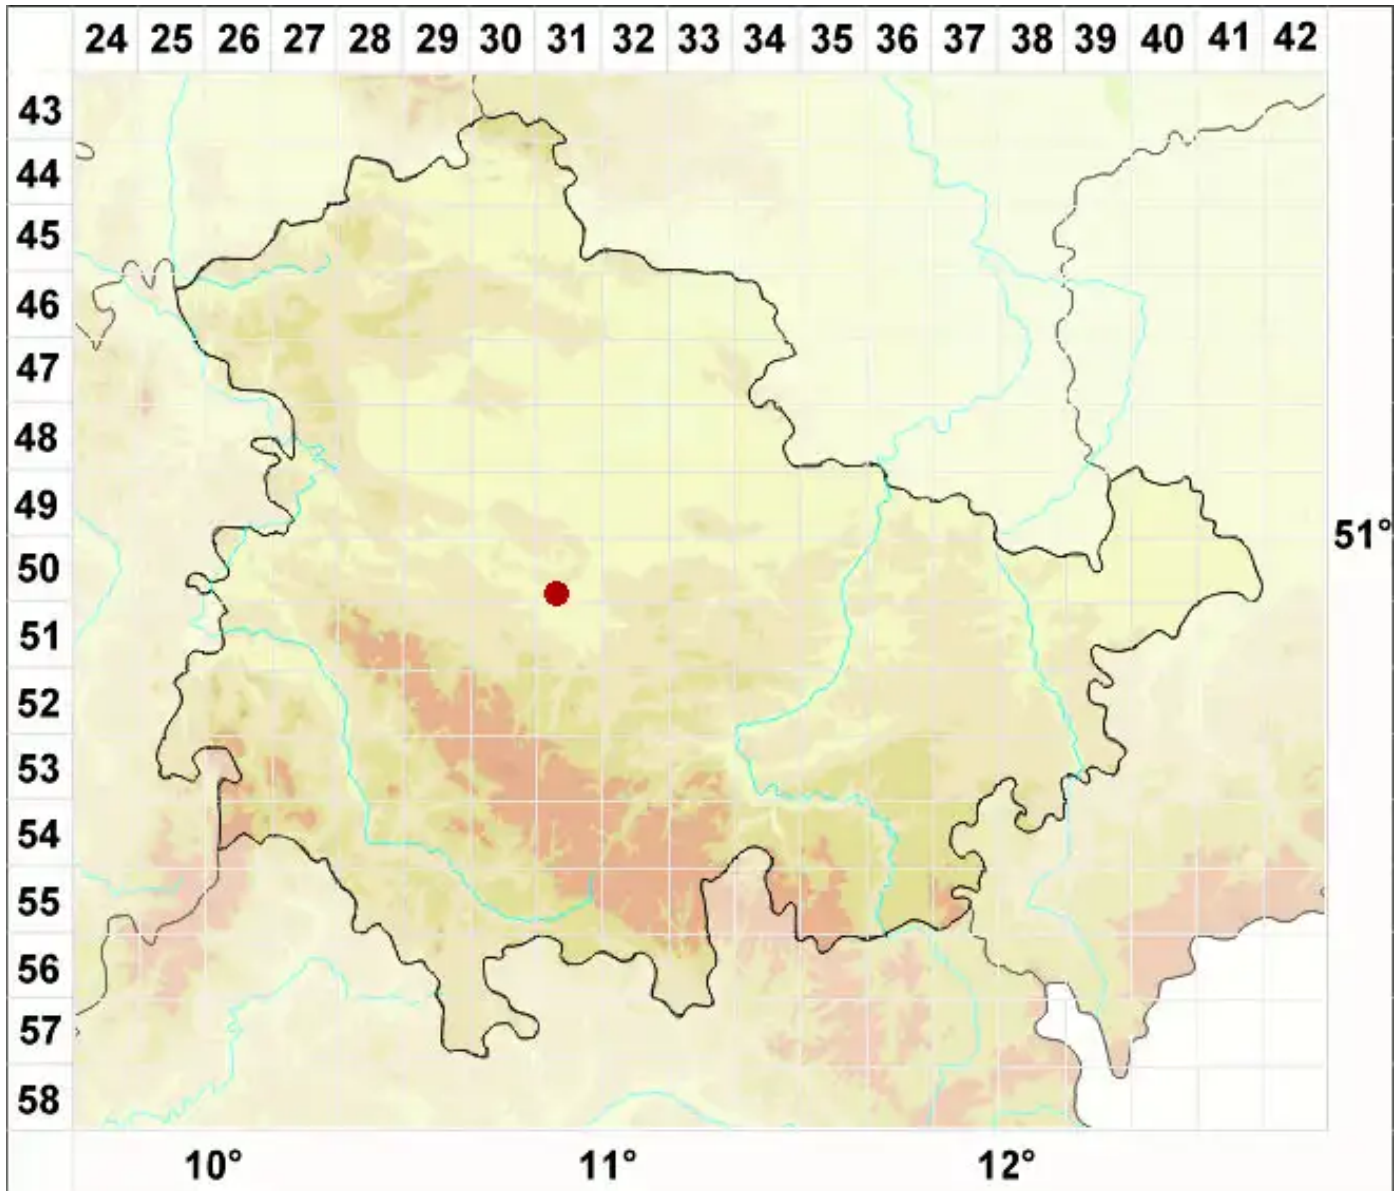

Verrucaria asperula Servít

Raue Warzenflechte

Legende:

Symbole:
Ausgefülltes Symbol:
Zeitraum von 1980 bis heute (Aktuelle Angabe)
Leeres Symbol:
Zeitraum vor 1980 (Altangabe)
Quadrat: Herbarbeleg