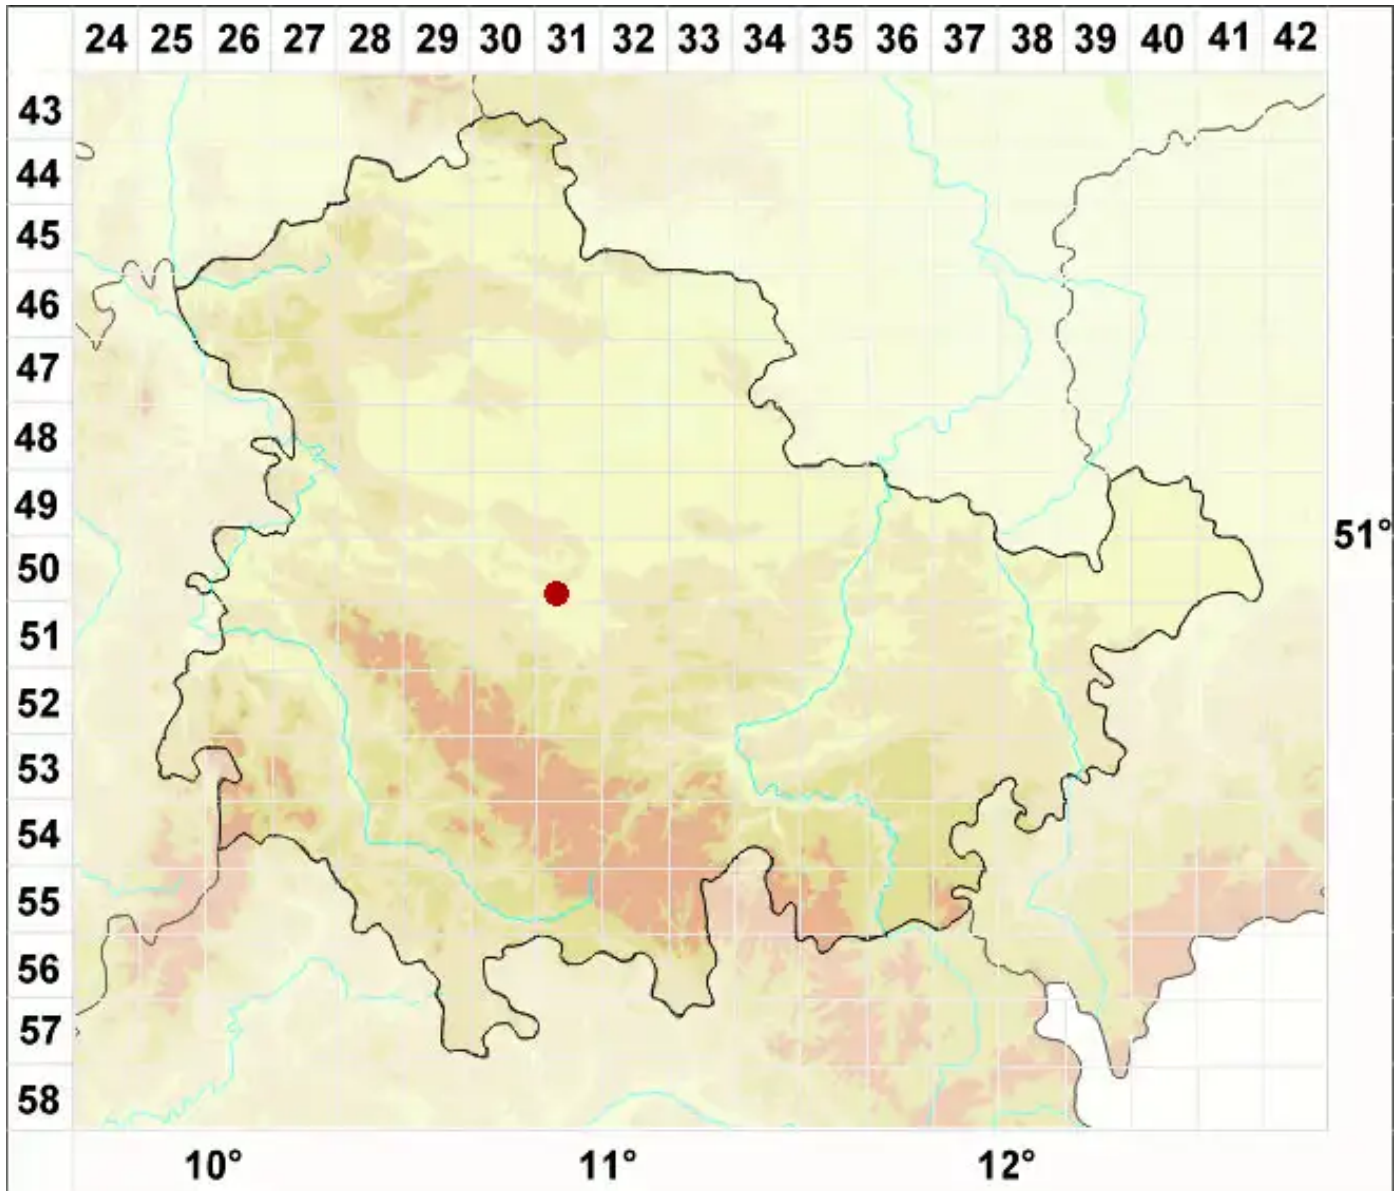

Verrucaria asperula Servít

Raue Warzenflechte

Legende:

Symbole:

Ausgefülltes Symbol:
Zeitraum von 1980 bis heute (Aktuelle Angabe)

Leeres Symbol:
Zeitraum vor 1980 (Altangabe)

Quadrat: Herbarbeleg