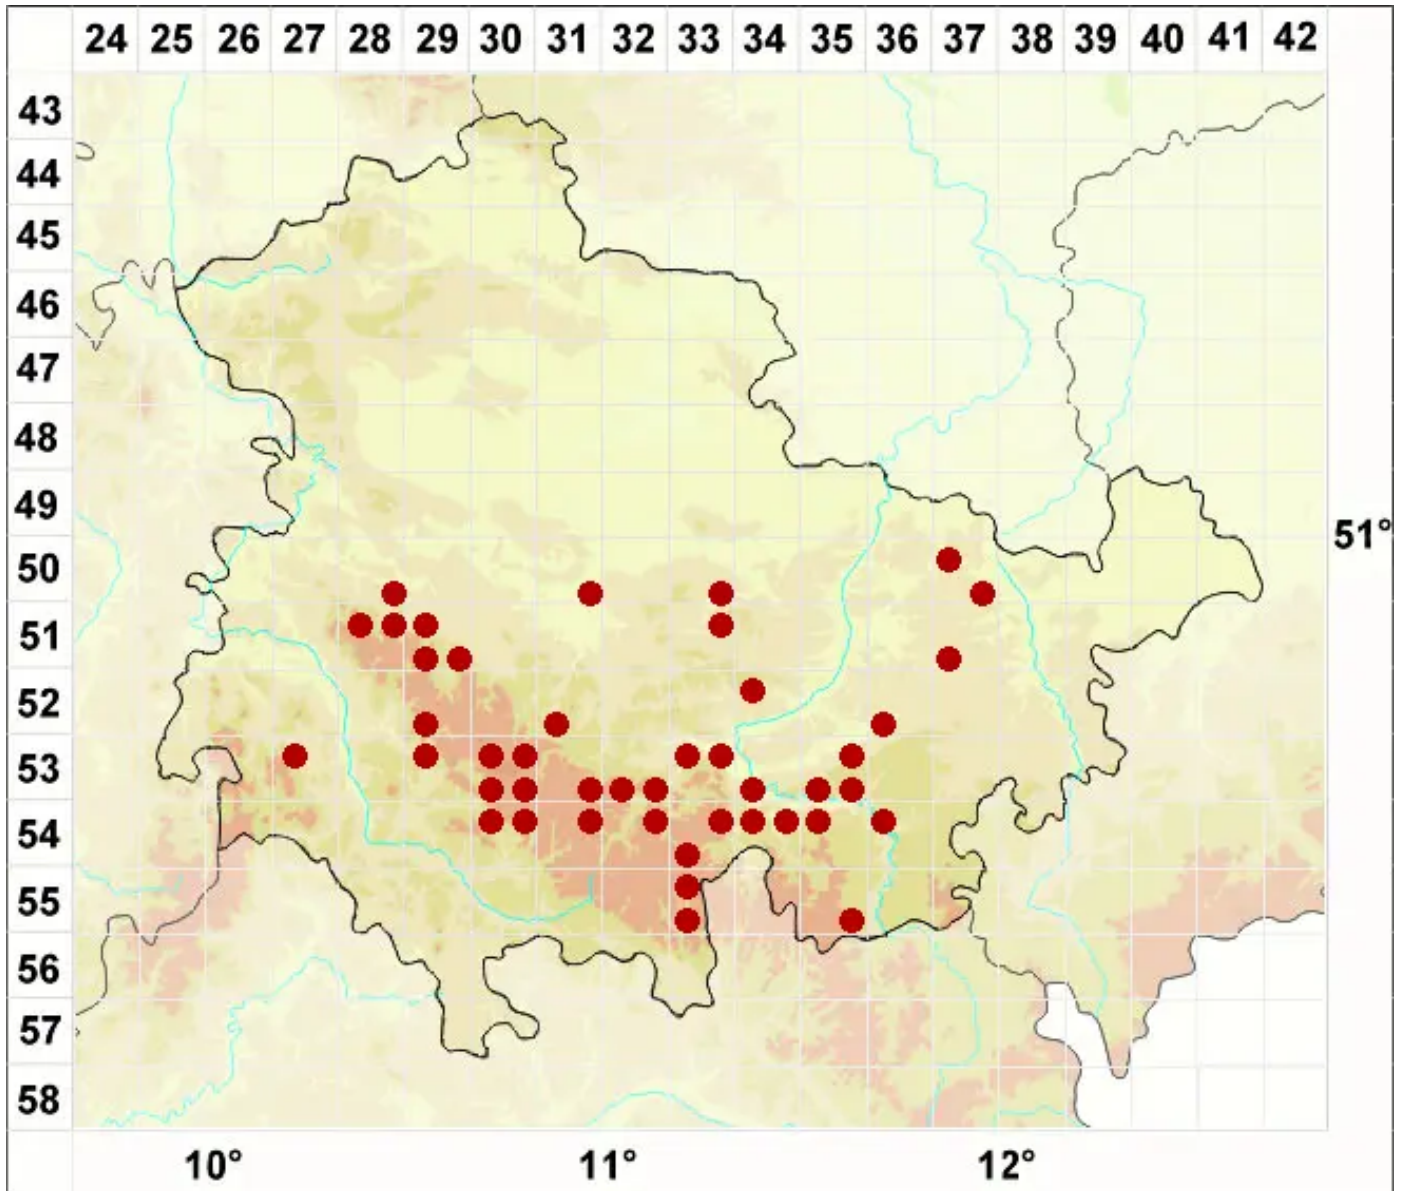

# Verrucaria aquatilis Mudd

Wasser-Warzenflechte

Legende:

- Symbole:**
- Ausgefülltes Symbol:  
Zeitraum von 1980 bis heute (Aktuelle Angabe)
  - Leeres Symbol:  
Zeitraum vor 1980 (Altangabe)
  - Quadrat: Herbarbeleg