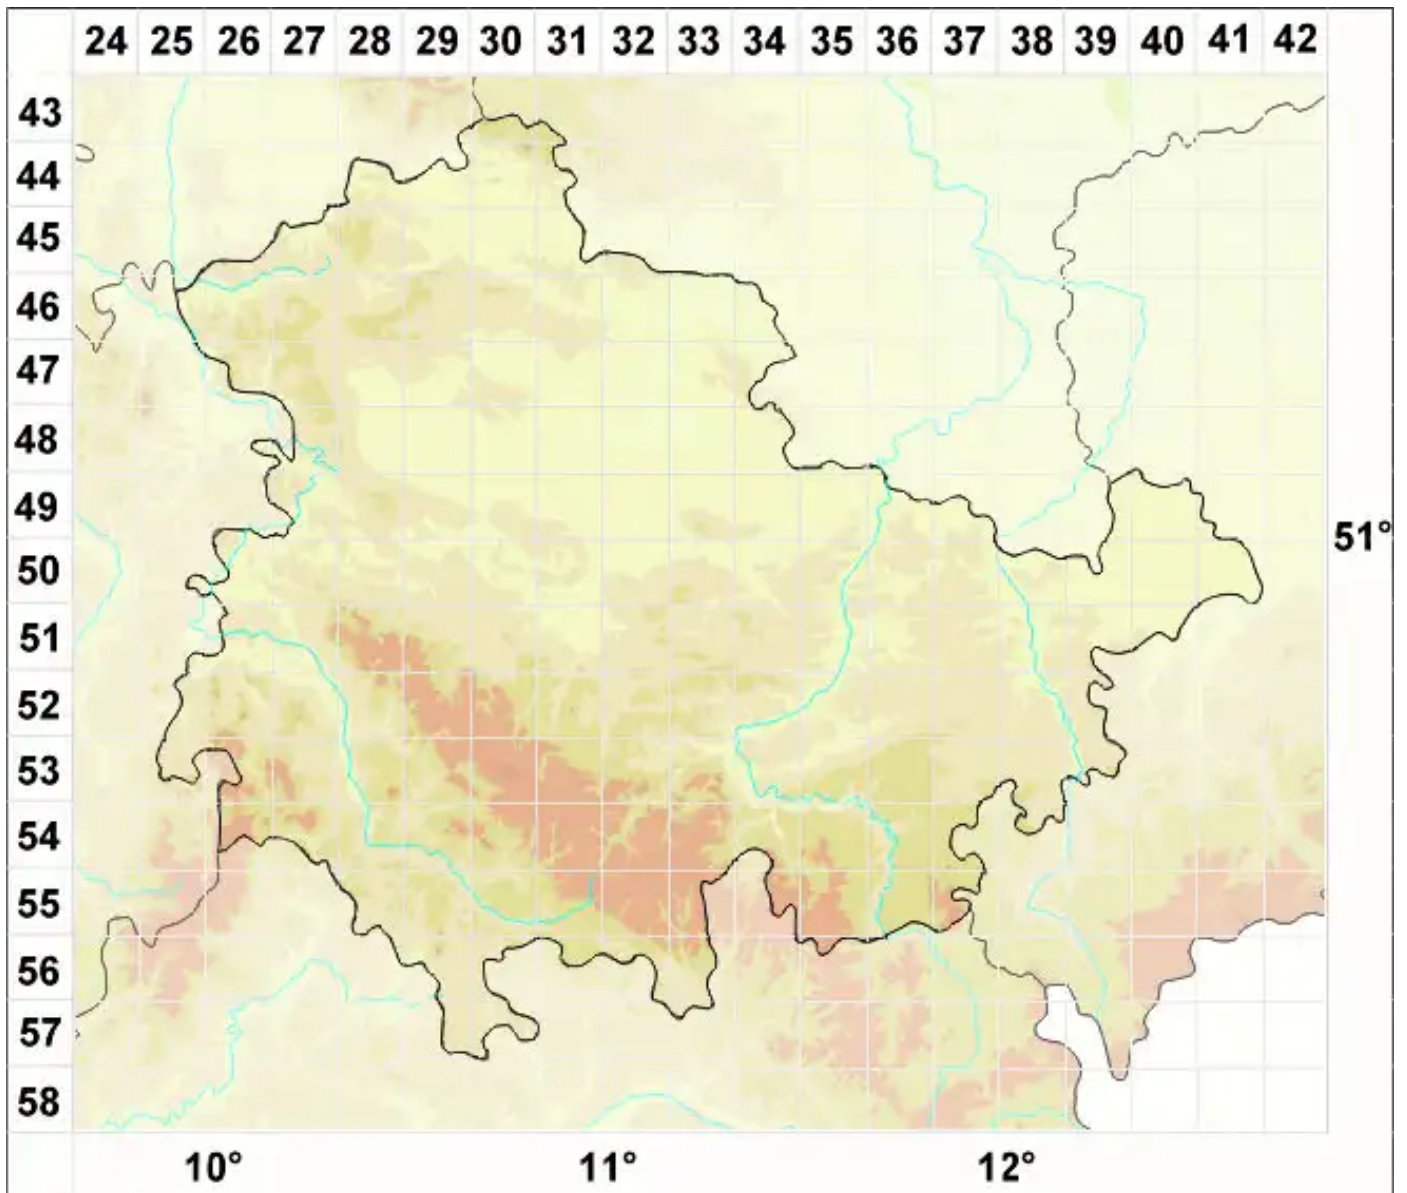

Verrucaria apomelaena (A. Massal.) Hepp

Apo-Warzenflechte

Legende:

Symbole:
Ausgefülltes Symbol:
Zeitraum von 1980 bis heute (Aktuelle Angabe)
Leeres Symbol:
Zeitraum vor 1980 (Altangabe)
Quadrat: Herbarbeleg