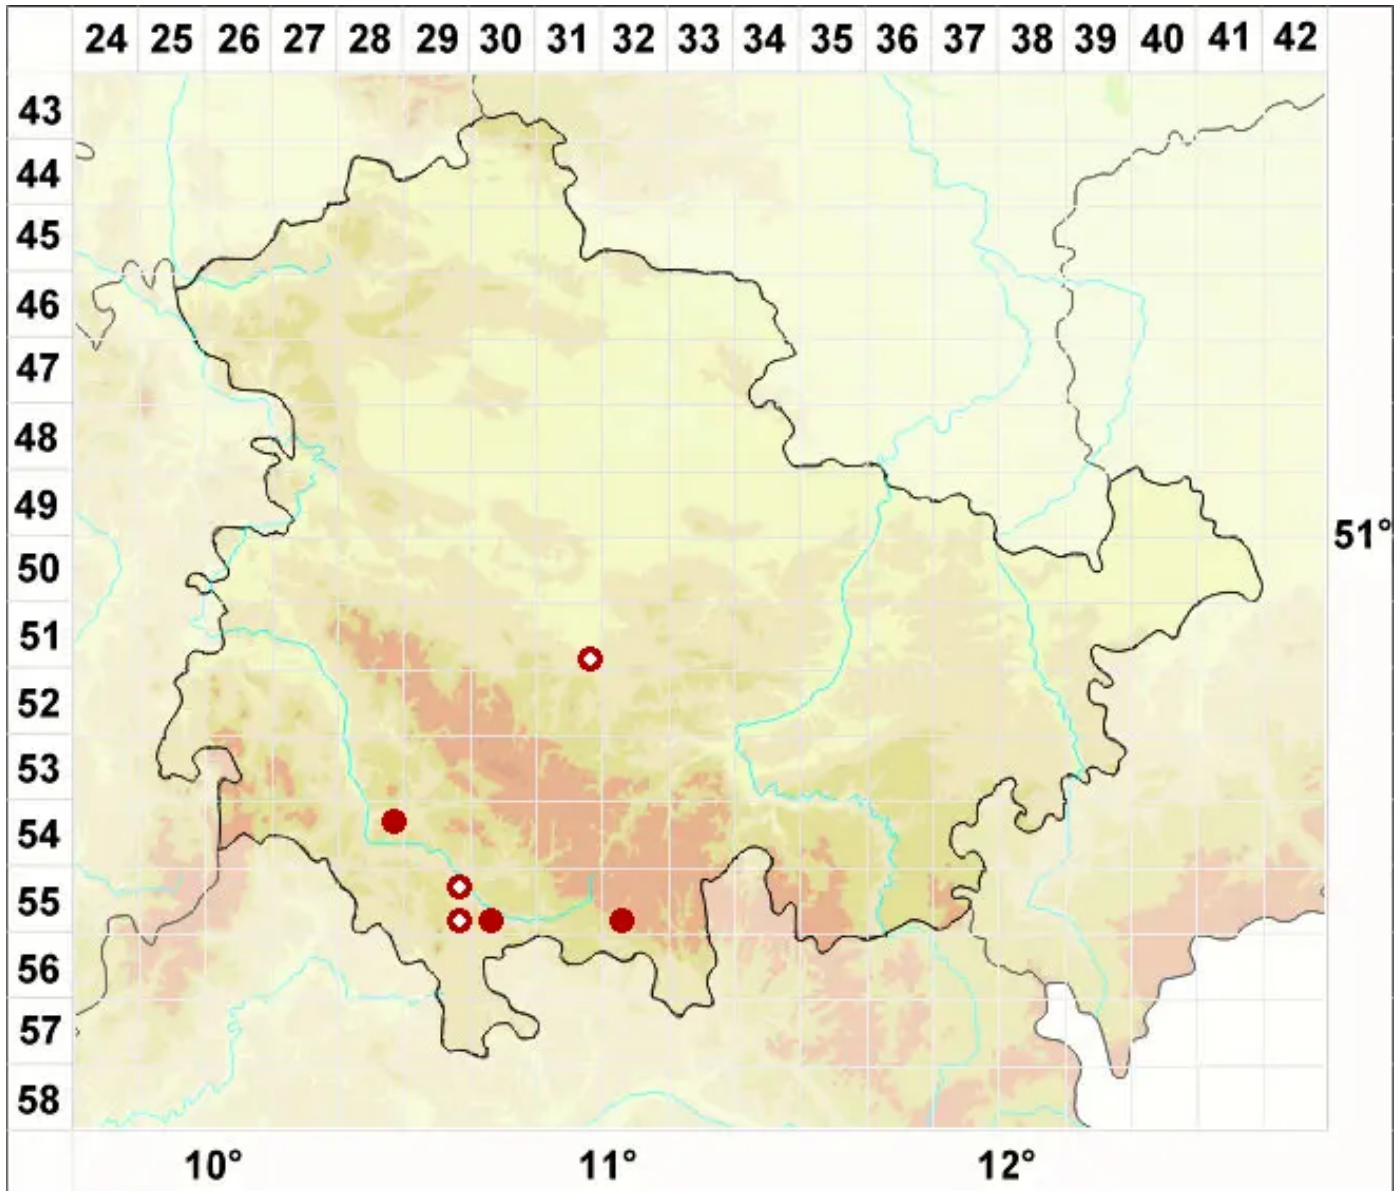

Verrucaria anceps Kremp.

Zweifelhafte Warzenflechte

Legende:

Symbole:
Ausgefülltes Symbol:
Zeitraum von 1980 bis heute (Aktuelle Angabe)
Leeres Symbol:
Zeitraum vor 1980 (Altangabe)
Quadrat: Herbarbeleg