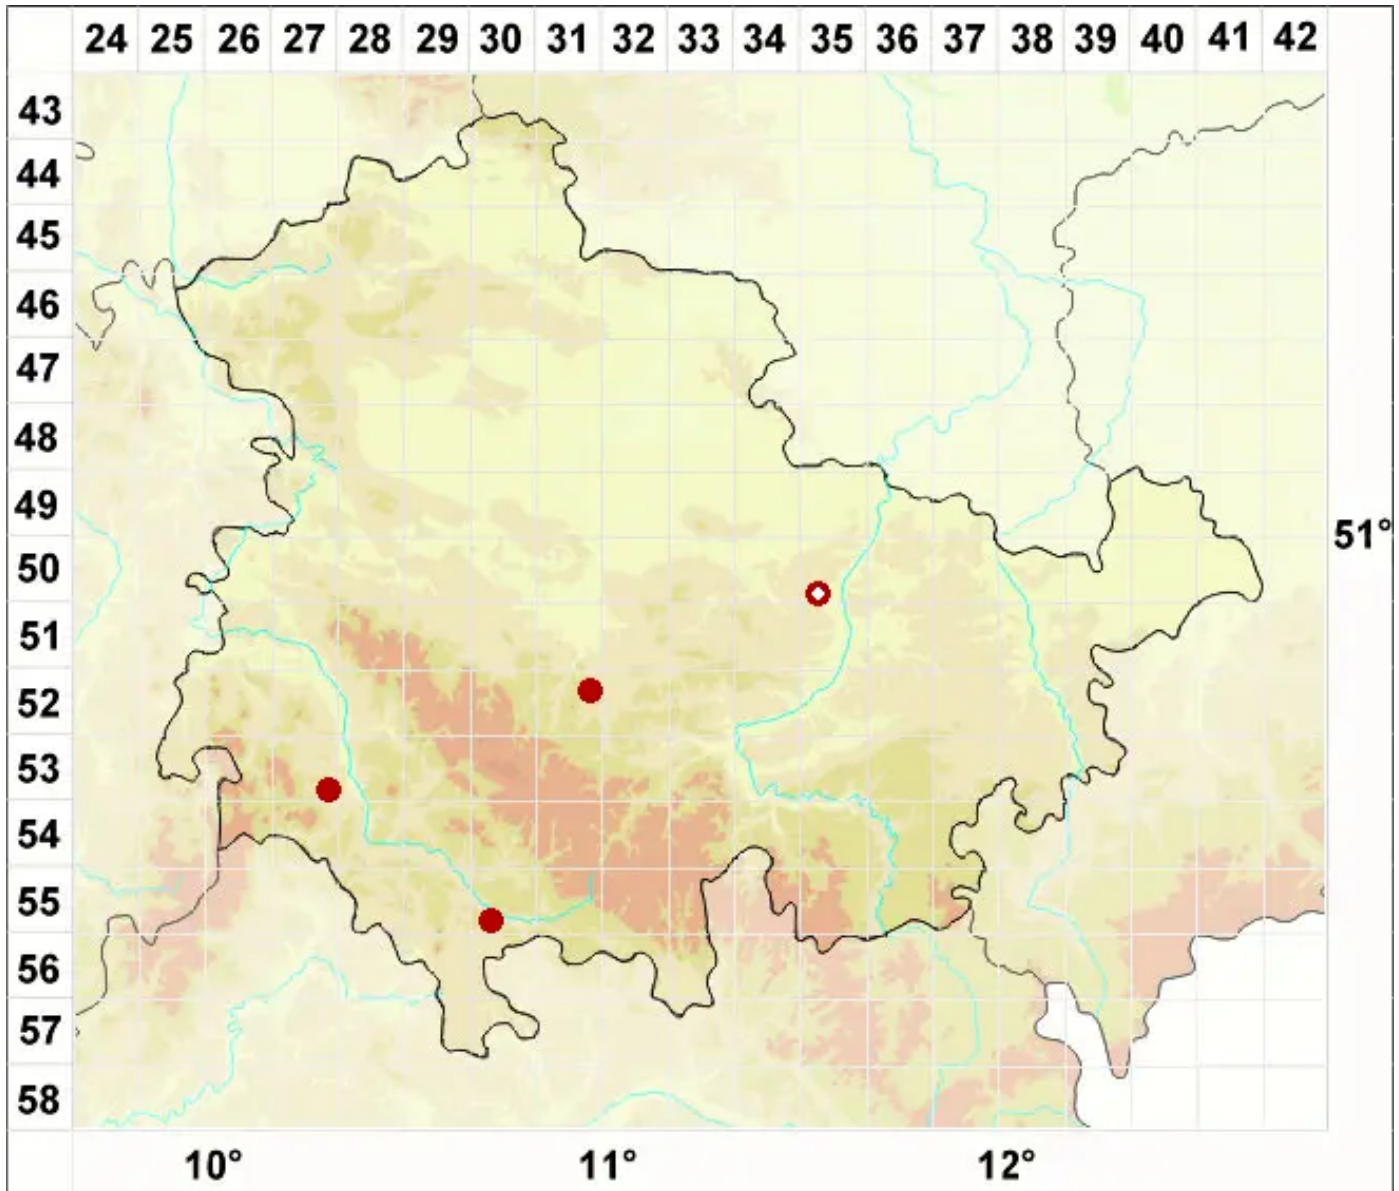

Verrucaria amylacea (A. Massal.) Jatta

Mehlige Warzenflechte

Legende:

Symbole:
Ausgefülltes Symbol:
Zeitraum von 1980 bis heute (Aktuelle Angabe)
Leeres Symbol:
Zeitraum vor 1980 (Altangabe)
Quadrat: Herbarbeleg