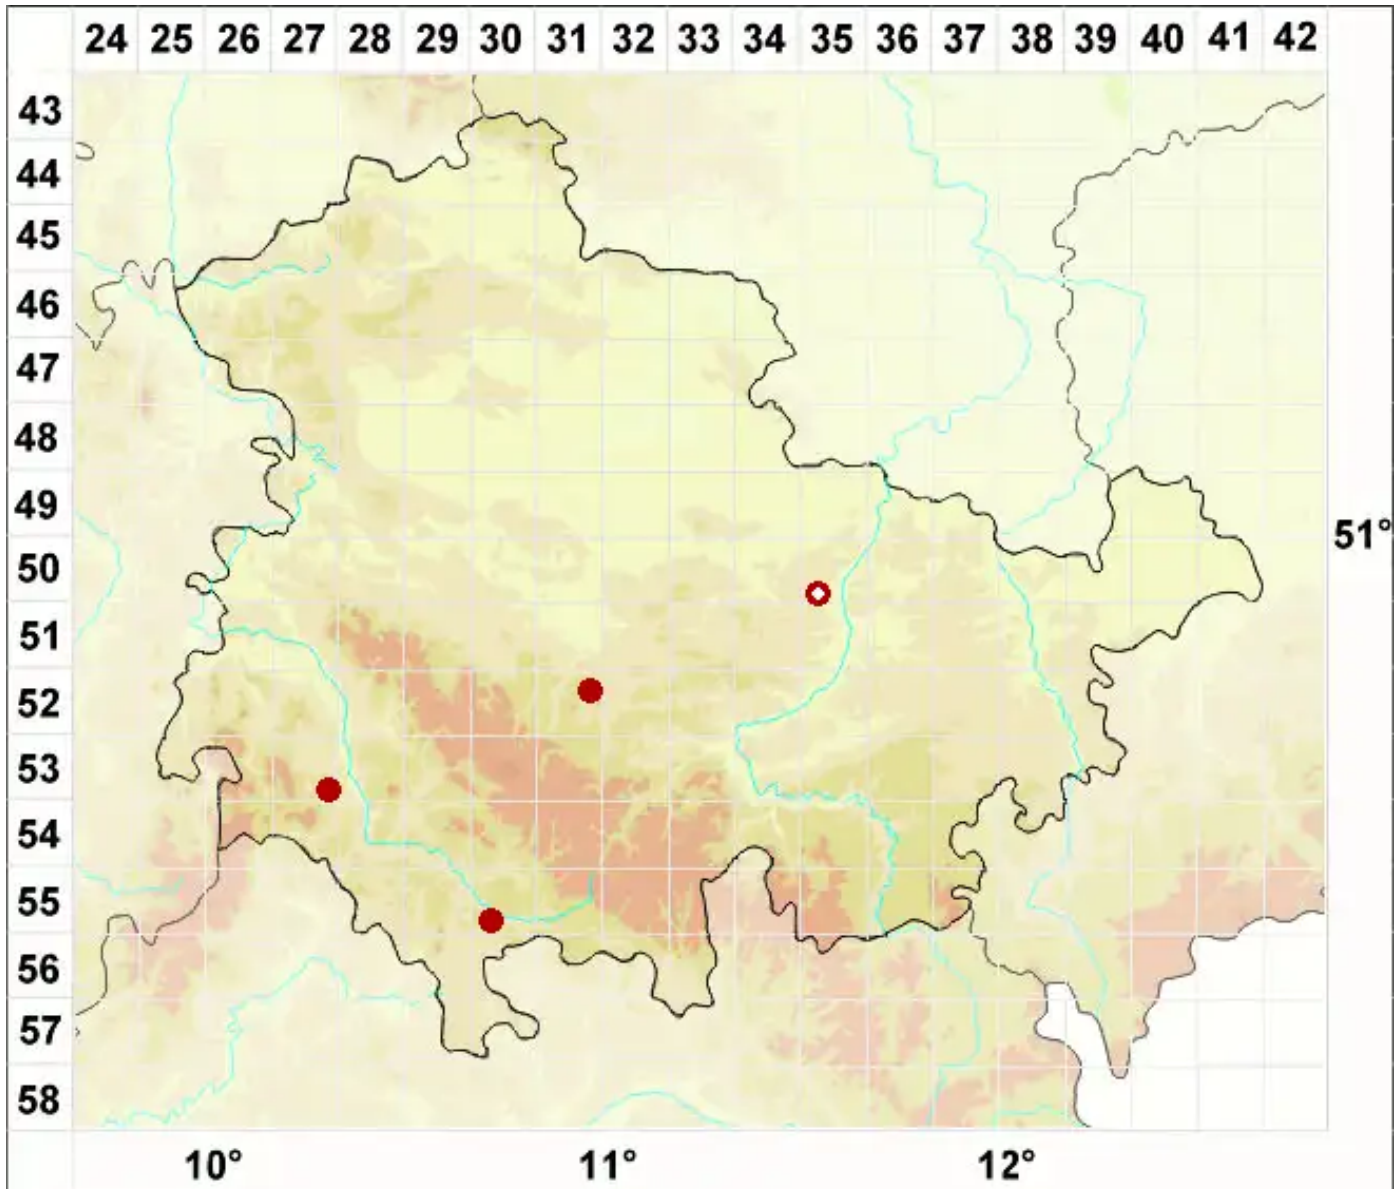

Verrucaria amylacea (A. Massal.) Jatta

Mehlige Warzenflechte

Legende:

Symbole:
Ausgefülltes Symbol:
Zeitraum von 1980 bis heute (Aktuelle Angabe)
Leeres Symbol:
Zeitraum vor 1980 (Altangabe)
Quadrat: Herbarbeleg