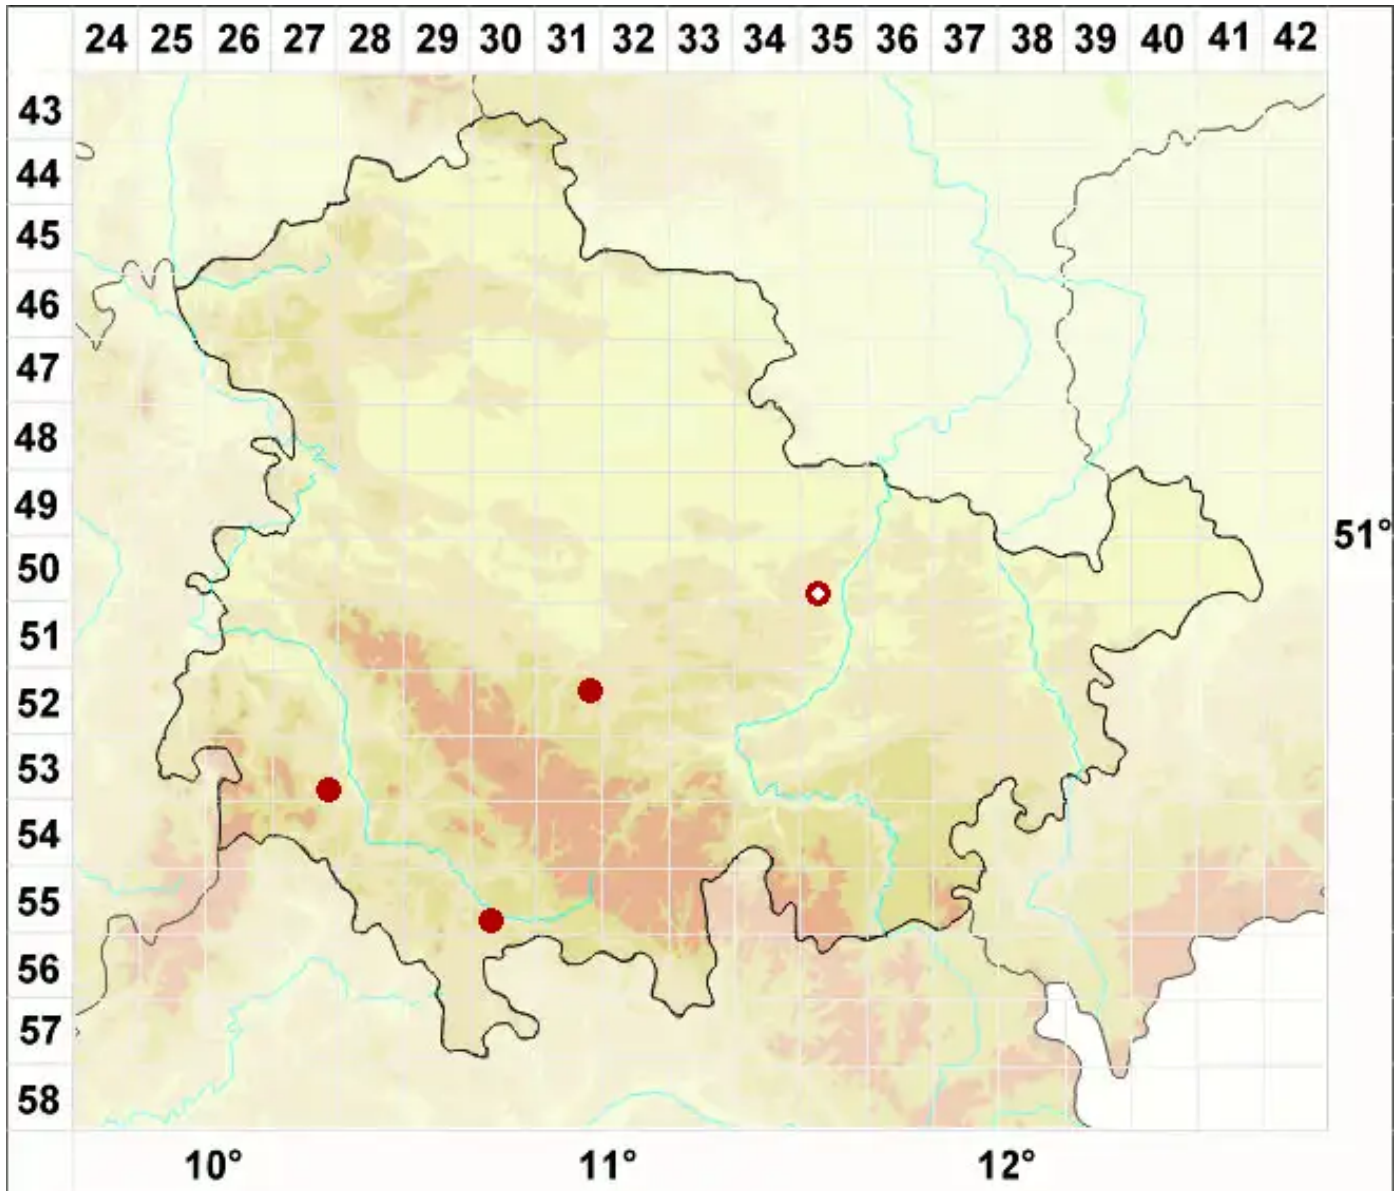

Verrucaria amylacea (A. Massal.) Jatta

Mehlige Warzenflechte

Legende:

- Symbole:**
- Ausgefülltes Symbol:
Zeitraum von 1980 bis heute (Aktuelle Angabe)
 - Leeres Symbol:
Zeitraum vor 1980 (Altangabe)
 - Quadrat: Herbarbeleg