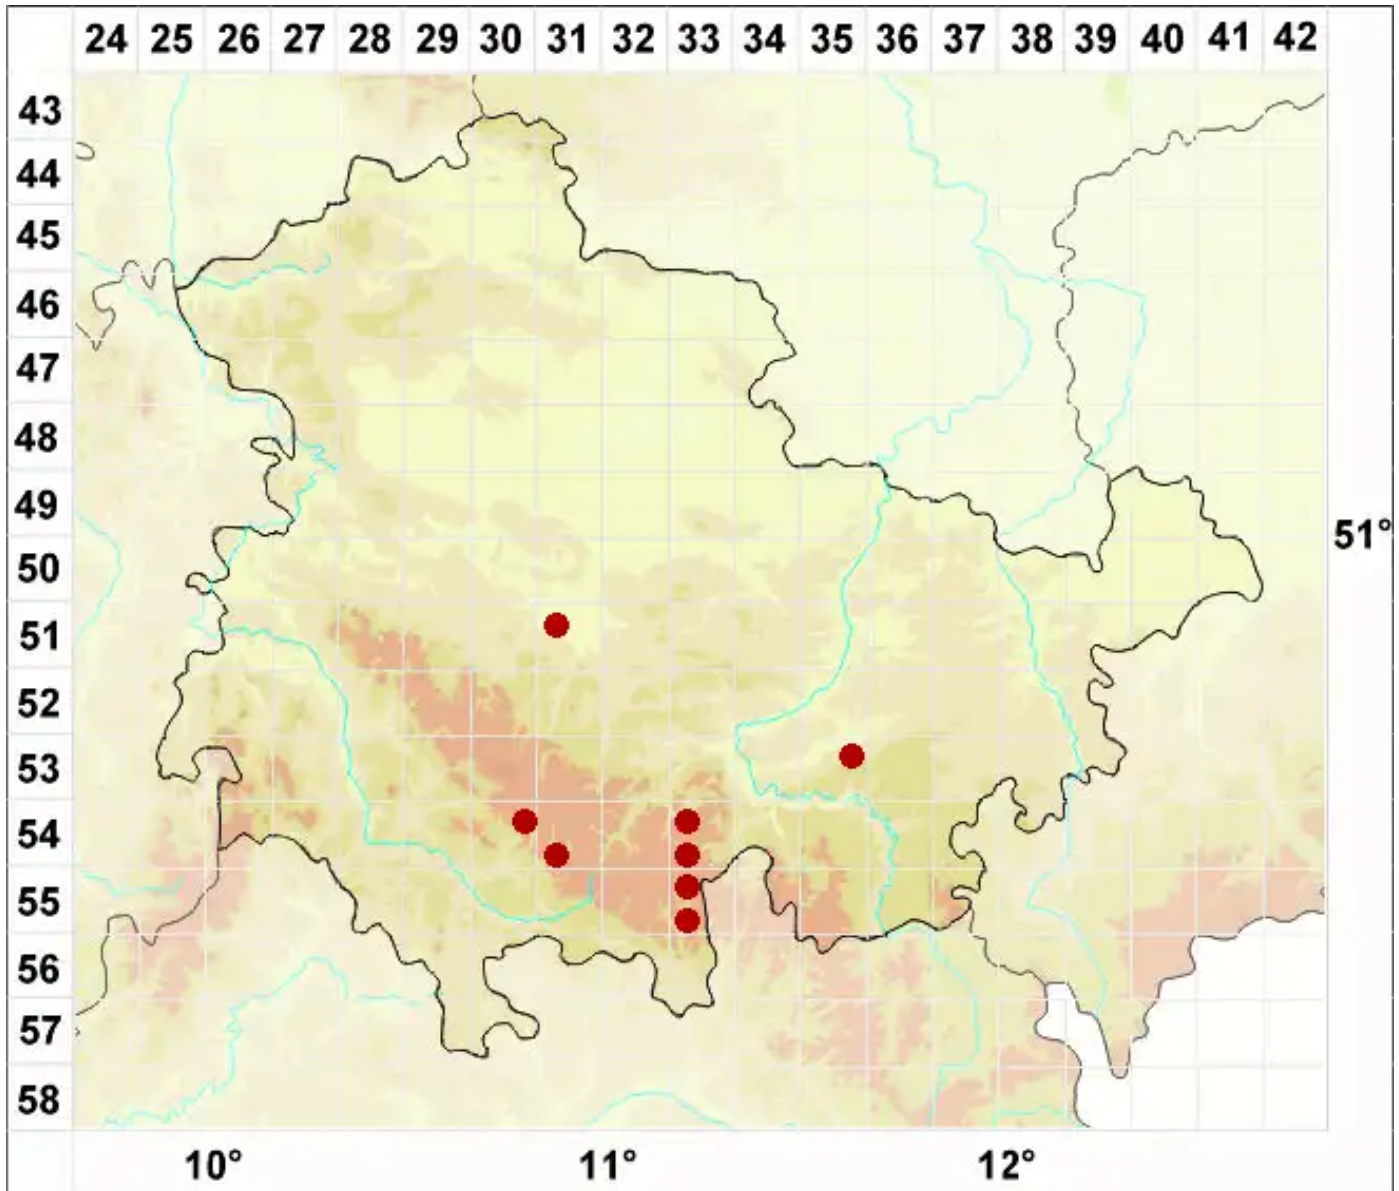

# Verrucaria acrotella Ach.

Spitze Warzenflechte

Legende:

**Symbole:**  
Ausgefülltes Symbol:  
Zeitraum von 1980 bis heute (Aktuelle Angabe)  
Leeres Symbol:  
Zeitraum vor 1980 (Altangabe)  
Quadrat: Herbarbeleg